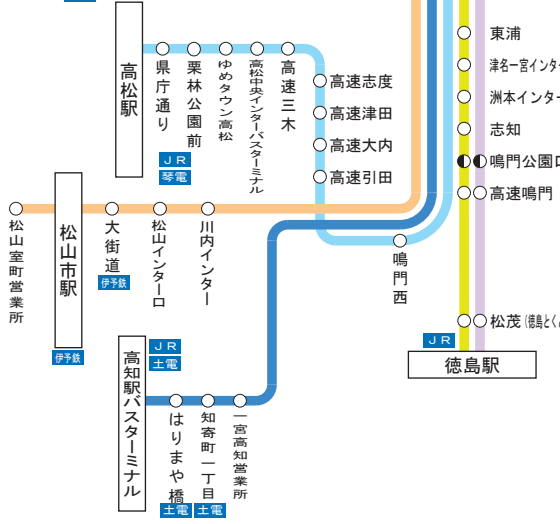

京阪高速バスネットワーク

Keihan Highway Bus Route Map

平成24年4月1日現在

山陰方面

山陽方面

九州方面

四国方面

関東方面

中部方面

運行会社のご案内

京都⇔徳島	西日本JRバス JR四国バス 徳島バス 本四海峽バスと共同運行 徳島バスと共同運行
秋方⇔徳島	西日本JRバス JR四国バス 四国高速バスと共同運行 伊予鉄道と共同運行
京都⇔高松	土佐電鉄 高知県交通と共同運行
京都⇔松山	京阪シティバスと 日本交通の共同運行
京都⇔高知	一畑バス 西日本JRバス 中国JRバスと共同運行
京都⇔鳥取	京阪バスと共同運行
京都⇔米子	日本交通と共同運行
京都⇔松江・出雲	一畑バス 西日本JRバス 中国JRバスと共同運行
秋方⇔渋谷・新宿	関東バスと共同運行
京都⇔大津⇔上野・TDR・千葉	京成バスの単独運行
京都⇔福山	京阪京都交通と 中国バスの共同運行
京都⇔四日市	三重交通と共同運行
京都⇔津	近鉄バスと 三重交通の共同運行
京都⇔伊勢	三重交通の単独運行
京都⇔岡山・倉敷	京阪京都交通 両備ホールディングス 津井電鉄の共同運行
京都⇔大津⇔小倉・福岡	阪急観光バスと 西鉄バスの共同運行

★レールウェイアクセス★
京阪は、鉄道と接続している停留所をあらわします。

ご予約・お問合せは・・・
■京阪高速バス予約センター (9:00~19:00)
075-661-8200
<http://www.keihanbus.jp>

※大阪(阪急三番街)~西宮北インターからご利用の場合は
阪急バス予約センターへお電話ください。
電話番号: 06-6866-3147