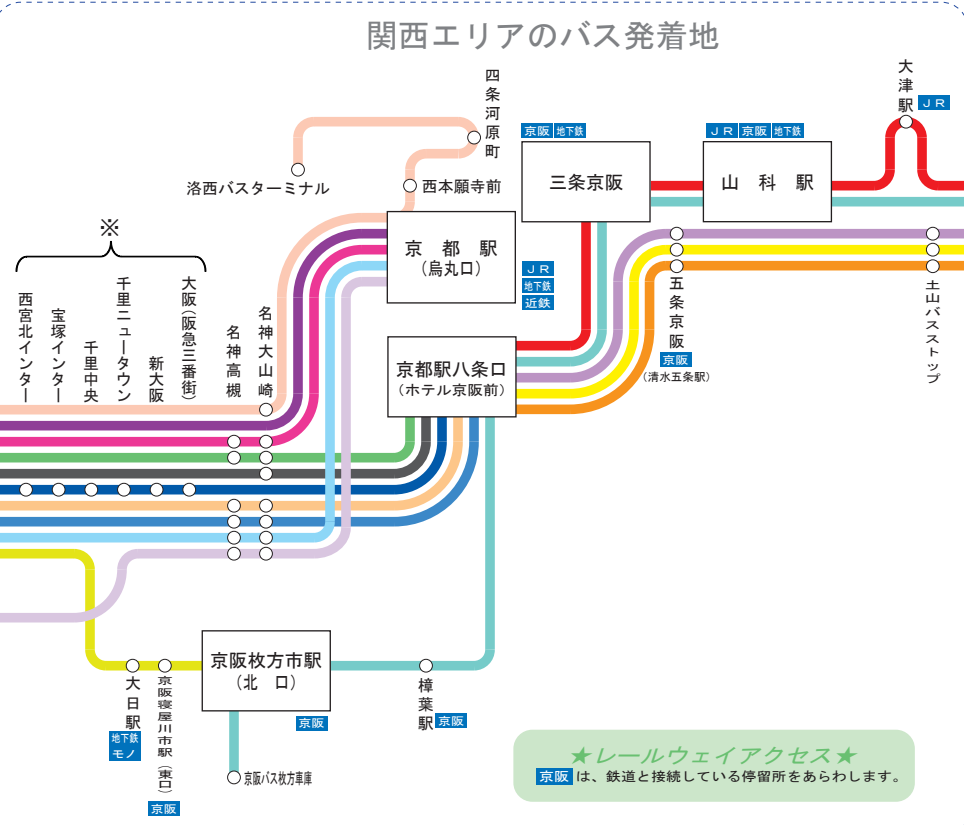

京阪高速バスネットワーク

Keihan Highway Bus Route Map

平成24年4月1日現在

山陰方面

山陽方面

九州方面

四国方面

関東方面

中部方面

運行会社のご案内

京都⇔徳島	西日本JRバス JR四国バス 徳島バス 本四海峽バスと共同運行 徳島バスと共同運行
秋方⇔徳島	西日本JRバス JR四国バス 四国高速バスと共同運行 伊予鉄道と共同運行
京都⇔高松	土佐電鉄 高知県交通と共同運行
京都⇔松山	京阪シティバスと 日本交通の共同運行
京都⇔高知	一畑バス 西日本JRバス 中国JRバスと共同運行
京都⇔鳥取	京阪バスと共同運行
京都⇔米子	日本交通と共同運行
京都⇔松江・出雲	一畑バス 西日本JRバス 中国JRバスと共同運行
秋方⇔渋谷・新宿	関東バスと共同運行
京都⇔大津⇔上野・TDR・千葉	京成バスの単独運行
京都⇔福山	京阪京都交通と 中国バスの共同運行
京都⇔四日市	三重交通と共同運行
京都⇔津	近鉄バスと 三重交通の共同運行
京都⇔伊勢	三重交通の単独運行
京都⇔岡山・倉敷	京阪京都交通 両備ホールディングス 津井電鉄の共同運行
京都⇔大津⇔小倉・福岡	阪急観光バスと 西鉄バスの共同運行

★レールウェイアクセス★
京阪は、鉄道と接続している停留所をあらわします。

ご予約・お問合せは・・・
■京阪高速バス予約センター (9:00~19:00)
075-661-8200
<http://www.keihanbus.jp>

※大阪(阪急三番街)~西宮北インターからご利用の場合は
阪急バス予約センターへお電話ください。
電話番号: 06-6866-3147