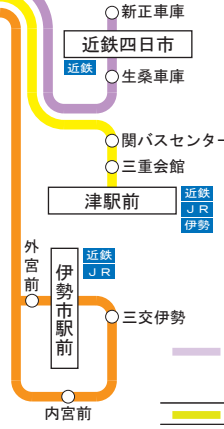

京阪高速バスネットワーク

Keihan Highway Bus Route Map

平成24年4月1日現在

山陰方面

山陽方面

九州方面

四国方面

関東方面

中部方面

運行会社のご案内

京都⇔徳島	西日本JRバス JR四国バス 徳島バス 本四海峽バスと共同運行 徳島バスと共同運行
秋方⇔徳島	西日本JRバス JR四国バス 四国高速バスと共同運行 伊予鉄道と共同運行
京都⇔高松	土佐電鉄 高知県交通と共同運行
京都⇔松山	京阪シティバスと 日本交通の共同運行
京都⇔高知	一畑バス 西日本JRバス 中国JRバスと共同運行
京都⇔鳥取	京阪バスと共同運行
京都⇔米子	日本交通と共同運行
京都⇔松江・出雲	一畑バス 西日本JRバス 中国JRバスと共同運行
秋方⇔渋谷・新宿	関東バスと共同運行
京都⇔大津⇔上野・TDR・千葉	京成バスの単独運行
京都⇔福山	京阪京都交通と 中国バスの共同運行
京都⇔四日市	三重交通と共同運行
京都⇔津	近鉄バスと 三重交通の共同運行
京都⇔伊勢	三重交通の単独運行
京都⇔岡山・倉敷	京阪京都交通 両備ホールディングス 津井電鉄の共同運行
京都⇔大津⇔小倉・福岡	阪急観光バスと 西鉄バスの共同運行

★レールウェイアクセス★
京阪は、鉄道と接続している停留所をあらわします。

ご予約・お問合せは・・・
■京阪高速バス予約センター (9:00~19:00)
075-661-8200
<http://www.keihanbus.jp>

※大阪(阪急三番街)~西宮北インターからご利用の場合は
阪急バス予約センターへお電話ください。
電話番号: 06-6866-3147