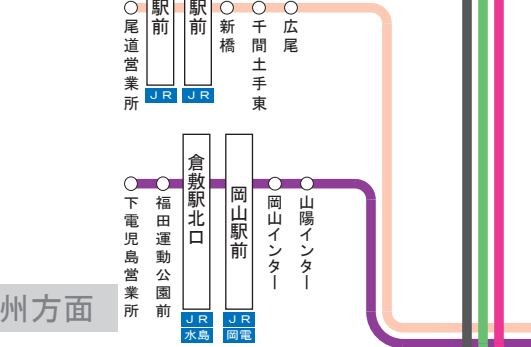

京阪高速バスネットワーク

Keihan Highway Bus Route Map

平成24年4月1日現在

山陰方面

山陽方面

九州方面

四国方面

関東方面

中部方面

運行会社のご案内

京都⇔徳島	西日本JRバス JR四国バス 徳島バス 本四海峽バスと共同運行 徳島バスと共同運行
秋方⇔徳島	西日本JRバス JR四国バス 四国高速バスと共同運行 伊予鉄道と共同運行
京都⇔高松	土佐電鉄 高知県交通と共同運行
京都⇔松山	京阪シティバスと 日本交通の共同運行
京都⇔高知	一畑バス 西日本JRバス 中国JRバスと共同運行
京都⇔鳥取	京阪バスと共同運行
京都⇔米子	日本交通と共同運行
京都⇔松江・出雲	一畑バス 西日本JRバス 中国JRバスと共同運行
秋方⇔渋谷・新宿	関東バスと共同運行
京都⇔大津⇔上野・TDR・千葉	京成バスの単独運行
京都⇔福山	京阪京都交通と 中国バスの共同運行
京都⇔四日市	三重交通と共同運行
京都⇔津	近鉄バスと 三重交通の共同運行
京都⇔伊勢	三重交通の単独運行
京都⇔岡山・倉敷	京阪京都交通 両備ホールディングス 津井電鉄の共同運行
京都⇔大津⇔小倉・福岡	阪急観光バスと 西鉄バスの共同運行

★レールウェイアクセス★
京阪は、鉄道と接続している停留所をあらわします。

ご予約・お問合せは・・・
■京阪高速バス予約センター (9:00~19:00)
075-661-8200
<http://www.keihanbus.jp>

※大阪(阪急三番街)~西宮北インターからご利用の場合は
阪急バス予約センターへお電話ください。
電話番号: 06-6866-3147