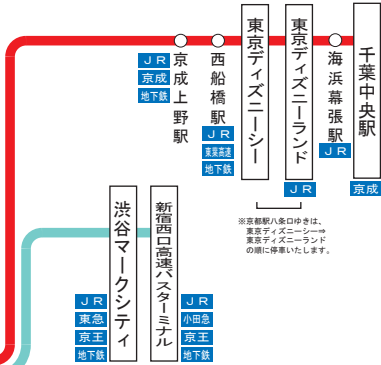

京阪高速バスネットワーク

Keihan Highway Bus Route Map

平成24年4月1日現在

山陰方面

山陽方面

九州方面

四国方面

関東方面

中部方面

運行会社のご案内

京都⇔徳島	西日本JRバス JR四国バス 徳島バス 本四海峽バスと共同運行 徳島バスと共同運行
秋方⇔徳島	西日本JRバス JR四国バス 四国高速バスと共同運行 伊予鉄道と共同運行
京都⇔高松	土佐電鉄 高知県交通と共同運行
京都⇔松山	京阪シティバスと 日本交通の共同運行
京都⇔高知	一畑バス 西日本JRバス 中国JRバスと共同運行
京都⇔鳥取	京阪バスと共同運行
京都⇔米子	日本交通と共同運行
京都⇔松江・出雲	一畑バス 西日本JRバス 中国JRバスと共同運行
秋方⇔渋谷・新宿	関東バスと共同運行
京都⇔大津⇔上野・TDR・千葉	京成バスの単独運行
京都⇔福山	京阪京都交通と 中国バスの共同運行
京都⇔四日市	三重交通と共同運行
京都⇔津	近鉄バスと 三重交通の共同運行
京都⇔伊勢	三重交通の単独運行
京都⇔岡山・倉敷	京阪京都交通 両備ホールディングス 津井電鉄の共同運行
京都⇔大津⇔小倉・福岡	阪急観光バスと 西鉄バスの共同運行

★レールウェイアクセス★
京阪は、鉄道と接続している停留所をあらわします。

ご予約・お問合せは・・・
■京阪高速バス予約センター (9:00~19:00)
075-661-8200
<http://www.keihanbus.jp>

※大阪(阪急三番街)~西宮北インターからご利用の場合は
阪急バス予約センターへお電話ください。
電話番号: 06-6866-3147