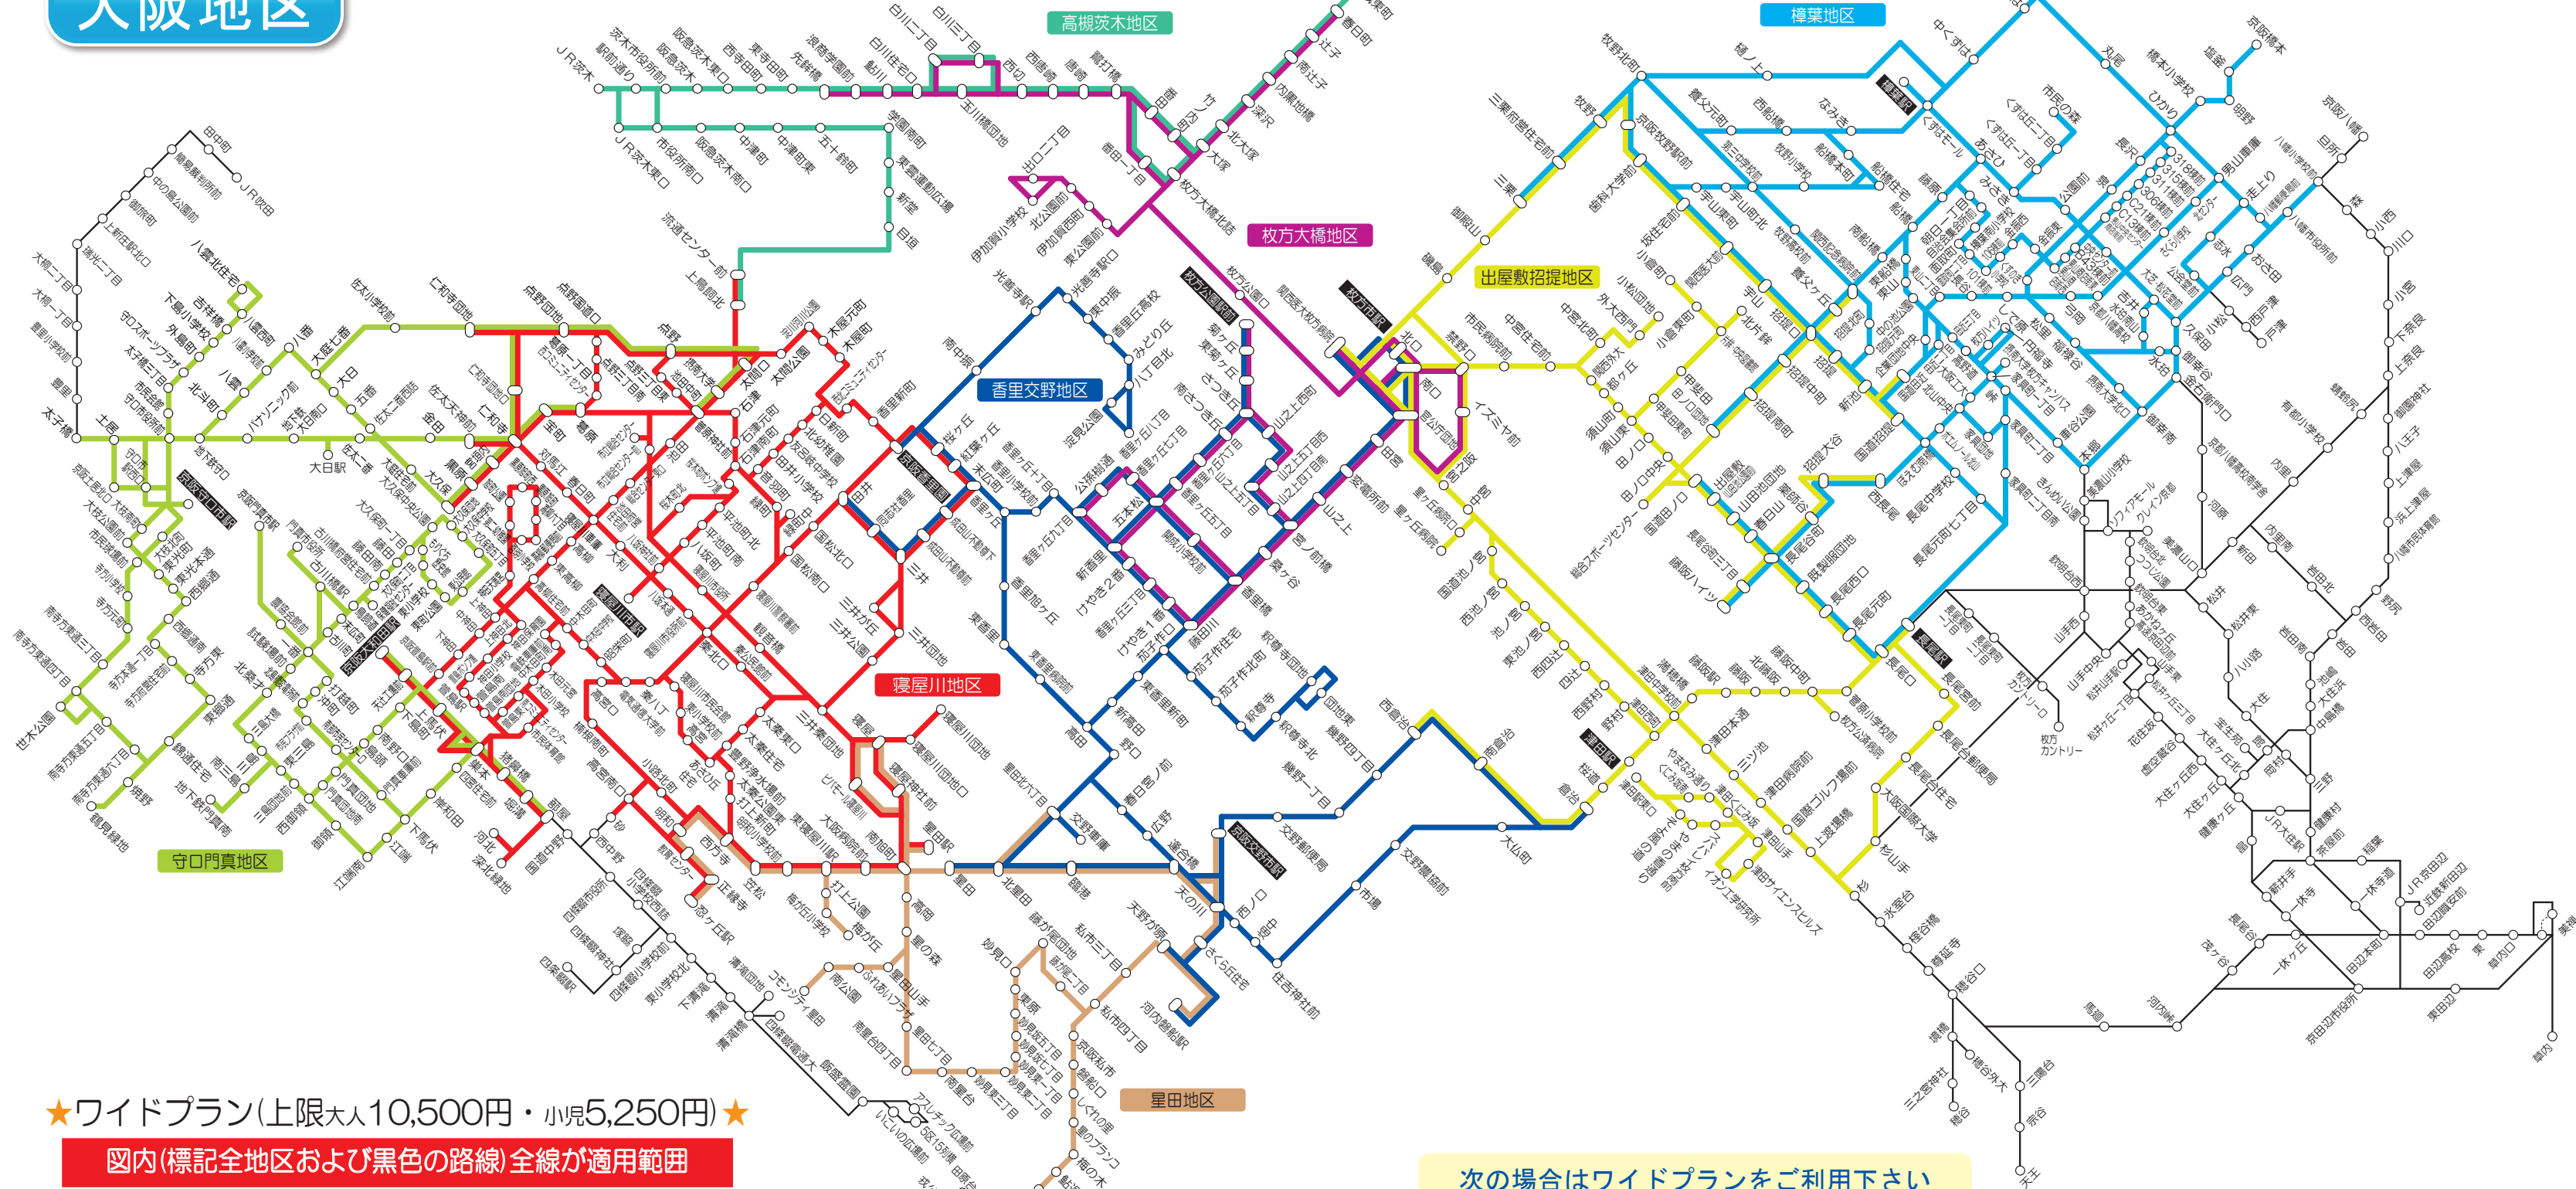

# 登録型割引(ワイドプラン/地区プラン)ご利用エリア

## 大阪地区

★ワイドプラン(上限大人10,500円・小児5,250円)★

図内(標記全地区および黒色の路線)全線が適用範囲

★地区プラン(上限大人8,400円・小児4,200円)★

- 樟葉地区
- 出屋敷招提地区
- 香里交野地区
- 枚方大橋地区
- 高槻茨木地区
- 星田地区
- 寝屋川地区
- 守口門真地区

### 次の場合はワイドプランをご利用下さい

- ① 黒色の路線をご利用の場合  
(例)・京阪八幡～近鉄新田辺  
・樟葉駅～松井山手駅
- ② 地区が2つにまたがっている路線をご利用の場合  
(例)・枚方市駅～JR高槻  
・寝屋川市駅～JR茨木東口
- ③ 2つ以上の地区を乗り継いでご利用の場合  
(例)・枚方ハイツ～樟葉駅と京阪香里園～東香里病院前  
・出屋敷～枚方市駅～藤田川

### この他にPiTaPaがご利用になれる路線

- ダイレクトエクスプレス直Q京都、久御山町のってこバス 東ルート、四條畷市コミュニティバス、臨時線(淀競馬場線、八幡山崎線等)でご利用になれます。
- 京阪京都交通全線でもご利用になれます。(立命館大学BKC線は除く)

次の路線ではICカードはご利用になれません。  
枚方市内循環線(枚方市100円バス)  
高速バス・関西空港リムジンバス・定期観光バス