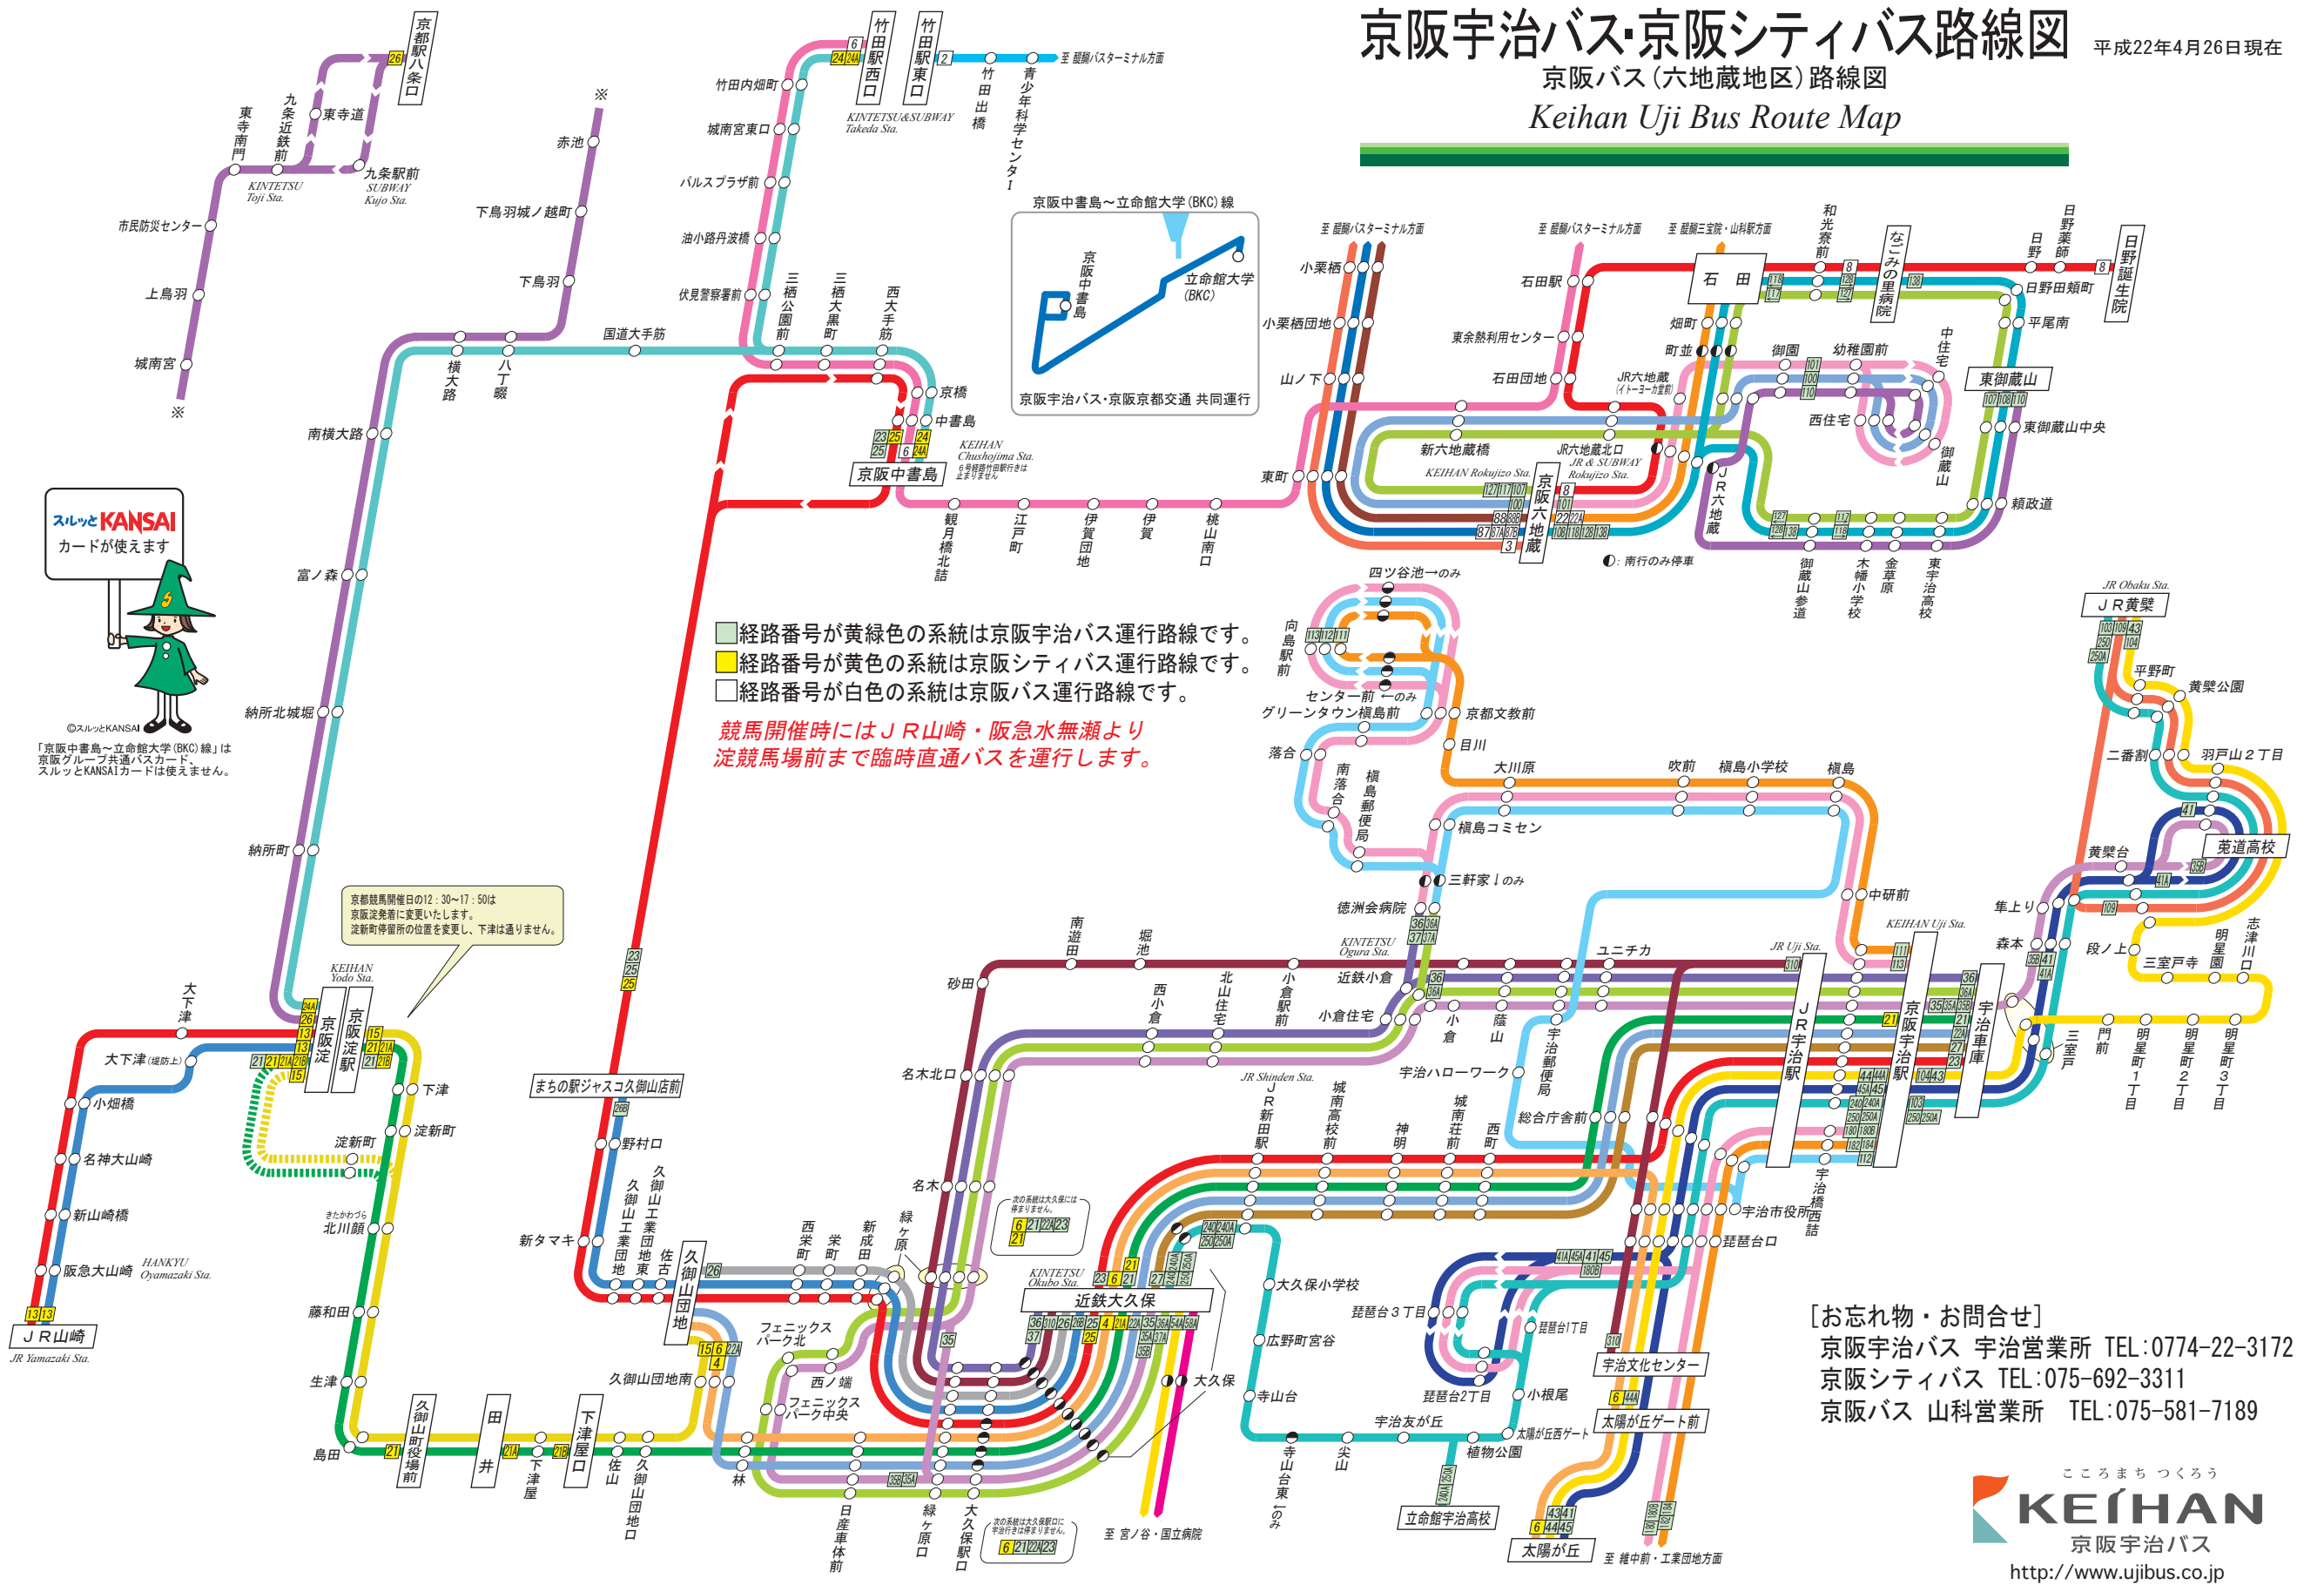

京阪宇治バス・京阪シティバス路線図

平成22年4月26日現在

京阪バス(六地蔵地区)路線図

Keihan Uji Bus Route Map

- 経路番号が黄緑色の系統は京阪宇治バス運行路線です。
- 経路番号が黄色の系統は京阪シティバス運行路線です。
- 経路番号が白色の系統は京阪バス運行路線です。

競馬開催時にはJR山崎・阪急水無瀬より
淀競馬場前まで臨時直通バスを運行します。

スルッとKANSAI
カードが使えます

©スルッとKANSAI
「京阪中書島～立命館大学(BKC)線」は京阪グループ共通バスカード、スルッとKANSAIカードは使えません。

京都競馬開催日の12:30～17:50は京阪淀発着に変更いたします。淀新町停留所の位置を変更し、下津は通りません。

[お忘れ物・お問合せ]
京阪宇治バス 宇治営業所 TEL:0774-22-3172
京阪シティバス TEL:075-692-3311
京阪バス 山科営業所 TEL:075-581-7189