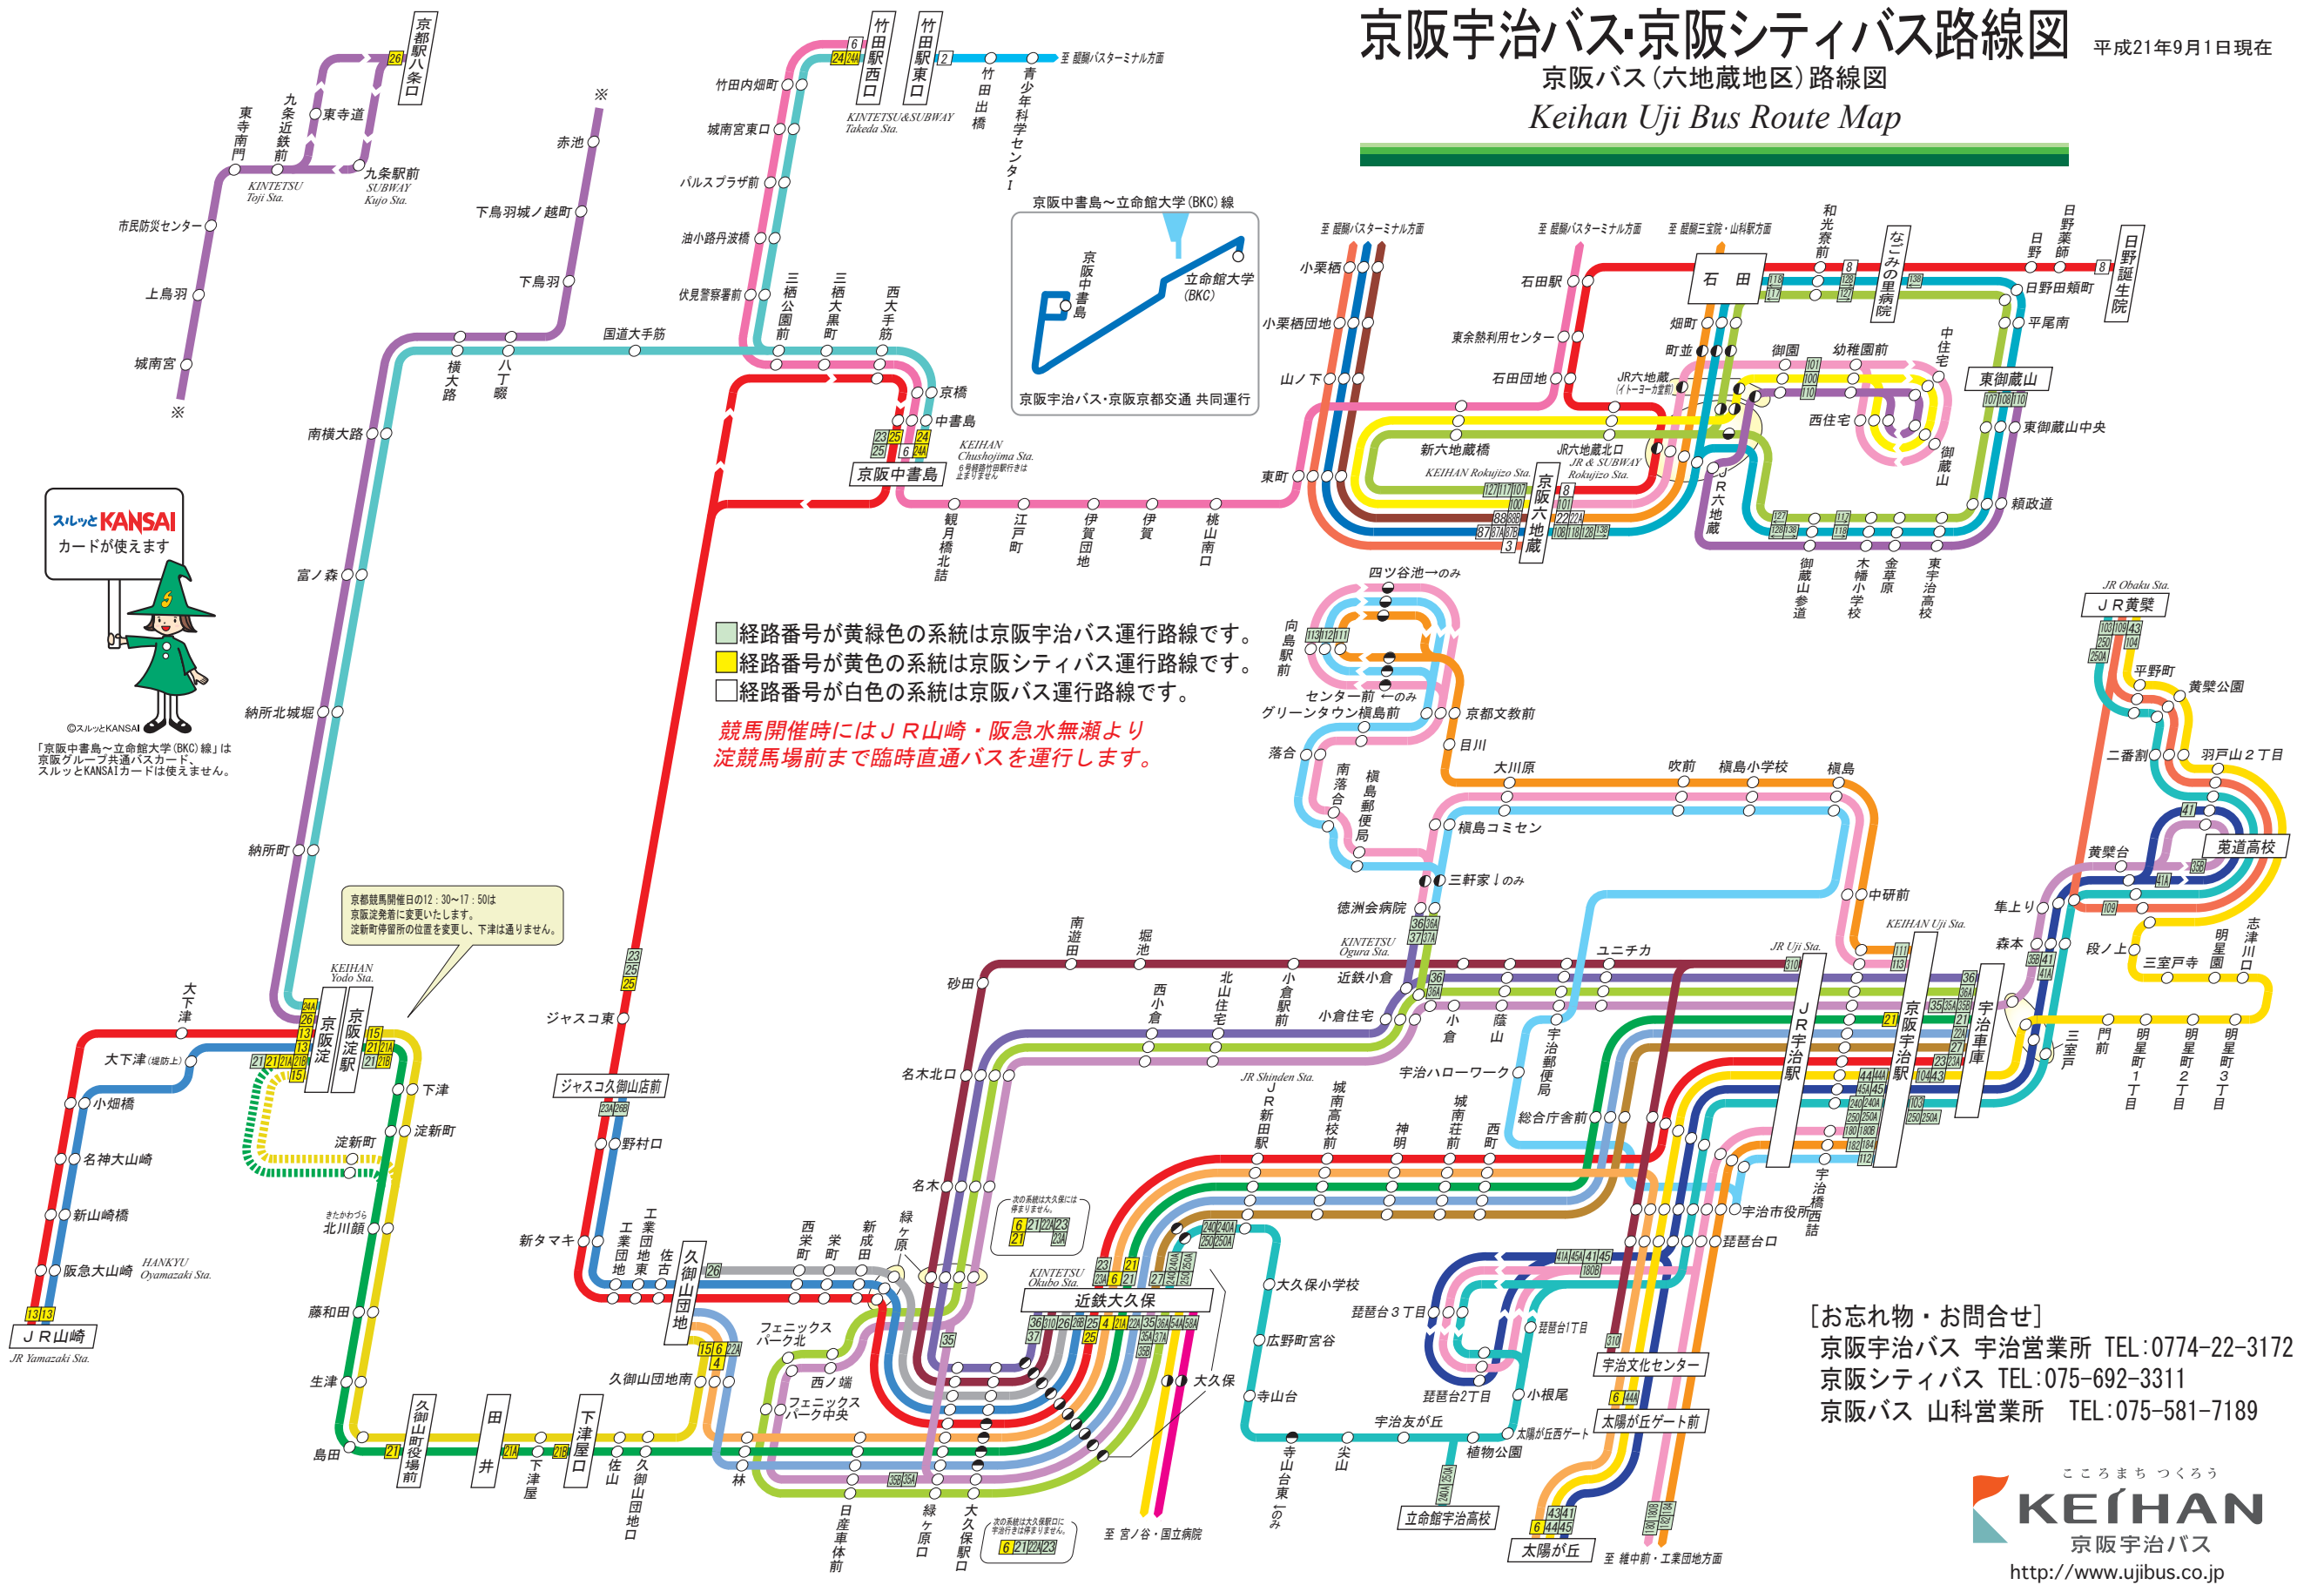

京阪宇治バス・京阪シティバス路線図

平成21年9月1日現在

京阪バス(六地蔵地区)路線図

Keihan Uji Bus Route Map

- 経路番号が黄緑色の系統は京阪宇治バス運行路線です。
- 経路番号が黄色の系統は京阪シティバス運行路線です。
- 経路番号が白色の系統は京阪バス運行路線です。

競馬開催時にはJR山崎・阪急水無瀬より
淀競馬場前まで臨時直通バスを運行します。

京都競馬開催日の12:30~17:50は
京阪淀発着に変更いたします。
淀新町停留所の位置を変更し、下津は通りません。

「京阪中書島～立命館大学(BKC)線」は
京阪グループ共通バスカード、
スルッとKANSAIカードは使えません。

[お忘れ物・お問合せ]
 京阪宇治バス 宇治営業所 TEL:0774-22-3172
 京阪シティバス TEL:075-692-3311
 京阪バス 山科営業所 TEL:075-581-7189