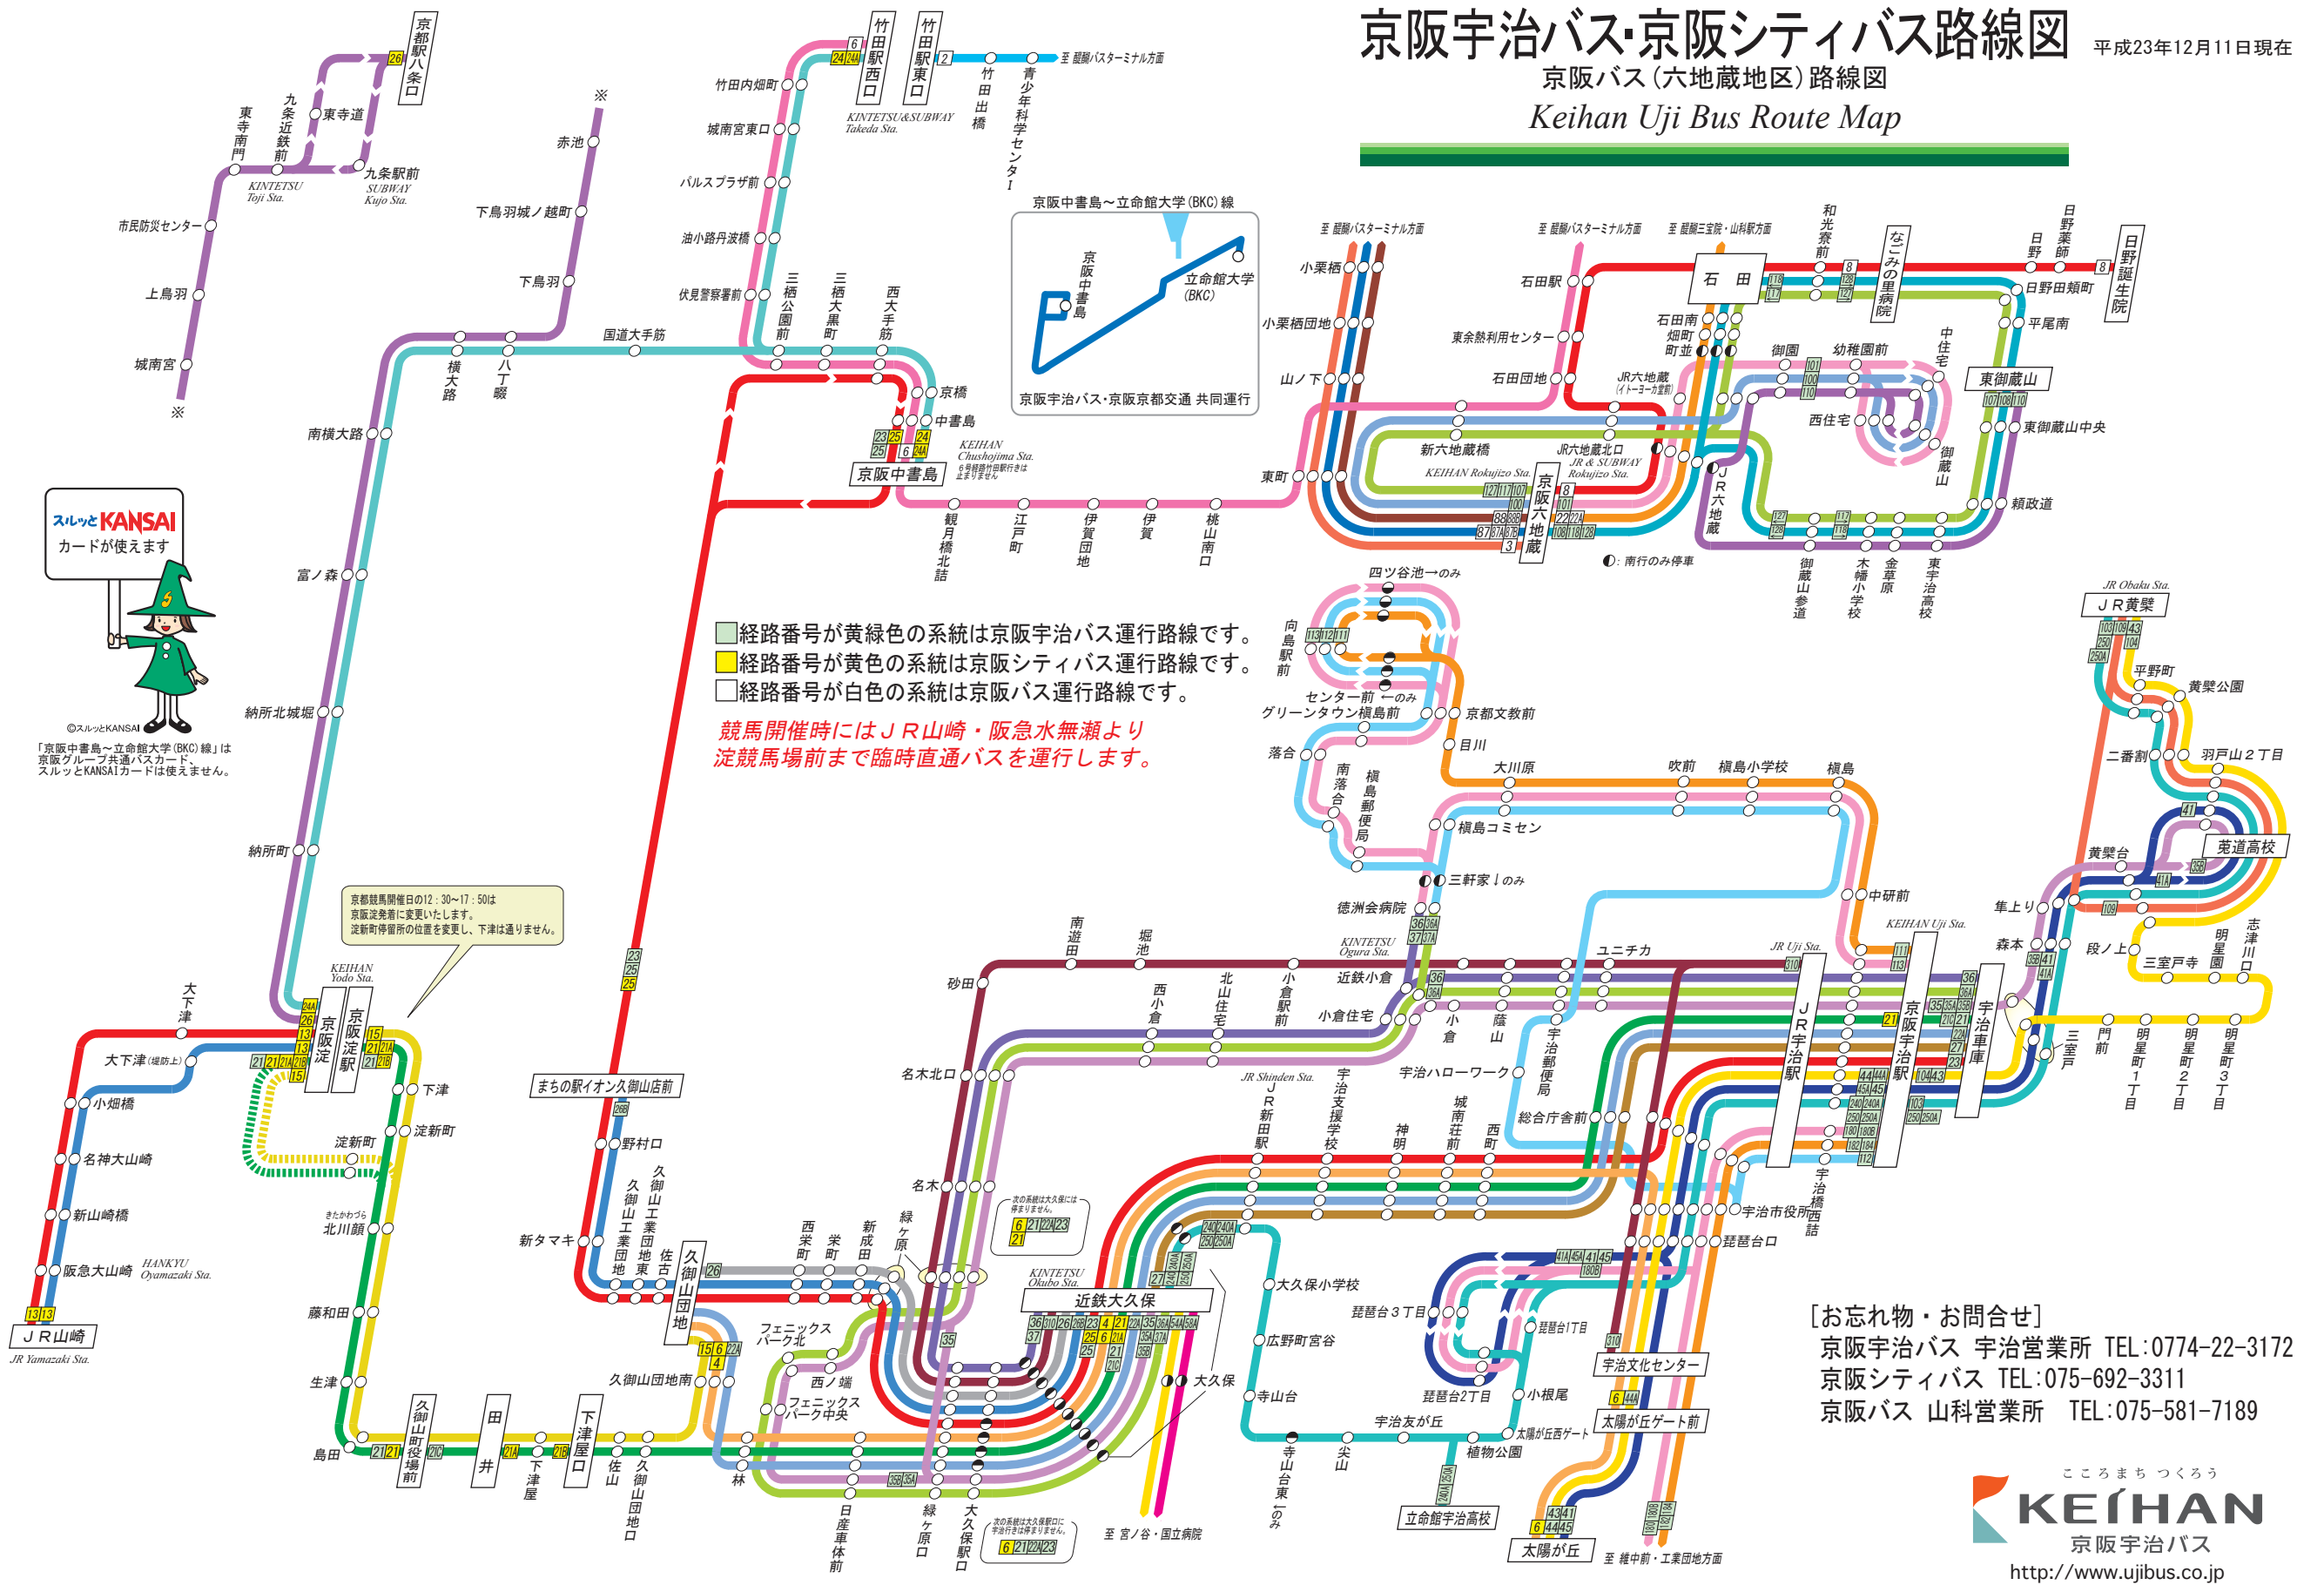

京阪宇治バス・京阪シティバス路線図

平成23年12月11日現在

京阪バス(六地蔵地区)路線図

Keihan Uji Bus Route Map

- 経路番号が黄緑色の系統は京阪宇治バス運行路線です。
- 経路番号が黄色の系統は京阪シティバス運行路線です。
- 経路番号が白色の系統は京阪バス運行路線です。

競馬開催時にはJR山崎・阪急水無瀬より
淀競馬場前まで臨時直通バスを運行します。

スルッとKANSAI
カードが使えます

©スルッとKANSAI
「京阪中書島～立命館大学(BKC)線」は京阪グループ共通バスカード、スルッとKANSAIカードは使えません。

京都競馬開催日の12:30～17:50は京阪淀発着に変更いたします。淀新町停留所の位置を変更し、下津は通りません。

[お忘れ物・お問合せ]
京阪宇治バス 宇治営業所 TEL:0774-22-3172
京阪シティバス TEL:075-692-3311
京阪バス 山科営業所 TEL:075-581-7189