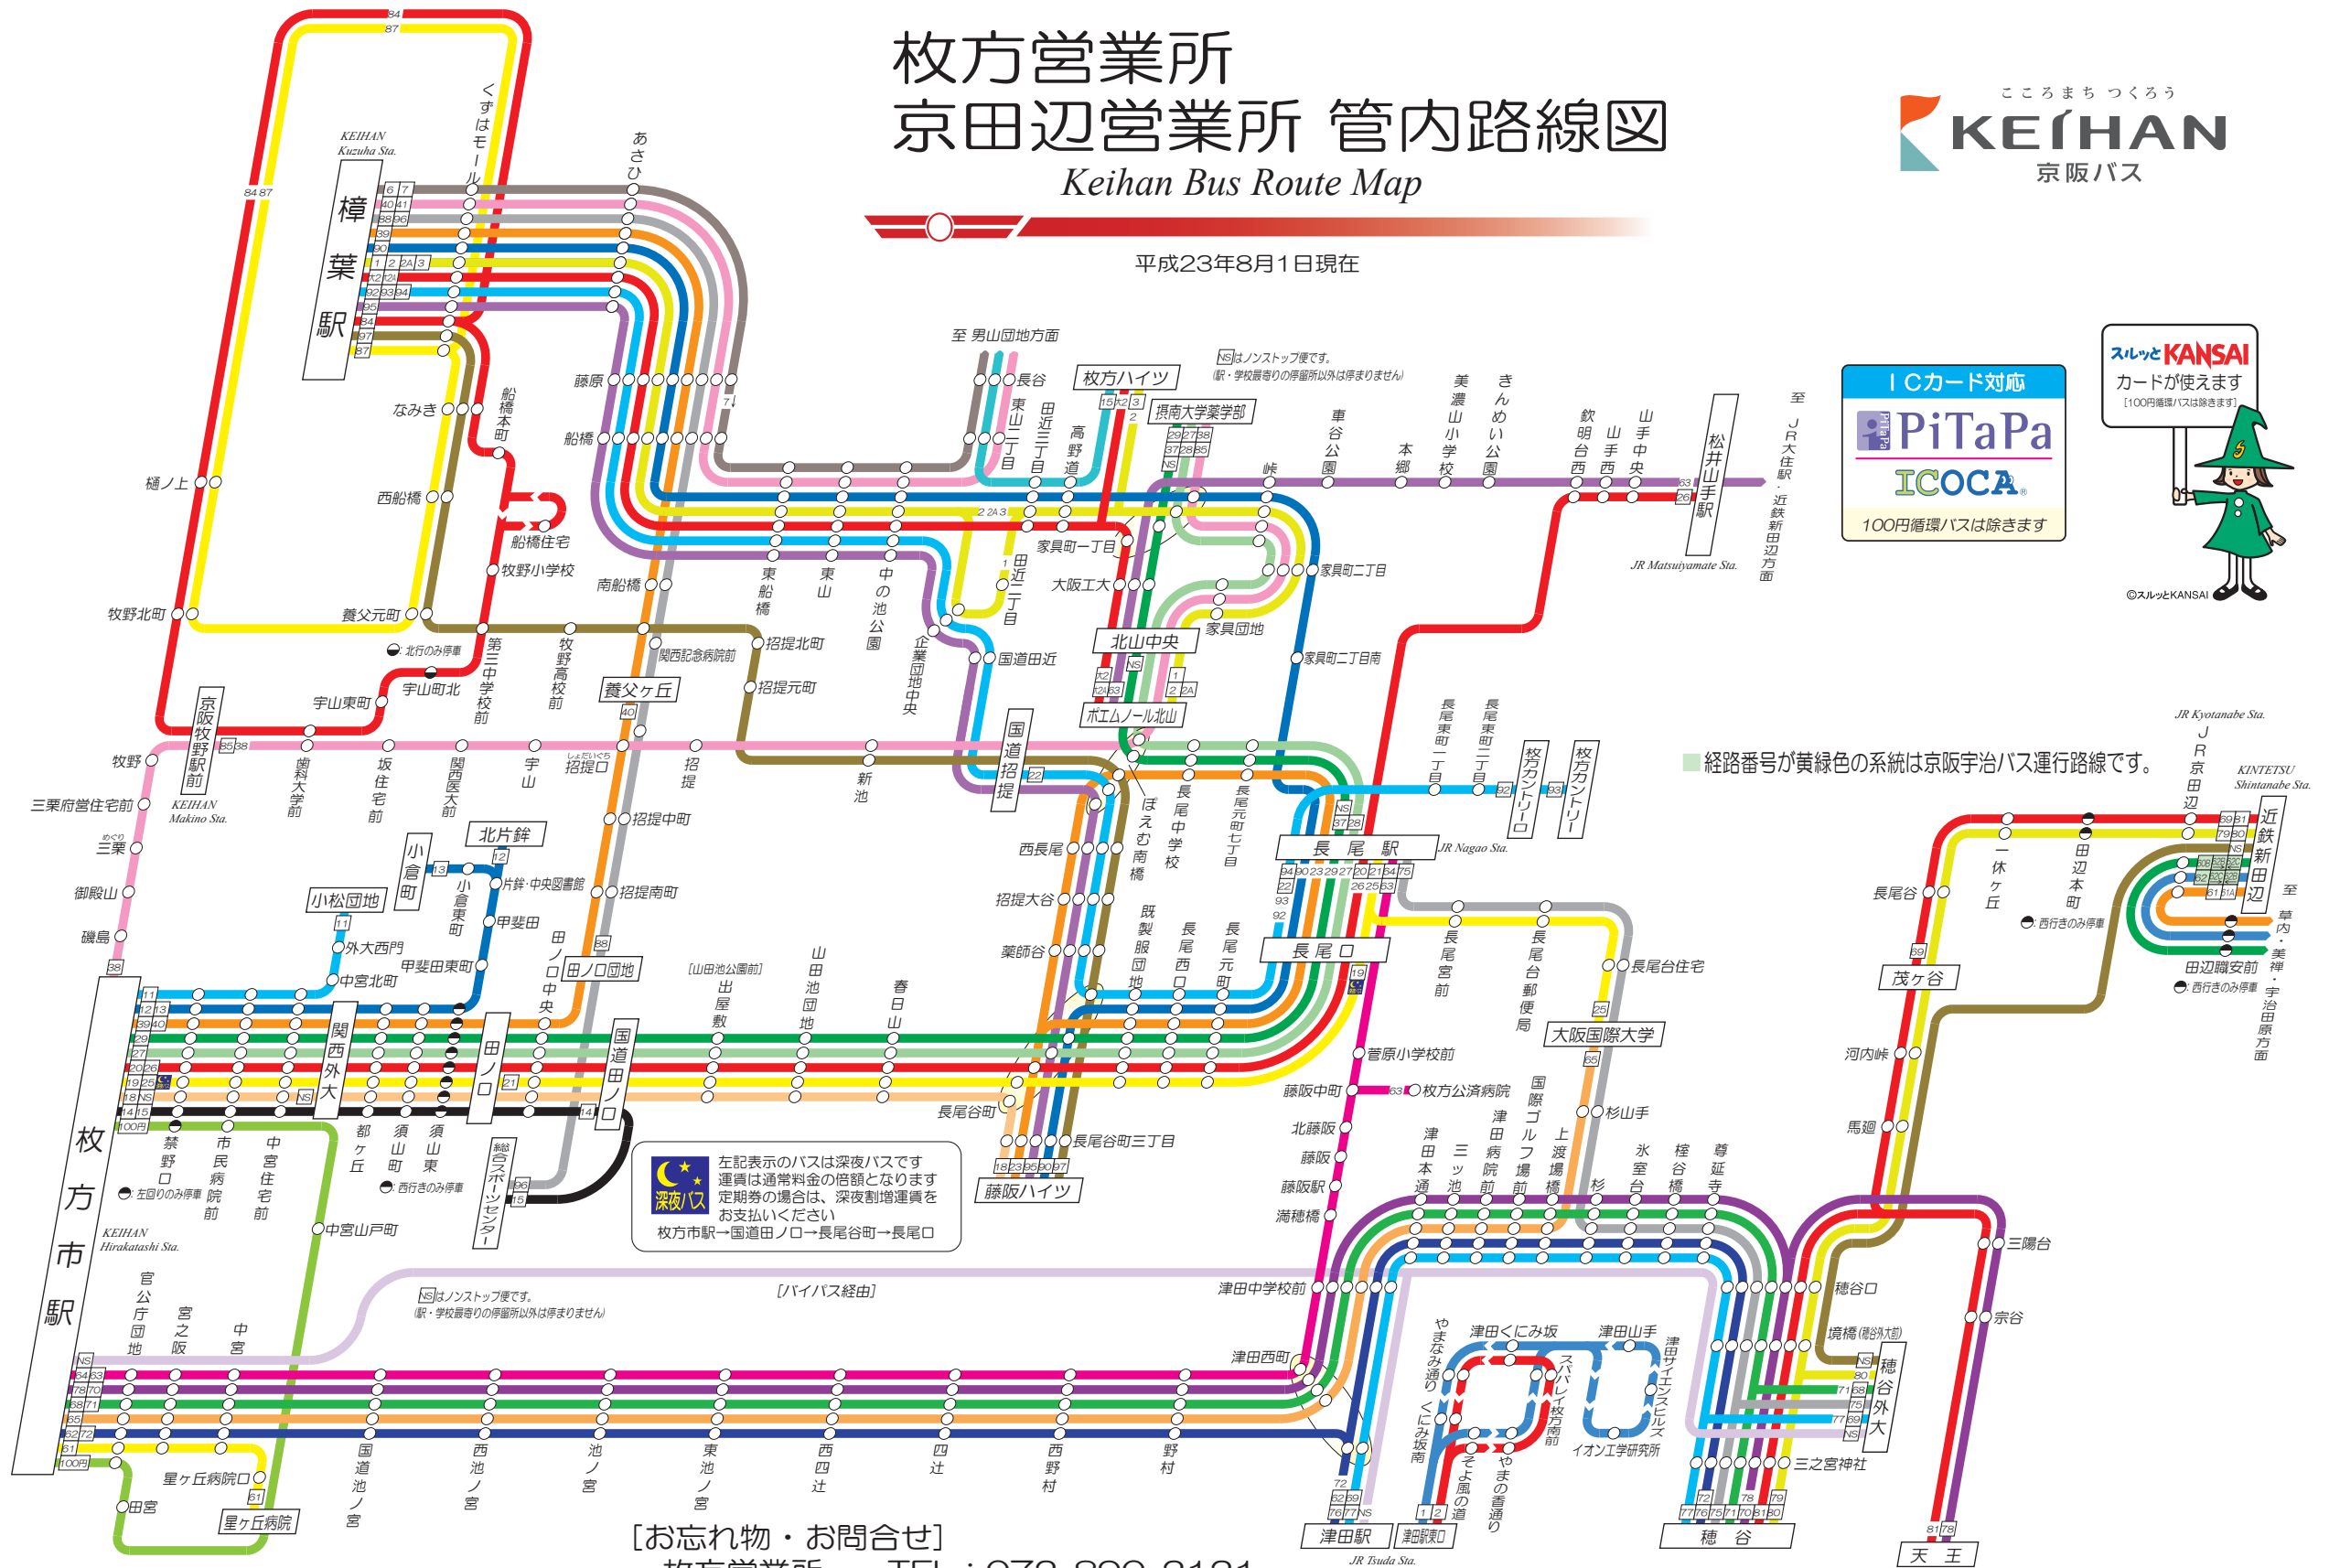

# 枚方営業所 京田辺営業所 管内路線図

## Keihan Bus Route Map

平成23年8月1日現在

ICカード対応

**PiTaPa**

**ICOCA**

100円循環バスは除きます

■ 経路番号が黄緑色の系統は京阪宇治バス運行路線です。

**深夜バス**

左記表示のバスは深夜バスです  
運賃は通常料金の倍額となります  
定期券の場合は、深夜割増運賃を  
お支払いください  
枚方市駅→国道田ノ口→長尾谷町→長尾口

NSはノンストップ便です。  
(駅・学校最寄りの停留所以外は停まりません)

[お忘れ物・お問合せ]  
枚方営業所 TEL: 072-890-2121  
京田辺営業所 TEL: 0774-63-6700  
<http://www.keihanbus.jp>