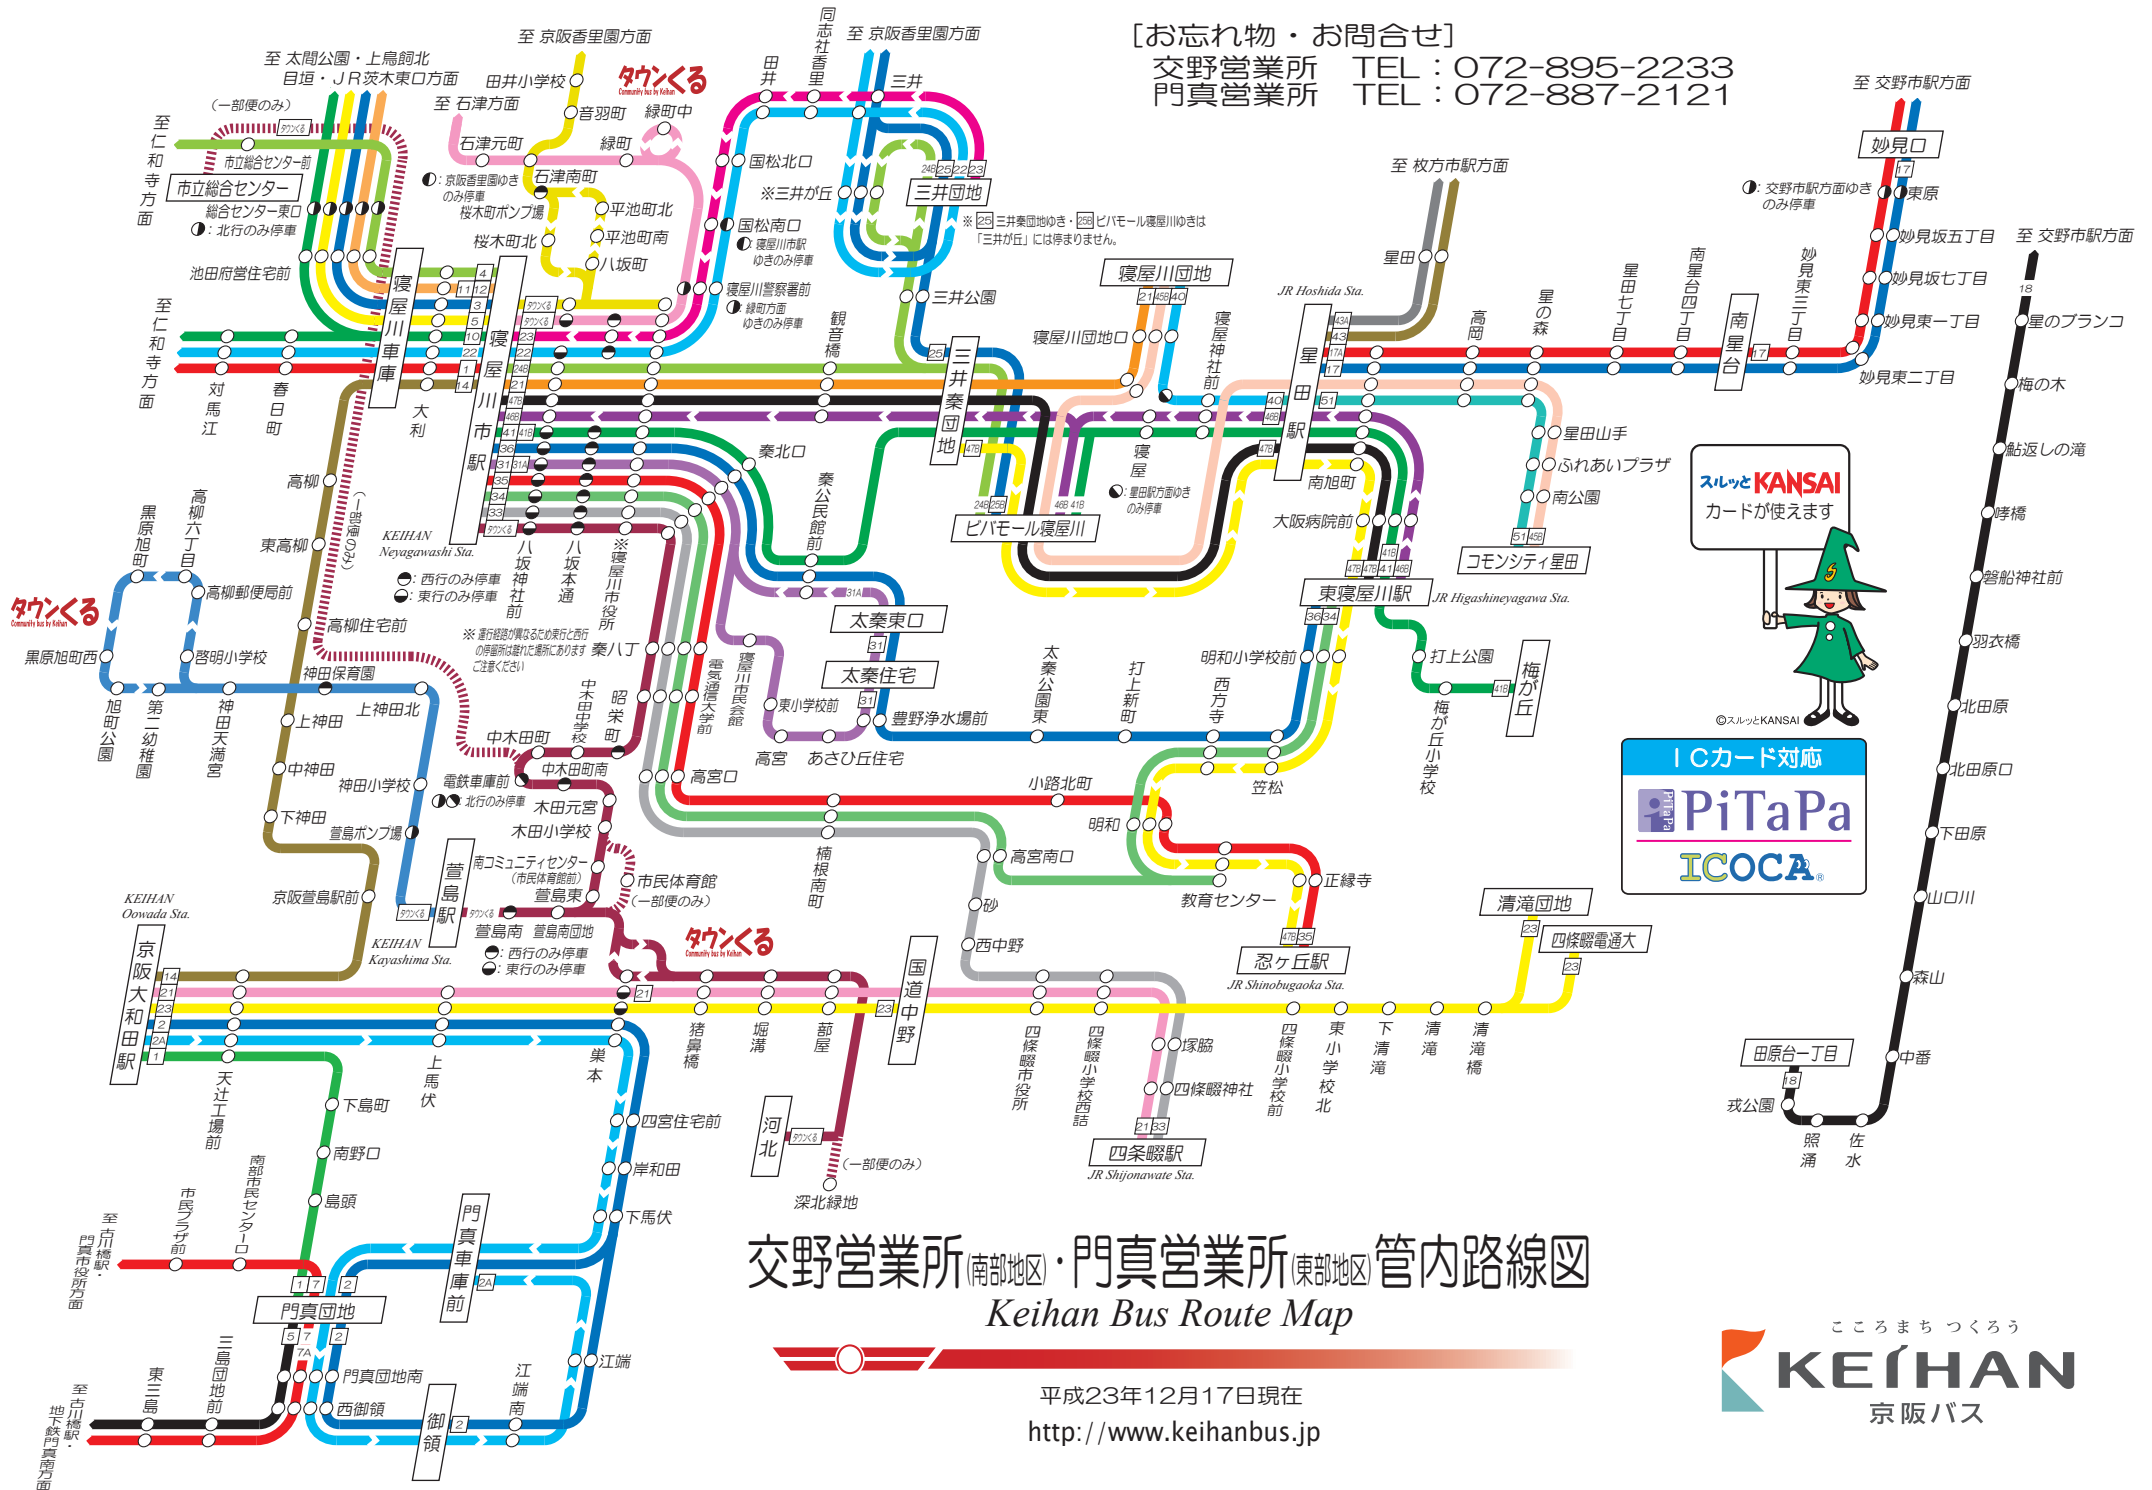

[お忘れ物・お問合せ]

交野営業所 TEL: 072-895-2233
門真営業所 TEL: 072-887-2121

交野営業所(南部地区)・門真営業所(東部地区)管内路線図
Keihan Bus Route Map

平成23年12月17日現在
<http://www.keihanbus.jp>