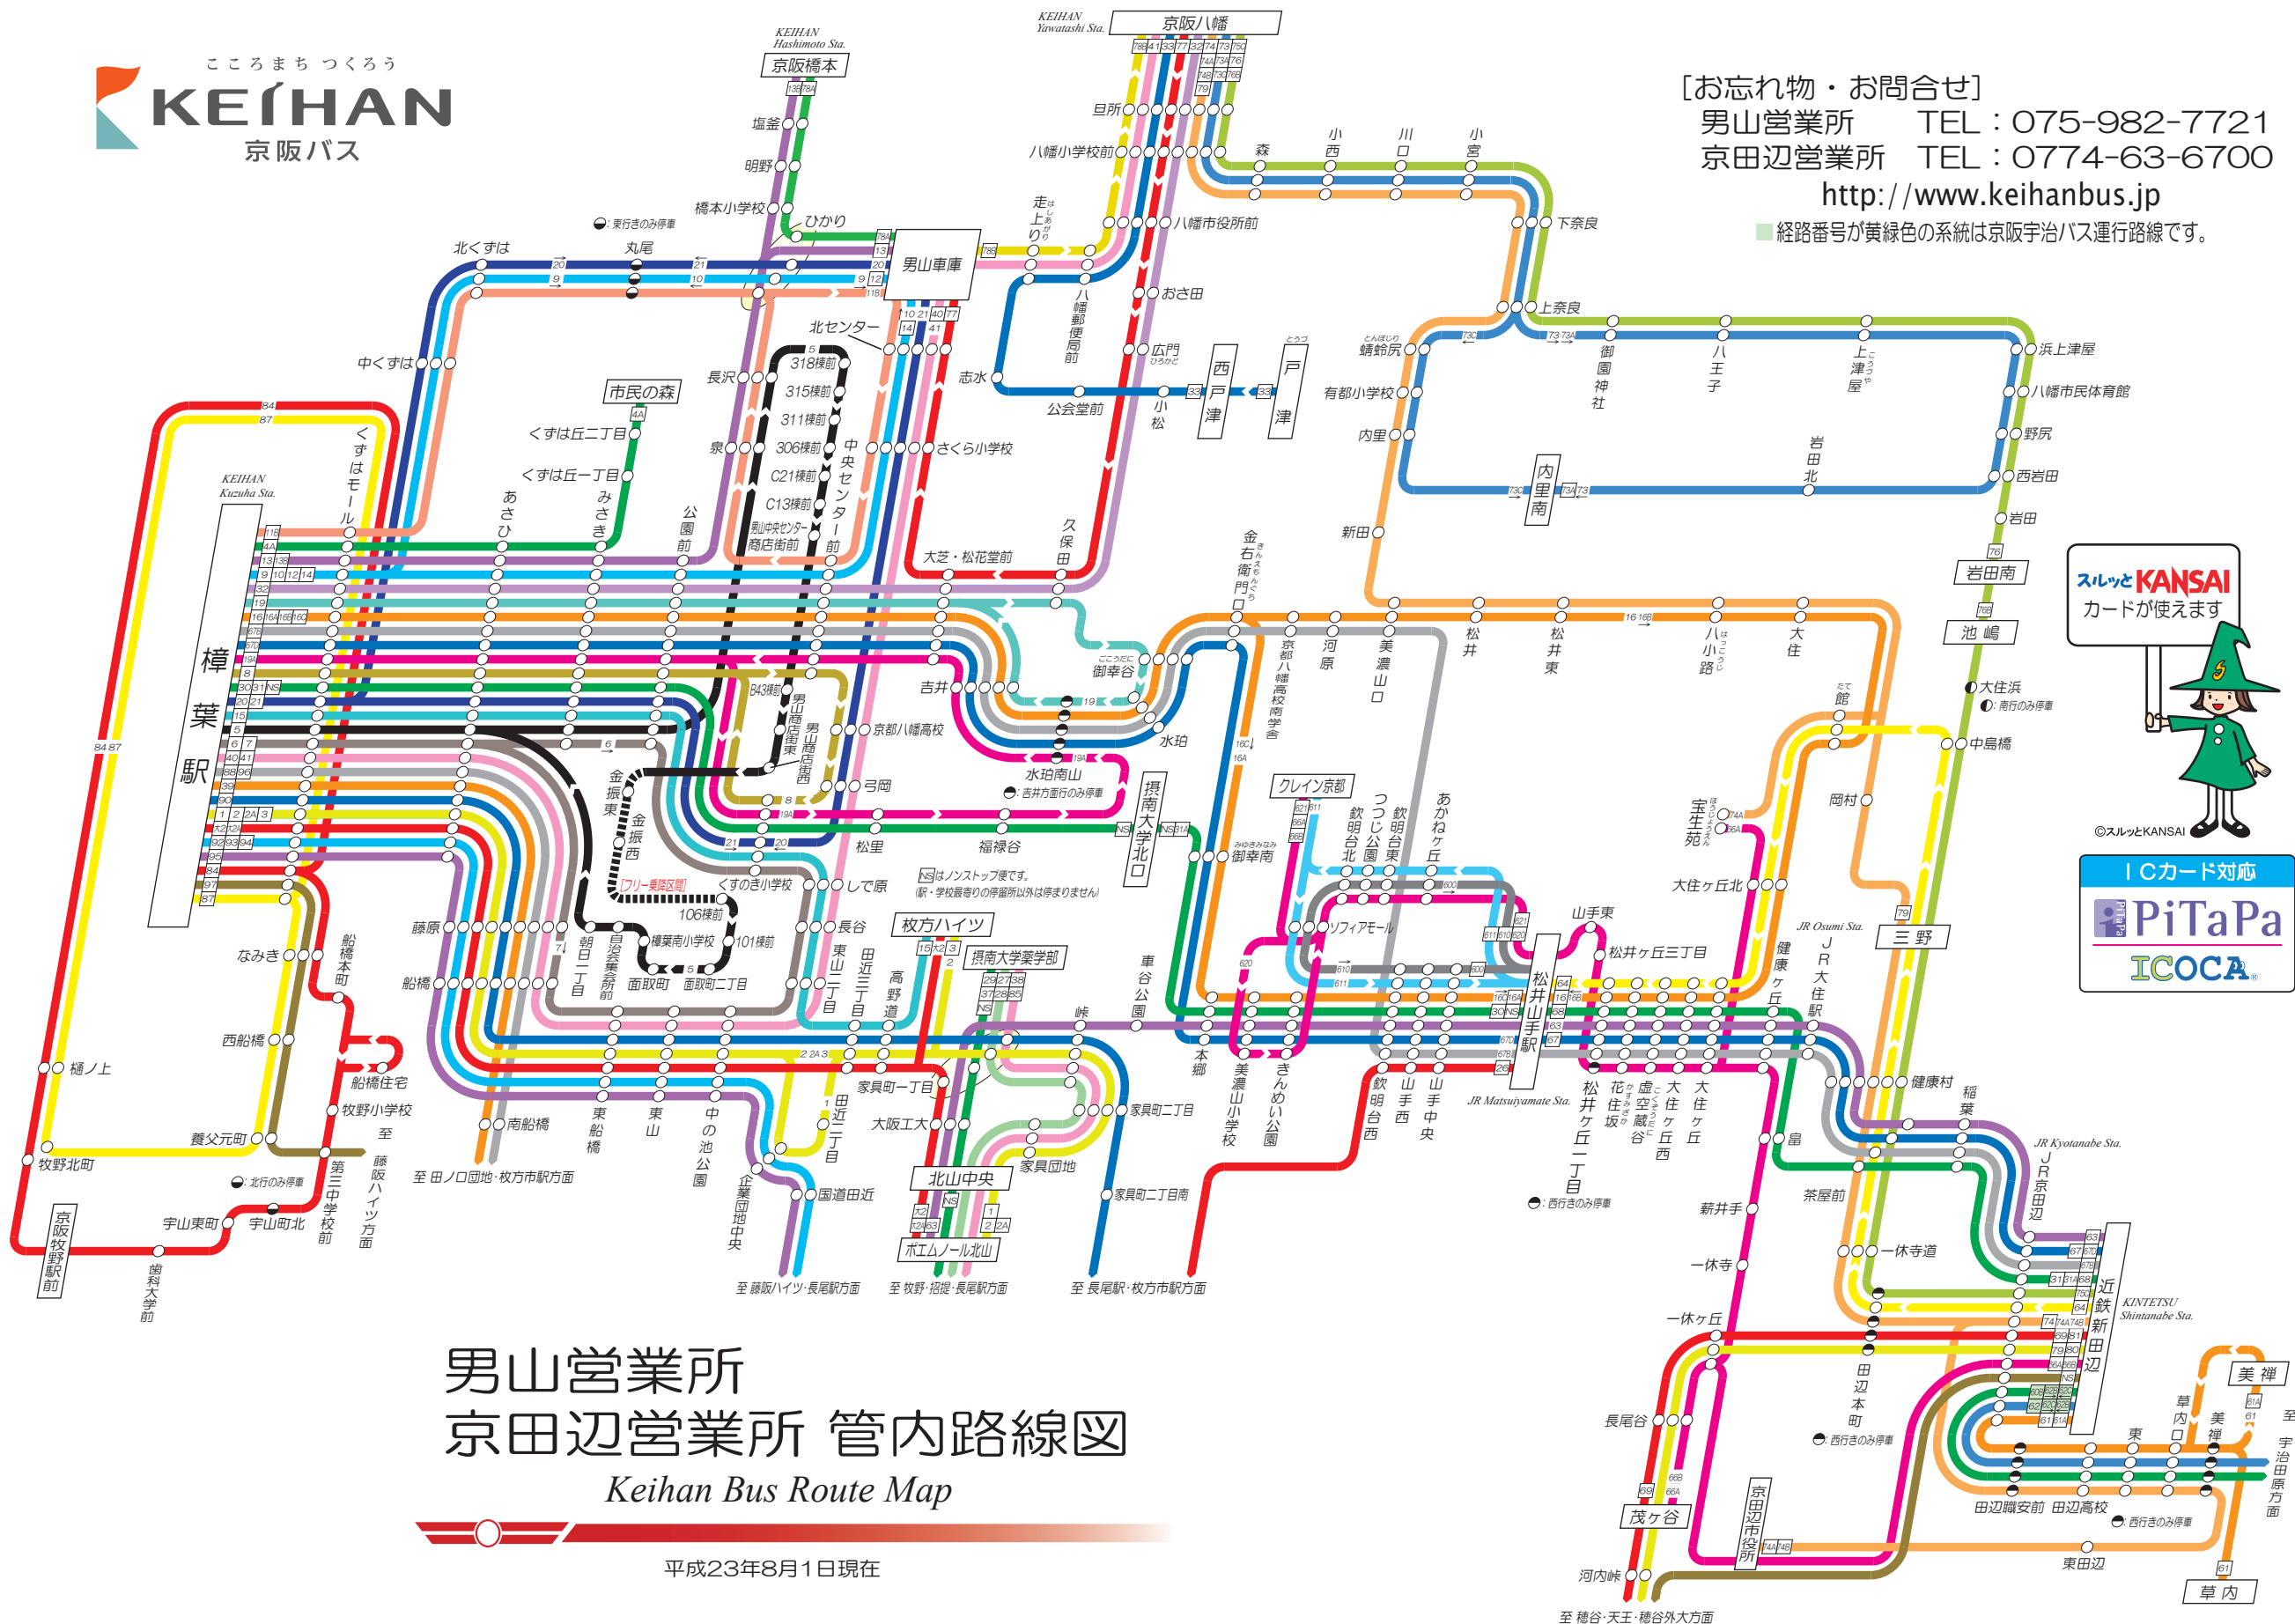

[お忘れ物・お問合せ]
 男山営業所 TEL: 075-982-7721
 京田辺営業所 TEL: 0774-63-6700
<http://www.keihanbus.jp>

■ 経路番号が黄緑色の系統は京阪宇治バス運行路線です。

男山営業所
 京田辺営業所 管内路線図
 Keihan Bus Route Map

平成23年8月1日現在