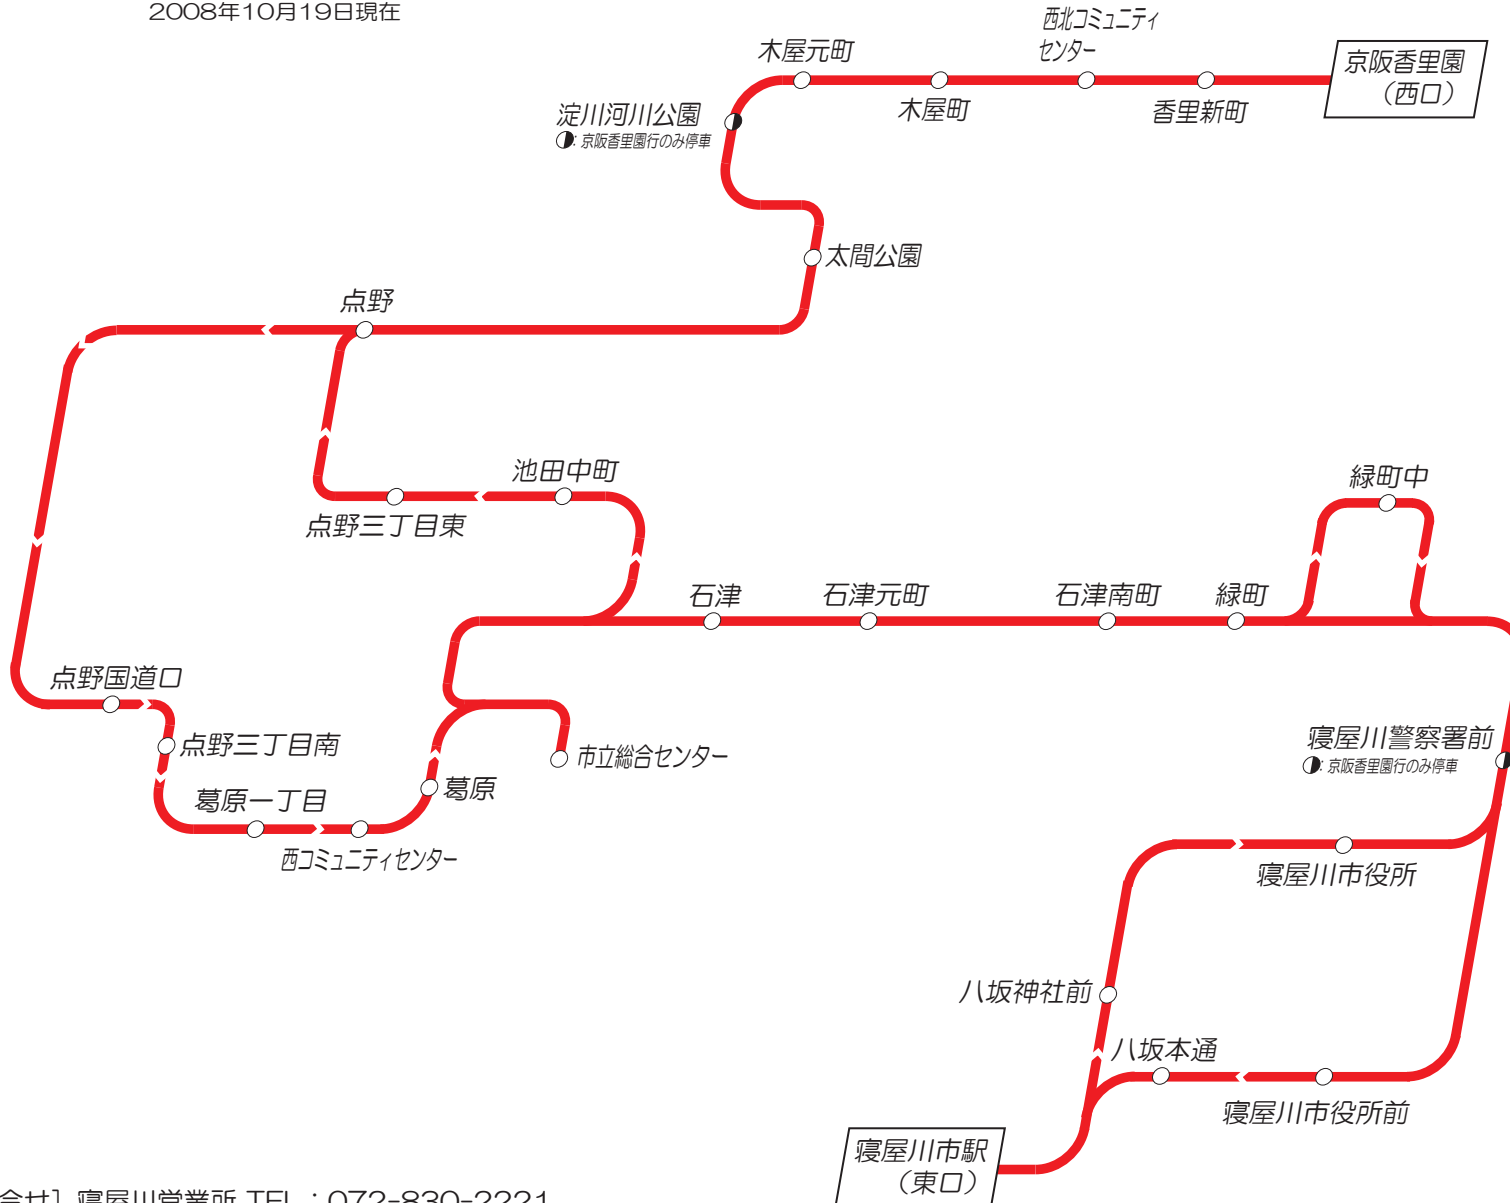

タウンくる(寝屋川市内線木屋ルート)路線図

<http://www.keihanbus.jp>

Keihan Bus Route Map

2008年10月19日現在

[お忘れ物・お問合せ] 寝屋川営業所 TEL : 072-830-2221

PiTaPa・ICOCA 等の全国の交通系 ICカードがご利用になれます