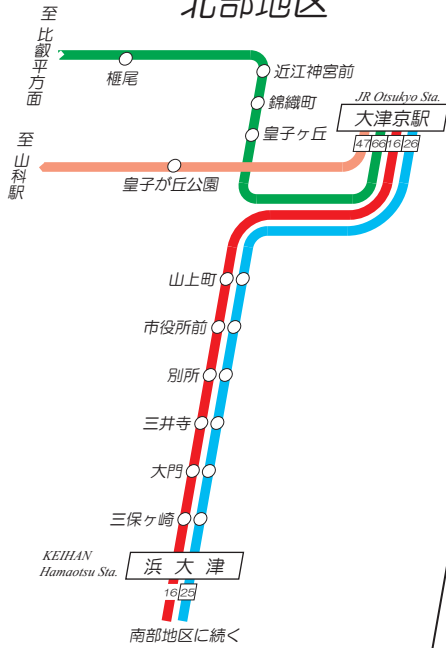

大津営業所管内路線図

Keihan Bus Route Map

平成23年10月17日現在

南部地区

北部地区

[お忘れ物・お問合せ]
大津営業所 TEL: 077-531-2121
<http://www.keihanbus.jp>