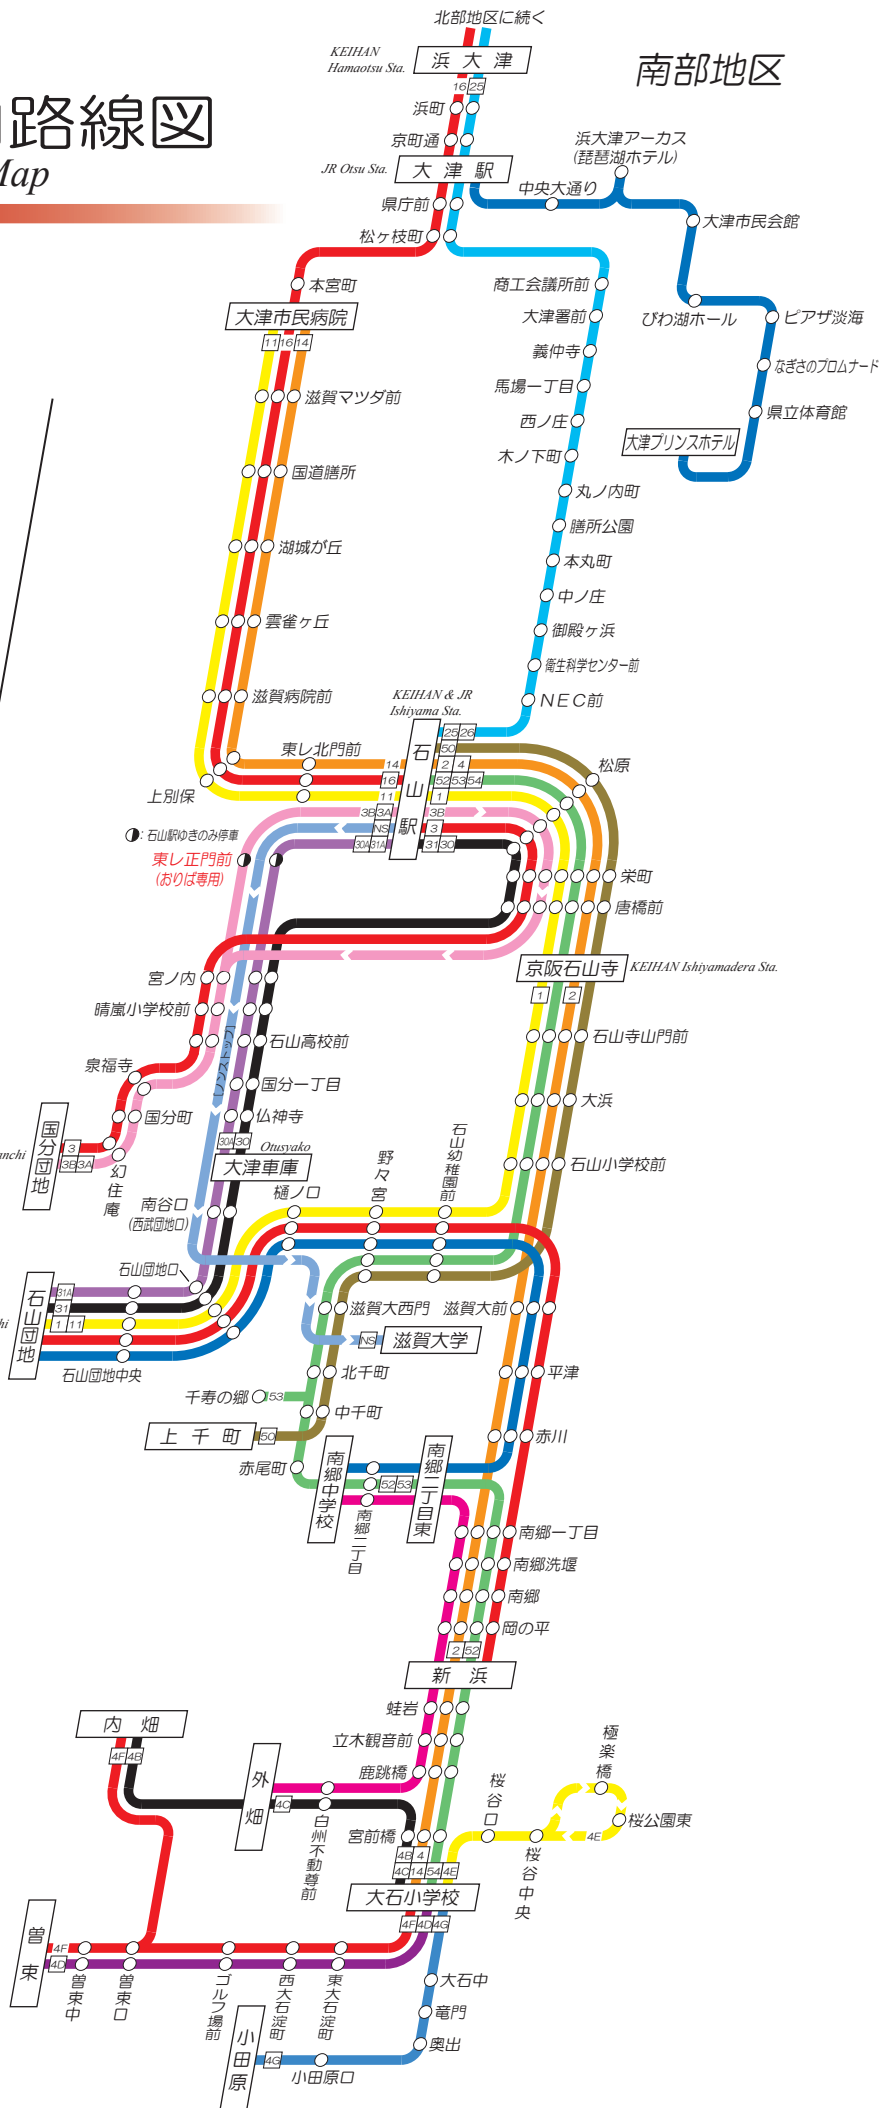

大津営業所管内路線図

Keihan Bus Route Map

平成23年10月17日現在

南部地区

北部地区

[お忘れ物・お問合せ]
大津営業所 TEL: 077-531-2121
<http://www.keihanbus.jp>