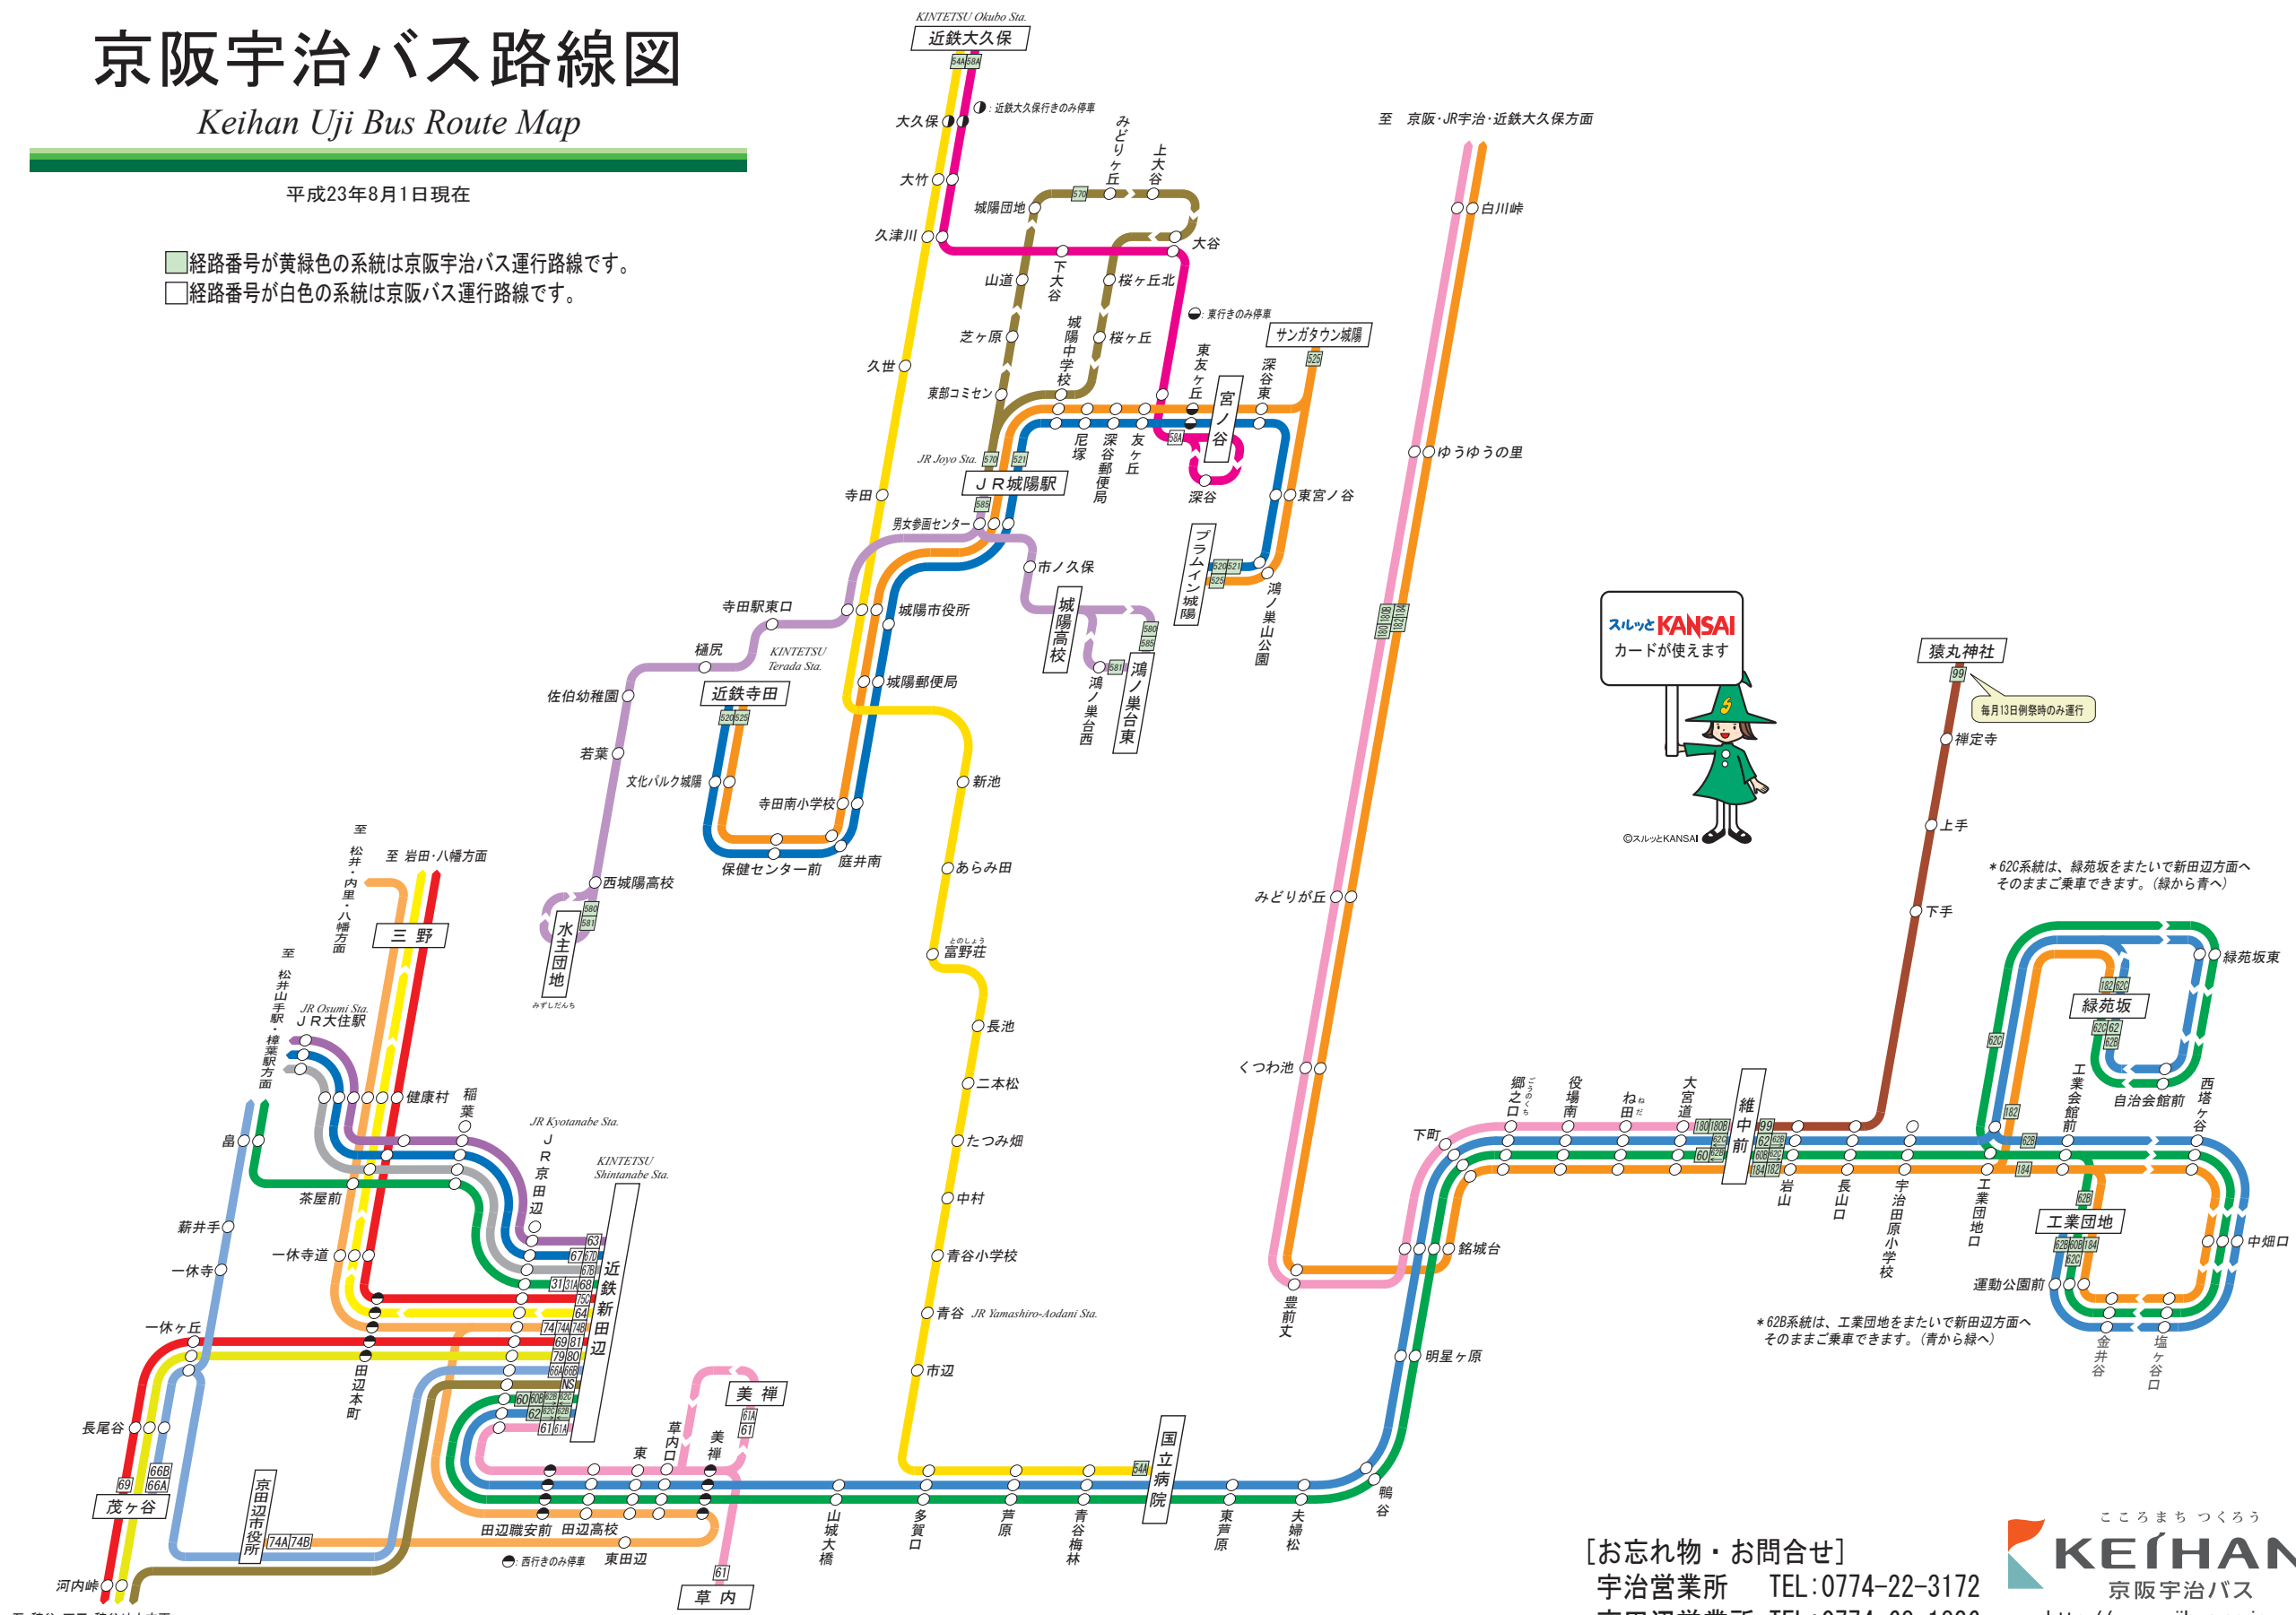

# 京阪宇治バス路線図

## Keihan Uji Bus Route Map

平成23年8月1日現在

- 経路番号が黄緑色の系統は京阪宇治バス運行路線です。
- 経路番号が白色の系統は京阪バス運行路線です。

\* 620系統は、緑苑坂をまたいで新田辺方面へそのまま乗車できます。(緑から青へ)

\* 62B系統は、工業団地をまたいで新田辺方面へそのまま乗車できます。(青から緑へ)

[お忘れ物・お問合せ]  
宇治営業所 TEL:0774-22-3172  
京田辺営業所 TEL:0774-68-1836