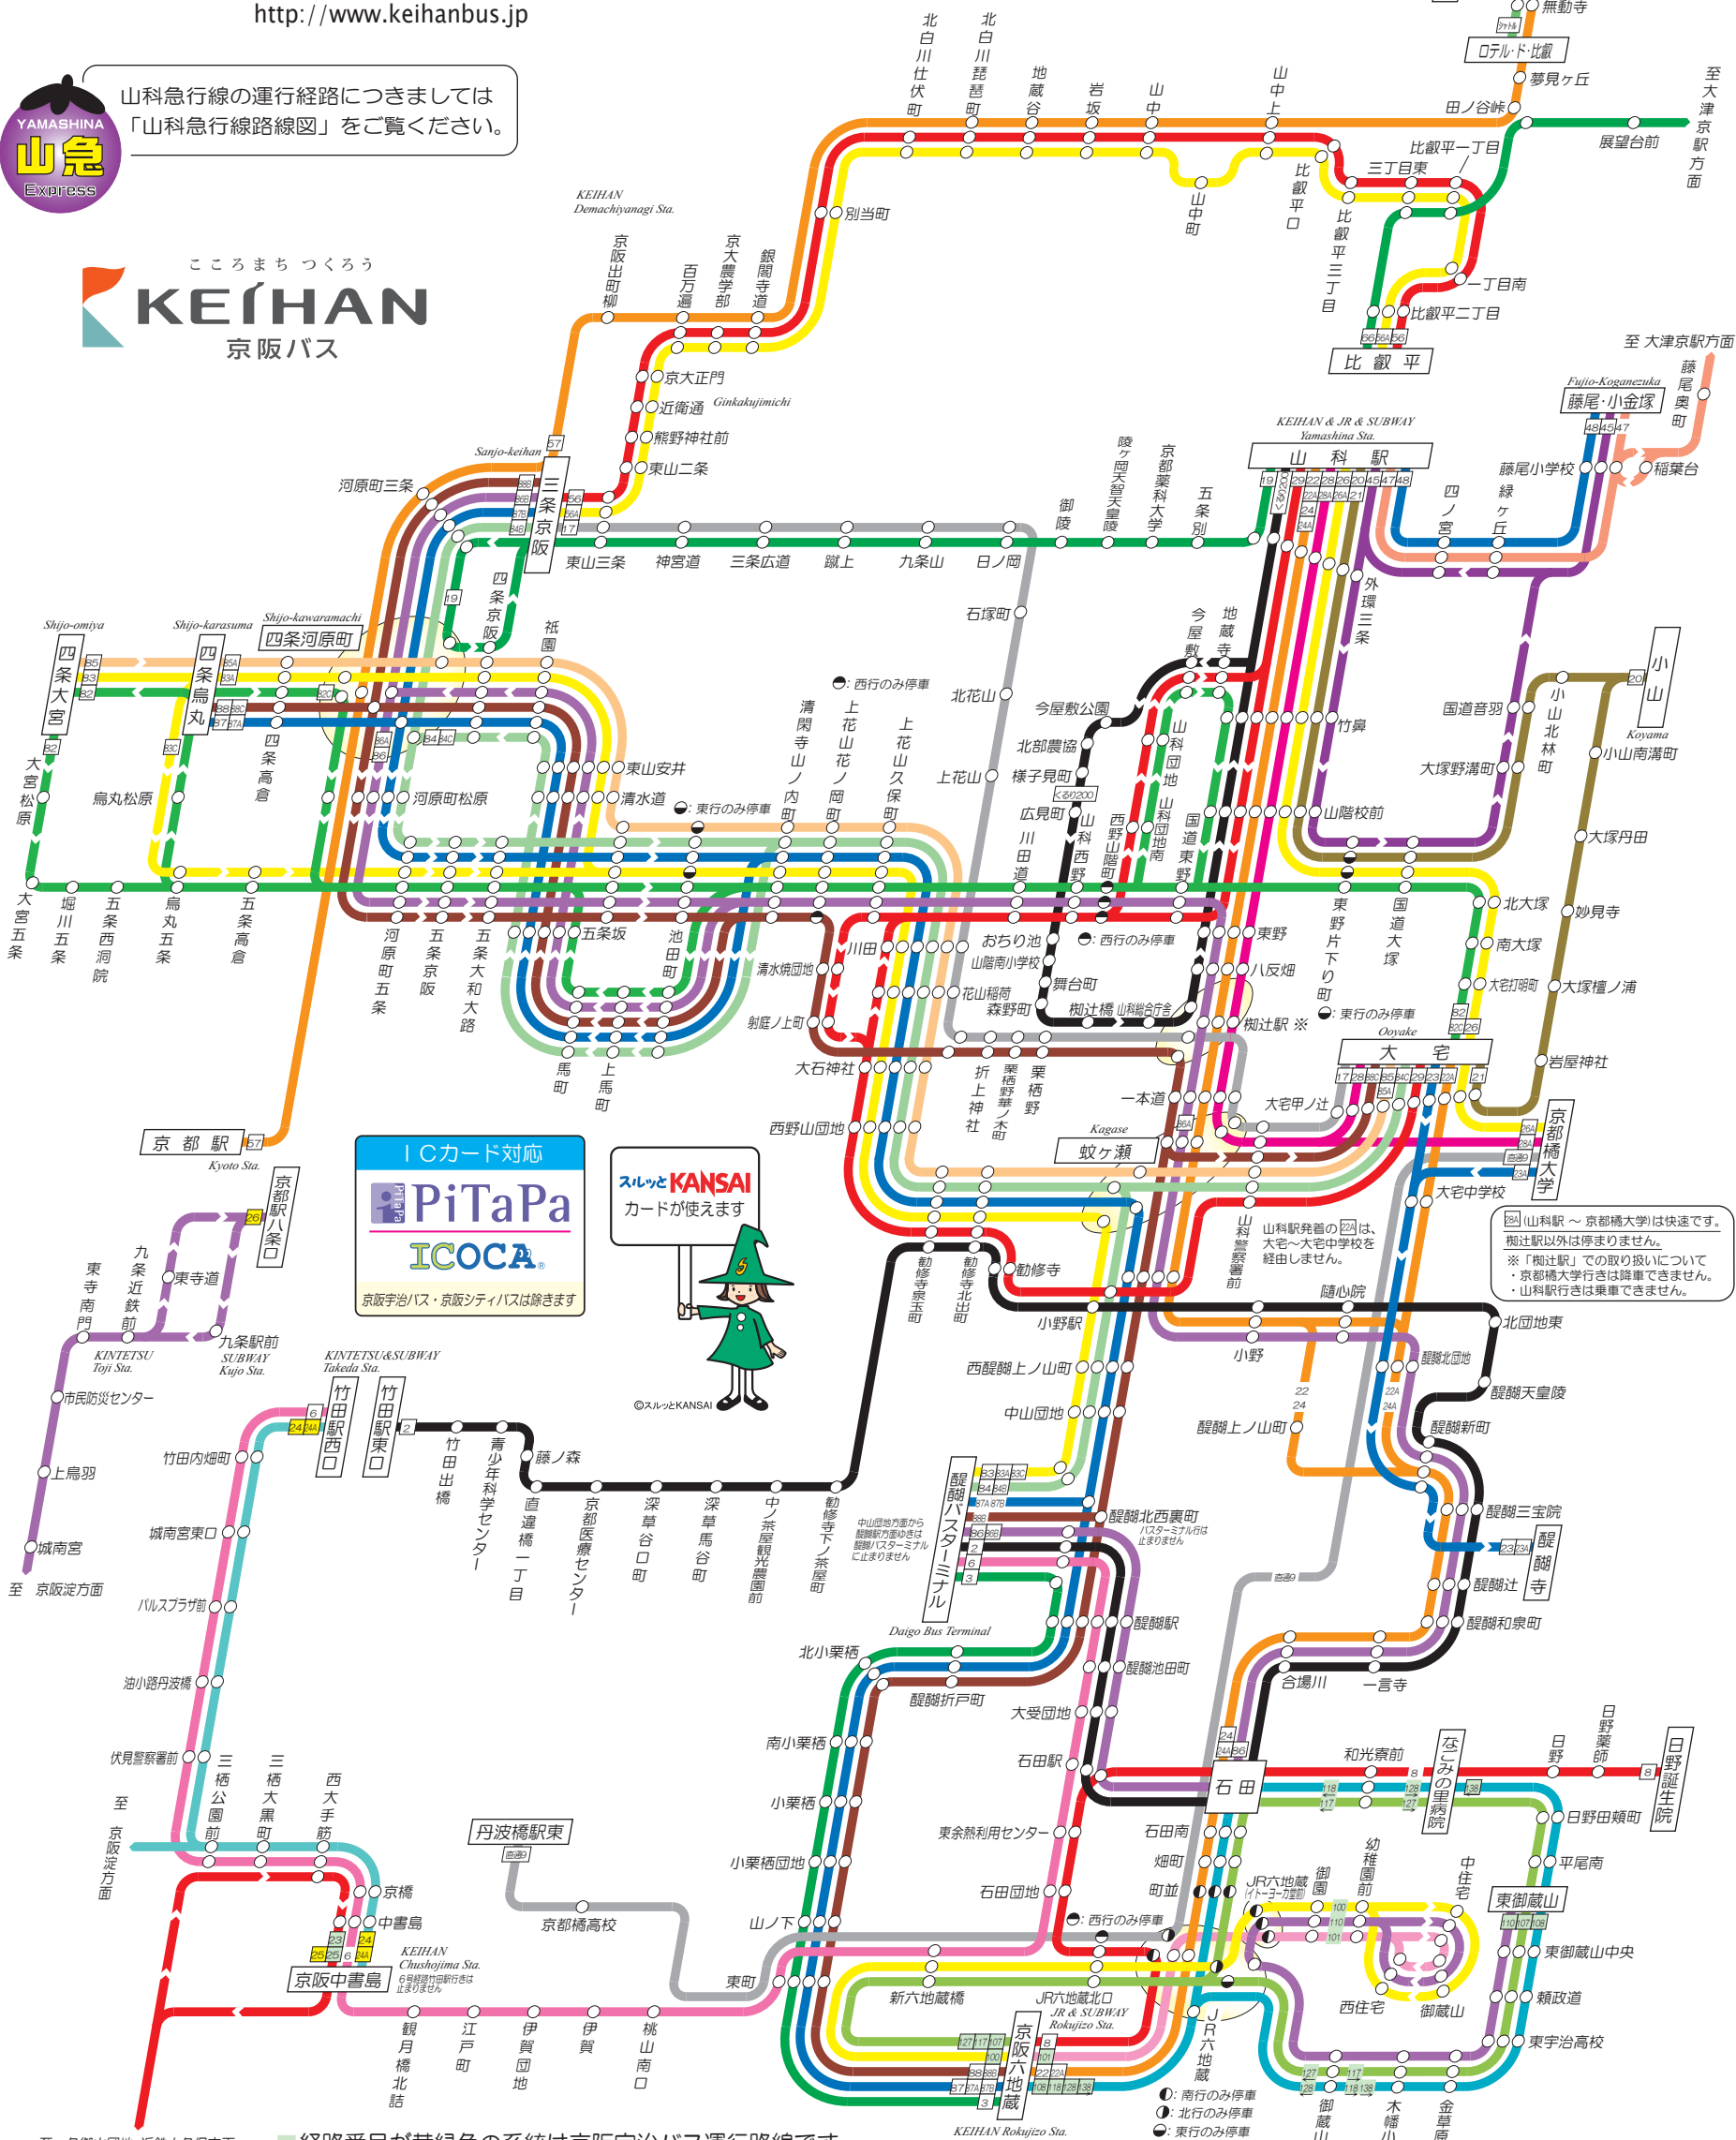

山科営業所管内路線図

京阪宇治バス(宇治御蔵山地区)・京阪シティバス(京都南部地区)路線図

Keihan Bus Route Map

[お忘れ物・お問合せ]

山科営業所 TEL: 075-581-7189

京阪宇治バス TEL: 0774-22-3172

京阪シティバス TEL: 075-692-3311

平成24年3月20日現在

<http://www.keihanbus.jp>

山科急行線の運行経路につきましては「山科急行線路線図」をご覧ください。

ICカード対応
PiTaPa
ICOCA
京阪宇治バス・京阪シティバスは除きます

スレッとKANSAI
カードが使えます

山科駅～京都橋大学は快速です。
榎辻駅以外は停車しません。
※「榎辻駅」での取り扱いについて
・京都橋大学行きは降車できません。
・山科駅行きは乗車できません。

至 久御山団地・近鉄大久方面
● 経路番号が黄緑色の系統は京阪宇治バス運行路線です。
● 経路番号が黄色の系統は京阪シティバス運行路線です。

● 南行のみ停車
● 北行のみ停車
● 東行のみ停車