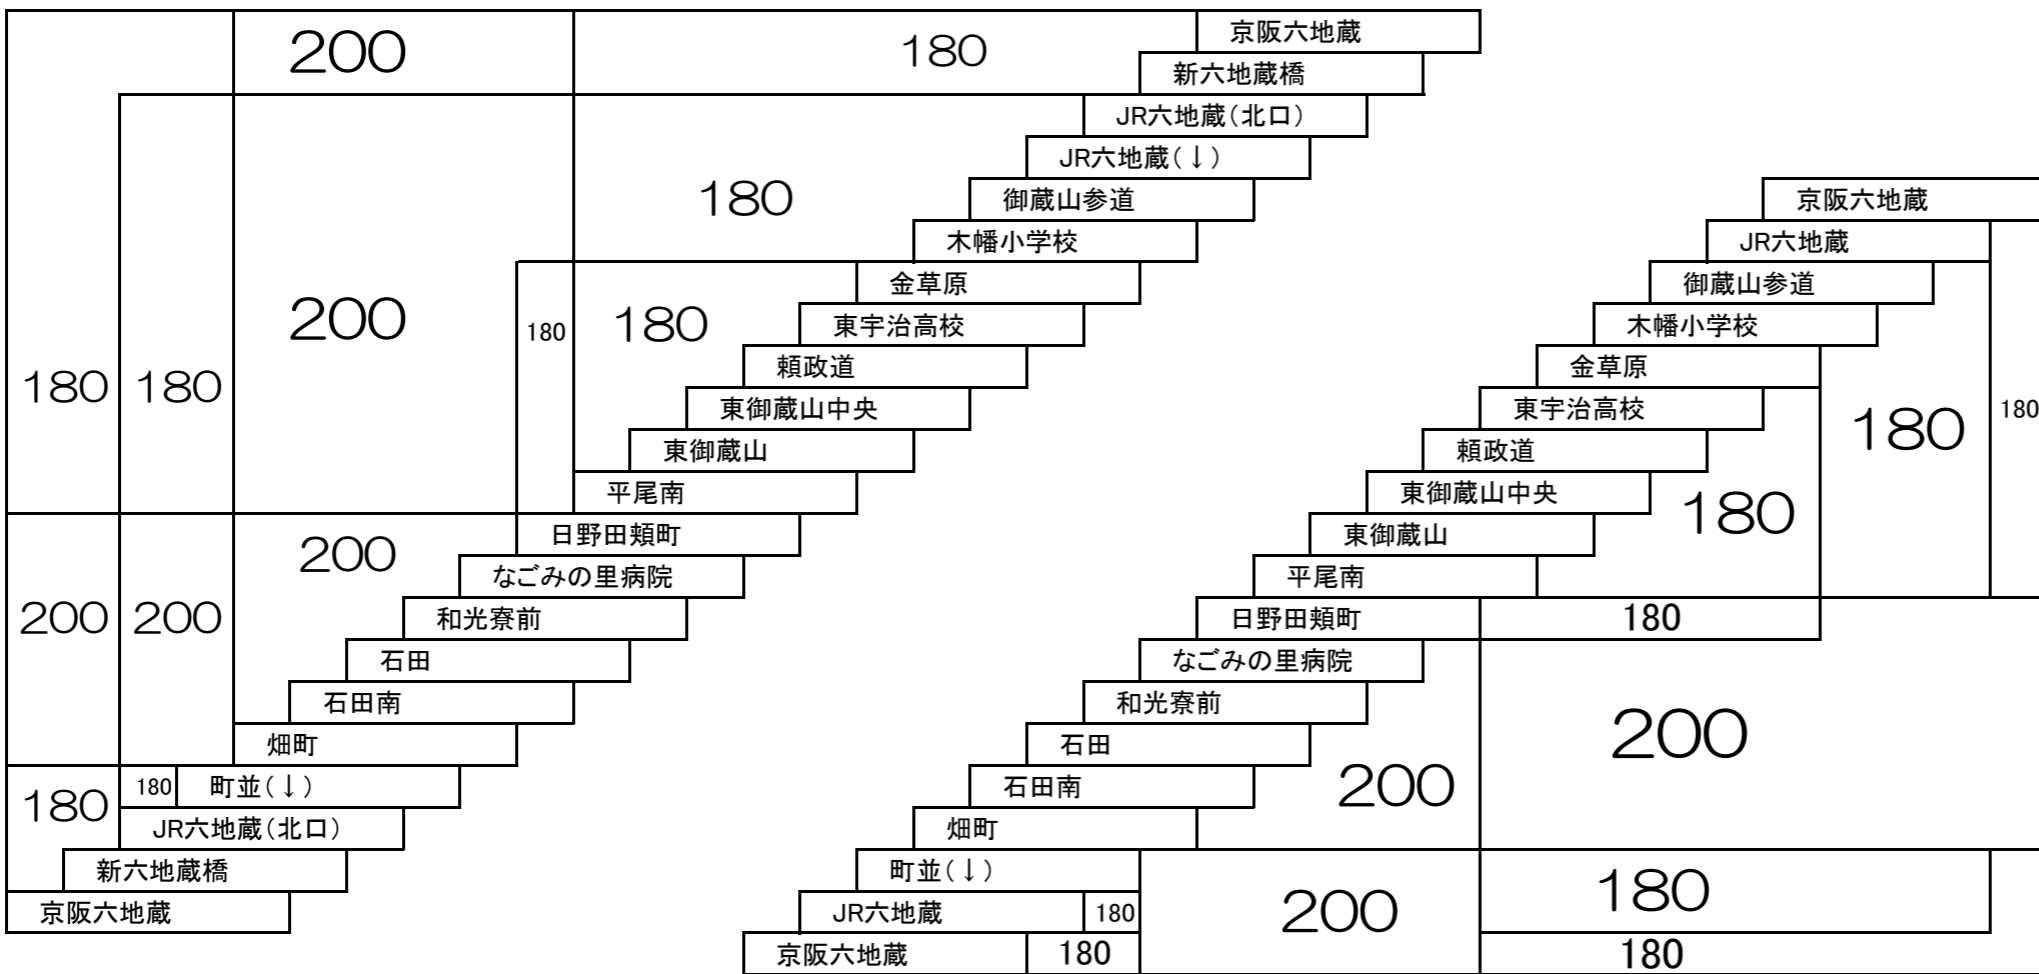

御蔵山線

100 京阪六地蔵—御蔵山
[新六地蔵橋・幼稚園前経由]

101 京阪六地蔵—御蔵山
[幼稚園前経由]

東御蔵山循環線 (新六地蔵橋経由)

117 京阪六地蔵—東御蔵山—石田—京阪六地蔵 (左回り)
[新六地蔵橋・石田経由]

107 京阪六地蔵—東御蔵山
[新六地蔵橋・金草原経由]

127 京阪六地蔵—石田—東御蔵山—京阪六地蔵 (右回り)
[新六地蔵橋・金草原経由]

御蔵山・東御蔵山循環線

110 東御蔵山—JR六地蔵—御蔵山

東御蔵山循環線

108 京阪六地蔵—東御蔵山
[金草原経由]

118 京阪六地蔵—東御蔵山—石田—京阪六地蔵 (左回り)
[石田経由]

128 京阪六地蔵—石田—東御蔵山—京阪六地蔵 (右回り)
[石田・金草原経由]

138 京阪六地蔵—東御蔵山—なごみの里病院
[金草原経由]

このページの定期旅客運賃はC表をご覧ください。

お忘れ物・お問い合わせ : 京阪宇治バス宇治営業所 tel 0774-22-3172