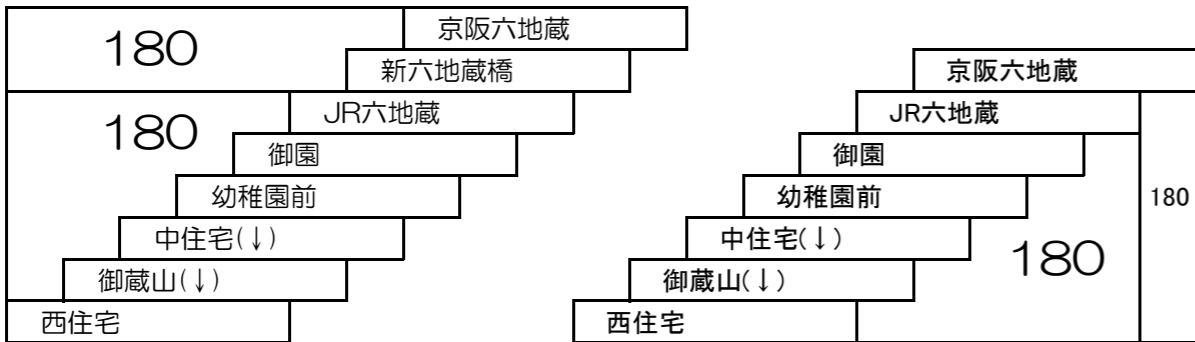

御蔵山線

100 京阪六地蔵—御蔵山
[新六地蔵橋・幼稚園前経由]

101 京阪六地蔵—御蔵山
[幼稚園前経由]

東御蔵山循環線 (新六地蔵橋経由)

117 京阪六地蔵—東御蔵山—石田—京阪六地蔵 (左回り)
[新六地蔵橋・石田経由]

107 京阪六地蔵—東御蔵山
[新六地蔵橋・金草原経由]

127 京阪六地蔵—石田—東御蔵山—京阪六地蔵 (右回り)
[新六地蔵橋・金草原経由]