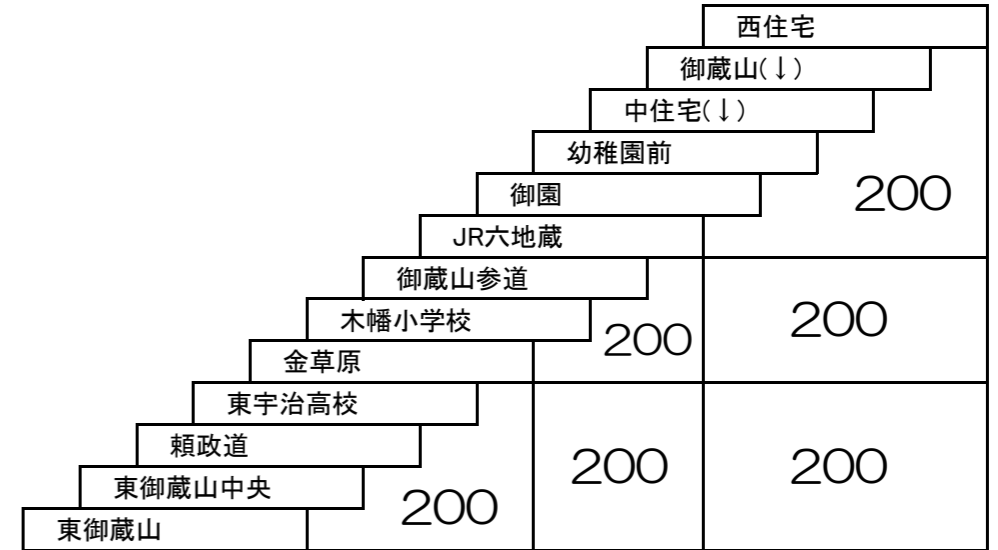

御蔵山線

100 京阪六地蔵—御蔵山
[新六地蔵橋・幼稚園前経由]

101 京阪六地蔵—御蔵山
[幼稚園前経由]

御蔵山・東御蔵山循環線

110 東御蔵山—JR六地蔵—御蔵山

東御蔵山循環線 (新六地蔵橋経由)

117 京阪六地蔵—東御蔵山—石田—京阪六地蔵 (左回り)
[新六地蔵橋・石田経由]

107 京阪六地蔵—東御蔵山
[新六地蔵橋・金草原経由]