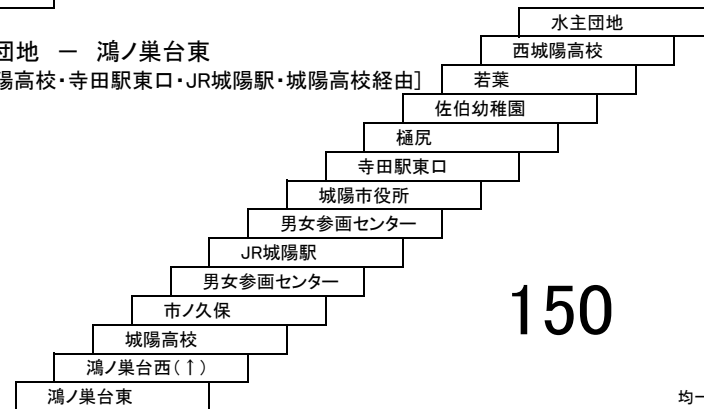

城陽さんさんバス
水主鴻ノ巣台線

580 581 585 水主団地 — 鴻ノ巣台東
[西城陽高校・寺田駅東口・JR城陽駅・城陽高校経由]