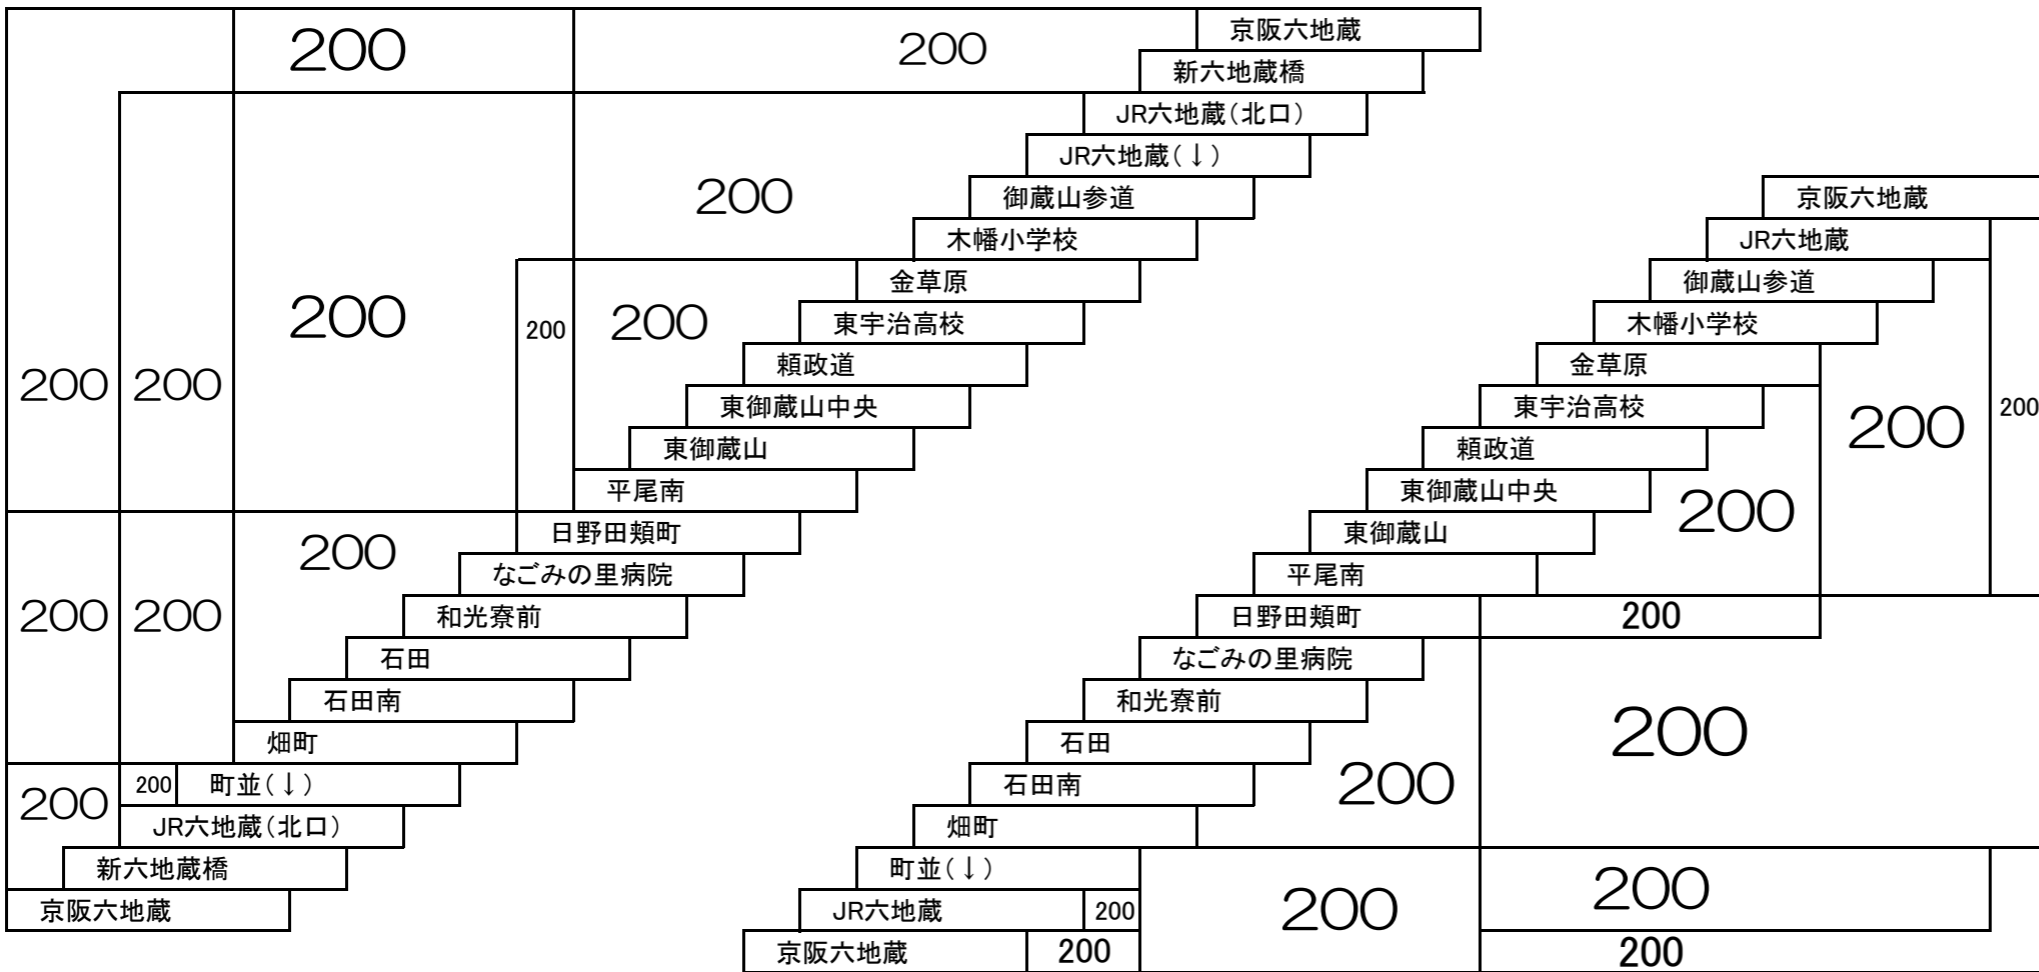

東御蔵山循環線 (新六地蔵橋経由)

117 京阪六地蔵—東御蔵山—石田—京阪六地蔵 (左回り)
[新六地蔵橋・石田経由]

107 京阪六地蔵—東御蔵山
[新六地蔵橋・金草原経由]

127 京阪六地蔵—石田—東御蔵山—京阪六地蔵 (右回り)
[新六地蔵橋・金草原経由]