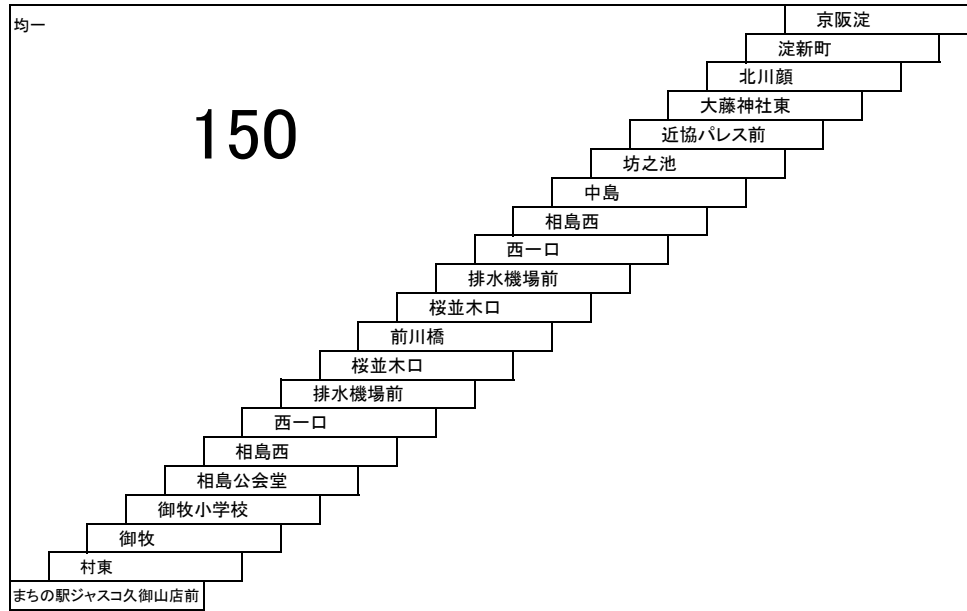

久御山のってこバス
[西巡回線]

29 京阪淀 — まちの駅ジャスコ久御山店前
[坊之池・前川橋経由]