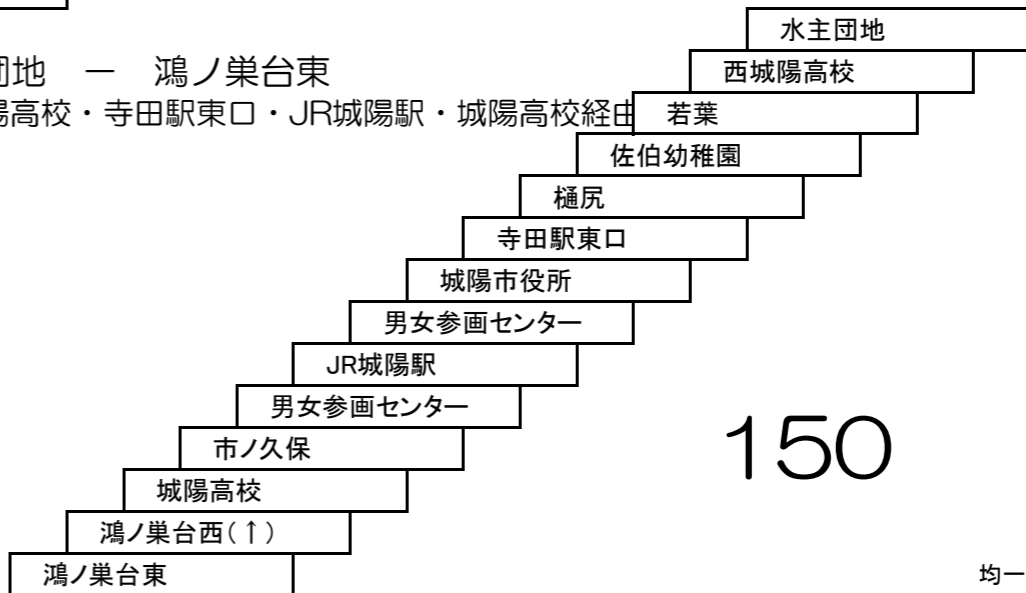

城陽さんさんバス
水主鴻ノ巣台線

580 581 585 水主団地 — 鴻ノ巣台東
[西城陽高校・寺田駅東口・JR城陽駅・城陽高校経由]