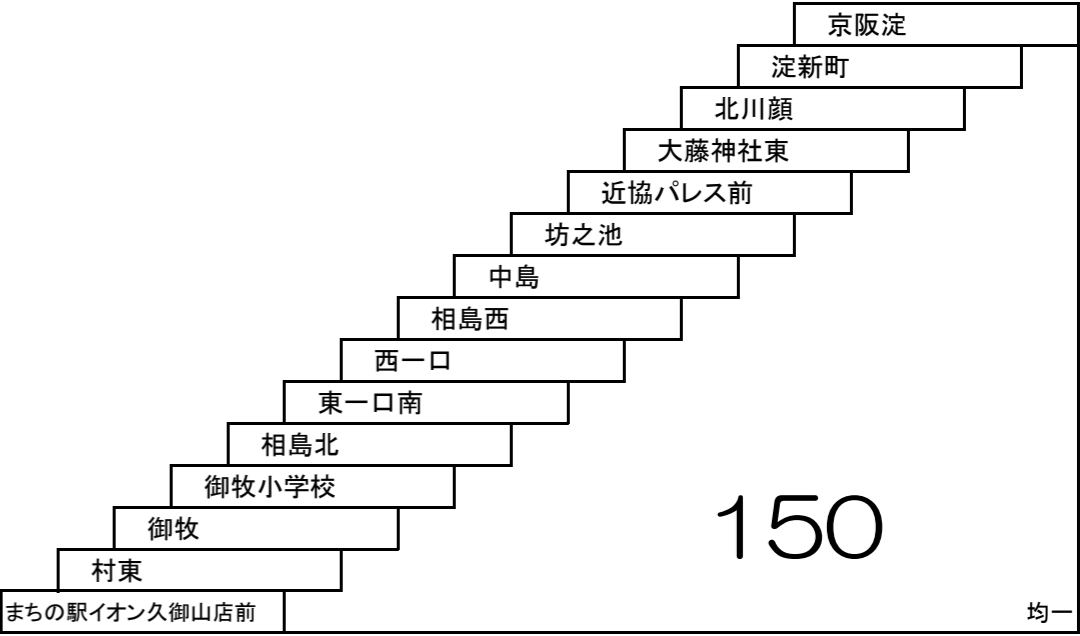

このページの定期旅客運賃はC表をご覧ください。

お忘れ物・お問い合わせ : 京阪宇治バス宇治営業所 tel 0774-22-3172

久御山のってこバス
[西巡回線]

29 京阪淀 — まちの駅イオン久御山店前
[坊之池・前川橋経由]

28 京阪淀 — まちの駅イオン久御山店前
[坊之池・東一口南経由]

このページの路線は定期券の設定はありません
在来系統との重複区間は異種運賃となる場合があります。

城陽さんさんバス
鴻ノ巣山運動公園近鉄寺田、JR城陽線