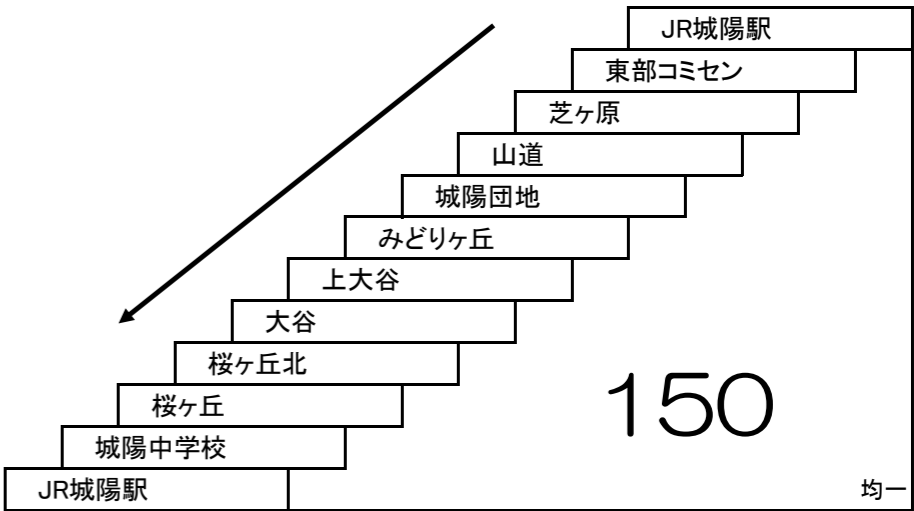

520 521 525 プラムイン城陽 — JR城陽駅・近鉄寺田駅
[サカノ城陽・友ヶ丘・城陽郵便局・保健センター前経由]

城陽さんさんバス
水主鴻ノ巣台線

580 581 585 水主団地 — 鴻ノ巣台東
[西城陽高校・寺田駅東口・JR城陽駅・城陽高校経由]

城陽さんさんバス
城陽団地循環線

570 JR城陽駅 — JR城陽駅
[城陽団地経由]

このページの路線は定期券の設定はありません
在来系統との重複区間は異種運賃となる場合があります。