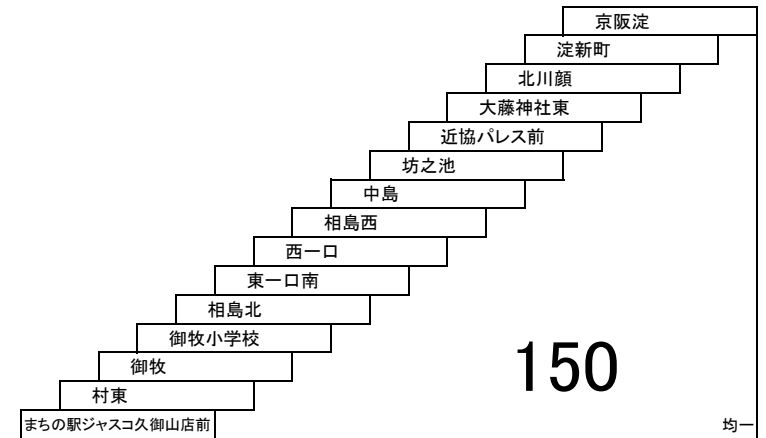

このページの定期旅客運賃はC表をご覧ください。

お忘れ物・お問い合わせ : 京阪宇治バス宇治営業所 tel 0774-22-3172

久御山のってこバス
[西巡回線]

29 京阪淀 — まちの駅ジャスコ久御山店前
[坊之池・前川橋経由]

28 京阪淀 — まちの駅ジャスコ久御山店前
[坊之池・東一口南経由]

このページの路線は定期券の設定はありません
在来系統との重複区間は異種運賃となる場合があります。

城陽さんさんバス
鴻ノ巣山運動公園近鉄寺田、JR城陽線