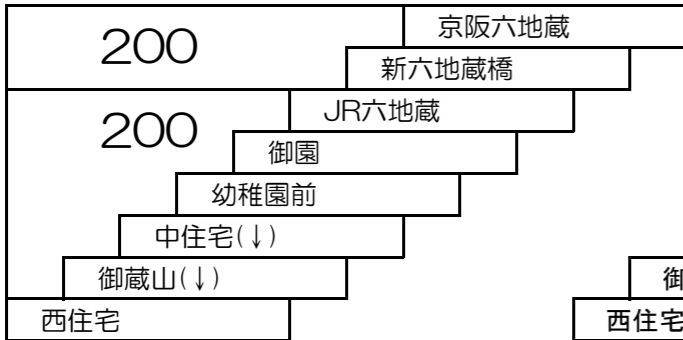

御蔵山線

100 京阪六地蔵—御蔵山
[新六地蔵橋・幼稚園前経由]

101 京阪六地蔵—御蔵山
[幼稚園前経由]

御蔵山・東御蔵山循環線

110 東御蔵山—JR六地蔵—御蔵山

東御蔵山循環線 (新六地蔵橋経由)

117 京阪六地蔵—東御蔵山—石田—京阪六地蔵 (左回り)
[新六地蔵橋・石田経由]

107 京阪六地蔵—東御蔵山
[新六地蔵橋・金草原経由]