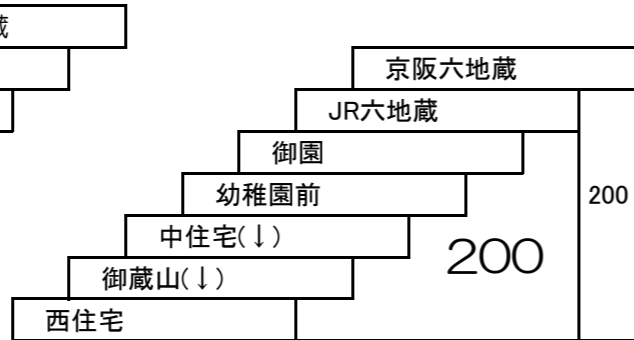

御蔵山線

100 京阪六地蔵—御蔵山
[新六地蔵橋・幼稚園前経由]

101 京阪六地蔵—御蔵山
[幼稚園前経由]

御蔵山・東御蔵山循環線

110 東御蔵山—JR六地蔵—御蔵山

東御蔵山循環線 (新六地蔵橋経由)

117 京阪六地蔵—東御蔵山—石田—京阪六地蔵 (左回り)
[新六地蔵橋・石田経由]

107 京阪六地蔵—東御蔵山
[新六地蔵橋・金草原経由]