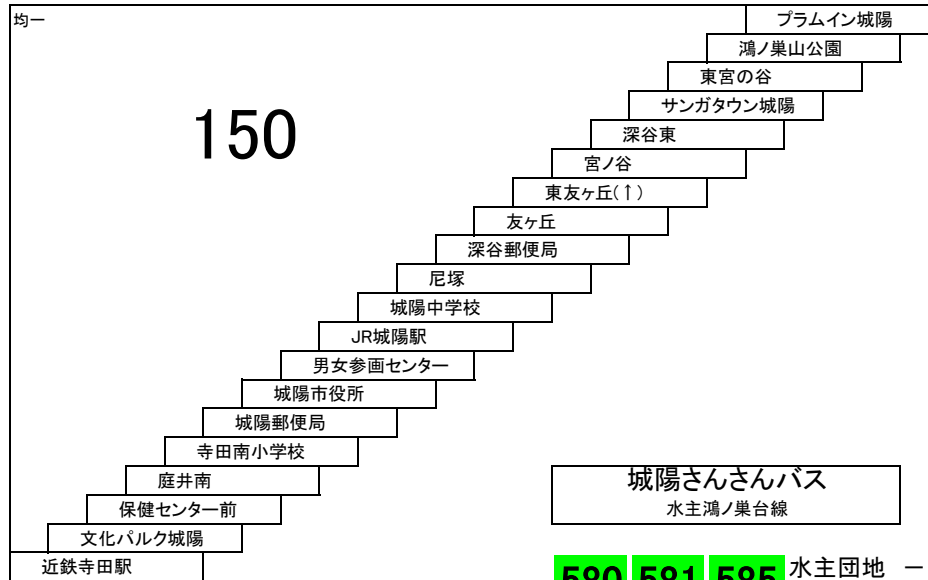

城陽さんさんバス
鴻ノ巣山運動公園近鉄寺田、JR城陽線

520 521 525 プラムイン城陽 — JR城陽駅・近鉄寺田駅
[サンガタウン城陽・友ヶ丘・城陽郵便局・保健センター前経由]