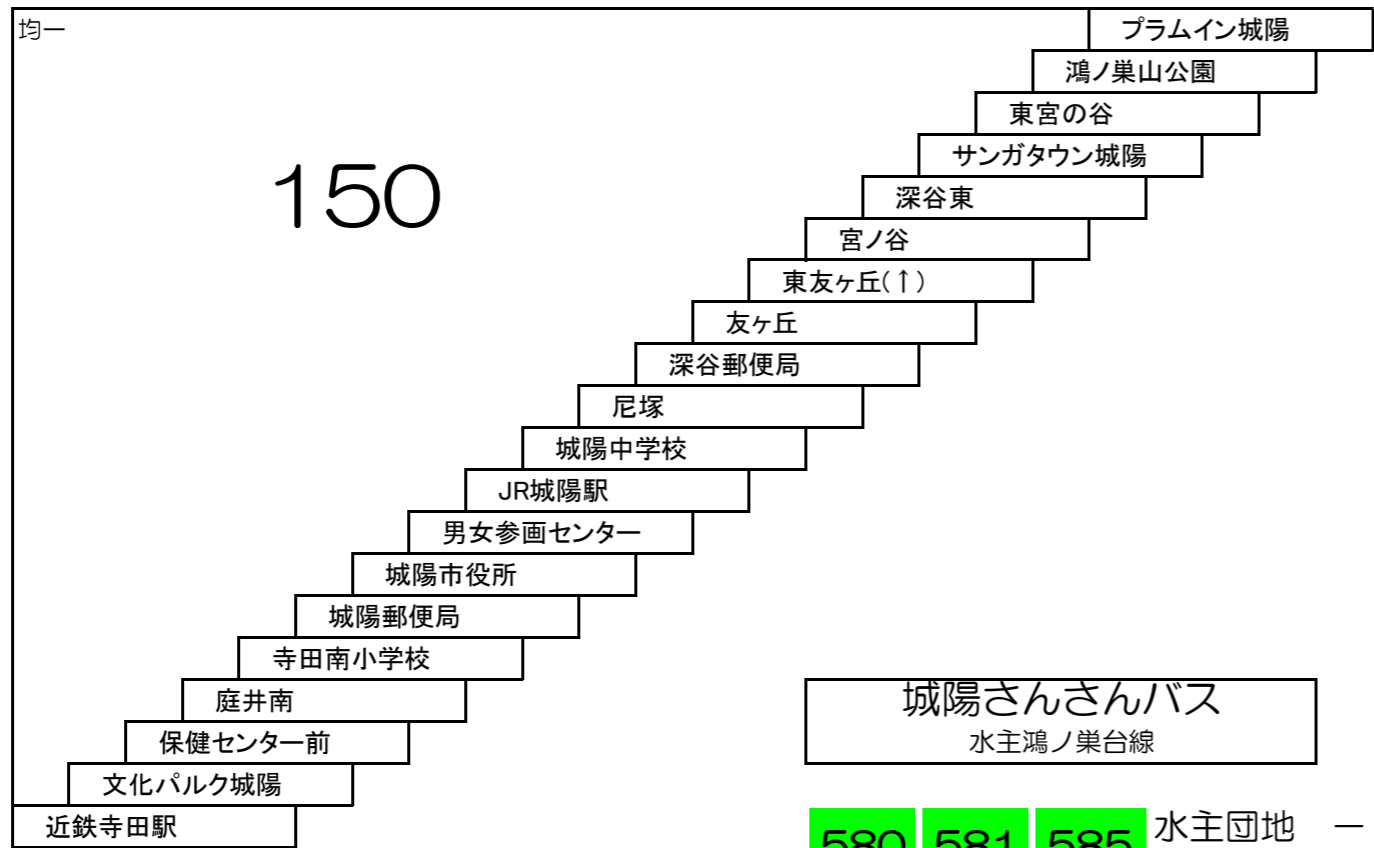

城陽さんさんバス
鴻ノ巣山運動公園近鉄寺田、JR城陽線

520 521 525 プラムイン城陽 — JR城陽駅・近鉄寺田駅
[サカノ城陽・友ヶ丘・城陽郵便局・保健センター前経由]