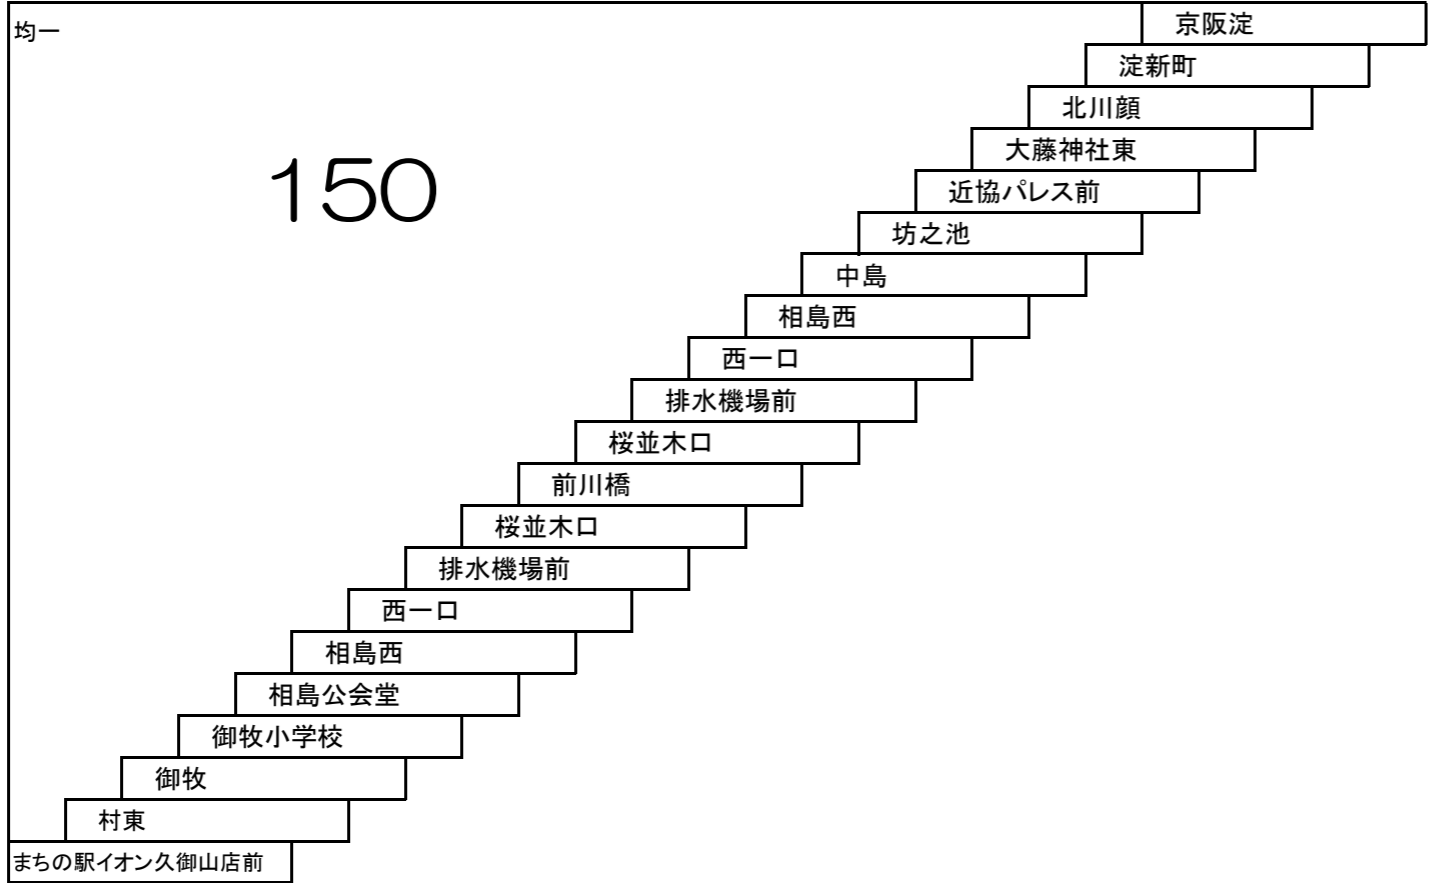

久御山のってこバス
[西巡回線]

29 京阪淀 — まちの駅イオン久御山店前
[坊之池・前川橋経由]