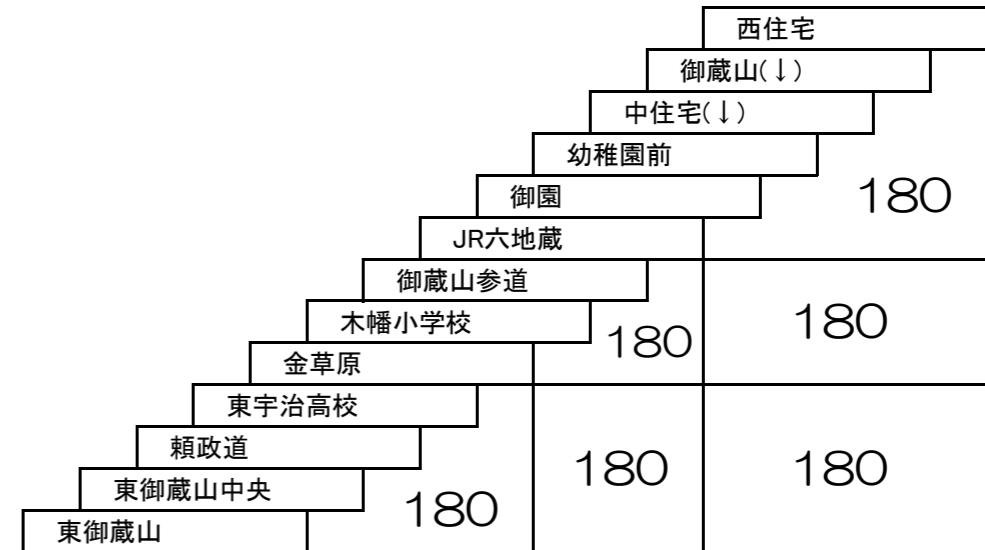

御蔵山・東御蔵山循環線

110 東御蔵山—JR六地蔵—御蔵山

東御蔵山循環線

108 京阪六地蔵—東御蔵山
[金草原経由]

118 京阪六地蔵—東御蔵山—石田—京阪六地蔵 (左回り)
[石田経由]

128 京阪六地蔵—石田—東御蔵山—京阪六地蔵 (右回り)
[石田・金草原経由]

138 京阪六地蔵—東御蔵山—なごみの里病院
[金草原経由]

このページの定期旅客運賃はC表をご覧ください。

お忘れ物・お問い合わせ : 京阪宇治バス宇治営業所 tel 0774-22-3172