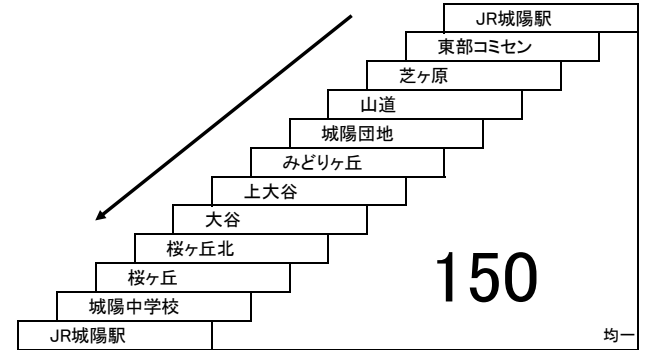

520 521 525 プラムイン城陽 — JR城陽駅・近鉄寺田駅
[サンガタウン城陽・友ヶ丘・城陽郵便局・保健センター前経由]

城陽さんさんバス
水主鴻ノ巣台線

580 581 585 水主団地 — 鴻ノ巣台東
[西城陽高校・寺田駅東口・JR城陽駅・城陽高校経由]

城陽さんさんバス
城陽団地循環線

570 JR城陽駅 — JR城陽駅
[城陽団地経由]

このページの路線は定期券の設定はありません
在来系統との重複区間は異種運賃となる場合があります。