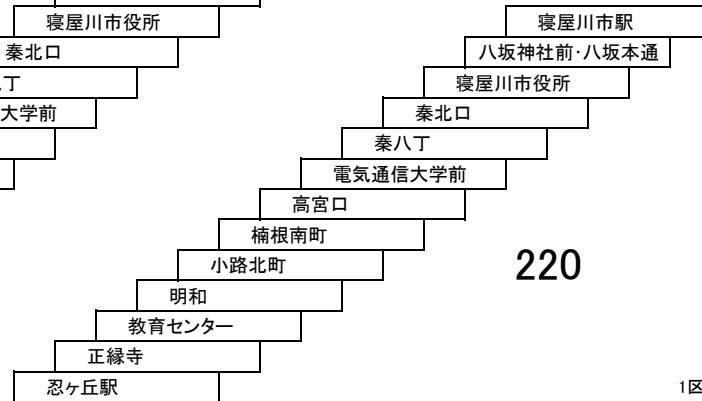

お忘れ物・お問い合わせ : 交野営業所 tel 072-895-2233

高宮四条畷線

- 31** 寝屋川市駅 — 太秦東口
- 寝屋川市駅 — 太秦住宅
- 31A** 寝屋川市駅 — 寝屋川市駅
[太秦住宅経由]

- 33** 寝屋川市駅 — 四条畷駅
[砂経由]

- 34** 寝屋川市駅 — 東寝屋川駅
[教育センター経由]

- 35** 寝屋川市駅 — 忍ヶ丘駅
[小路北町経由]

- 36** 寝屋川市駅 — 東寝屋川駅
[打上新町経由]