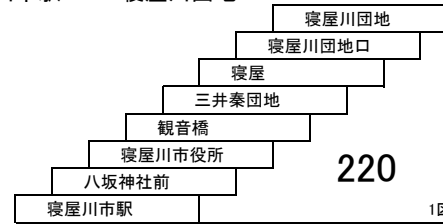

このページの定期旅客運賃はA表をご覧ください。

お忘れ物・お問い合わせ : 交野営業所 tel 072-895-2233

2011/5/28

星田線

46B 東寝屋川駅 — 寝屋川市駅
 [ビバモール寝屋川、観音橋経由]

寝屋川団地線

21 寝屋川市駅 — 寝屋川団地

24B 寝屋川市駅 — 三井団地循環
 [ビバモール寝屋川経由]