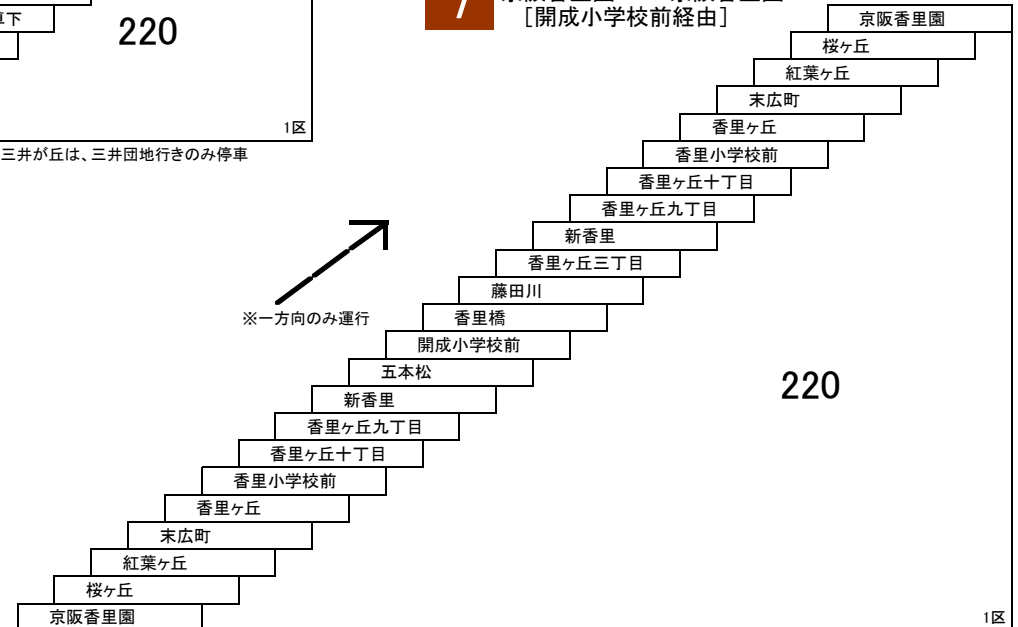

47B 寝屋川市駅 — 東寝屋川駅
 [観音橋、ビバモール寝屋川経由]

25 京阪香里園 — 三井秦団地

25B 京阪香里園 — ビバモール寝屋川

※三井が丘は、三井団地行きのみ停車

香里団地線

7 京阪香里園 — 京阪香里園
 [開成小学校前経由]

47B 三井秦団地 — 忍ヶ丘駅
 [ビバモール寝屋川経由]

このページの定期旅客運賃はA表をご覧ください。