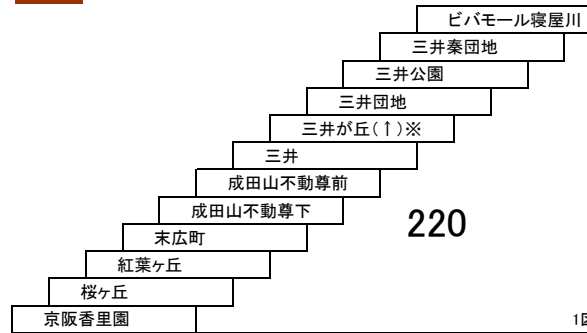

25 京阪香里園 — 三井秦団地

25B 京阪香里園 — ビバモール寝屋川

※三井が丘は、三井団地行きのみ停車