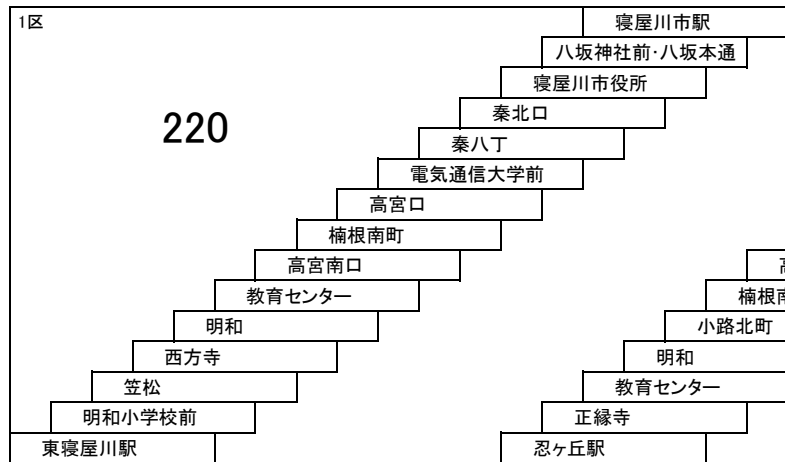

お忘れ物・お問い合わせ : 交野営業所 tel 072-895-2233

高宮四条畷線

- 31** 寝屋川市駅 — 太秦東口
- 寝屋川市駅 — 太秦住宅
- 31A** 寝屋川市駅 — 寝屋川市駅
[太秦住宅経由]

- 33** 寝屋川市駅 — 四条畷駅
[砂経由]

- 34** 寝屋川市駅 — 東寝屋川駅
[教育センター経由]

- 35** 寝屋川市駅 — 忍ヶ丘駅
[小路北町経由]

- 36** 寝屋川市駅 — 東寝屋川駅
[打上新町経由]