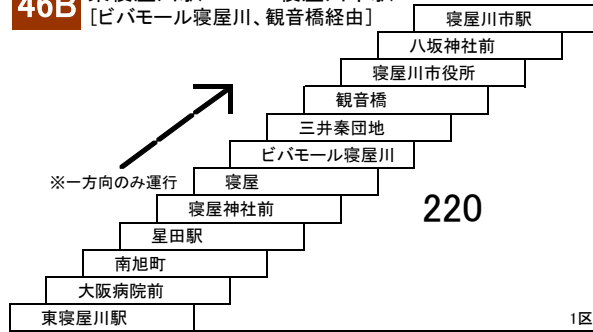

星田線

46B 東寝屋川駅 — 寝屋川市駅
[ビバモール寝屋川、観音橋経由]