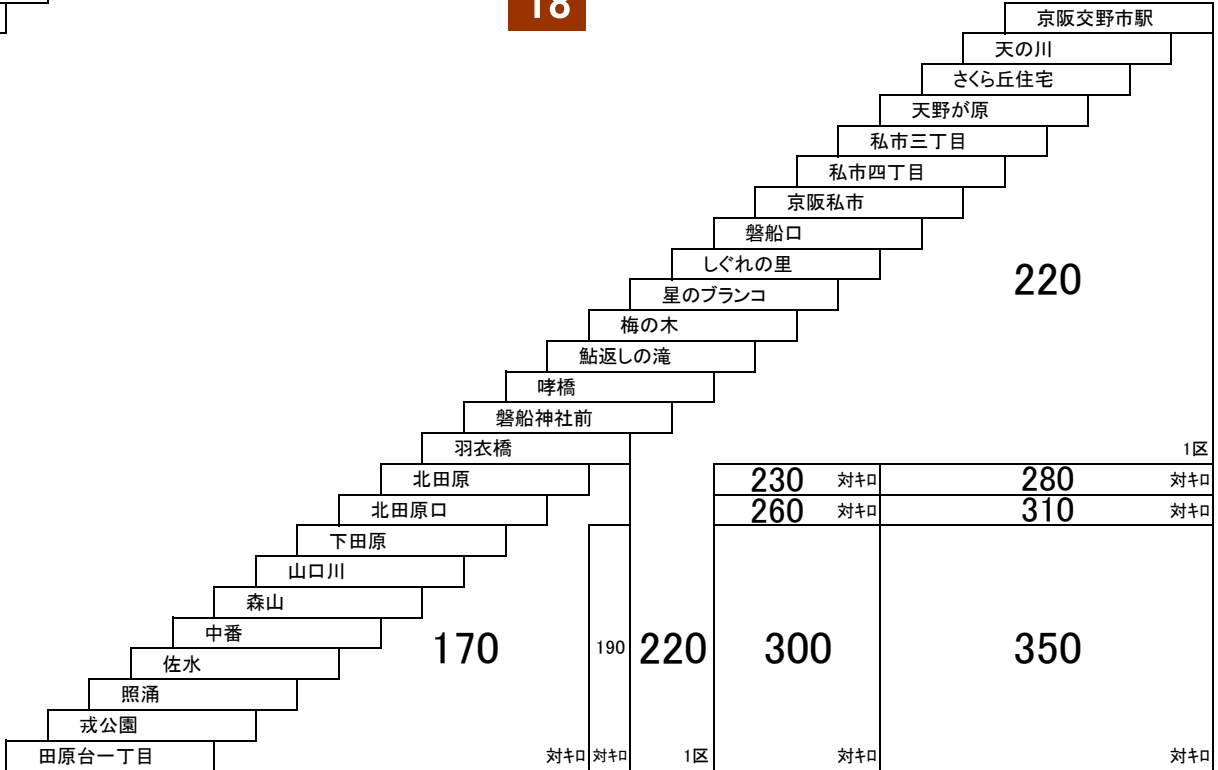

このページの定期旅客運賃はA表をご覧ください。

お忘れ物・お問い合わせ : 交野営業所 tel 072-895-2233

寝屋川北部線

22 京阪香里園 — 仁和寺
23 三井団地 — 寝屋川市駅

田原線

18 京阪交野市駅 — 田原台一丁目

田原台一丁目～照涌:異種運賃

このページの定期旅客運賃はA表をご覧ください。
 お忘れ物・お問い合わせ : 交野営業所 tel 072-895-2233