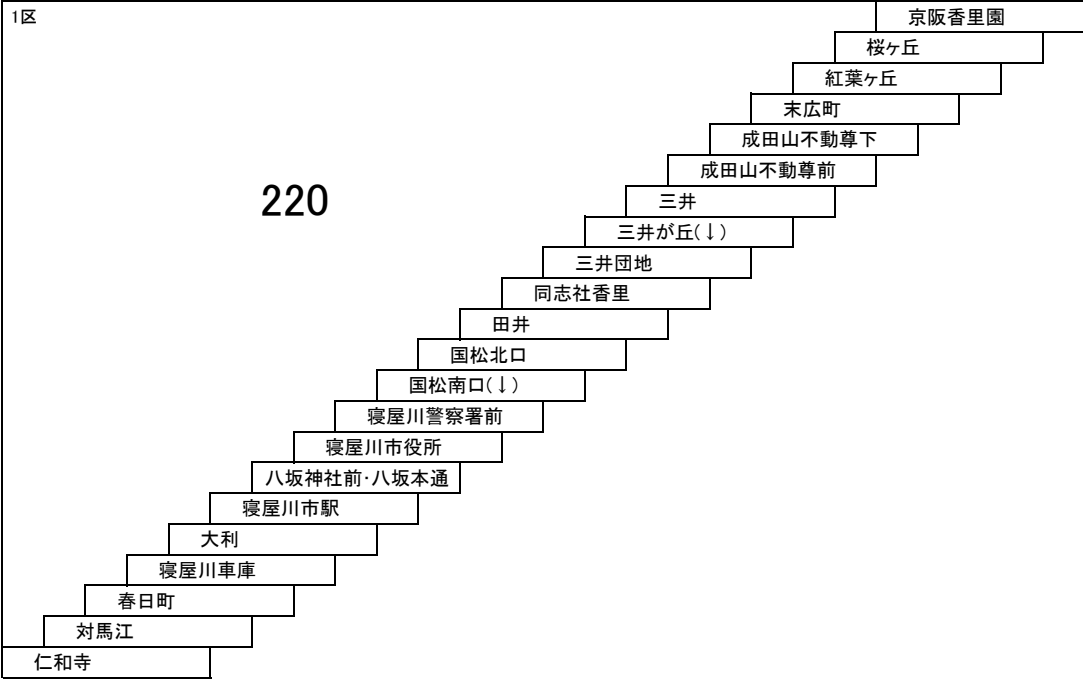

寝屋川北部線

22 京阪香里園 — 仁和寺
23 三井団地 — 寝屋川市駅