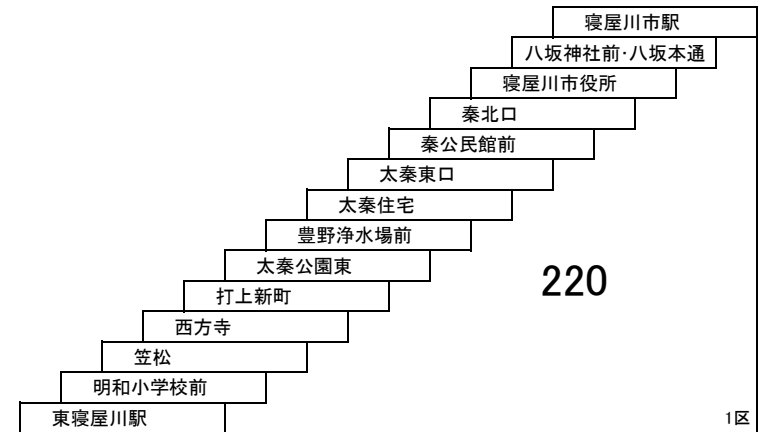

お忘れ物・お問い合わせ : 交野営業所 tel 072-895-2233

高宮四条畷線

- 31** 寝屋川市駅 — 太秦東口
- 寝屋川市駅 — 太秦住宅
- 31A** 寝屋川市駅 — 寝屋川市駅
[太秦住宅経由]

- 33** 寝屋川市駅 — 四条畷駅
[砂経由]

- 34** 寝屋川市駅 — 東寝屋川駅
[教育センター経由]

- 35** 寝屋川市駅 — 忍ヶ丘駅
[小路北町経由]

- 36** 寝屋川市駅 — 東寝屋川駅
[打上新町経由]