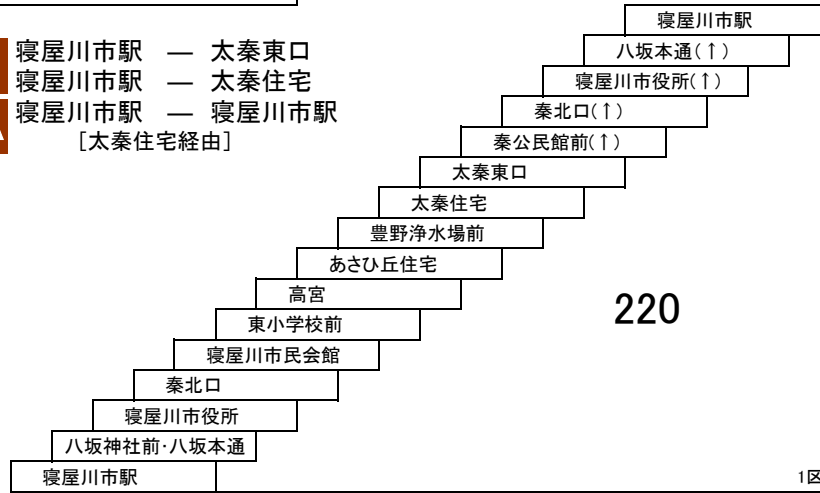

高宮四条畷線

- **31** 寝屋川市駅 — 太秦東口
- 寝屋川市駅 — 太秦住宅
- **31A** 寝屋川市駅 — 寝屋川市駅
  [太秦住宅経由]