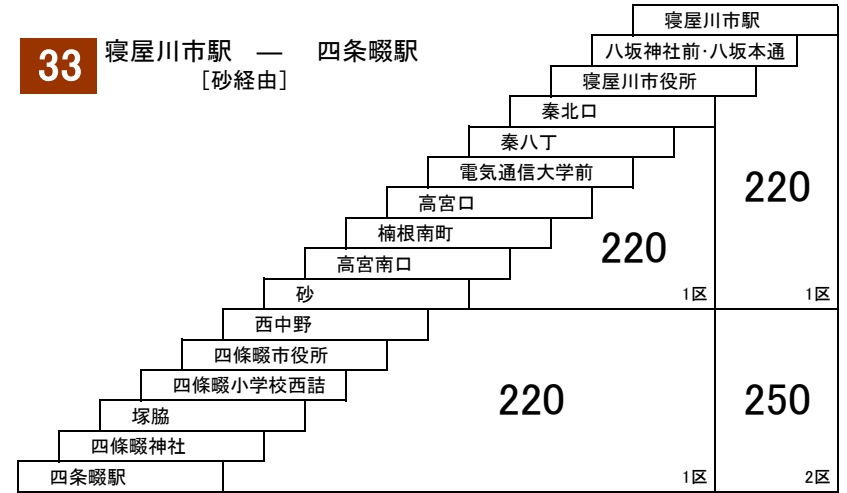

- **33** 寝屋川市駅 — 四条畷駅
  [砂経由]