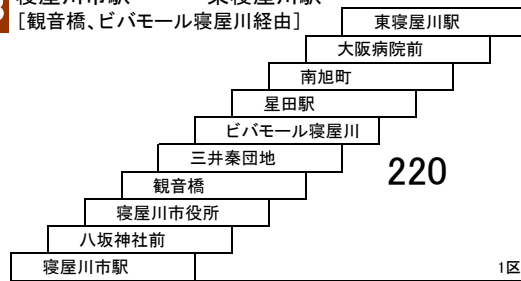

47B 寝屋川市駅 — 東寝屋川駅
[観音橋、ビバモール寝屋川経由]