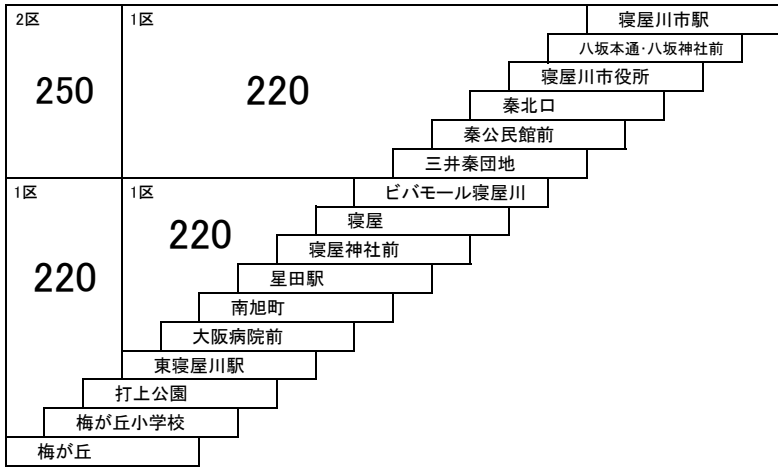

星田線

40 寝屋川団地 — 星田駅

41 寝屋川市駅 — 東寝屋川駅
[秦公民館前経由]

41B 寝屋川市駅 — 梅が丘
[秦公民館前、ピバモール寝屋川経由]

45B 寝屋川団地 — コモンシティ星田
[ピバモール寝屋川、星田駅経由]

43 枚方市駅南口 — 交野車庫
[京阪交野市駅経由]

43A 枚方市駅南口 — 交野車庫
[星田北六丁目経由]

[カター 2]