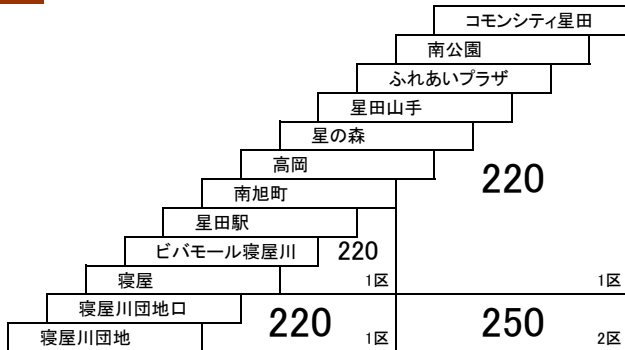

星田線

40 寝屋川団地 — 星田駅

41 寝屋川市駅 — 東寝屋川駅
[秦公民館前経由]

41B 寝屋川市駅 — 梅が丘
[秦公民館前、ピバモール寝屋川経由]

45B 寝屋川団地 — コモンシティ星田
[ピバモール寝屋川、星田駅経由]

43 枚方市駅南口 — 交野車庫
[京阪交野市駅経由]

43A 枚方市駅南口 — 交野車庫
[星田北六丁目経由]

[カター 2]