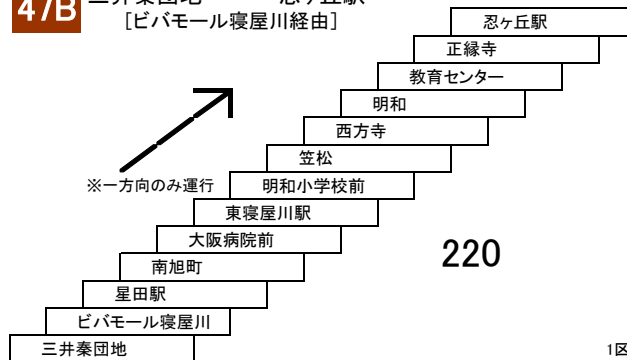

47B 寝屋川市駅 — 東寝屋川駅
 [観音橋、ビバモール寝屋川経由]

25 京阪香里園 — 三井秦団地

25B 京阪香里園 — ビバモール寝屋川

※三井が丘は、三井団地行きのみ停車

香里団地線

7 京阪香里園 — 京阪香里園
 [開成小学校前経由]

47B 三井秦団地 — 忍ヶ丘駅
 [ビバモール寝屋川経由]

このページの定期旅客運賃はA表をご覧ください。