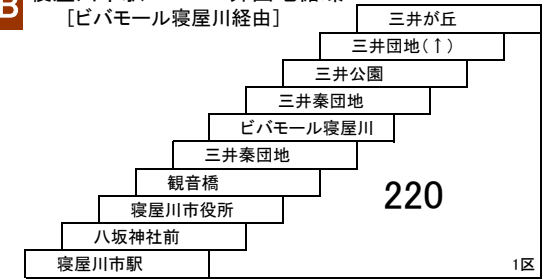

このページの定期旅客運賃はA表をご覧ください。

お忘れ物・お問い合わせ : 交野営業所 tel 072-895-2233

2011/5/28

星田線

46B 東寝屋川駅 — 寝屋川市駅
 [ビバモール寝屋川、観音橋経由]

寝屋川団地線

21 寝屋川市駅 — 寝屋川団地

24B 寝屋川市駅 — 三井団地循環
 [ビバモール寝屋川経由]