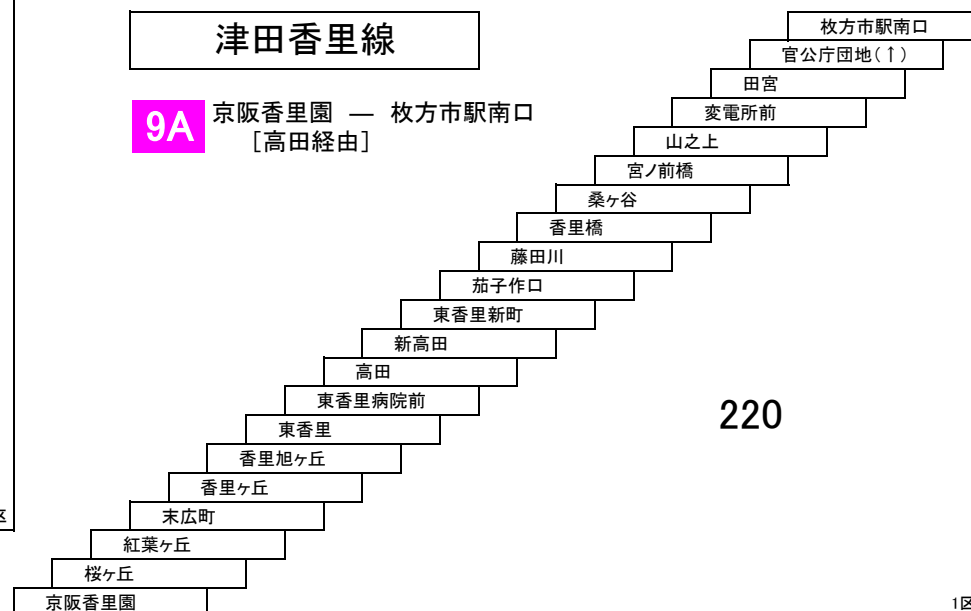

津田香里線

9A 京阪香里園 — 枚方市駅南口 [高田経由]

このページの定期旅客運賃はA表をご覧ください。

お忘れ物・お問い合わせ : 香里団地営業所 tel 072-860-2121

[コリ-1]

2011/5/28