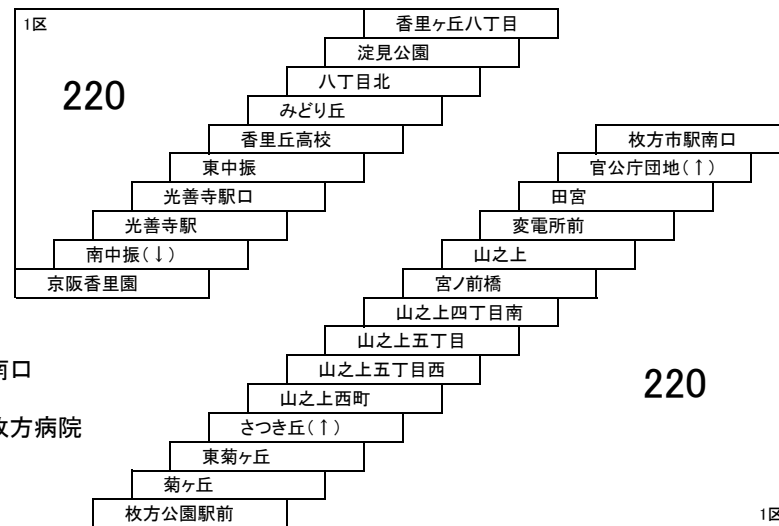

# 香里団地線

2 3 4 5 6 8 ★ 枚方市駅南口 — 枚方公園駅前  
 枚方市駅南口 — 枚方市駅南口

※深夜バス  
 系統により停車する停留所の数や順番が異なります。運行経路は路線図をご覧ください。

# 東中振山之上線

いろ 京阪香里園 — 香里ヶ丘八丁目  
 枚方市駅南口 — 枚方公園駅前 [山之上五丁目経由]