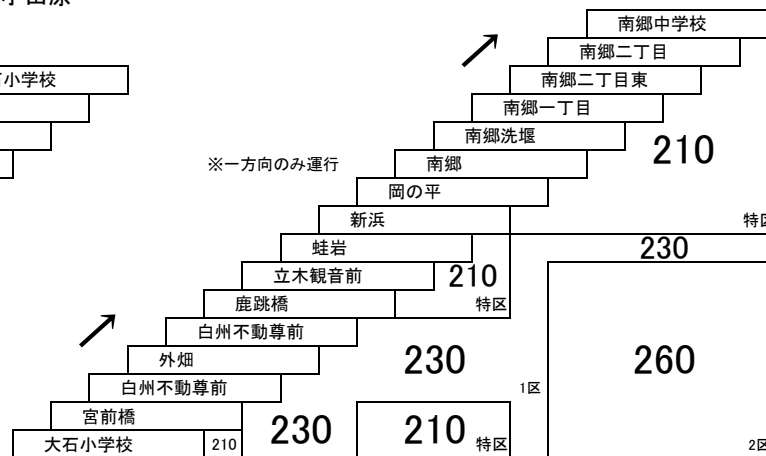

4G 大石小学校 — 外畑 — 南郷中学校

4G 大石小学校 — 小田原