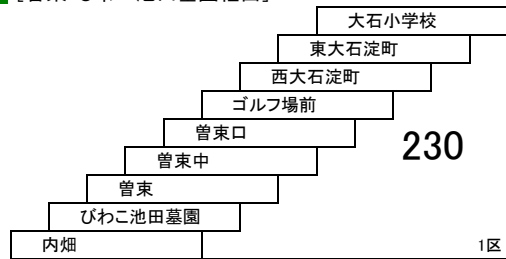

大津市内総合線

4D 大石小学校 — 曾東

4F 大石小学校 — 内畑
[曾東経由]

4H 大石小学校 — 内畑
[曾東・びわこ池田墓園経由]