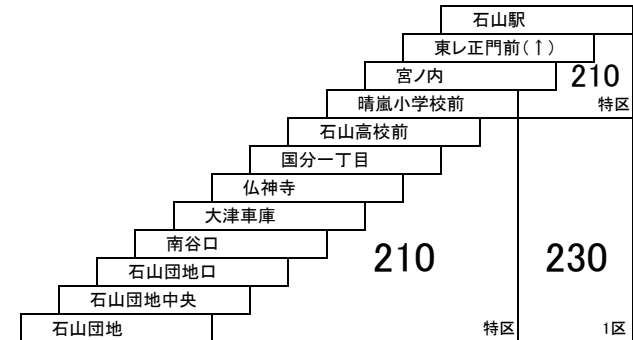

大津市内総合線

3 3A 3B

石山駅 — 国分団地
国分団地 — 国分団地

30 31 石山駅 — 石山団地
[大津車庫経由]

1 11 石山駅 — 石山団地
大津市民病院 — 石山団地

30A 31A 石山駅 — 石山団地
[東レ正門前・大津車庫経由]

このページの定期旅客運賃はA表をご覧ください。

お忘れ物・お問い合わせ : 大津営業所 tel 077-531-2121