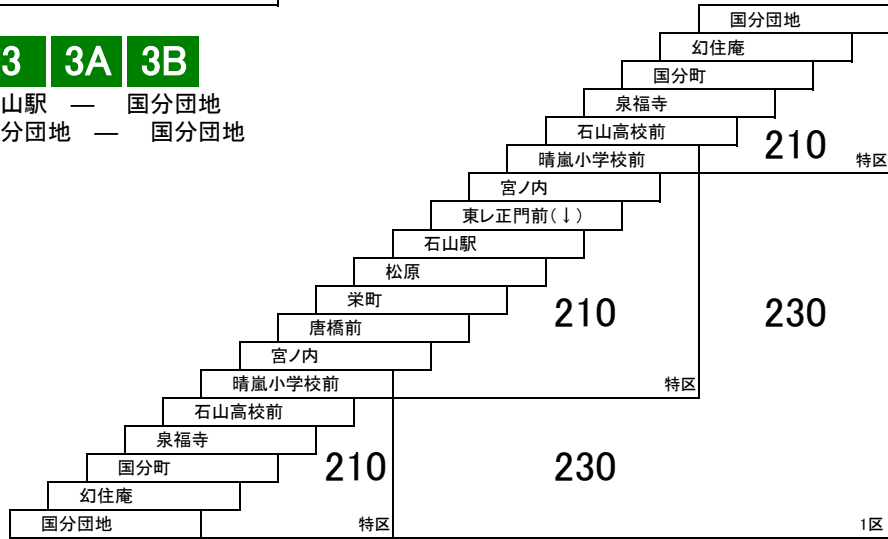

大津市内総合線

3 3A 3B

石山駅 — 国分団地
国分団地 — 国分団地

30 31 石山駅 — 石山団地
[大津車庫経由]

1 11 石山駅 — 石山団地
大津市民病院 — 石山団地

30A 31A 石山駅 — 石山団地
[東レ正門前・大津車庫経由]

このページの定期旅客運賃はA表をご覧ください。

お忘れ物・お問い合わせ : 大津営業所 tel 077-531-2121