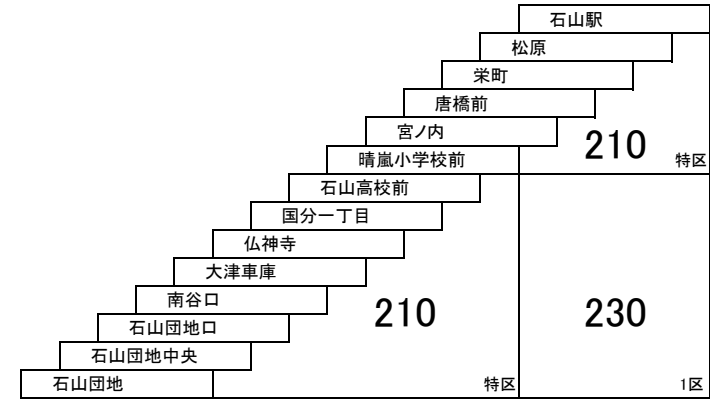

大津市内総合線

3 3A 3B

石山駅 — 国分団地
国分団地 — 国分団地

30 31 石山駅 — 石山団地
[大津車庫経由]

1 11 石山駅 — 石山団地
大津市民病院 — 石山団地

30A 31A 石山駅 — 石山団地
[東レ正門前・大津車庫経由]

このページの定期旅客運賃はA表をご覧ください。

お忘れ物・お問い合わせ : 大津営業所 tel 077-531-2121