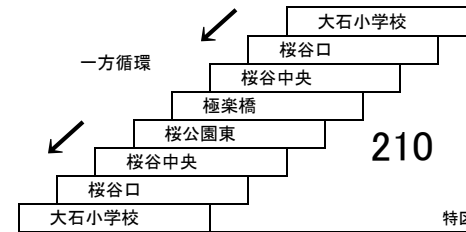

4E 大石小学校 — 桜谷パークタウン — 大石小学校