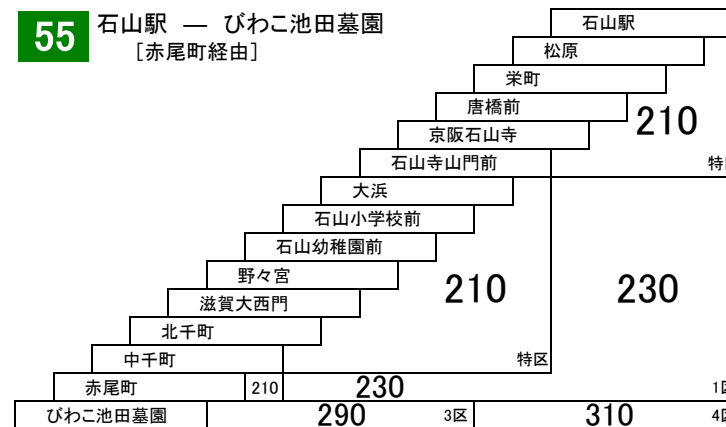

このページの定期旅客運賃はA表をご覧ください。

お忘れ物・お問い合わせ : 大津営業所 tel 077-531-2121

[オツー4]

* このページの路線の210円区間には通勤6か月定期、学期別定期がございません。

2016/5/20