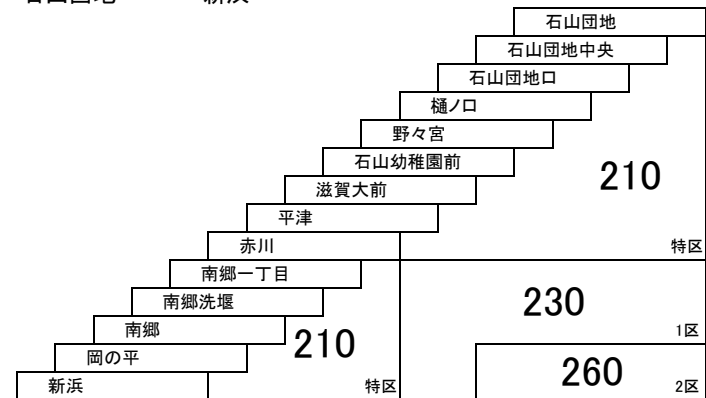

[オウ-2]

* このページの路線の210円区間には通勤6か月定期、学期別定期がございません。

2016/5/20

大津市内総合線

50 53

石山駅 — 南郷二丁目東
 [千寿の郷経由]
 石山駅 — 上千町

直通 石山駅 — 滋賀大学

石山団地 — 新浜