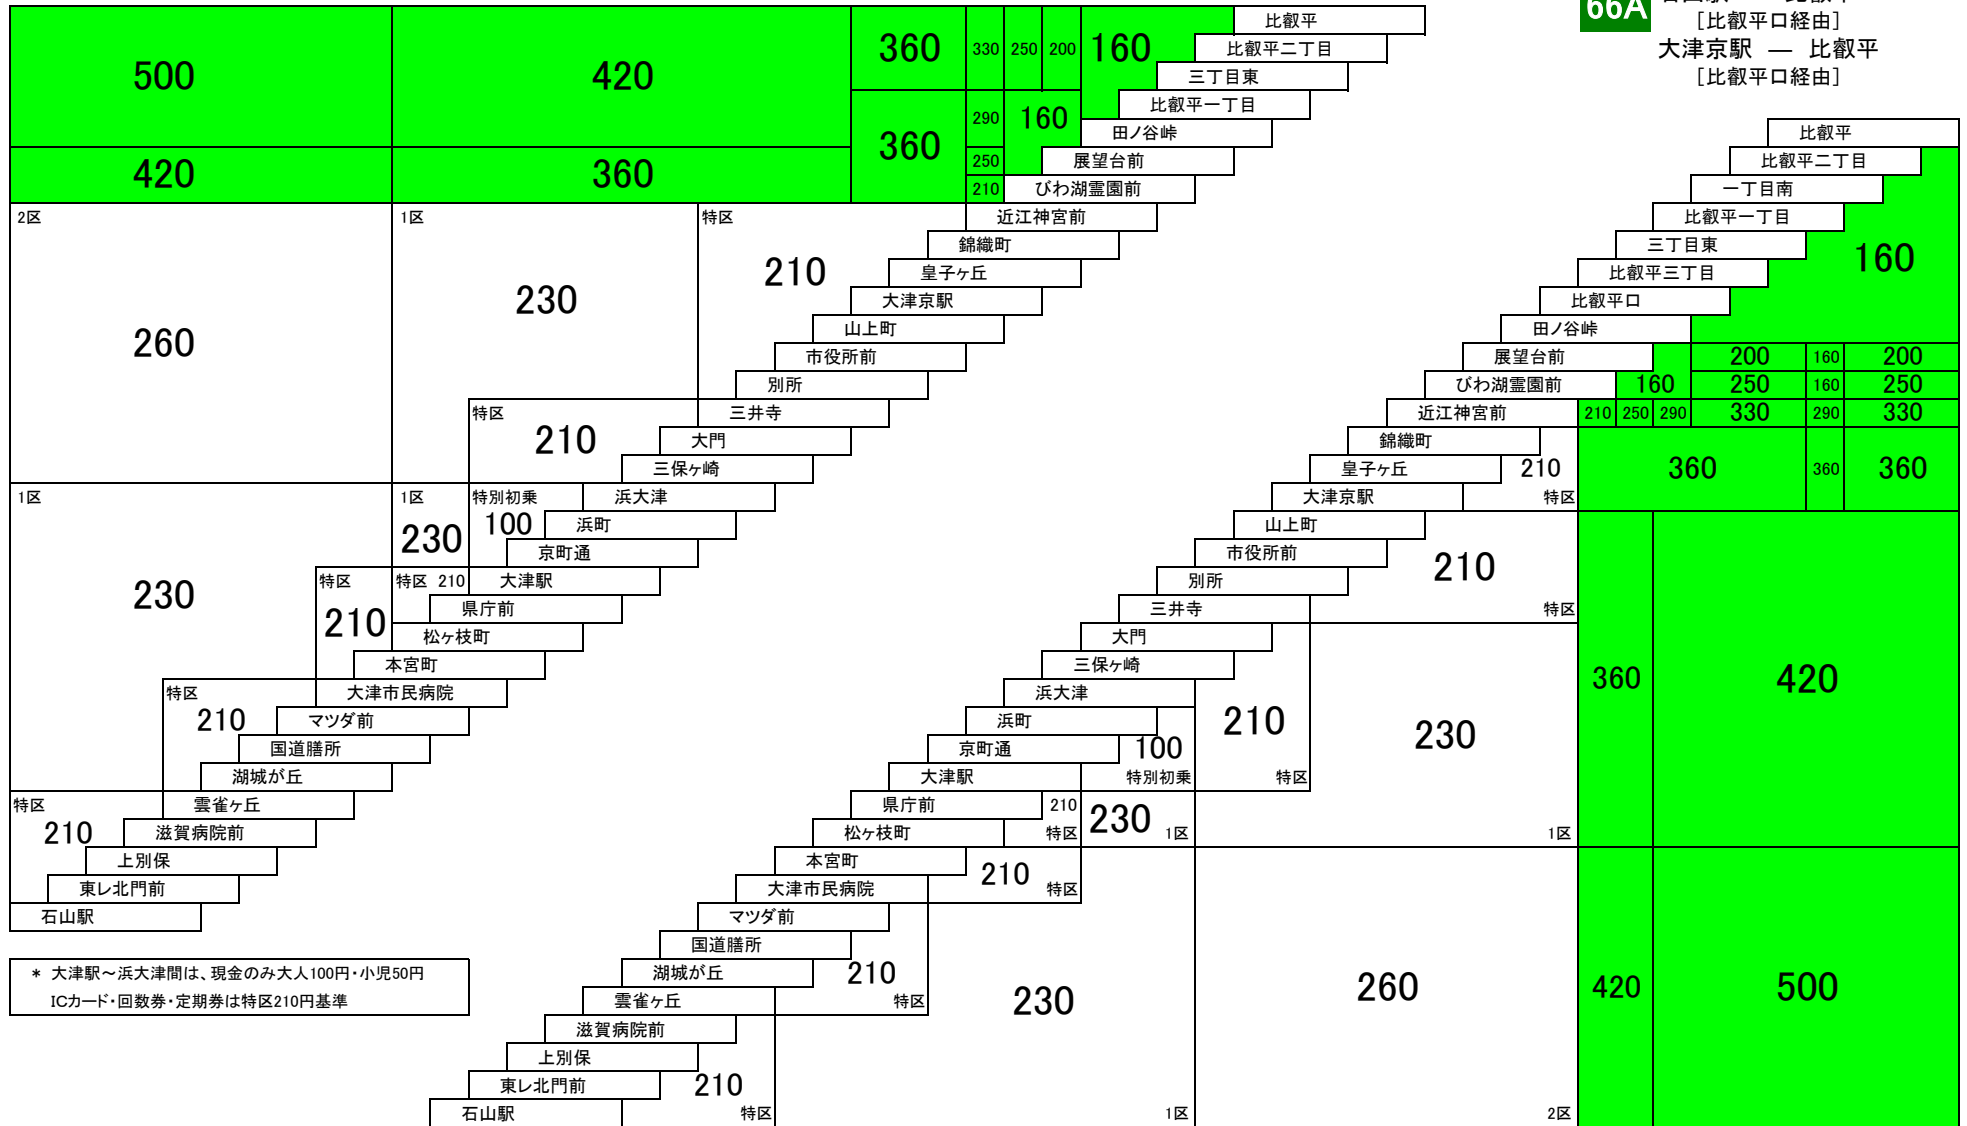

大津比叡平線

66 石山駅 — 比叡平
大津京駅 — 比叡平

*   の定期券は定期旅客運賃A表をご覧ください。
*   の定期券は定期旅客運賃C表をご覧ください。
* このページの路線の210円区間には通勤6か月定期、学期別定期がございません。