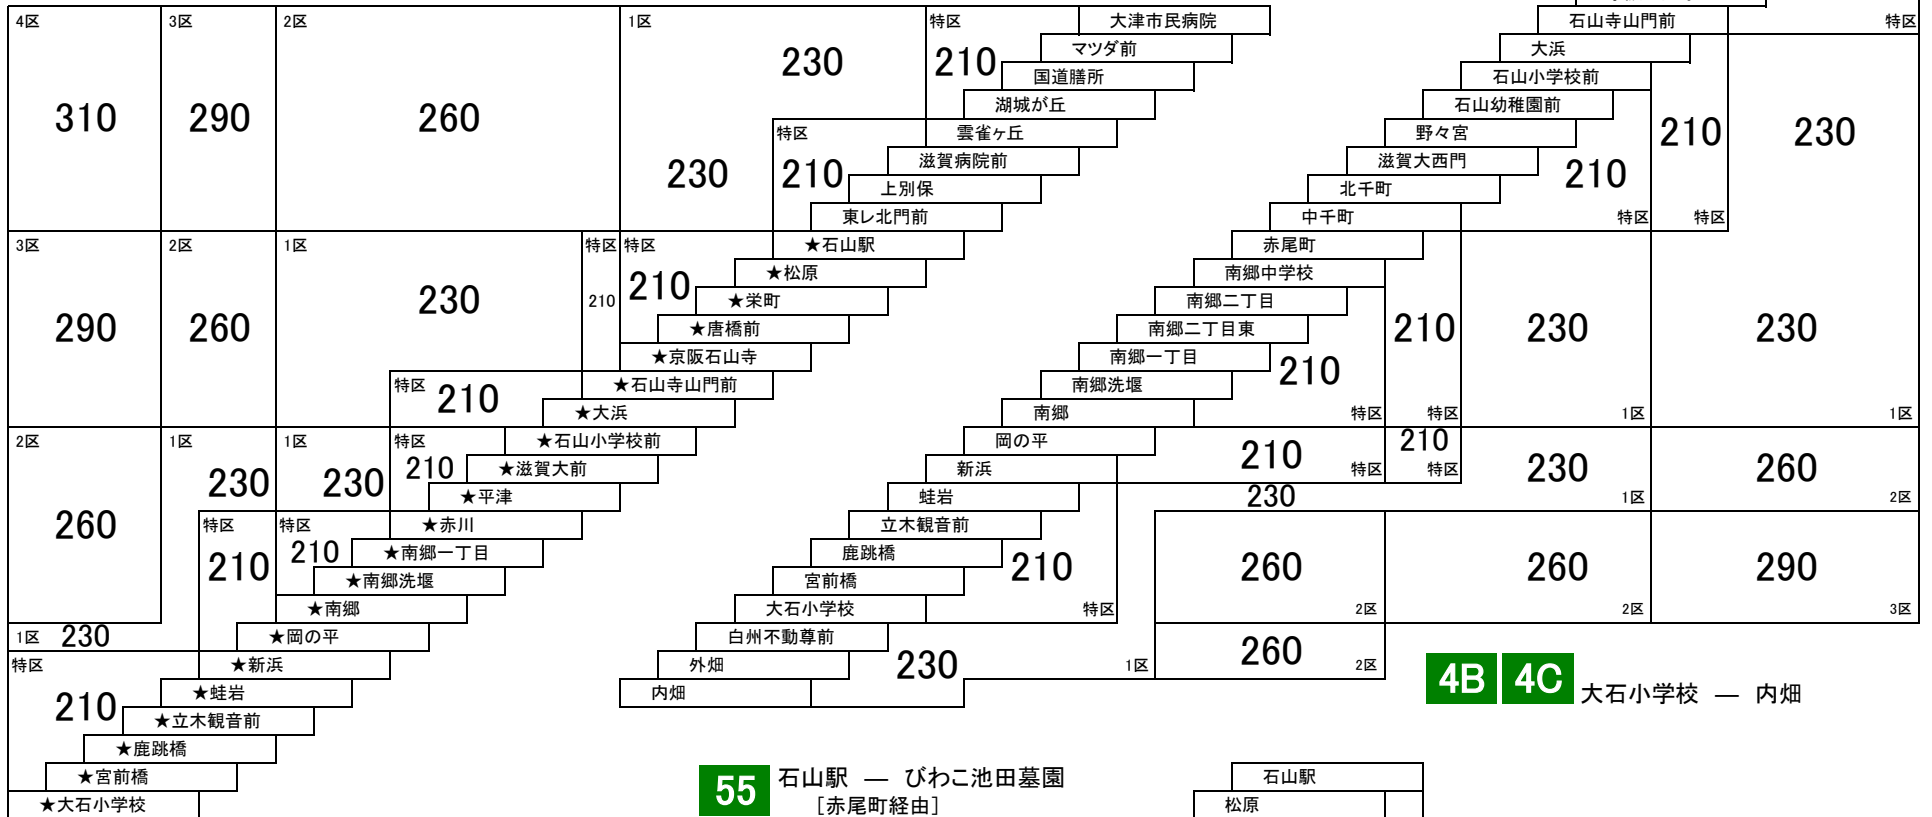

★印は深夜バス停車停留所です。

・深夜バスの運賃は、各区間の普通旅客運賃の倍額です。

(例: 石山駅～南郷…大人460円、小児230円)

・定期券利用の場合は、深夜割増運賃が別途必要です。

(例: 上記区間を乗車の際、石山地区定期券をお持ちの場合…大人230円、小児110円)

52 **54**

石山駅 — 大石小学校
[南郷中学校経由]

4B **4C**