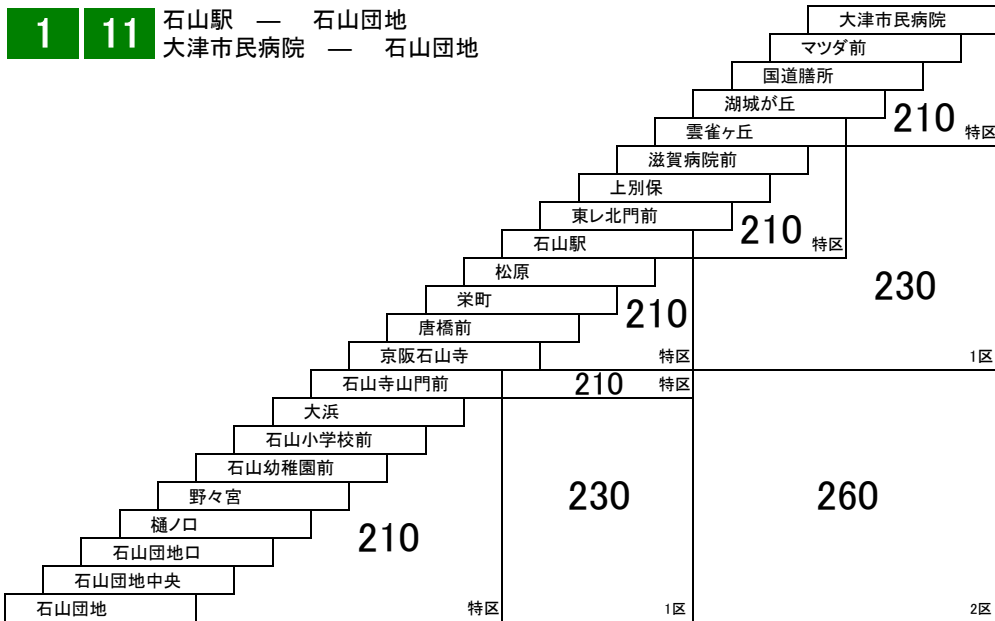

大津市内総合線

3 3A 3B

石山駅 — 国分団地
国分団地 — 国分団地

30 31 石山駅 — 石山団地
[大津車庫経由]

1 11 石山駅 — 石山団地
大津市民病院 — 石山団地

30A 31A 石山駅 — 石山団地
[東レ正門前・大津車庫経由]

このページの定期旅客運賃はA表をご覧ください。

お忘れ物・お問い合わせ : 大津営業所 tel 077-531-2121