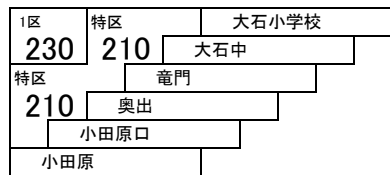

4D 大石小学校 — 曾東

4F 大石小学校 — 内畑
[曾東経由]

4H 大石小学校 — 内畑
[曾東・びわこ池田墓園経由]

4E 大石小学校 — 桜谷パークタウン — 大石小学校

4G 大石小学校 — 外畑 — 南郷中学校

4G 大石小学校 — 小田原

臨時線
なぎさ公園線

びわ湖ホールでのイベント開催時のみ運行