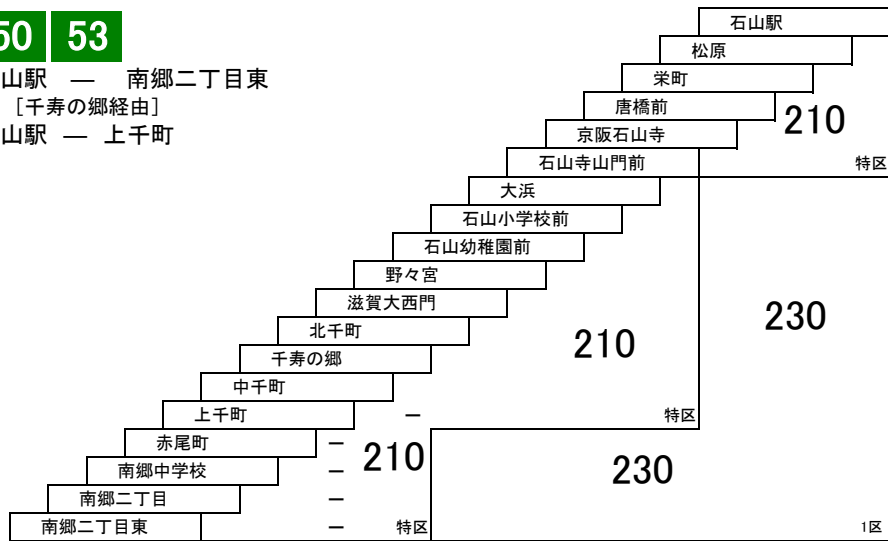

[オウ-2]

* このページの路線の210円区間には通勤6か月定期、学期別定期がございません。

2016/5/20

大津市内総合線

50 53

石山駅 — 南郷二丁目東
 [千寿の郷経由]
 石山駅 — 上千町

直通 石山駅 — 滋賀大学

石山団地 — 新浜