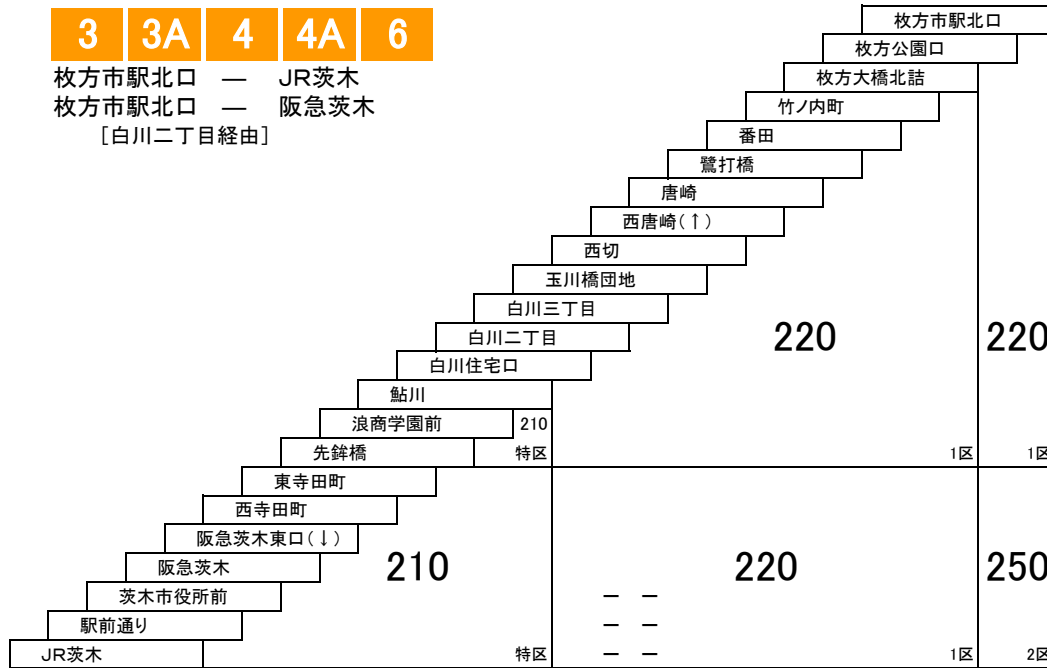

## 枚方茨木線

**3 3A 4 4A 6**

枚方市駅北口 — JR茨木  
 枚方市駅北口 — 阪急茨木  
 [白川二丁目経由]

## 枚方出口線

**16** 枚方市駅北口 — 伊加賀小学校循環  
 伊加賀小学校 — イズミヤ前循環