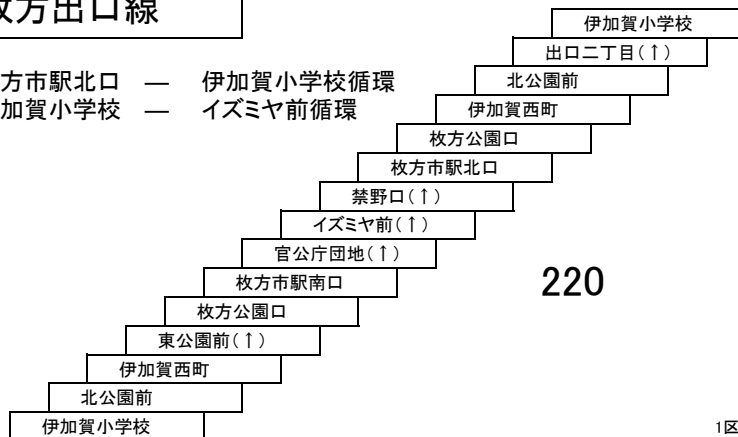

枚方出口線

16 枚方市駅北口 — 伊加賀小学校循環
伊加賀小学校 — イズミヤ前循環