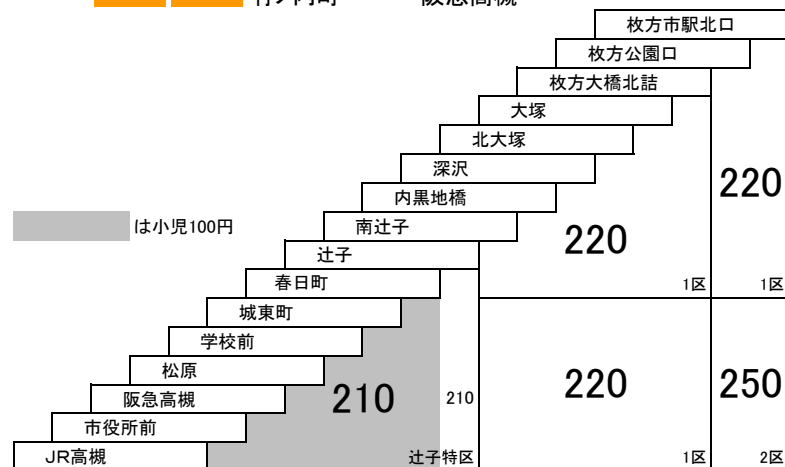

枚方茨木線

3 3B 4 4A 6 7 7B

枚方市駅北口 — JR茨木
枚方市駅北口 — 阪急茨木

枚方出口線

16 枚方市駅北口 — 伊加賀小学校循環
伊加賀小学校 — イズミヤ前循環

枚方高槻線

5 5A 竹ノ内町 — 阪急高槻
番田一丁目 — JR高槻

1 1A 1B 枚方市駅北口 — JR高槻
竹ノ内町 — JR高槻
2 2B 枚方市駅北口 — 阪急高槻
竹ノ内町 — 阪急高槻