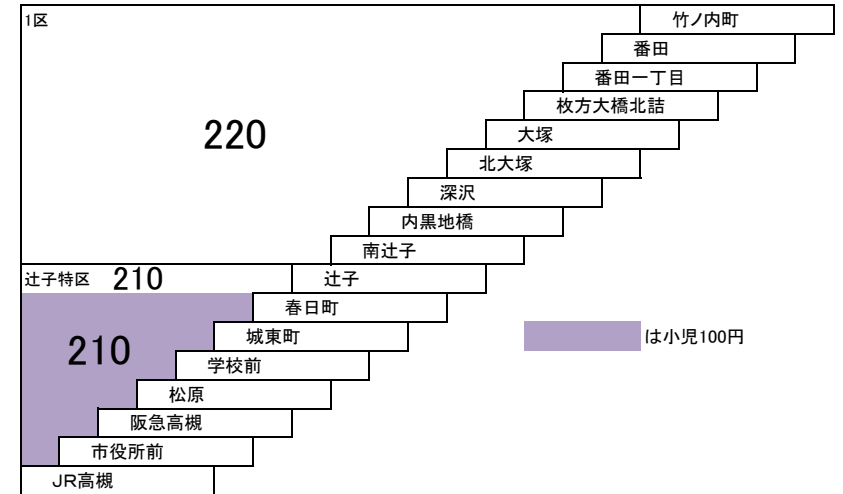

枚方高槻線

5 5A 竹ノ内町 — JR高槻
番田一丁目 — JR高槻