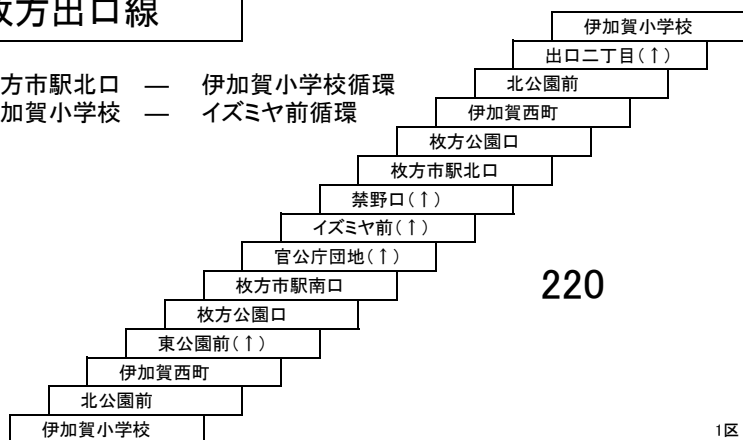

枚方茨木線

3 3B 4 4A 6 7 7B

枚方市駅北口 — JR茨木
枚方市駅北口 — 阪急茨木

枚方出口線

16 枚方市駅北口 — 伊加賀小学校循環
伊加賀小学校 — イズミヤ前循環

枚方高槻線

5 5A 竹ノ内町 — 阪急高槻
番田一丁目 — JR高槻

1 1A 1B 枚方市駅北口 — JR高槻
竹ノ内町 — JR高槻
2 2B 枚方市駅北口 — 阪急高槻
竹ノ内町 — 阪急高槻