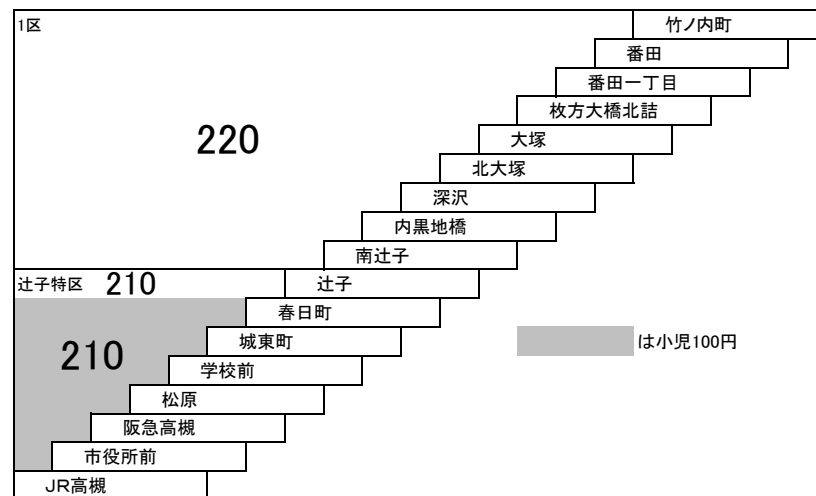

枚方茨木線

3 3B 4 4A 6 7 7B

枚方市駅北口 — JR茨木
枚方市駅北口 — 阪急茨木

枚方出口線

16 枚方市駅北口 — 伊加賀小学校循環
伊加賀小学校 — イズミヤ前循環

枚方高槻線

5 5A 竹ノ内町 — 阪急高槻
番田一丁目 — JR高槻

1 1A 1B 枚方市駅北口 — JR高槻
竹ノ内町 — JR高槻
2 2B 枚方市駅北口 — 阪急高槻
竹ノ内町 — 阪急高槻