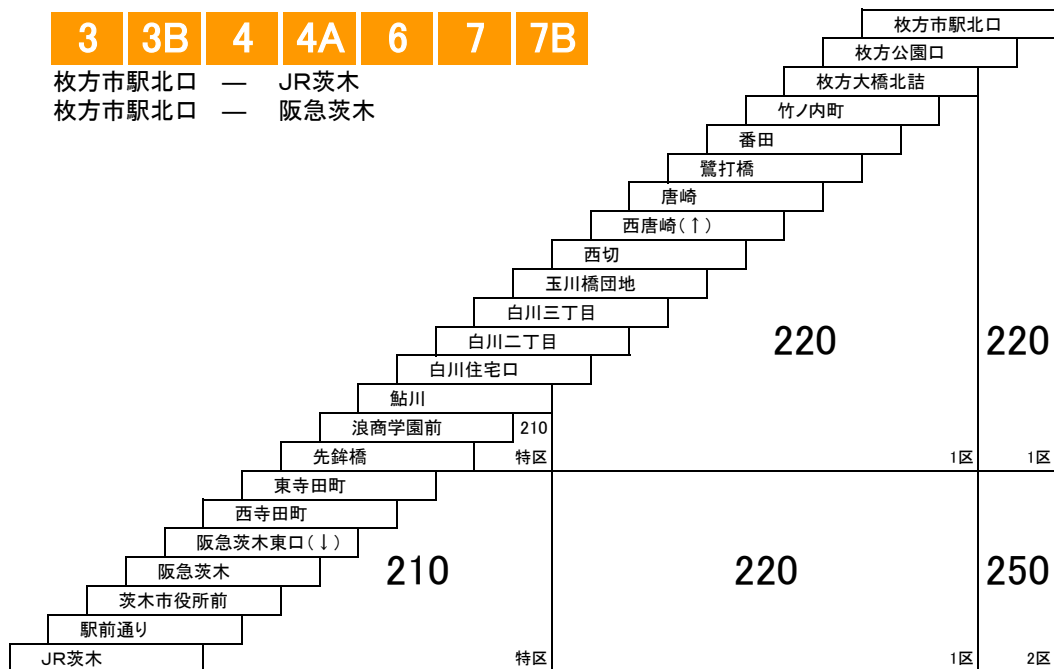

枚方茨木線

3 3B 4 4A 6 7 7B

枚方市駅北口 — JR茨木
枚方市駅北口 — 阪急茨木

枚方出口線

16 枚方市駅北口 — 伊加賀小学校循環
伊加賀小学校 — イズミヤ前循環

枚方高槻線

5 5A 竹ノ内町 — 阪急高槻
番田一丁目 — JR高槻

1 1A 1B 枚方市駅北口 — JR高槻
竹ノ内町 — JR高槻
2 2B 枚方市駅北口 — 阪急高槻
竹ノ内町 — 阪急高槻