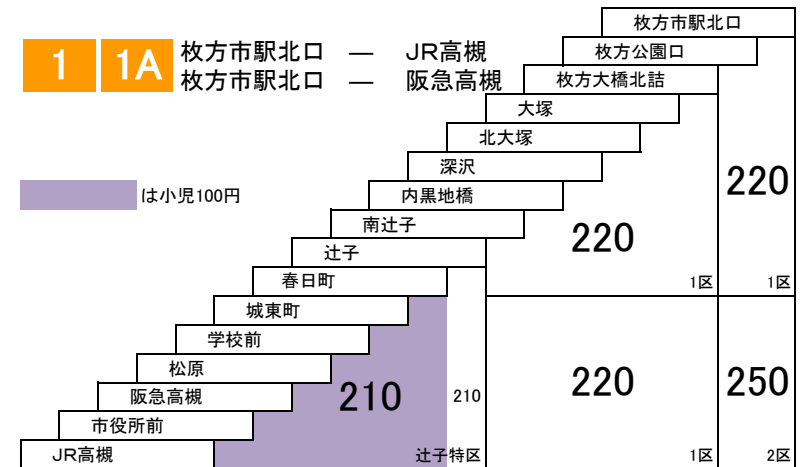

1 1A 枚方市駅北口 — JR高槻
枚方市駅北口 — 阪急高槻