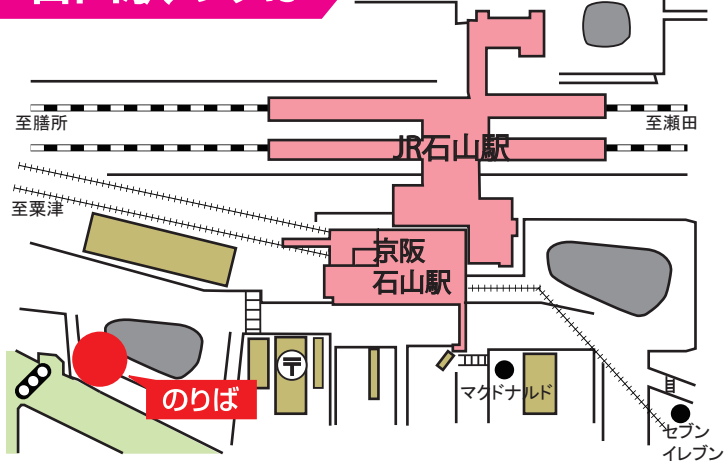

西国12番札所 ぼけ封じ観音四番

岩間寺

5月17日(木) ご縁日法要

ぼけ封じ祈願会

- 10:00～ ぼけ封じ祈願法要(本堂)
- 11:00～ 火渡り・火生三昧・柴燈護摩
(不動堂前)
- ぼけ封じほうろく灸(客殿)

岩間寺のホームページで、
年間行事のご案内・行事風景が
アップされています。

直通バスを
運行します

石山駅発

(途中停留所で降車できません)

8:30 9:20 10:05 10:55
11:40 12:55 13:55 14:55

岩間寺発

9:25 10:15 11:00 12:15
13:00 14:00 15:00 16:00

石山駅のりば

岩間山正法寺は、「岩間寺」の俗称で
親しまれており、厄除け・雷除け・ぼけ封じにご利益があると
されています。

毎月17日には、各種法要を実施し、多くの参拝者で賑わいます。