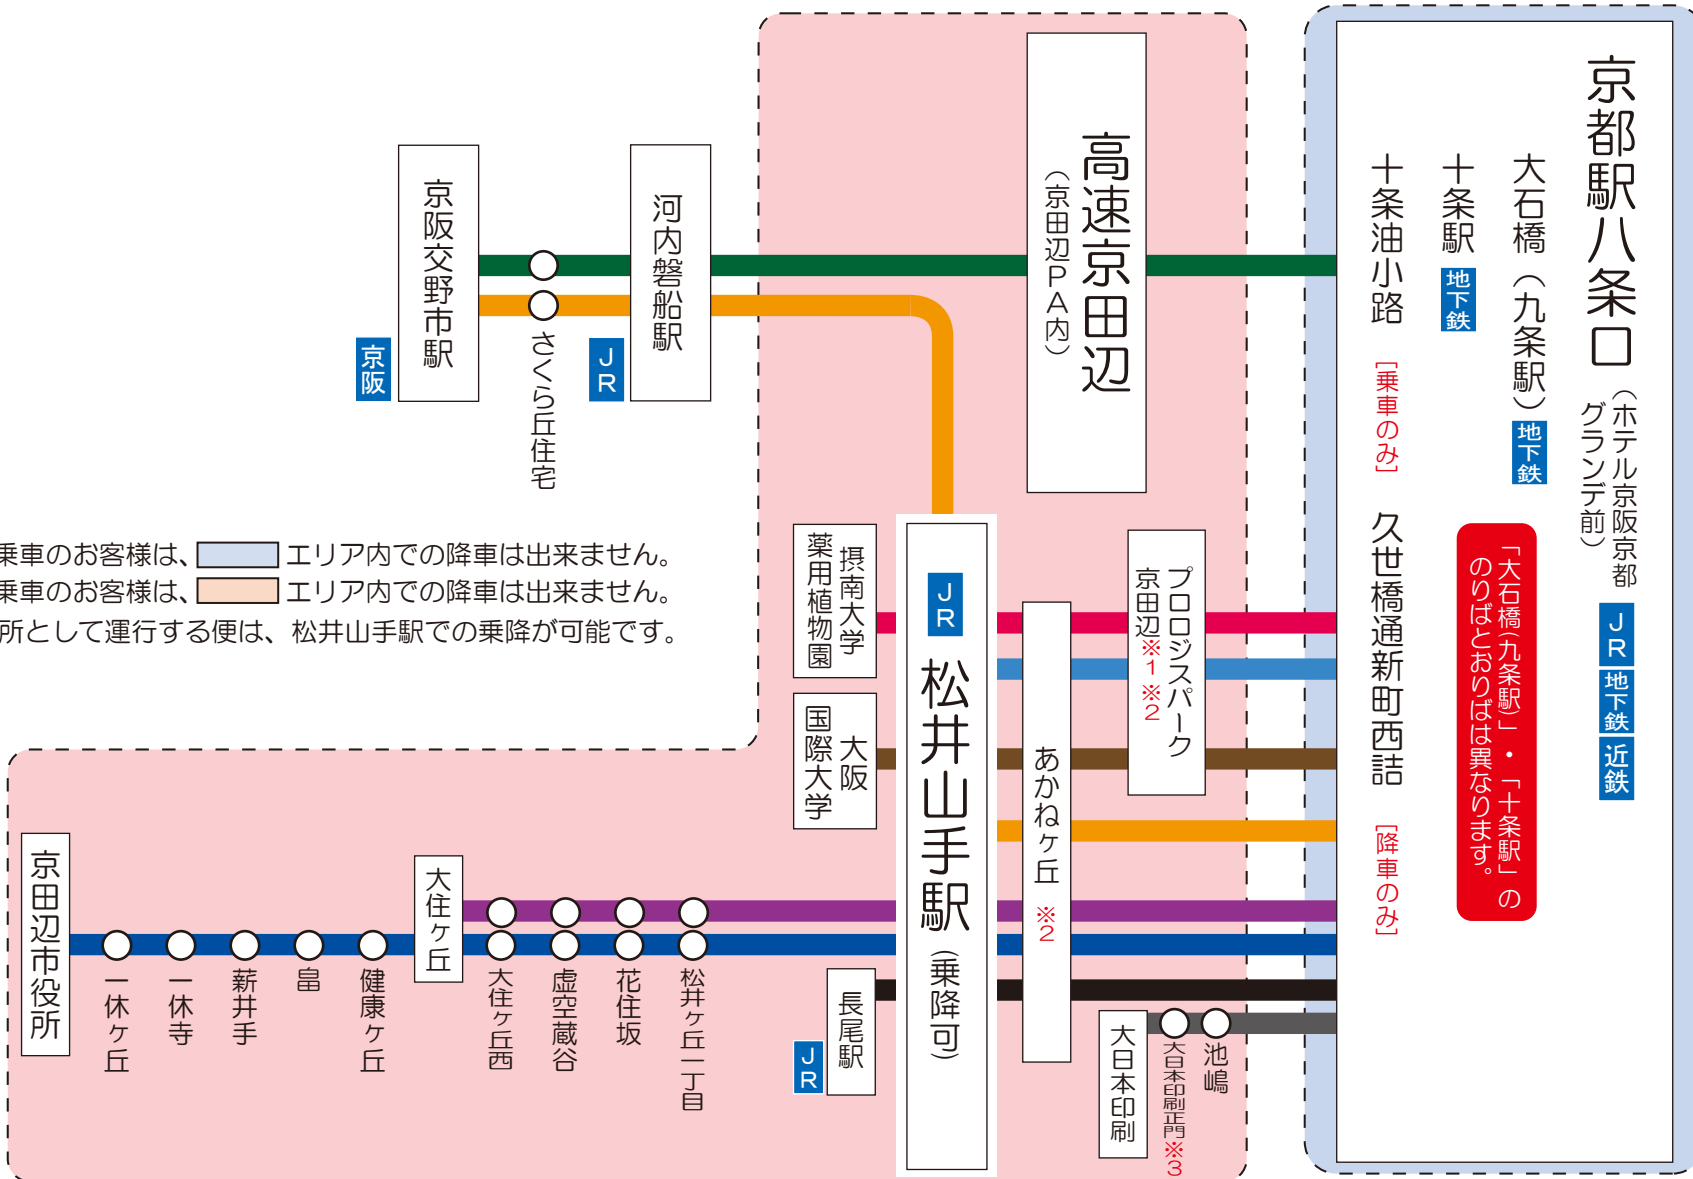

ダイレクトエクスプレス直Q京都 路線図

Direct Express Bus Route Map (京都松井山手線・京都交野線)

[お忘れ物・お問合せ]
 京田辺営業所 TEL: 0774-63-6700
<https://www.keihanbus.jp>

2024年12月1日現在

※ エリアからご乗車のお客様は、 エリア内での降車は出来ません。
 ※ エリアからご乗車のお客様は、 エリア内での降車は出来ません。
 ※松井山手駅を途中停留所として運行する便は、松井山手駅での乗降が可能です。

「大石橋(九条駅)」・「十条駅」の
 のりばとおりは異なります。

京都駅八条口

(ホテル京阪京都
 グランド前)

JR 地下鉄 近鉄

大石橋 (九条駅) 地下鉄

十条駅 地下鉄

十条油小路 「乗車のみ」

久世橋通新町西詰 「降車のみ」

高速京田辺

(京田辺PA内)

プロジスパーク
 京田辺 ※1 ※2

あかねヶ丘 ※2

池嶋
 大日本印刷 ※3

JR 松井山手駅 (乗降可)

摂南大学
 薬用植物園

大阪
 国際大学

PiTaPa・ICOCA 等の全国の交通系
 ICカードがご利用になります

※1 経由しない便がございます。 ※2 京都方面ゆきは乗車のみ、松井山手駅方面
 ゆきは降車のみのお取り扱いとなります。 ※3 京都方面ゆき乗車のみ
 のりばとおりは異なります。