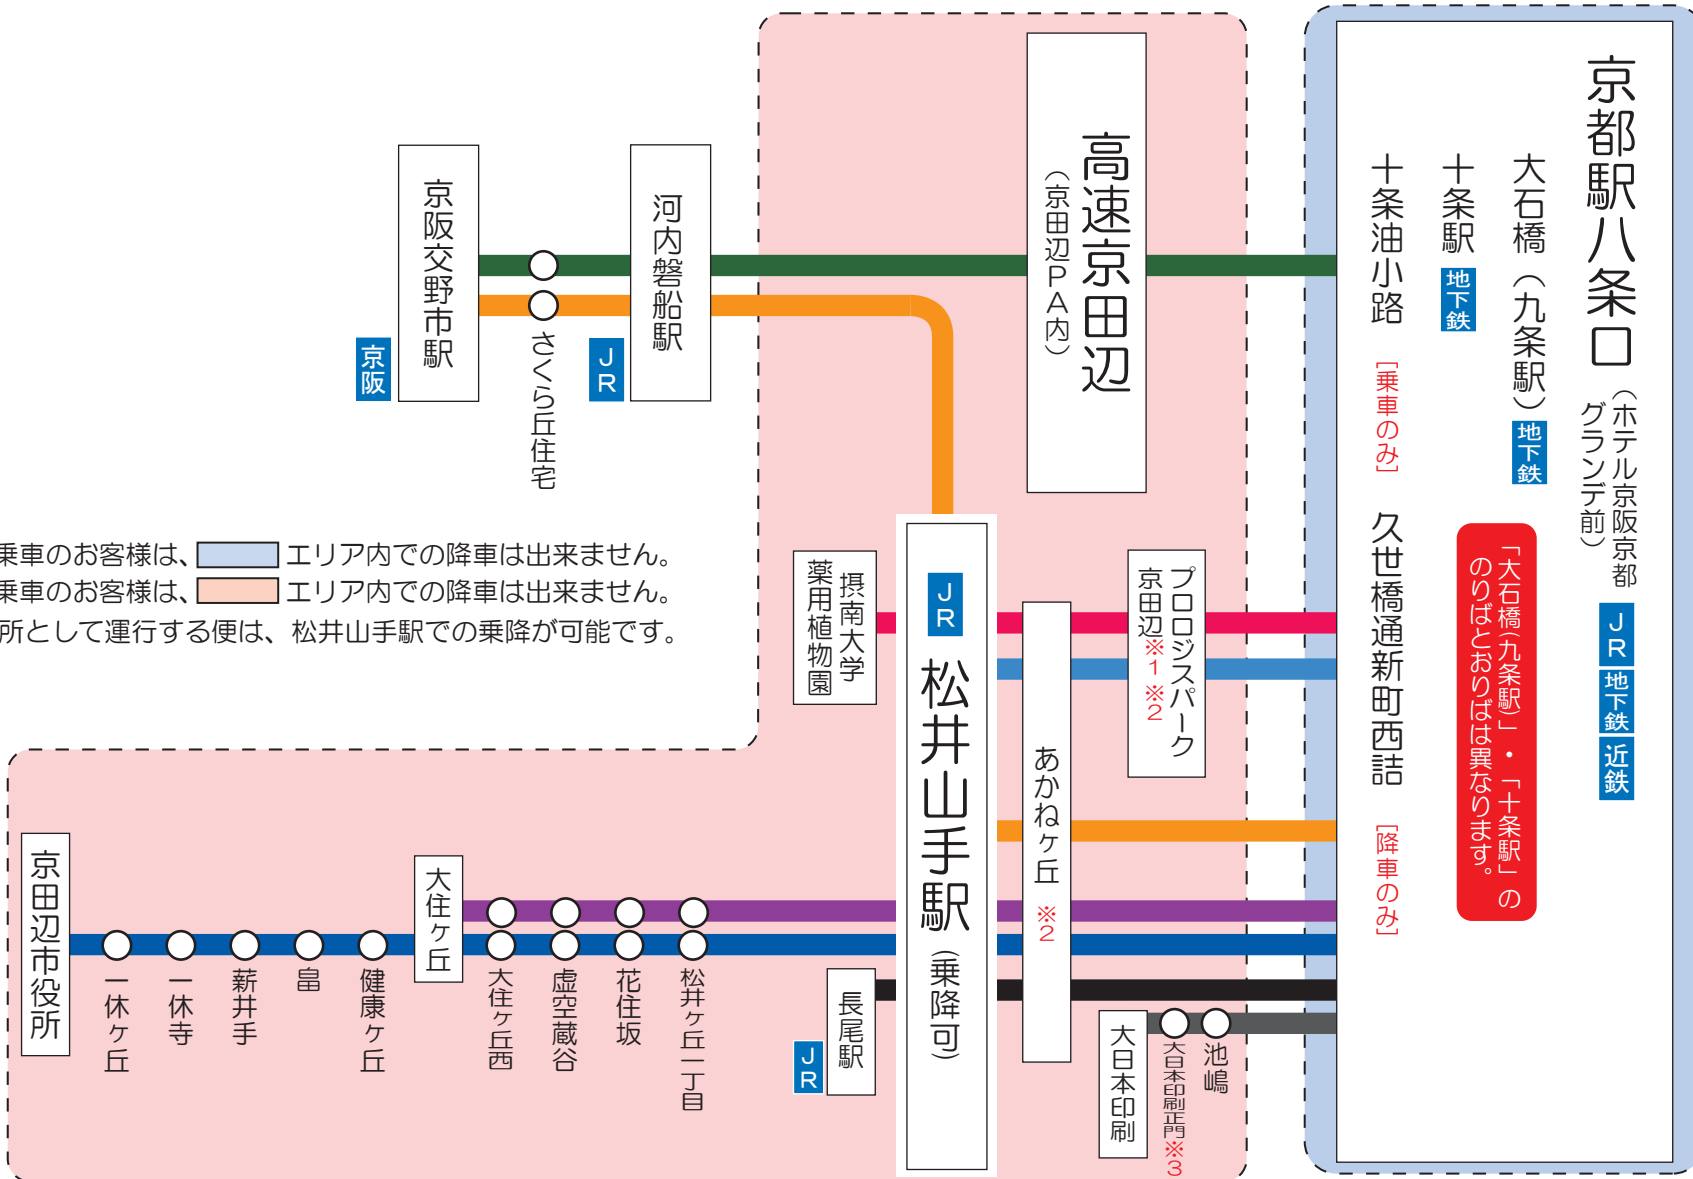

# ダイレクトエクスプレス直Q京都 路線図

Direct Express Bus Route Map (京都松井山手線・京都交野線)

[お忘れ物・お問合せ]  
 京田辺営業所 TEL: 0774-63-6700  
<https://www.keihanbus.jp>

2025年3月23日現在

※   エリアからご乗車のお客様は、  エリア内での降車は出来ません。  
  エリアからご乗車のお客様は、  エリア内での降車は出来ません。  
 ※松井山手駅を途中停留所として運行する便は、松井山手駅での乗降が可能です。

「大石橋(九条駅)・「十条駅」の  
 のりばとおりばは異なります。」

京都駅八条口 (ホテル京阪京都  
 グラント前)

大石橋 (九条駅) 地下鉄

十条駅 地下鉄

十条油小路 「乗車のみ」

久世橋通新町西詰 「降車のみ」

JR 地下鉄 近鉄

高速京田辺  
 (京田辺PA内)

プロシスパーク  
 京田辺 ※1 ※2

あかねヶ丘 ※2

池嶋  
 大日本印刷  
 大日本印刷正門 ※3

JR 松井山手駅 (乗降可)

摂南大学  
 薬用植物園

長尾駅

京阪 京阪交野市駅

JR 河内磐船駅

京田辺市役所

一休ヶ丘  
 一休寺  
 薪井手  
 畠  
 健康ヶ丘  
 大住ヶ丘  
 大住ヶ丘西  
 虚空蔵谷  
 花住坂  
 松井ヶ丘二丁目

※1経由しない便がございます。 ※2京都方面ゆきは乗車のみ、松井山手駅方面ゆきは降車のみのお取り扱いとなります。 ※3京都方面ゆき乗車のみのお取り扱いとなります。