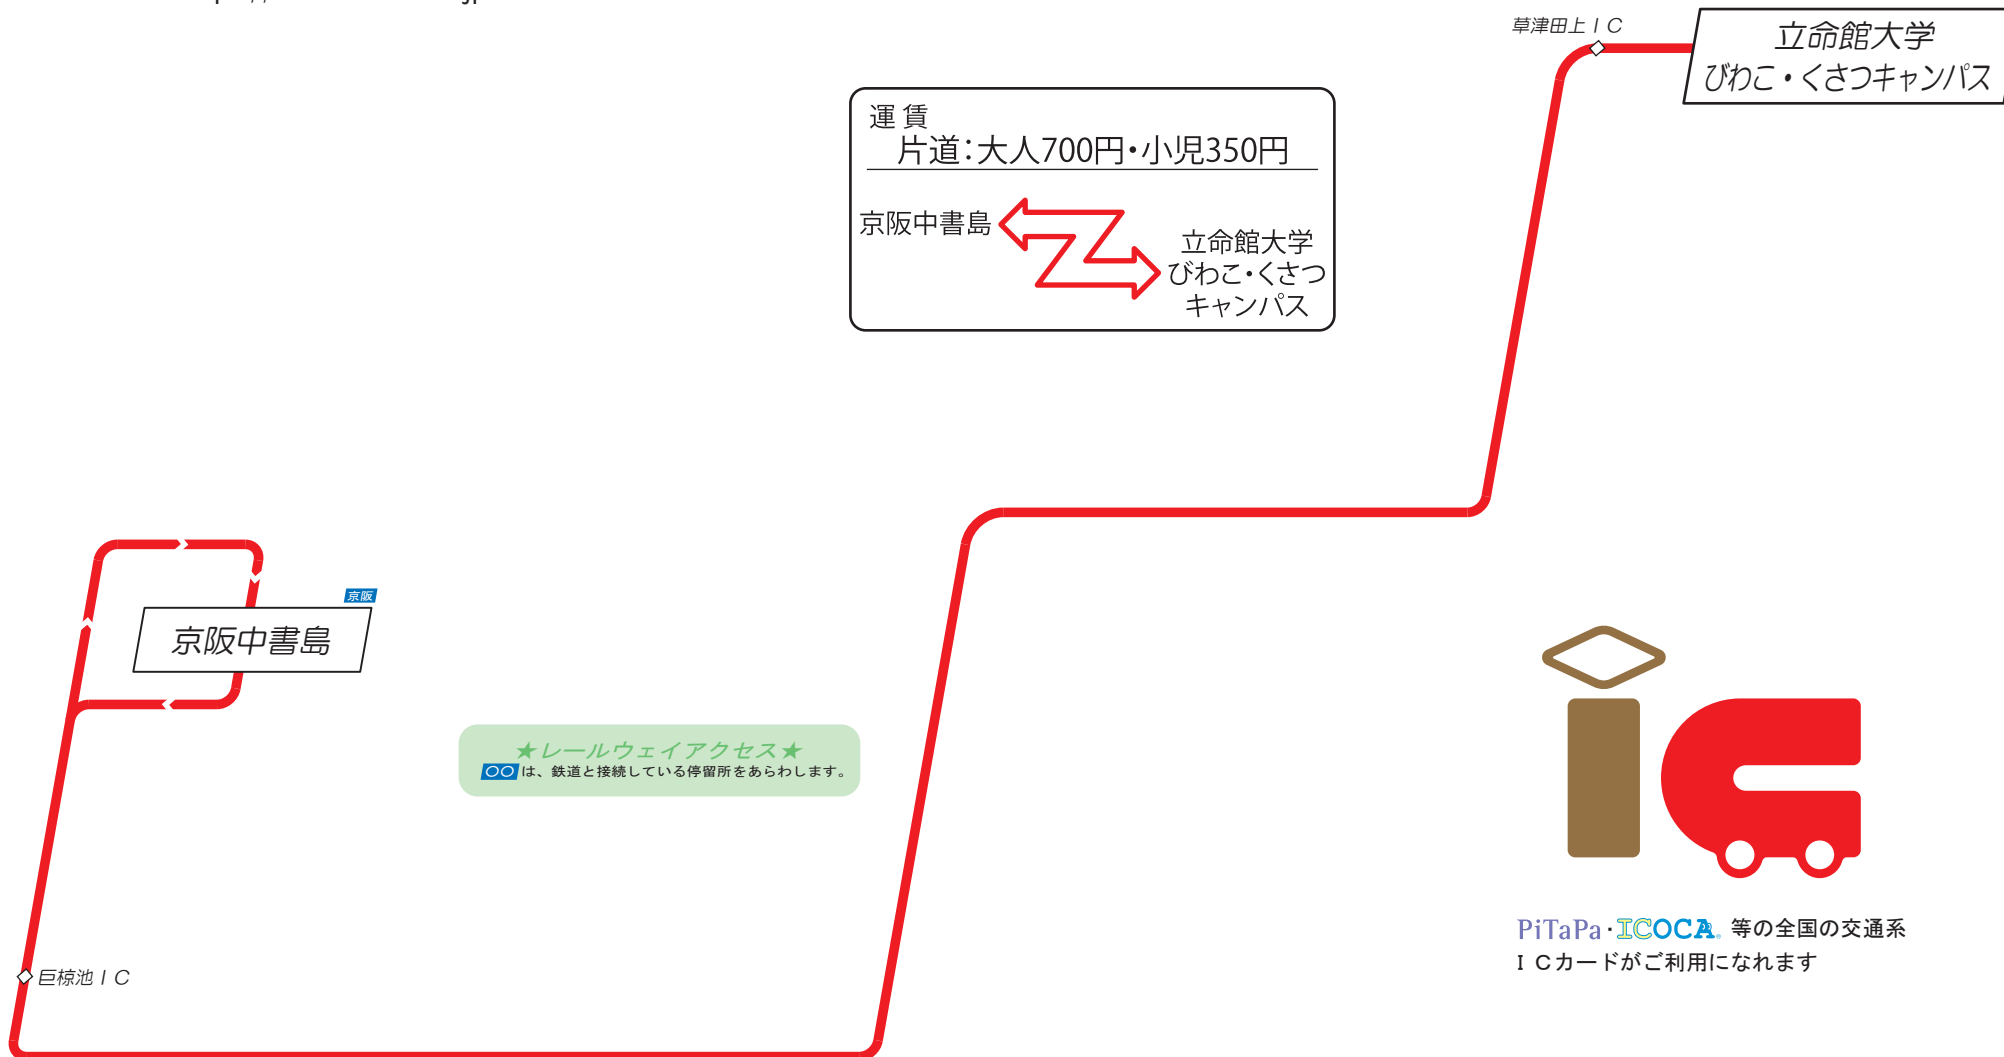

立命館大学BKC線 路線図

Keihan Bus Route Map

2021年3月13日現在
<https://www.keihanbus.jp>

[お忘れ物・お問合せ]
洛南営業所 TEL: 075-681-5591