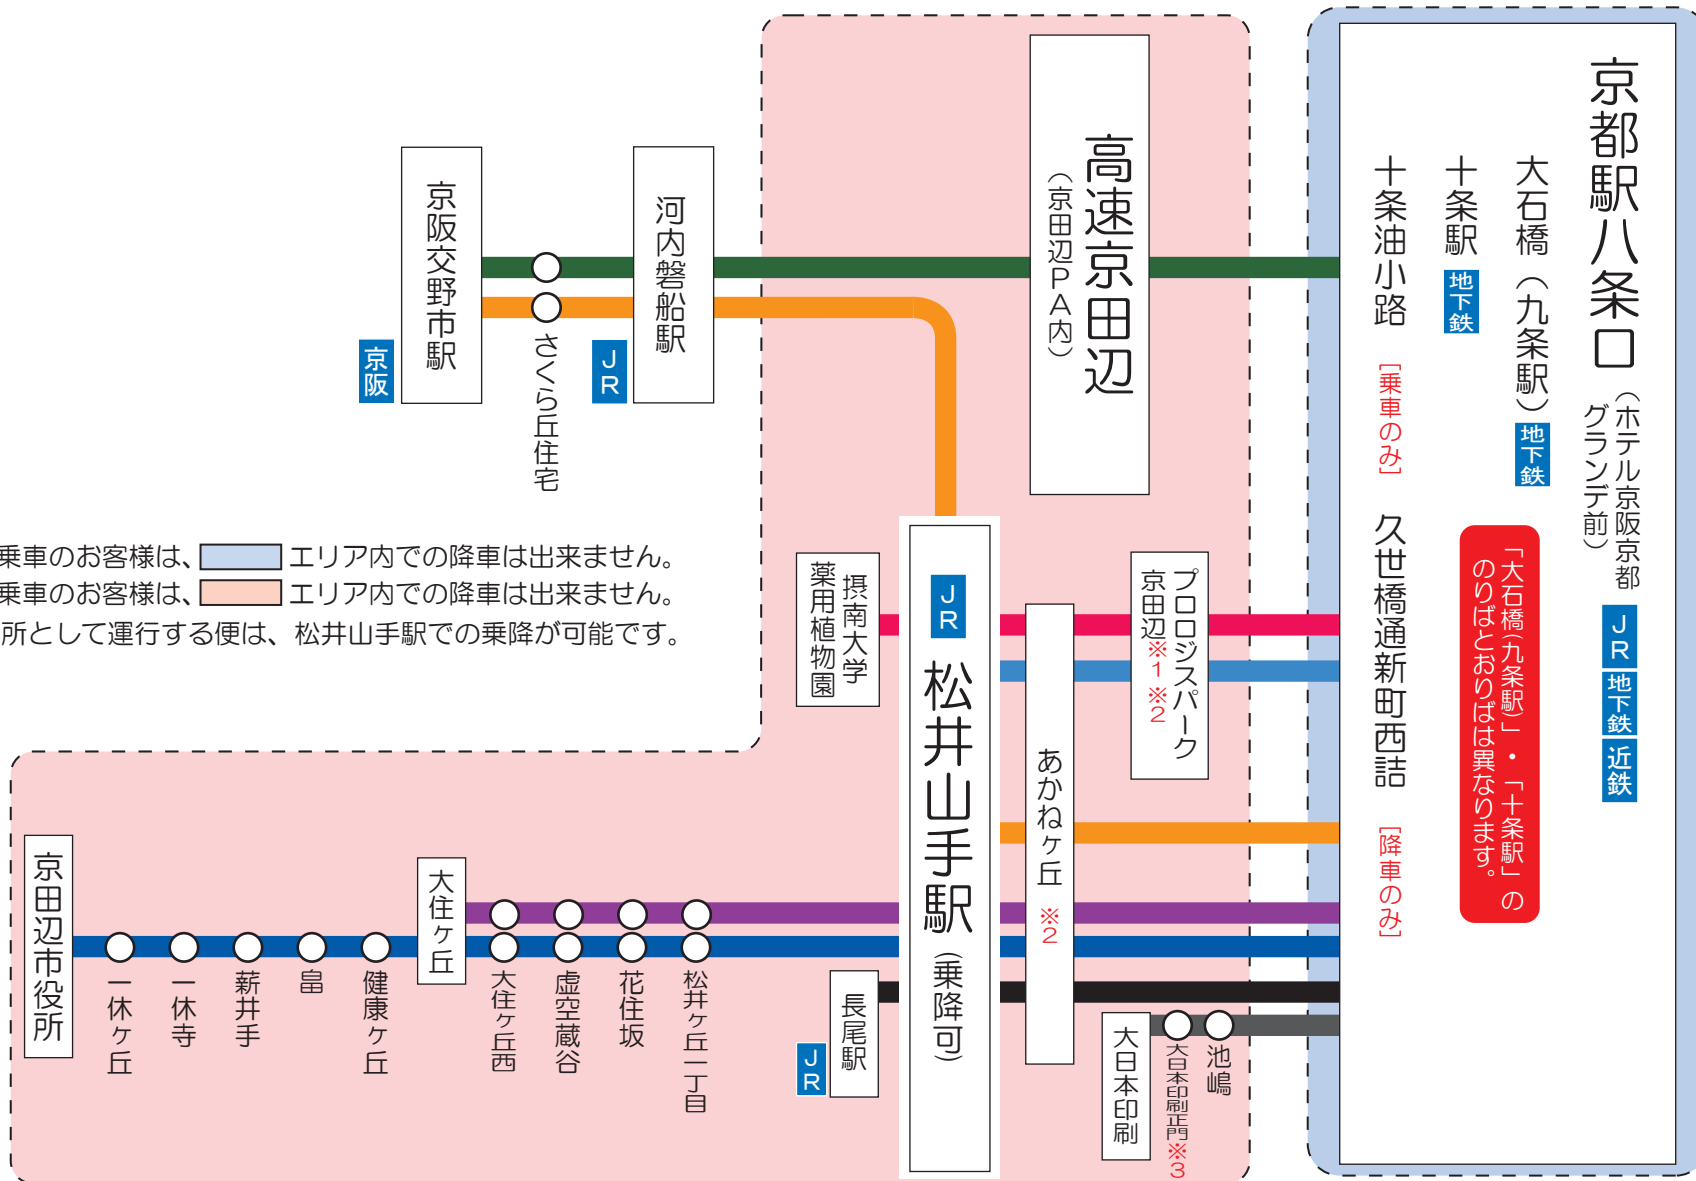

ダイレクトエクスプレス直Q京都 路線図

Direct Express Bus Route Map (京都松井山手線・京都交野線)

[お忘れ物・お問合せ]
 京田辺営業所 TEL: 0774-63-6700
<https://www.keihanbus.jp>

2025年3月23日現在

※ エリアからご乗車のお客様は、 エリア内での降車は出来ません。
 エリアからご乗車のお客様は、 エリア内での降車は出来ません。
 ※松井山手駅を途中停留所として運行する便は、松井山手駅での乗降が可能です。

「大石橋(九条駅)」・「十条駅」の
 のりばとおりばは異なります。

京都駅八条口 (ホテル京阪京都
 グランド前) JR 地下鉄 近鉄

大石橋 (九条駅) 地下鉄
 十条駅 地下鉄
 十条油小路 「乗車のみ」
 久世橋通新町西詰 「降車のみ」

高速京田辺
 (京田辺PA内)

JR 松井山手駅 (乗降可)

プロシスパーク
 京田辺 ※1 ※2

あかねヶ丘 ※2

池嶋
 大日本印刷 ※3

摂南大学
 薬用植物園

長尾駅 JR

京阪交野市駅 京阪

河内磐船駅 JR

京田辺市役所

一休ヶ丘
 一休寺
 薪井手
 畠
 健康ヶ丘
 大住ヶ丘
 大住ヶ丘西
 虚空蔵谷
 花住坂
 松井ヶ丘二丁目

※1 経由しない便がございます。 ※2 京都方面ゆきは乗車のみ、松井山手駅方面ゆきは降車のみのお取り扱いとなります。 ※3 京都方面ゆき乗車のみのお取り扱いとなります。