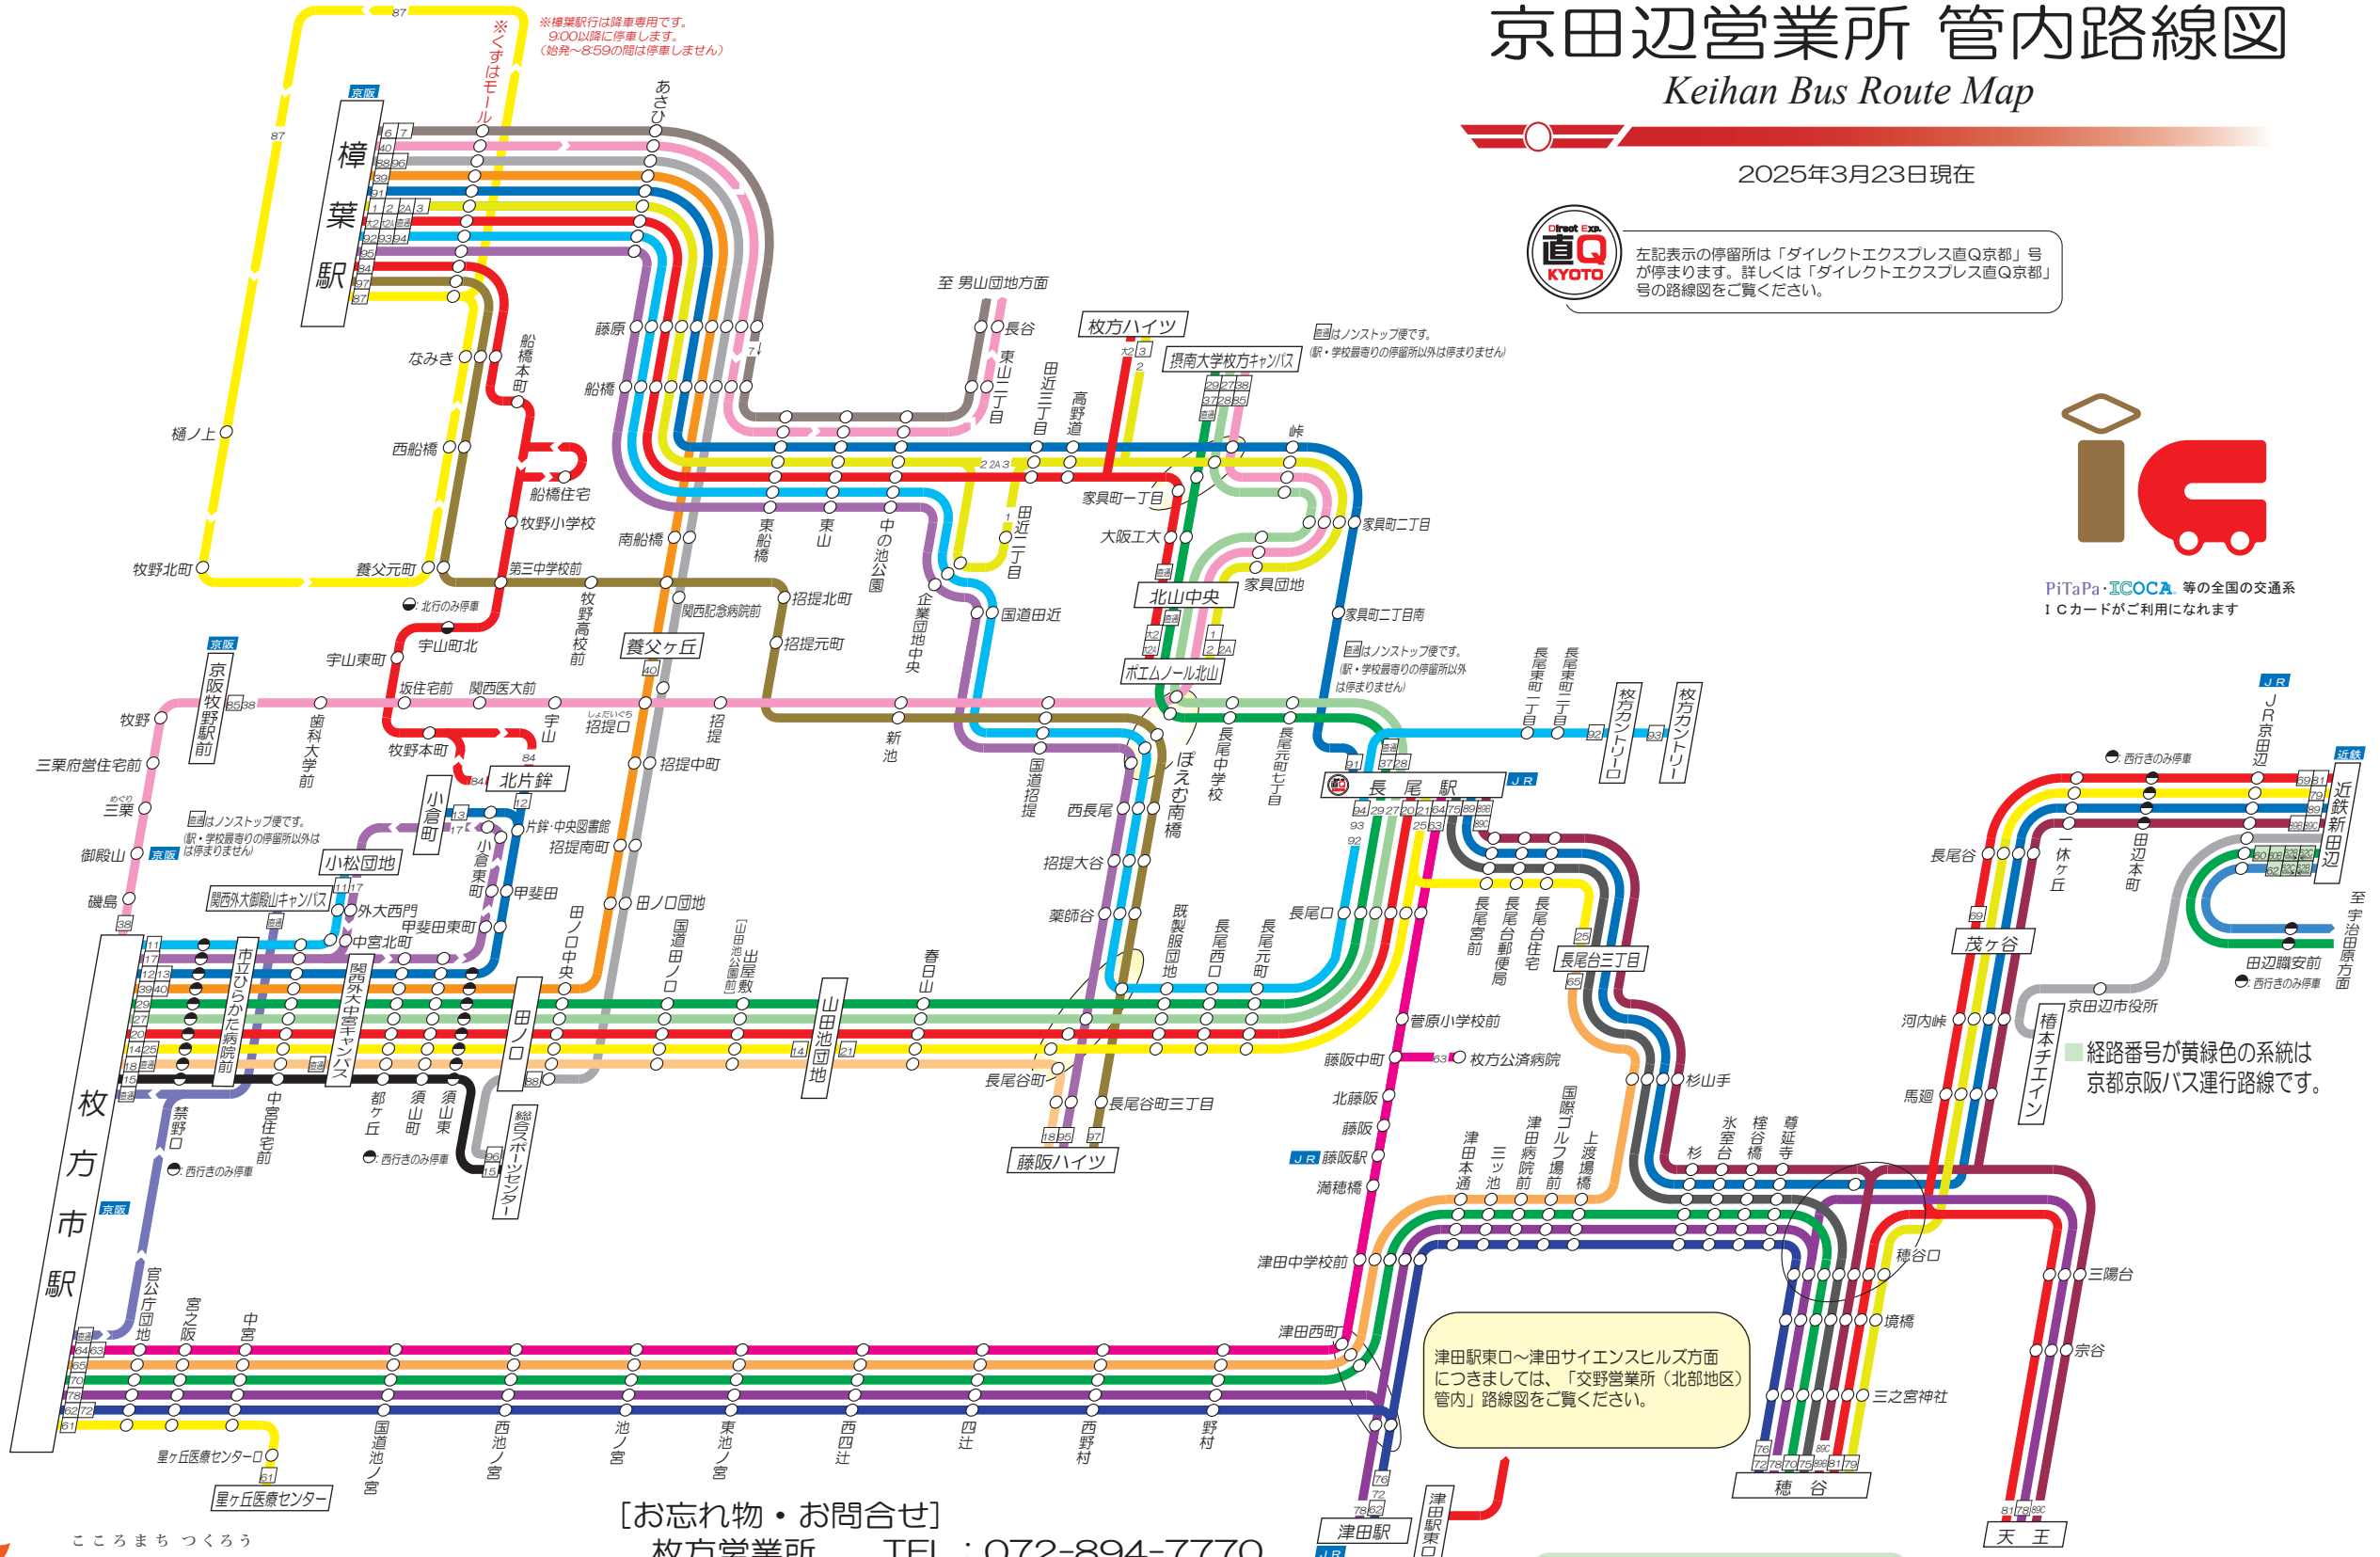

## Keihan Bus Route Map

2025年3月23日現在

左記表示の停留所は「ダイレクトエクスプレス直Q京都」号が停まります。詳しくは「ダイレクトエクスプレス直Q京都」号の路線図をご覧ください。

PiTaPa・ICOCA 等の全国の交通系ICカードがご利用になれます

津田駅東口～津田サイエンスヒルズ方面につきましては、「交野営業所（北部地区）管内」路線図をご覧ください。

経路番号が黄緑色の系統は  
京都京阪バス運行路線です。