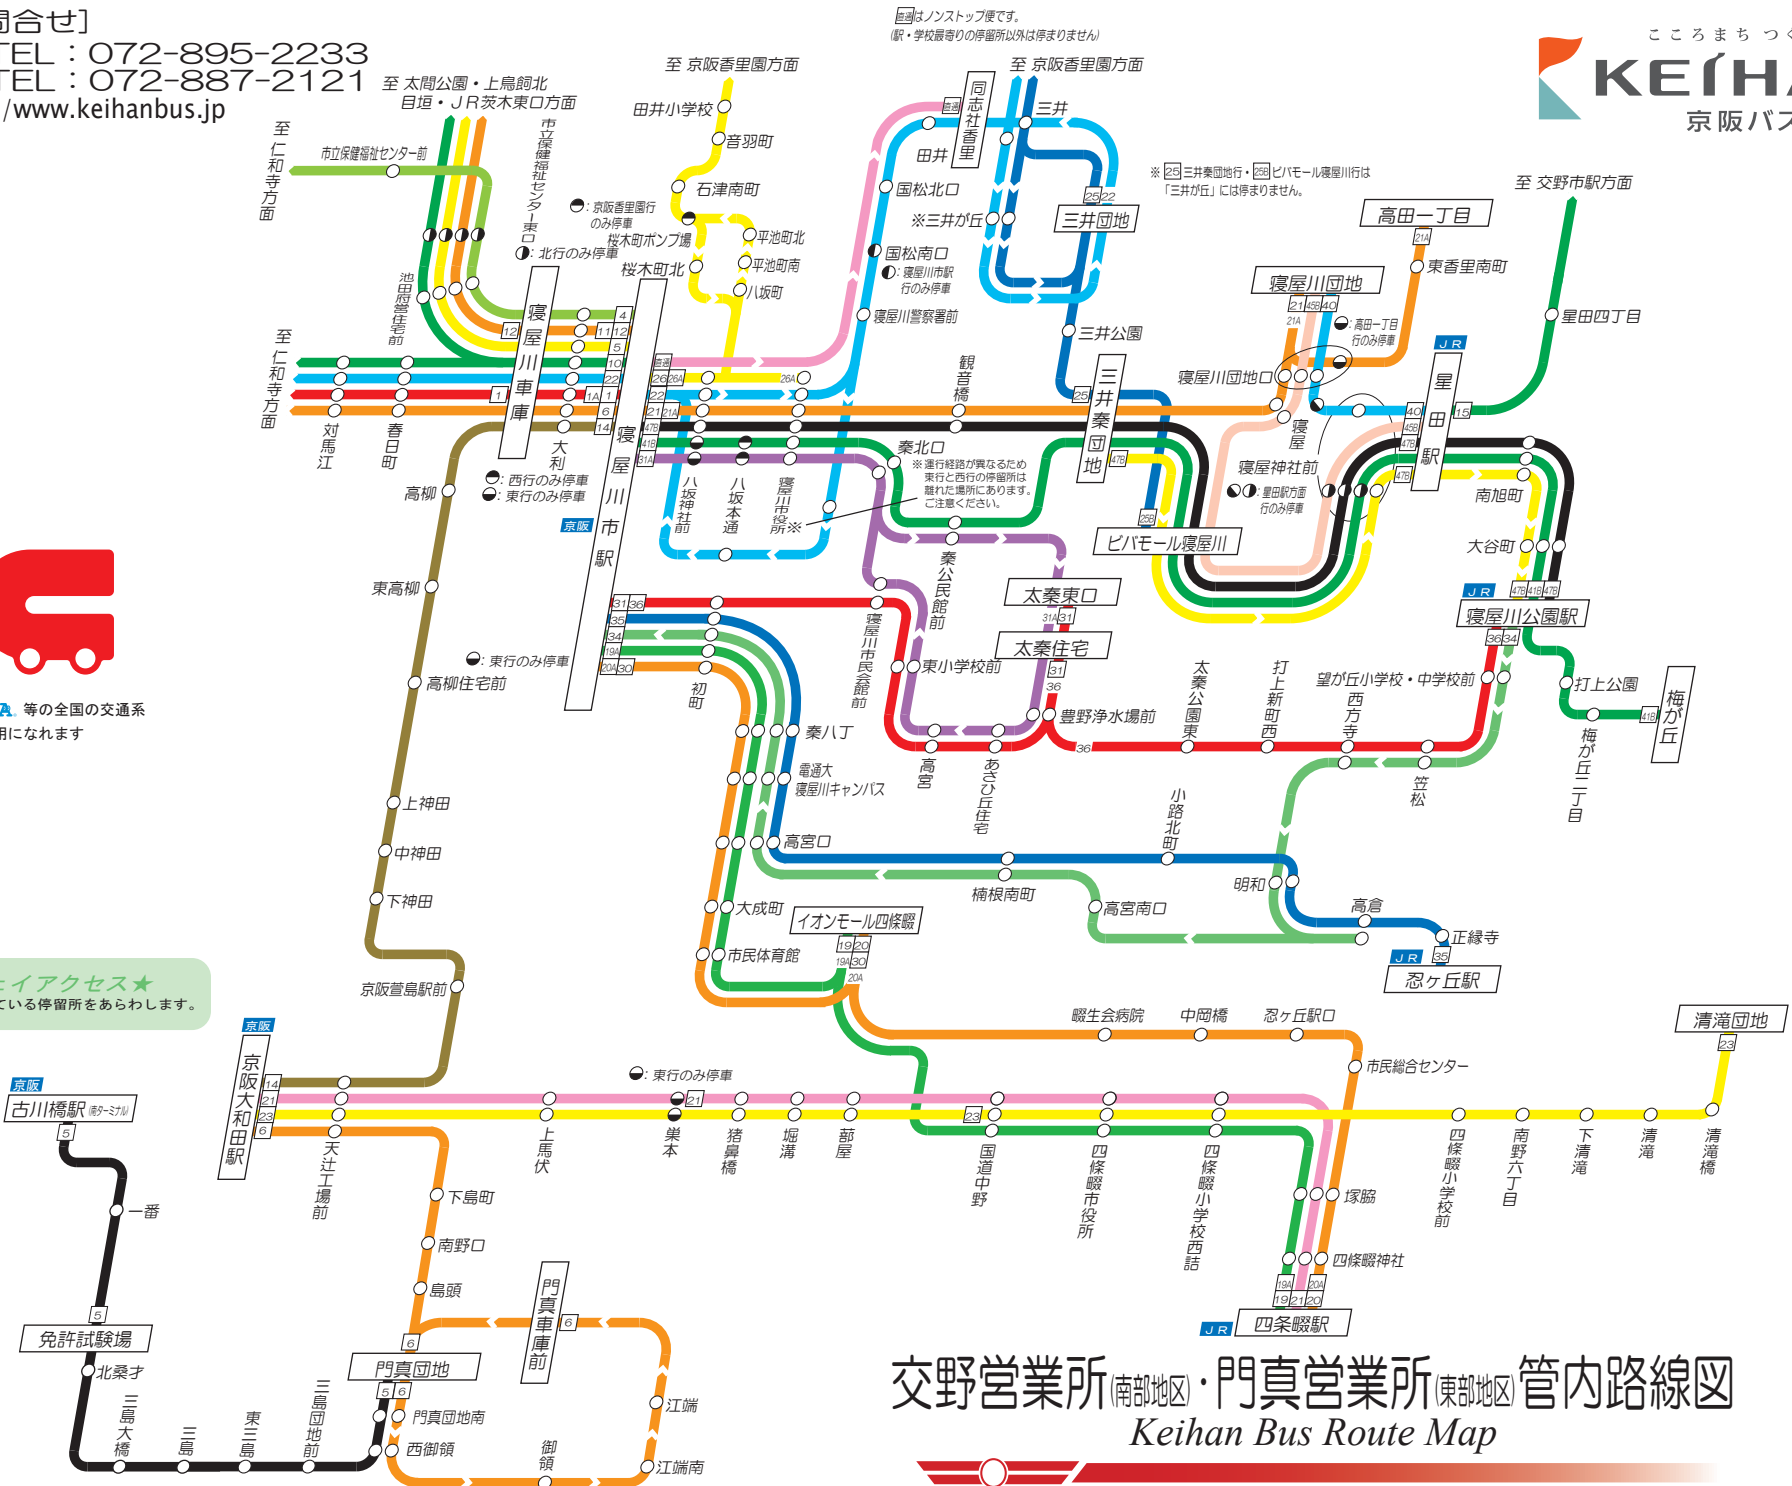

[お忘れ物・お問合せ]

交野営業所 TEL: 072-895-2233

門真営業所 TEL: 072-887-2121

https://www.keihanbus.jp

PiTaPa・ICOCA 等の全国の交通系ICカードがご利用になれます

★レールウェイアクセス★
は、鉄道と接続している停留所をあらわします。

交野営業所(南部地区)・門真営業所(東部地区)管内路線図
Keihan Bus Route Map

2025年3月23日現在