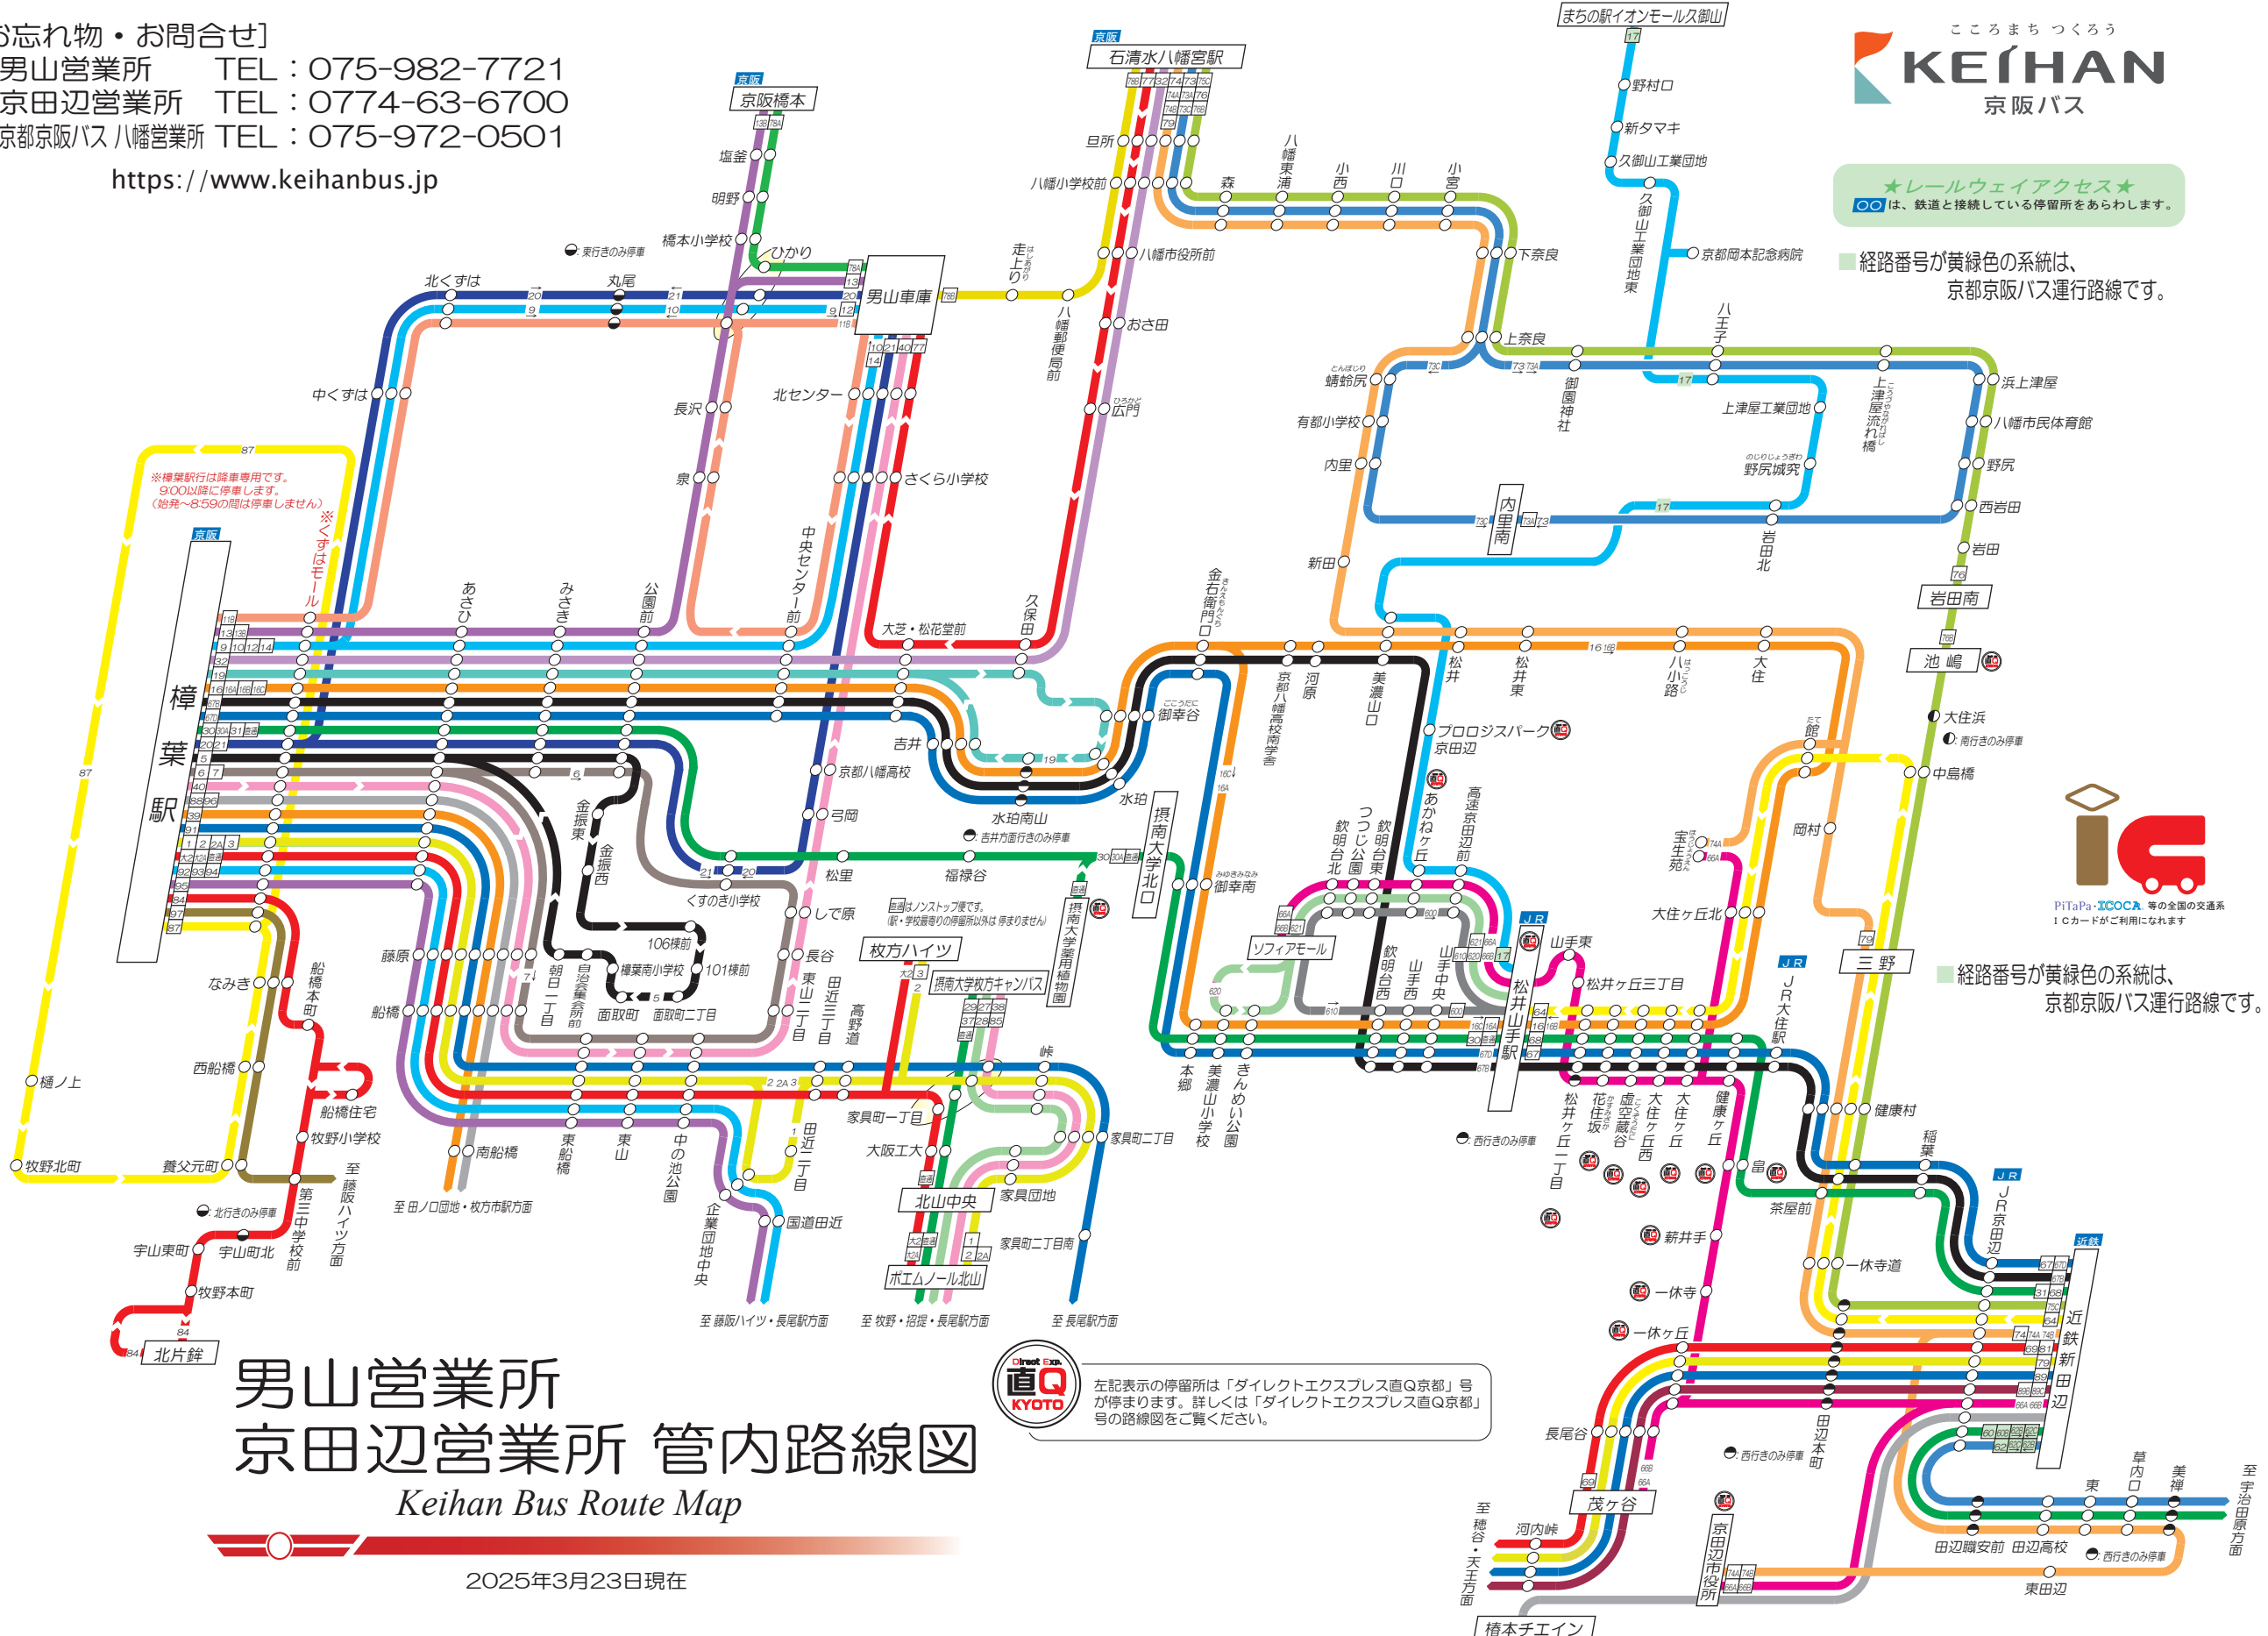

[お忘れ物・お問合せ]

男山営業所 TEL: 075-982-7721  
京田辺営業所 TEL: 0774-63-6700  
京都京阪バス八幡営業所 TEL: 075-972-0501

<https://www.keihanbus.jp>

★レールウェイアクセス★  
〇〇は、鉄道と接続している停留所をあらわします。

■経路番号が黄緑色の系統は、  
京都京阪バス運行路線です。

PiTaPa・ICOCA等の全国の交通系  
ICカードがご利用になれます

■経路番号が黄緑色の系統は、  
京都京阪バス運行路線です。

# 男山営業所 京田辺営業所 管内路線図

## Keihan Bus Route Map

2025年3月23日現在

**直Q KYOTO**  
左記表示の停留所は「ダイレクトエクスプレス直Q京都」号が停まります。詳しくは「ダイレクトエクスプレス直Q京都」号の路線図をご覧ください。

※榎葉駅行は降車専用です。  
9:00以降に停車します。  
(始発~8:59の間は停車しません)※

■国はノストップです。  
(駅・学校最寄りの停留所以外は停まりません)