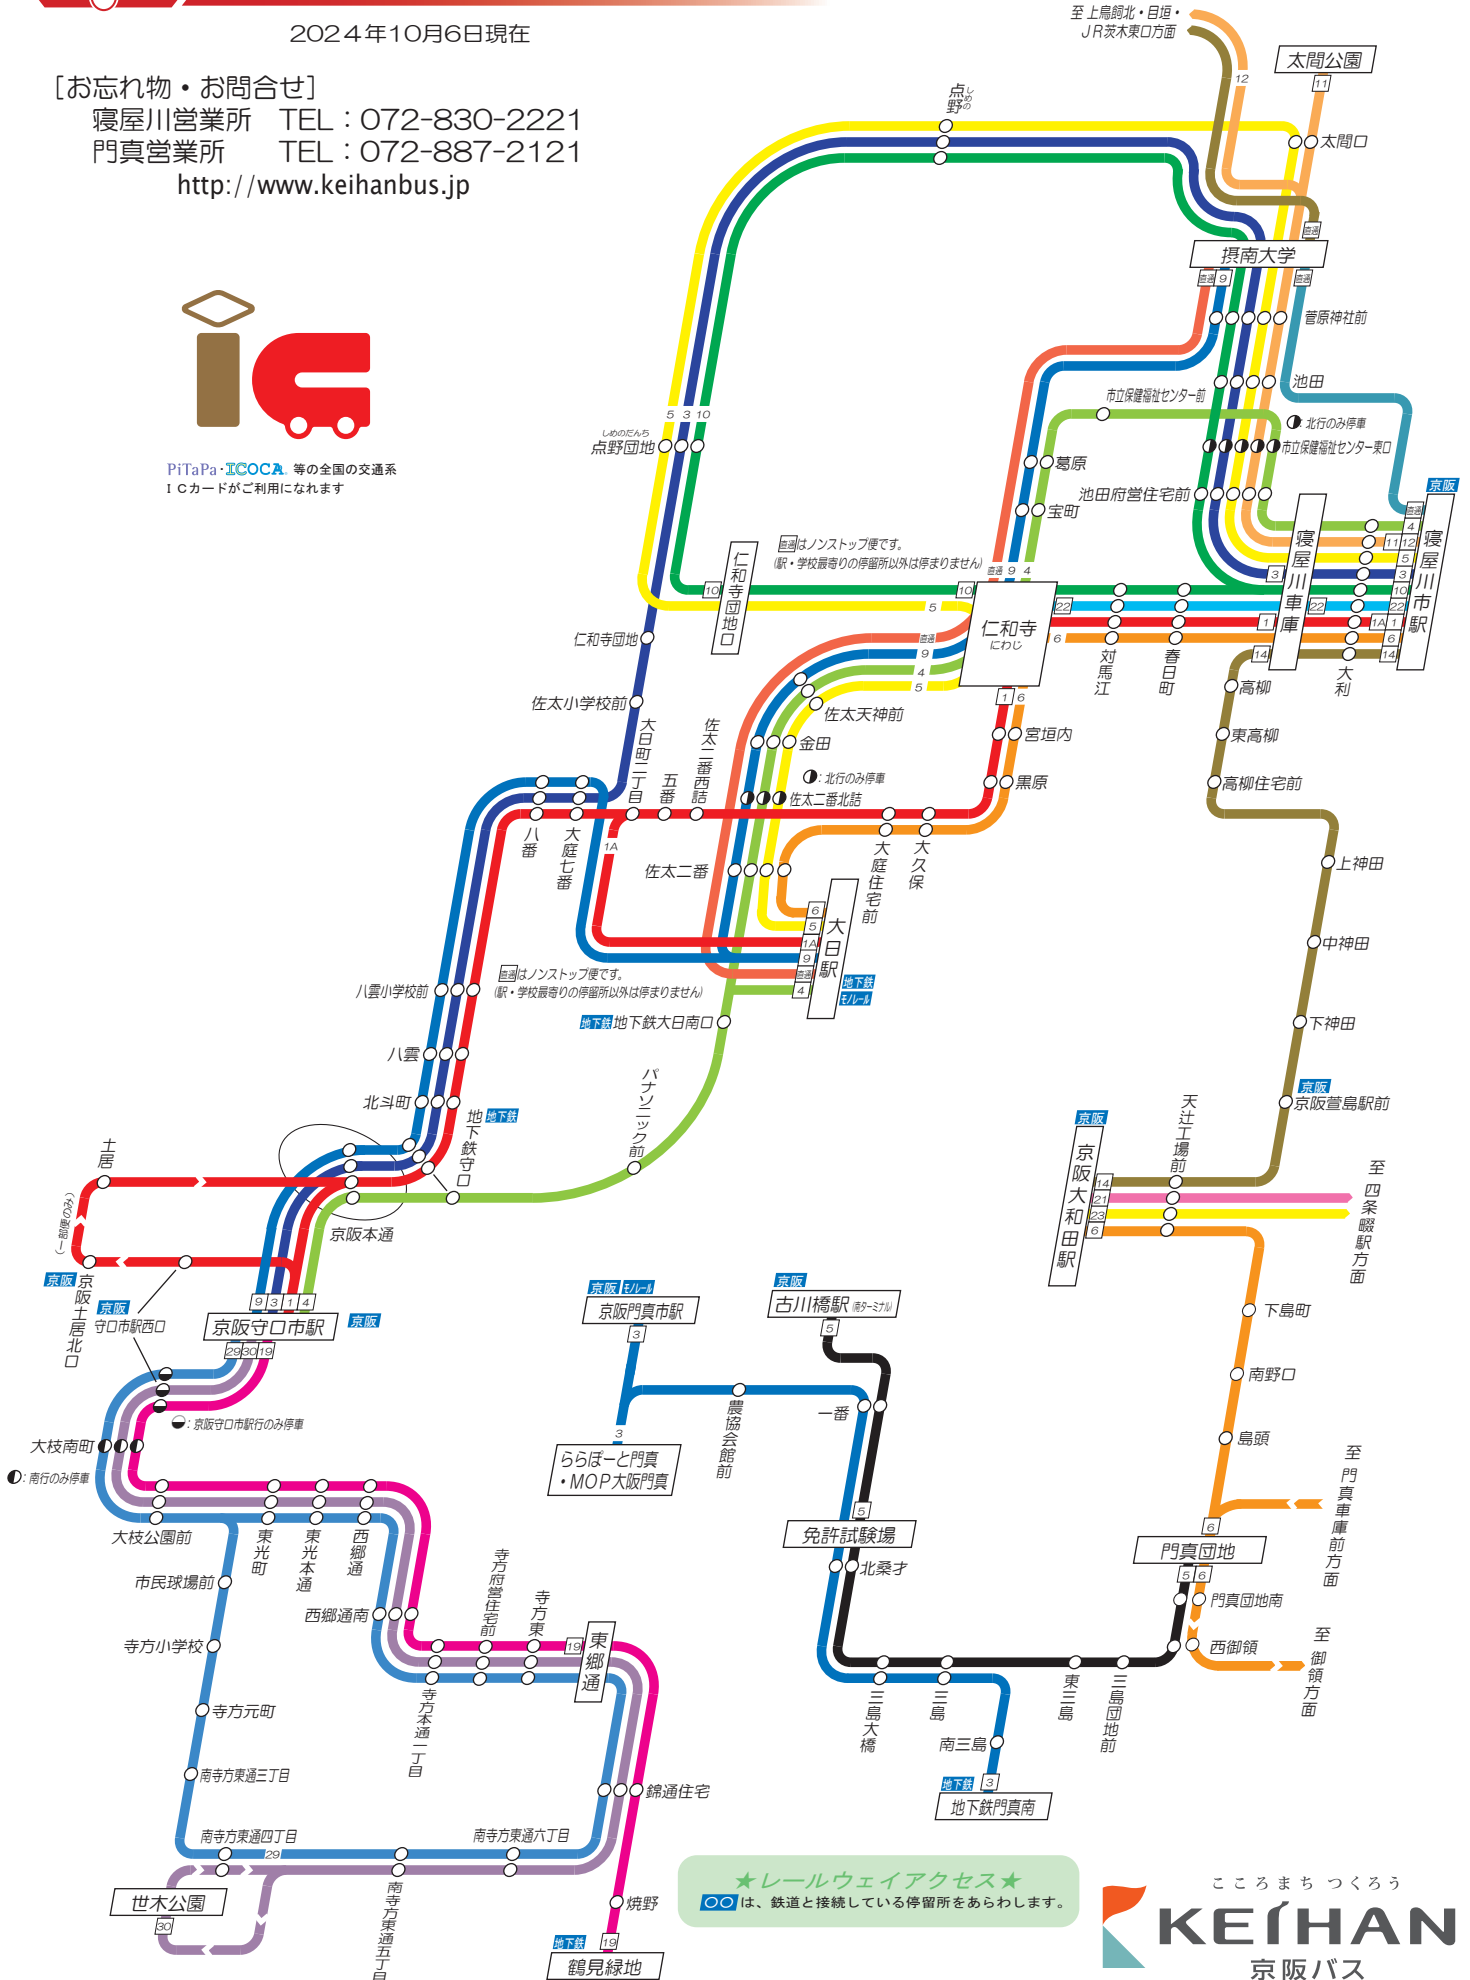

寝屋川営業所・門真営業所(西部地区)管内路線図

Keihan Bus Route Map

2024年10月6日現在

[お忘れ物・お問合せ]

寝屋川営業所 TEL: 072-830-2221

門真営業所 TEL: 072-887-2121

<http://www.keihanbus.jp>

PiTaPa・ICOCA等の全国の交通系ICカードがご利用になれます

★レールウェイアクセス★
 ○○は、鉄道と接続している停留所をあらわします。