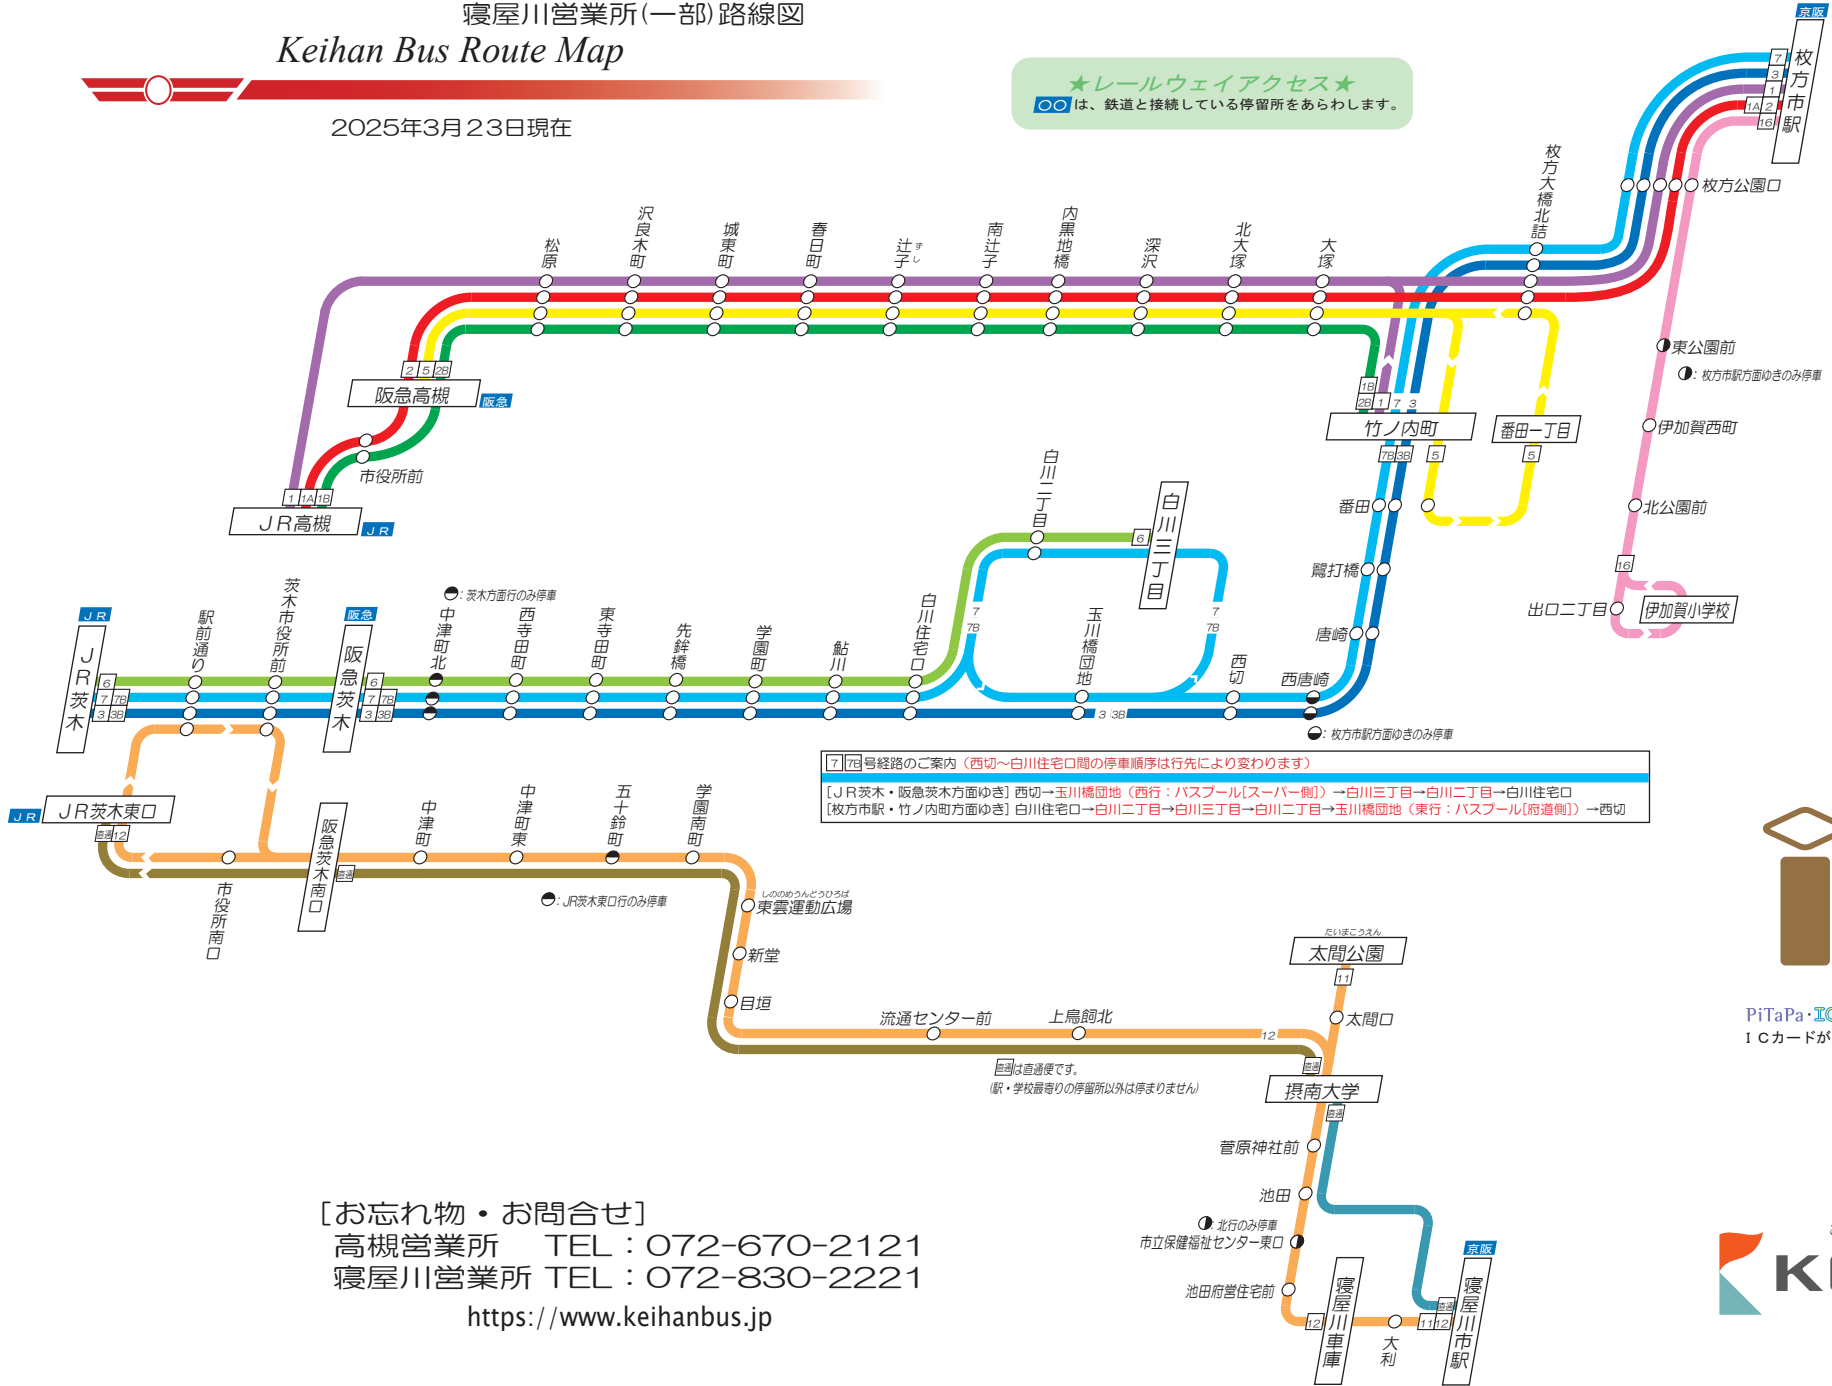

# 高槻営業所管内路線図

寝屋川営業所(一部) 路線図

Keihan Bus Route Map

2025年3月23日現在

★レールウェイアクセス★  
 ○○は、鉄道と接続している停留所をあらわします。

7号経路のご案内 (西切~白川住宅口間の停車順序は行先により変わります)  
 [JR茨木・阪急茨木方面ゆき] 西切→玉川橋団地 (西行: バスプール[スーパール]) →白川三丁目→白川二丁目→白川住宅口  
 [枚方市駅・竹ノ内町方面ゆき] 白川住宅口→白川二丁目→白川三丁目→白川二丁目→玉川橋団地 (東行: バスプール[府道側]) →西切

[お忘れ物・お問合せ]  
 高槻営業所 TEL: 072-670-2121  
 寝屋川営業所 TEL: 072-830-2221  
<https://www.keihanbus.jp>

PiTaPa・ICOCA等の全国の交通系ICカードがご利用になれます

こころまちつくろう  
**KEIHAN**  
 京阪バス