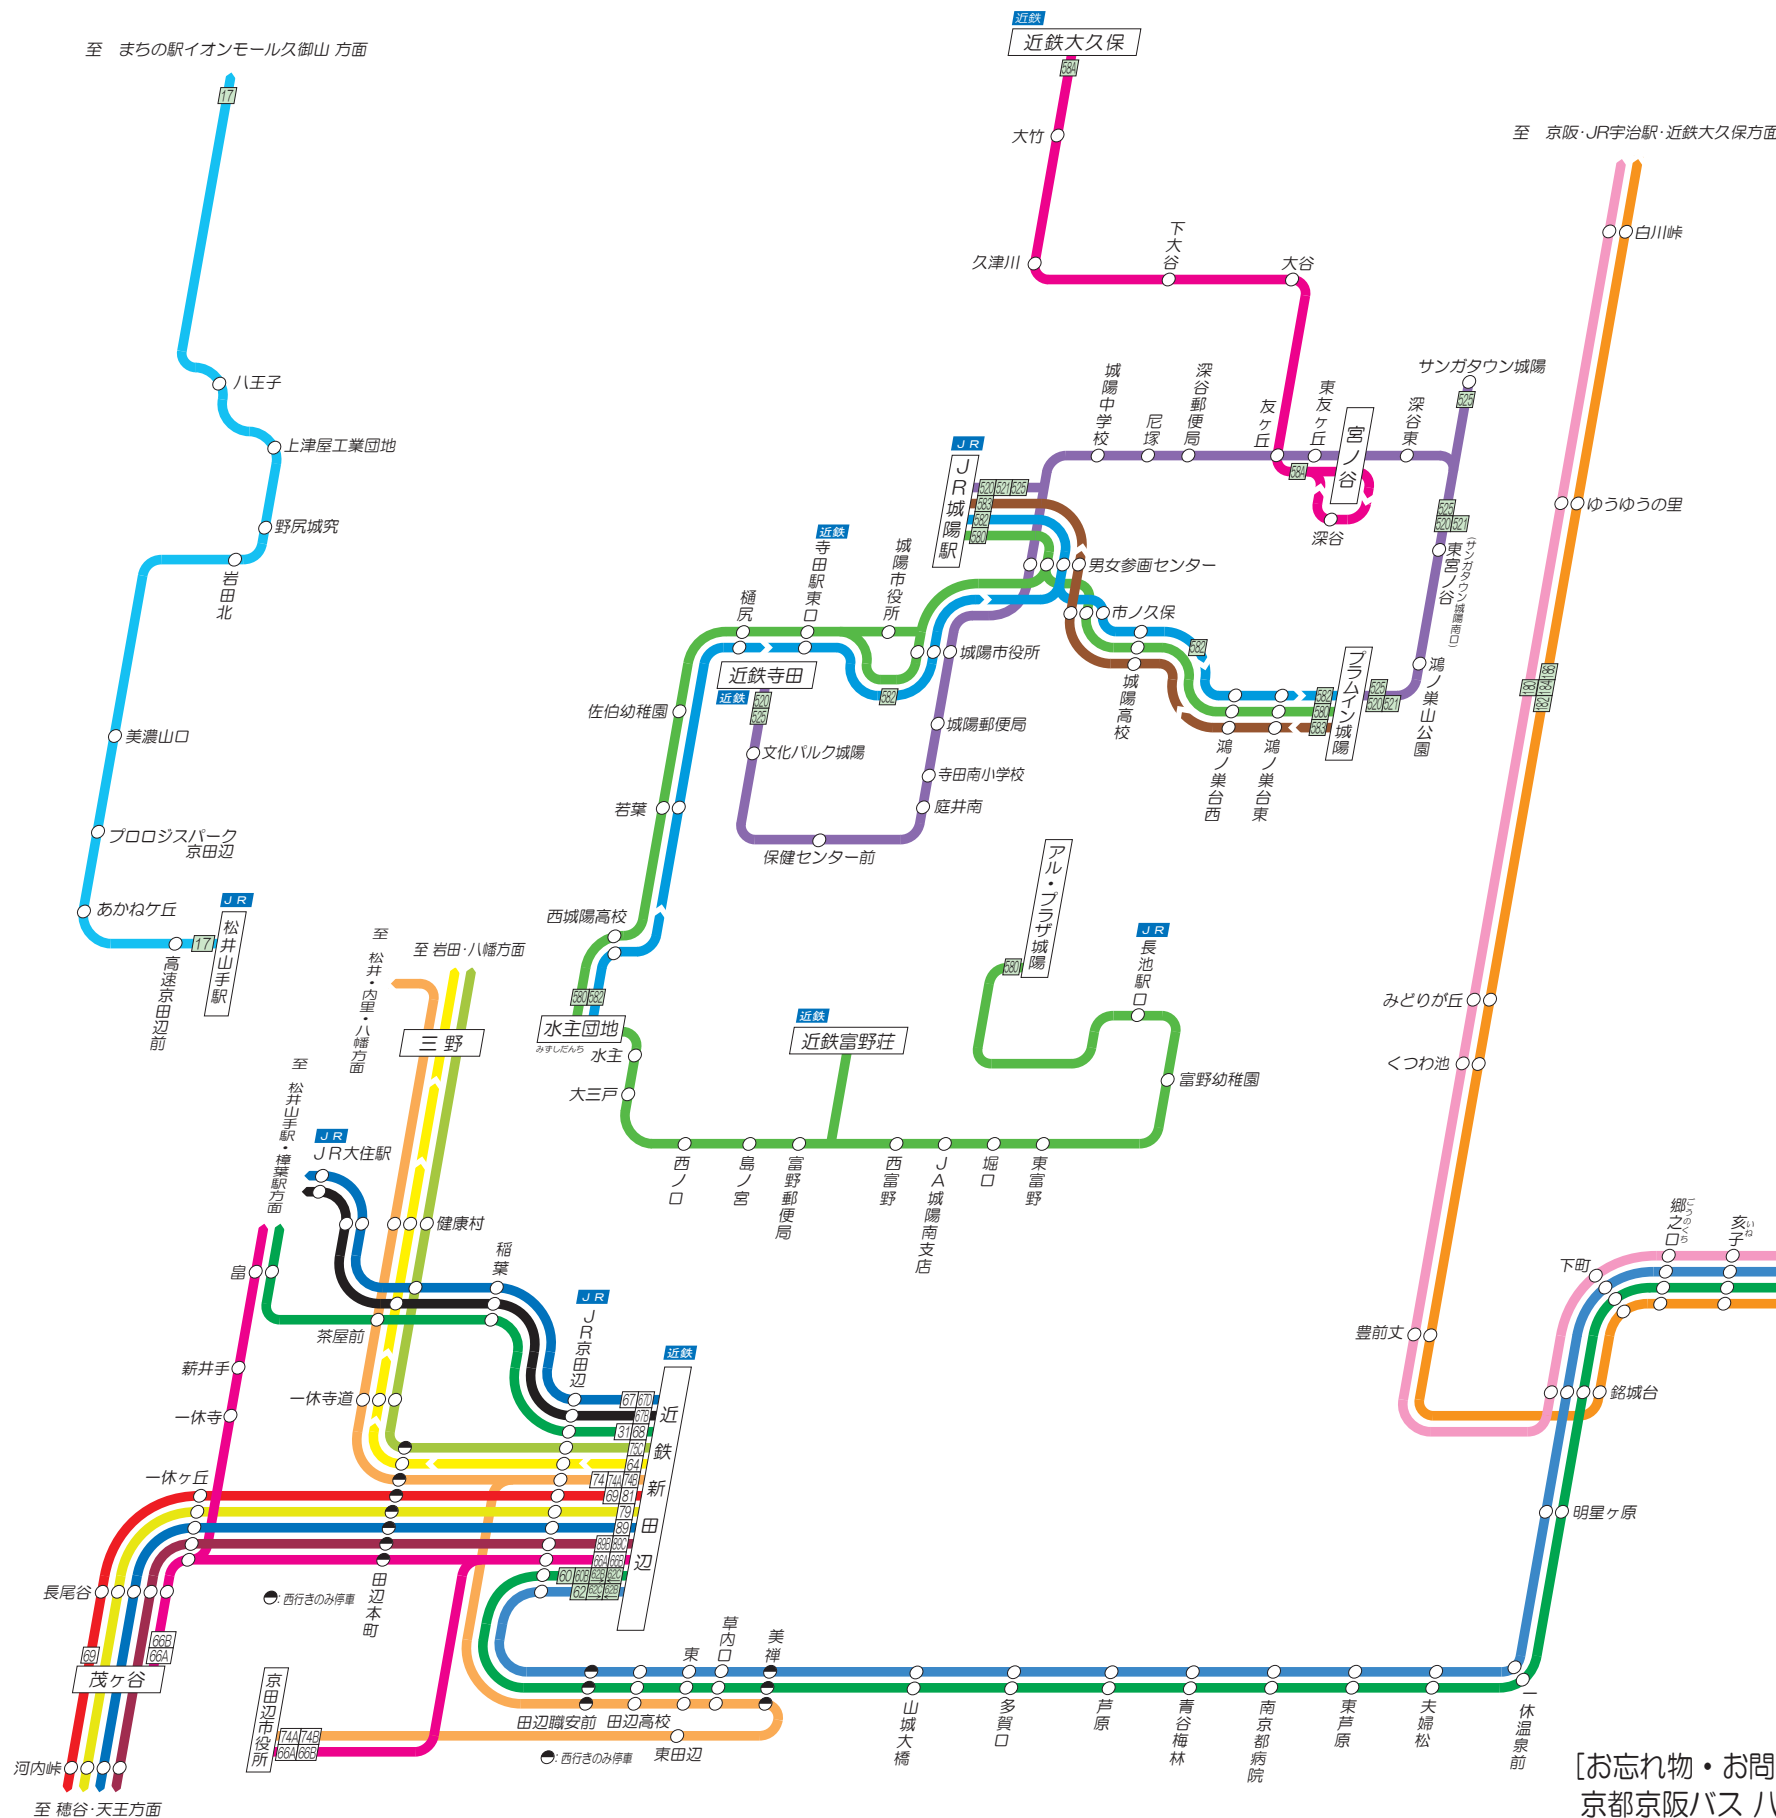

京都京阪バス路線図

Kyoto Keihan Bus Route Map

2025年 3月 22日 現在

- 経路番号が黄緑色の系統は京都京阪バス運行路線です。
- 経路番号が白色の系統は京阪バス運行路線です。
- は、鉄道と接続している停留所をあらわします。

PiTaPa・ICOCA 等の全国の交通系ICカードがご利用になれます

至 京阪・JR宇治駅・近鉄大久保方面

至 まちの駅イオンモール久御山 方面

至 穂谷・天王方面

[お忘れ物・お問合せ]
京都京阪バス 八幡営業所 TEL:075-972-0501
京阪バス 京田辺営業所 TEL:0774-63-6700

*62C系統は、緑苑坂をまたいで新田辺方面へそのまま乗車できます。(緑から青へ)

*186系統：期間限定運行
運行期間はWEB告知参照

*62B系統は、工業団地をまたいで新田辺方面へそのまま乗車できます。(青から緑へ)