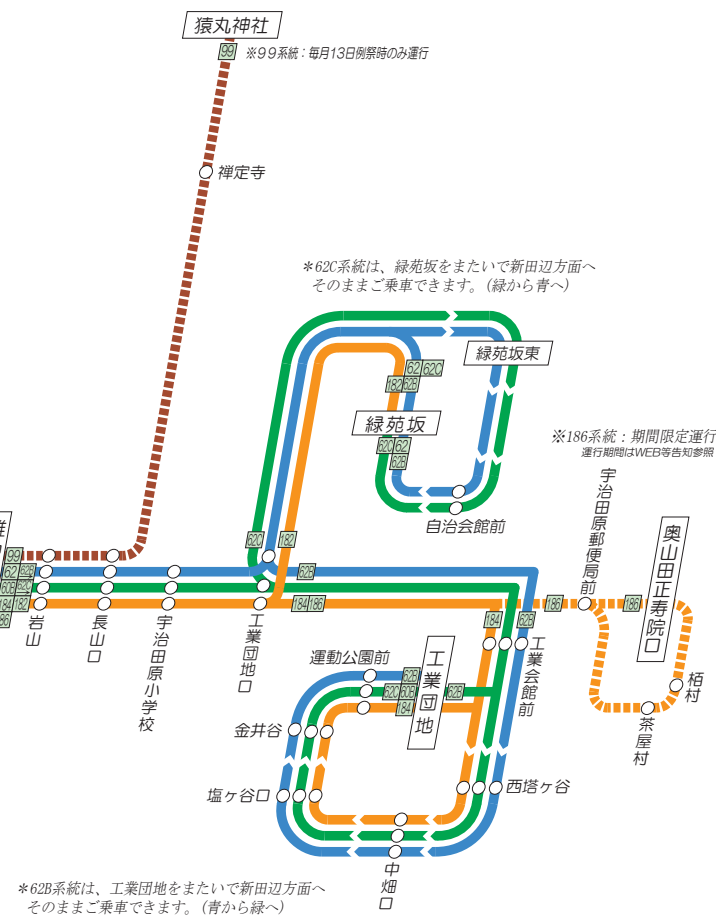

京都京阪バス路線図

Kyoto Keihan Bus Route Map

2025年 3月 22日 現在

- 経路番号が黄緑色の系統は京都京阪バス運行路線です。
- 経路番号が白色の系統は京阪バス運行路線です。
- は、鉄道と接続している停留所をあらわします。

PiTaPa・ICOCA 等の全国の交通系ICカードがご利用になれます

至 京阪・JR宇治駅・近鉄大久保方面

至 まちの駅イオンモール久御山 方面

至 穂谷・天王方面

[お忘れ物・お問合せ]
京都京阪バス 八幡営業所 TEL:075-972-0501
京阪バス 京田辺営業所 TEL:0774-63-6700

*62C系統は、緑苑坂をまたいで新田辺方面へそのまま乗車できます。(緑から青へ)

*186系統：期間限定運行
運行期間はWEB告知参照

*62B系統は、工業団地をまたいで新田辺方面へそのまま乗車できます。(青から緑へ)