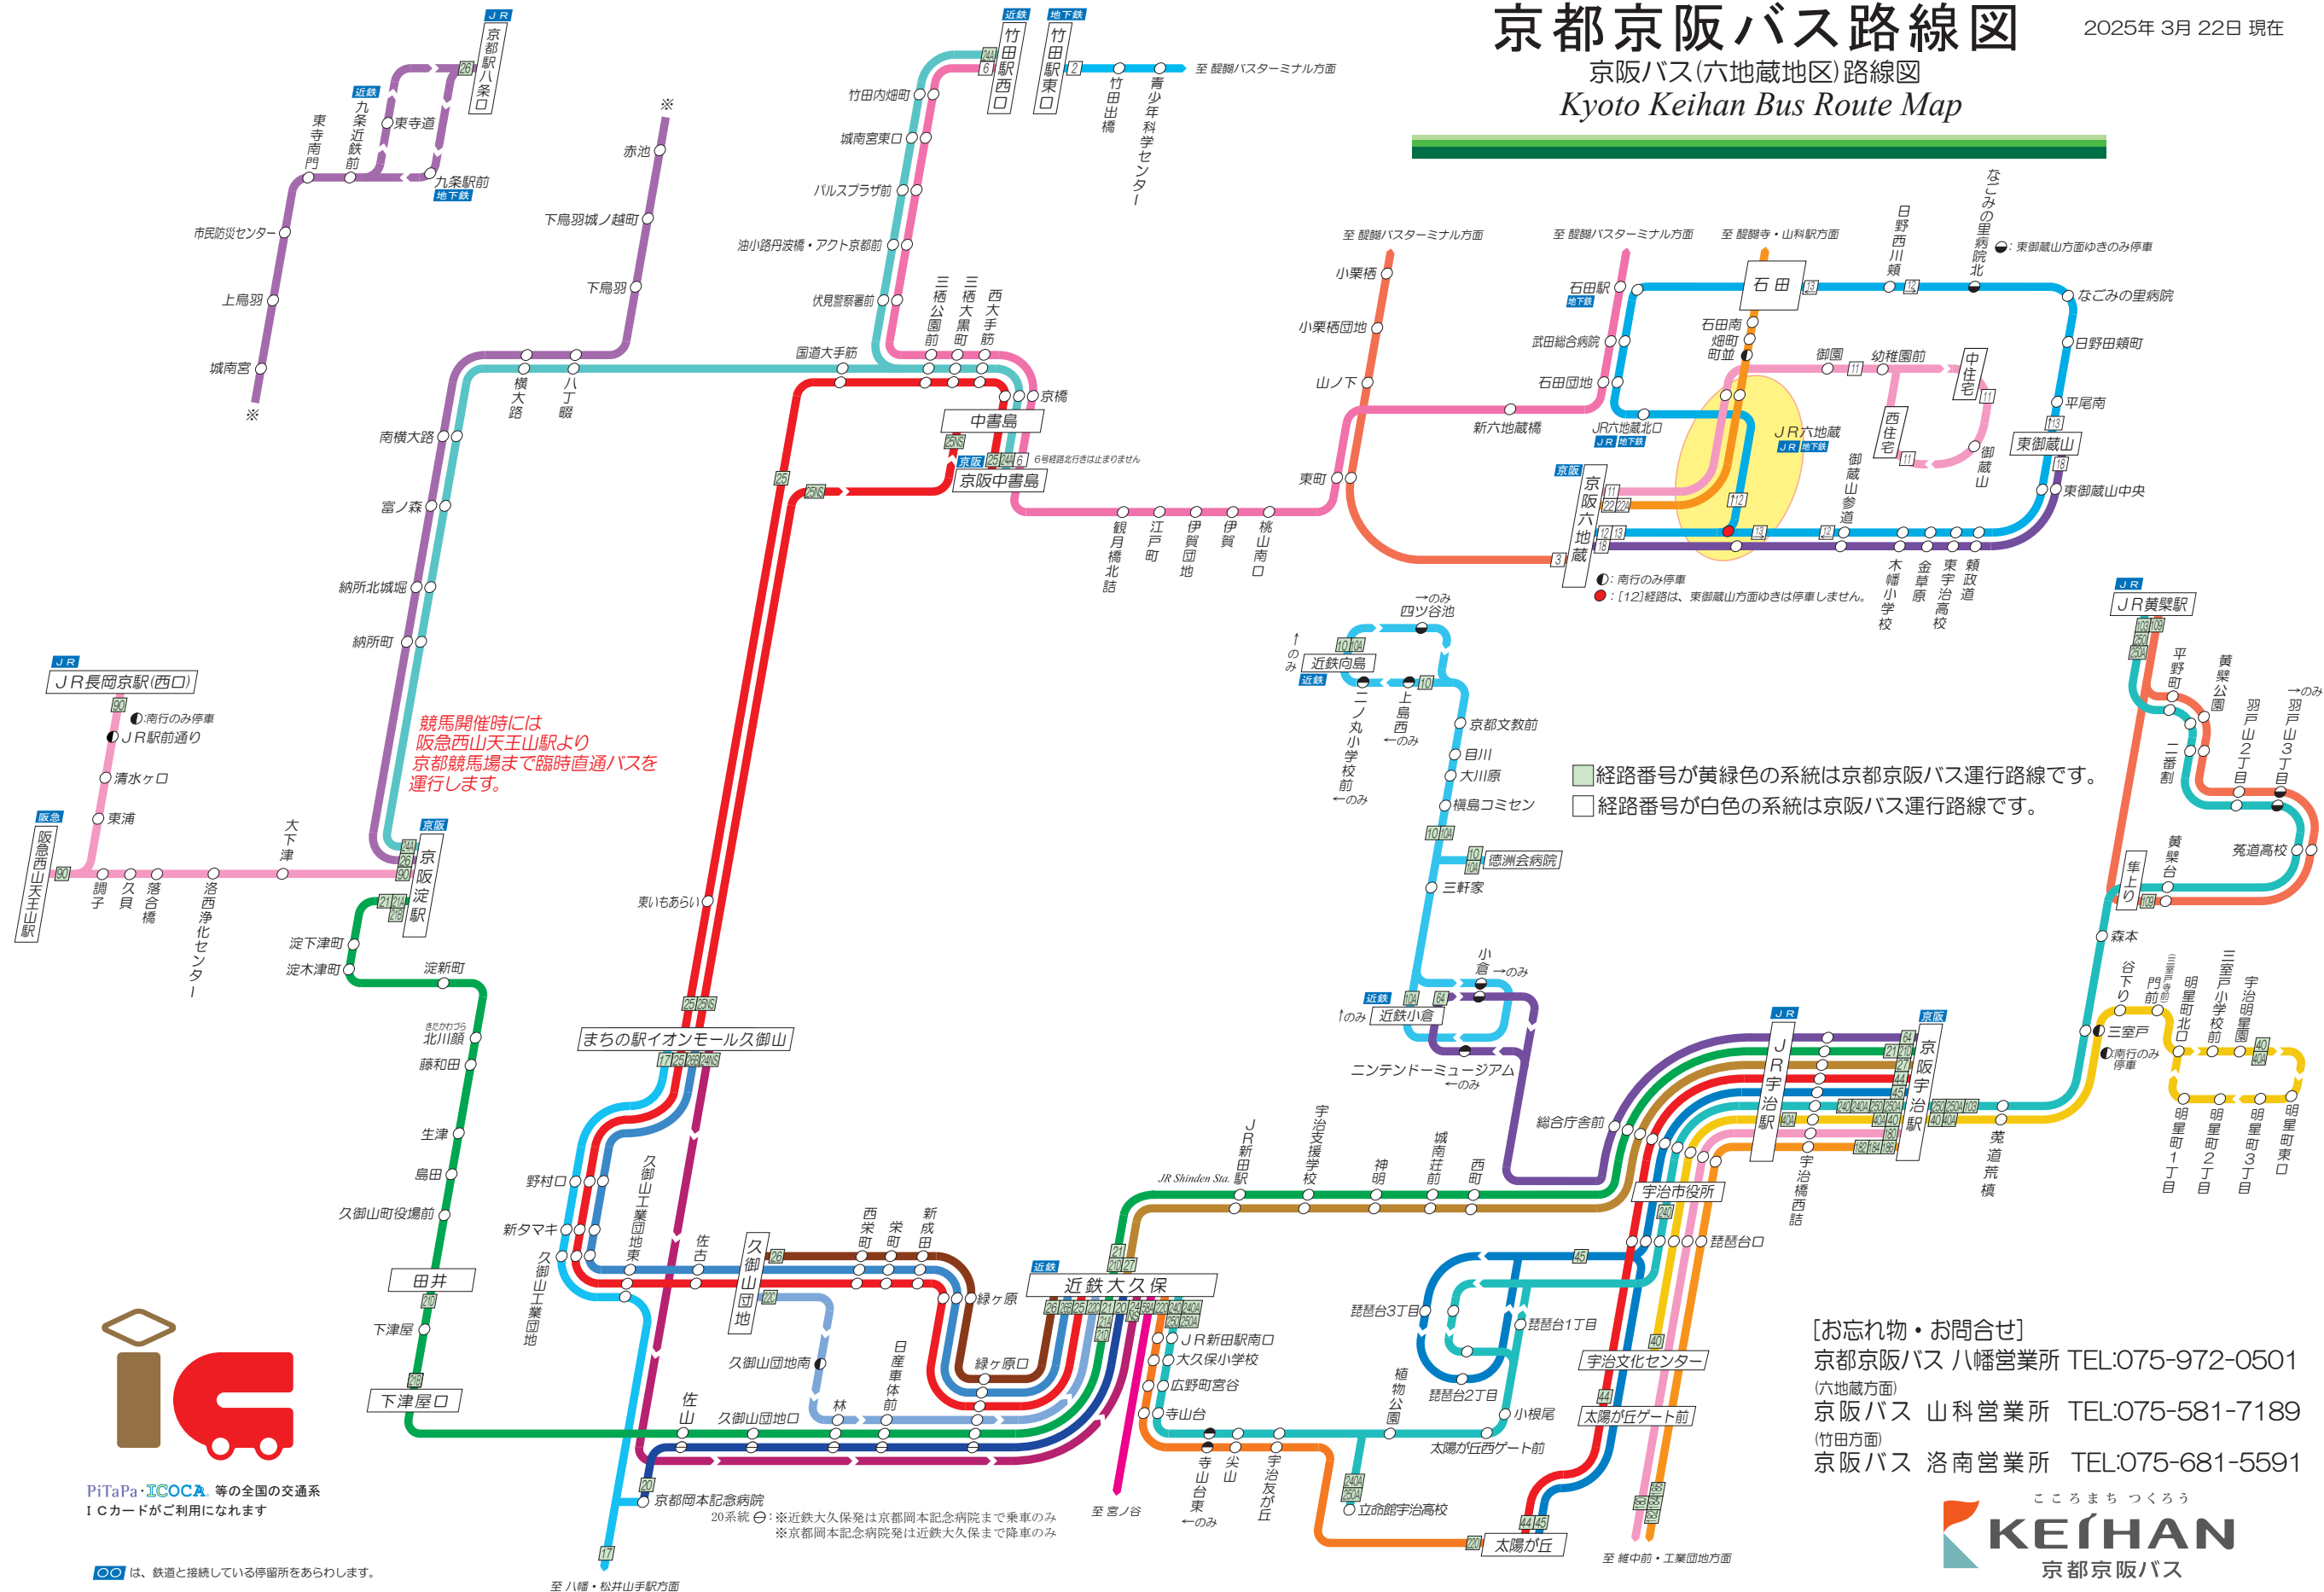

京都京阪バス路線図

2025年 3月 22日 現在

京阪バス(六地蔵地区)路線図

Kyoto Keihan Bus Route Map

競馬開催時には
阪急西山天王山駅より
京都競馬場まで臨時直通バスを
運行します。

■ 経路番号が黄緑色の系統は京都京阪バス運行路線です。
□ 経路番号が白色の系統は京阪バス運行路線です。

[お忘れ物・お問合せ]
京都京阪バス 八幡営業所 TEL:075-972-0501
(六地蔵方面)
京阪バス 山科営業所 TEL:075-581-7189
(竹田方面)
京阪バス 洛南営業所 TEL:075-681-5591

PiTaPa・ICOCA 等の全国の交通系
ICカードがご利用になれます

○は、鉄道と接続している停留所をあらわします。

※近鉄大久保発は京都岡本記念病院まで乗車のみ
※京都岡本記念病院発は近鉄大久保まで降車のみ