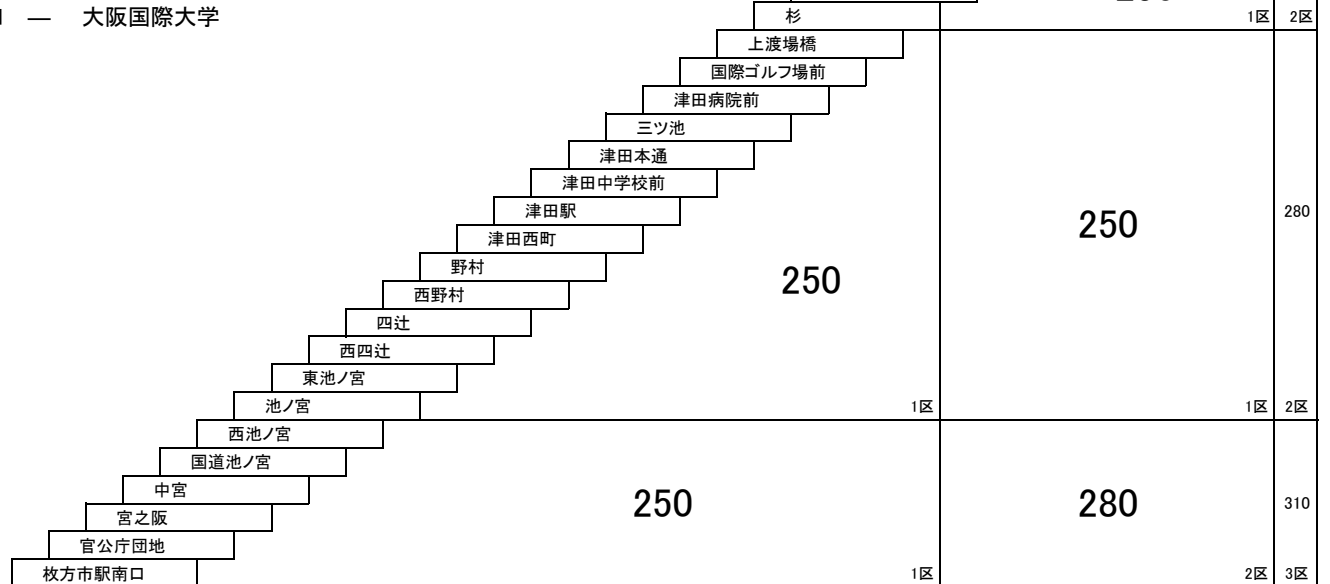

63 枚方市駅南口 — 長尾駅
[枚方公済病院経由]

64 枚方市駅南口 — 長尾駅

62 70 72 78

枚方市駅南口 — 津田駅
枚方市駅南口 — 穂谷
枚方市駅南口 — 天王
[津田駅、穂谷経由]

76

津田駅 — 穂谷

65 枚方市駅南口 — 大阪国際大学

61 枚方市駅南口 — 星ヶ丘医療センター