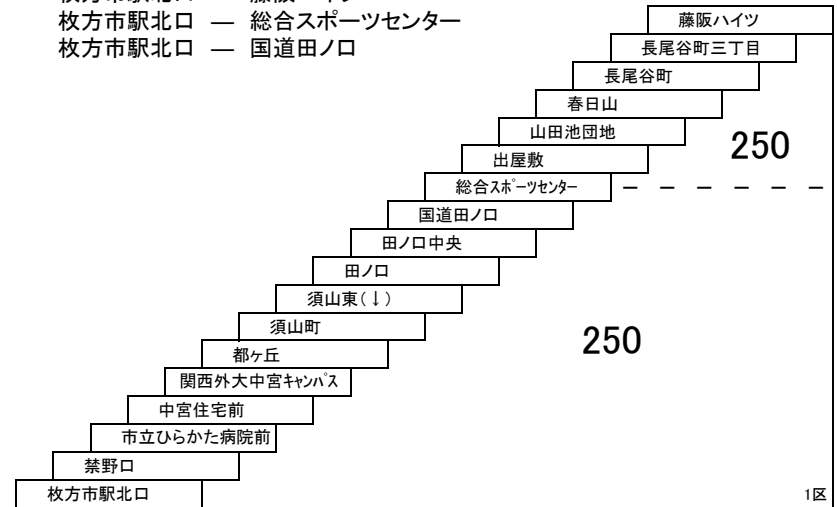

出屋敷線

11 枚方市駅北口 — 小松団地
枚方市駅北口 — 市立ひらかた病院前

12 13 枚方市駅北口 — 北片鉾
枚方市駅北口 — 小倉町

14 15 18

枚方市駅北口 — 藤阪ハイツ
枚方市駅北口 — 総合スポーツセンター
枚方市駅北口 — 国道田ノ口

直通 枚方市駅北口 — 関西外大中宮キャンパス

直通 枚方市駅北口 — 関西外大御殿山キャンパス
枚方市駅南口 — 関西外大御殿山キャンパス

枚方尊延寺線