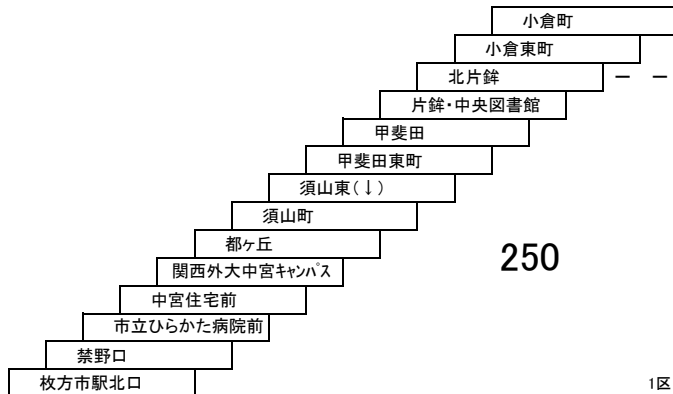

12 13 枚方市駅北口 — 北片鉾
枚方市駅北口 — 小倉町