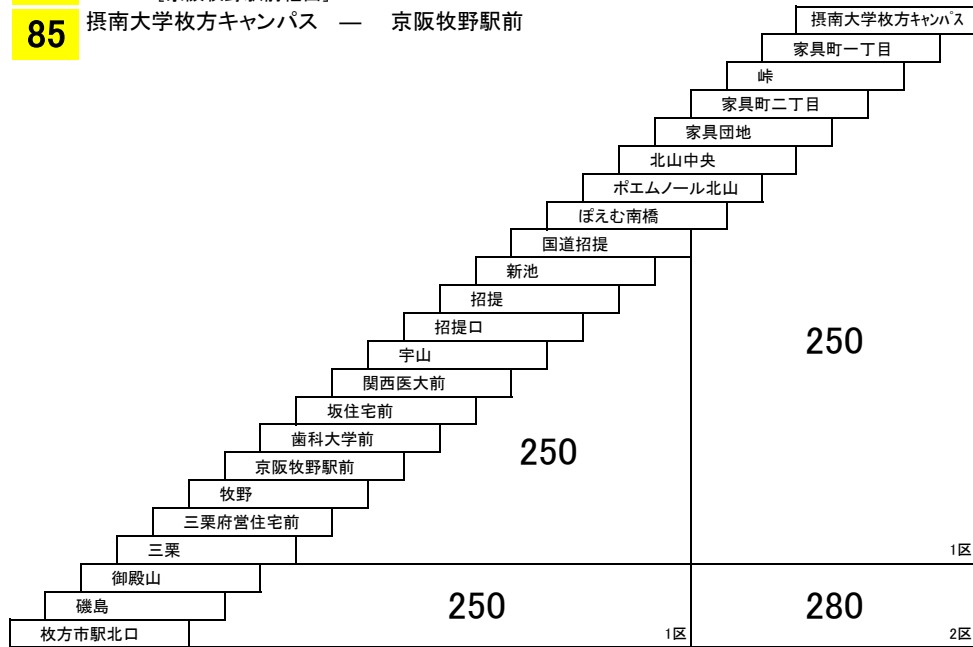

招提線

38 枚方市駅北口 — 摂南大学枚方キャンパス
[京阪牧野駅前経由]

85 摂南大学枚方キャンパス — 京阪牧野駅前

釈尊寺団地線

10 枚方市駅南口 — 釈尊寺団地

臨時線

京都競馬場線

競馬開催時のみ運行