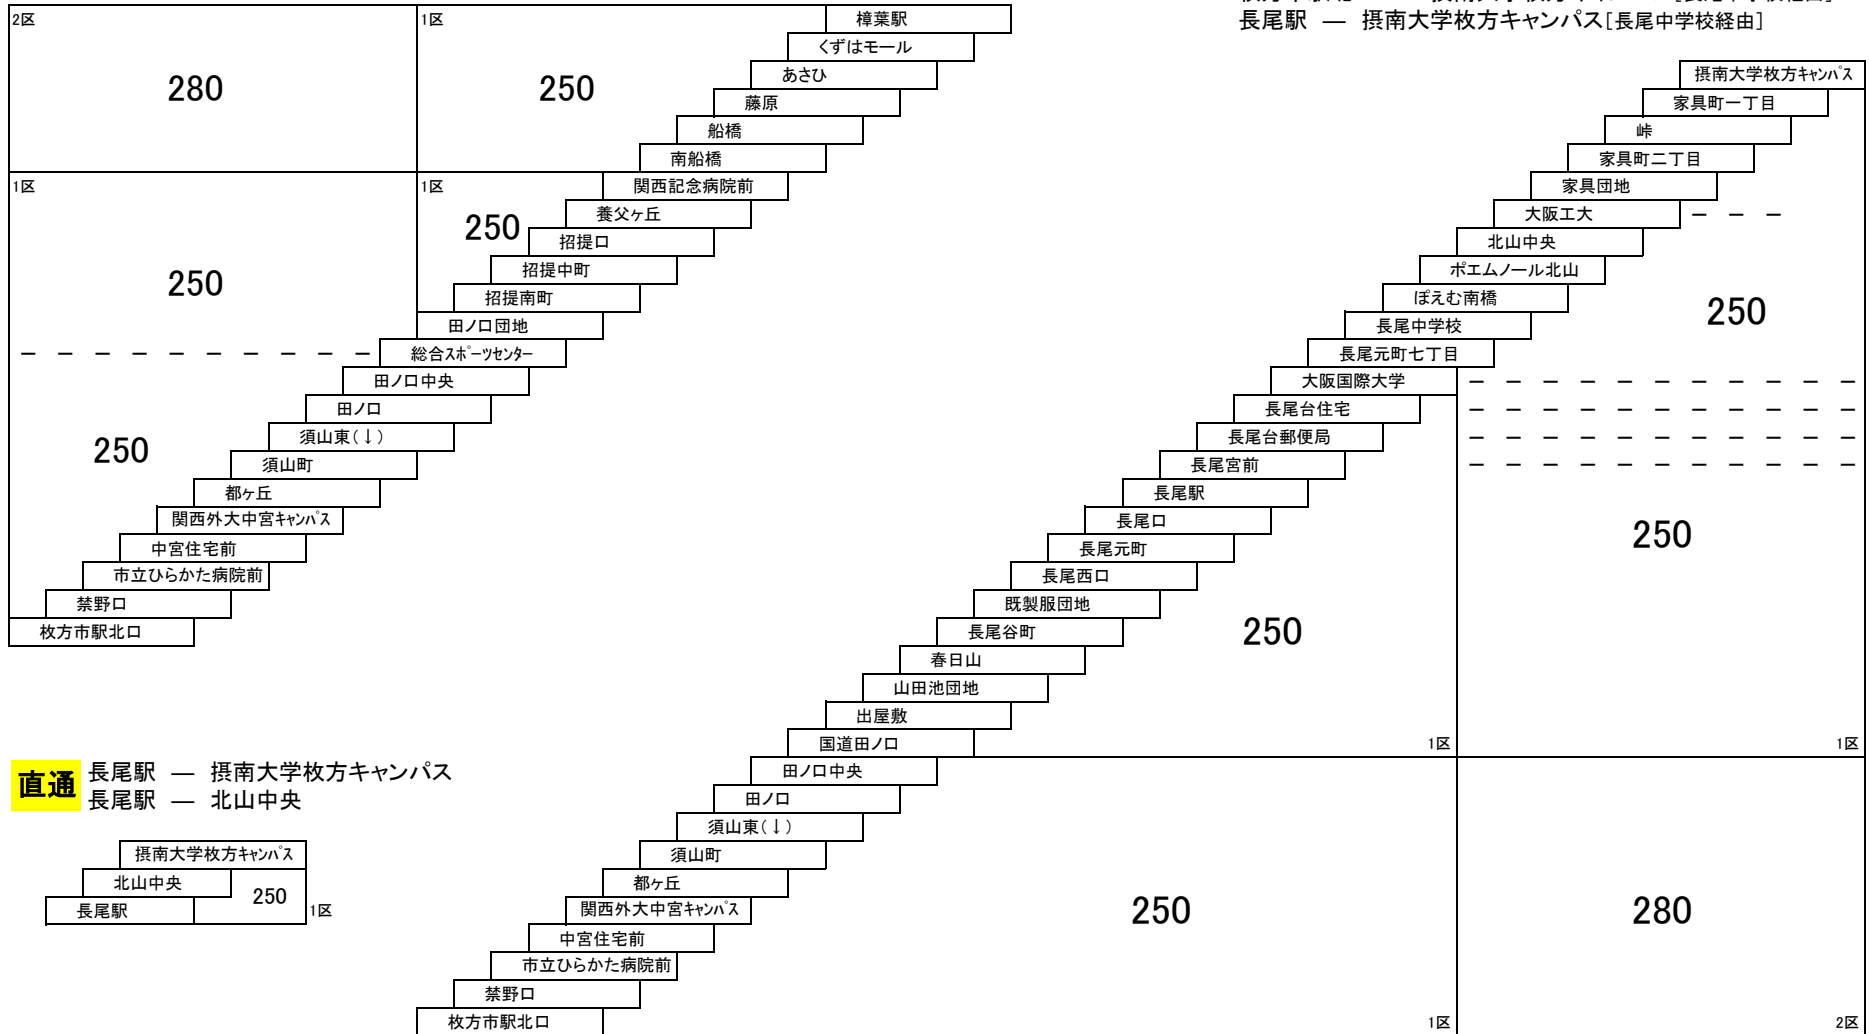

出屋敷線

39 40

枚方市駅北口 — 樟葉駅
枚方市駅北口 — 養父ヶ丘

88 96

樟葉駅 — 総合スポーツセンター
樟葉駅 — 田ノ口団地

19 20 21 25 27 28 29 37

枚方市駅北口 — 長尾口 田ノ口 — 長尾駅
枚方市駅北口 — 長尾駅
枚方市駅北口 — 大阪国際大学
枚方市駅北口 — 摂南大学枚方キャンパス[長尾中学校経由]
長尾駅 — 摂南大学枚方キャンパス[長尾中学校経由]

直通

長尾駅 — 摂南大学枚方キャンパス
長尾駅 — 北山中央

このページの定期旅客運賃はA表をご覧ください。

お忘れ物・お問い合わせ : 枚方営業所 tel 072-890-2121