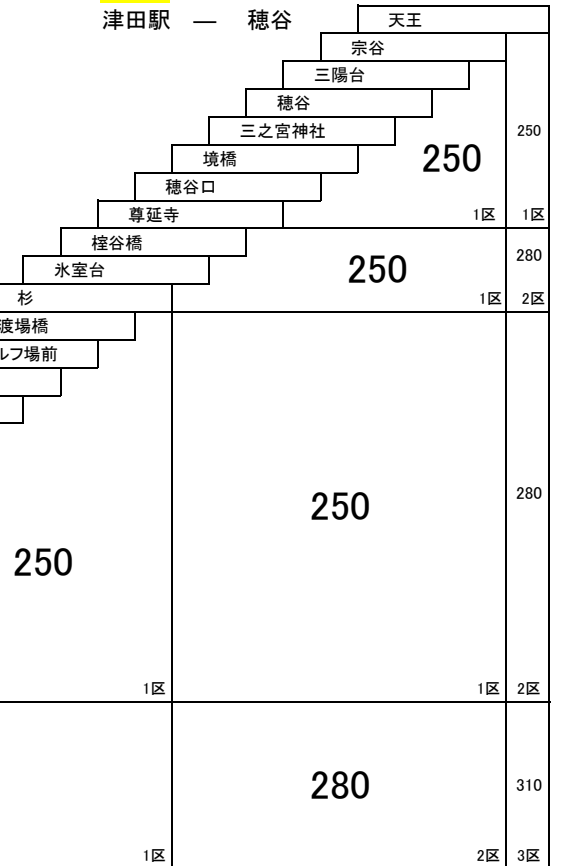

63 枚方市駅南口 — 長尾駅
[枚方公済病院経由]

64 枚方市駅南口 — 長尾駅

62 70 72 78

枚方市駅南口 — 津田駅
枚方市駅南口 — 穂谷
枚方市駅南口 — 天王
[津田駅、穂谷経由]

76

津田駅 — 穂谷

65 枚方市駅南口 — 大阪国際大学

61 枚方市駅南口 — 星ヶ丘医療センター