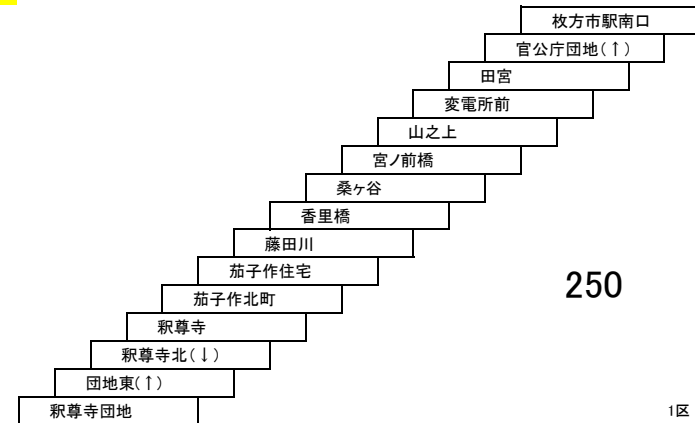

招提線

38 枚方市駅北口 — 摂南大学枚方キャンパス
[京阪牧野駅前経由]

85 摂南大学枚方キャンパス — 京阪牧野駅前

釈尊寺団地線

10 枚方市駅南口 — 釈尊寺団地

臨時線

京都競馬場線

競馬開催時のみ運行