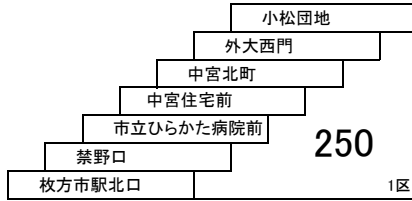

出屋敷線

11 枚方市駅北口 — 小松団地
枚方市駅北口 — 市立ひらかた病院前