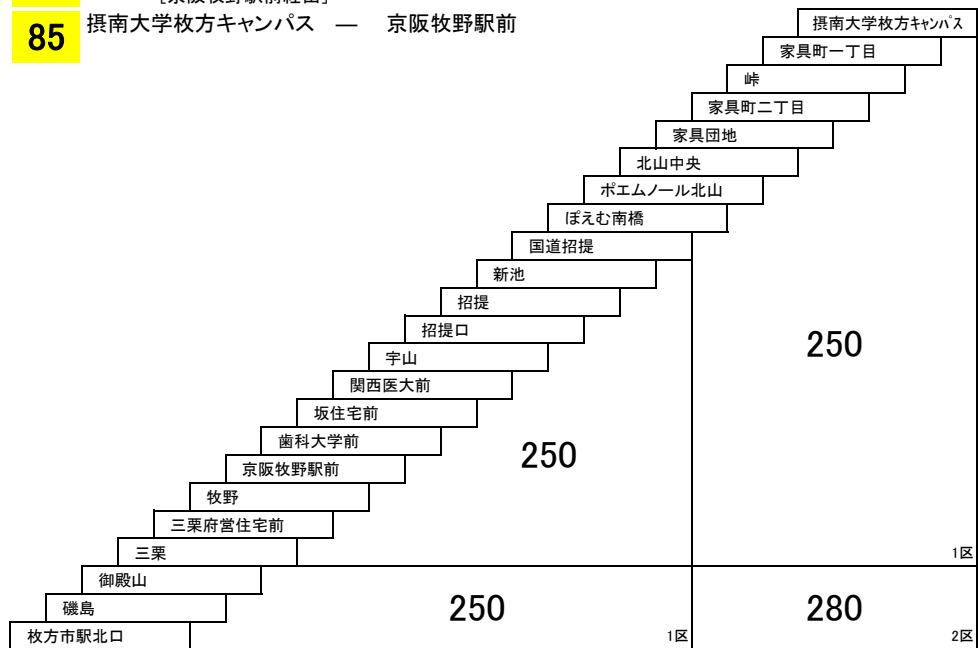

招提線

38 枚方市駅北口 — 摂南大学枚方キャンパス
[京阪牧野駅前経由]

85 摂南大学枚方キャンパス — 京阪牧野駅前

臨時線

京都競馬場線

競馬開催時のみ運行

京都競馬場	
阪急西山天王山	230

このページの定期旅客運賃はA表をご覧ください。