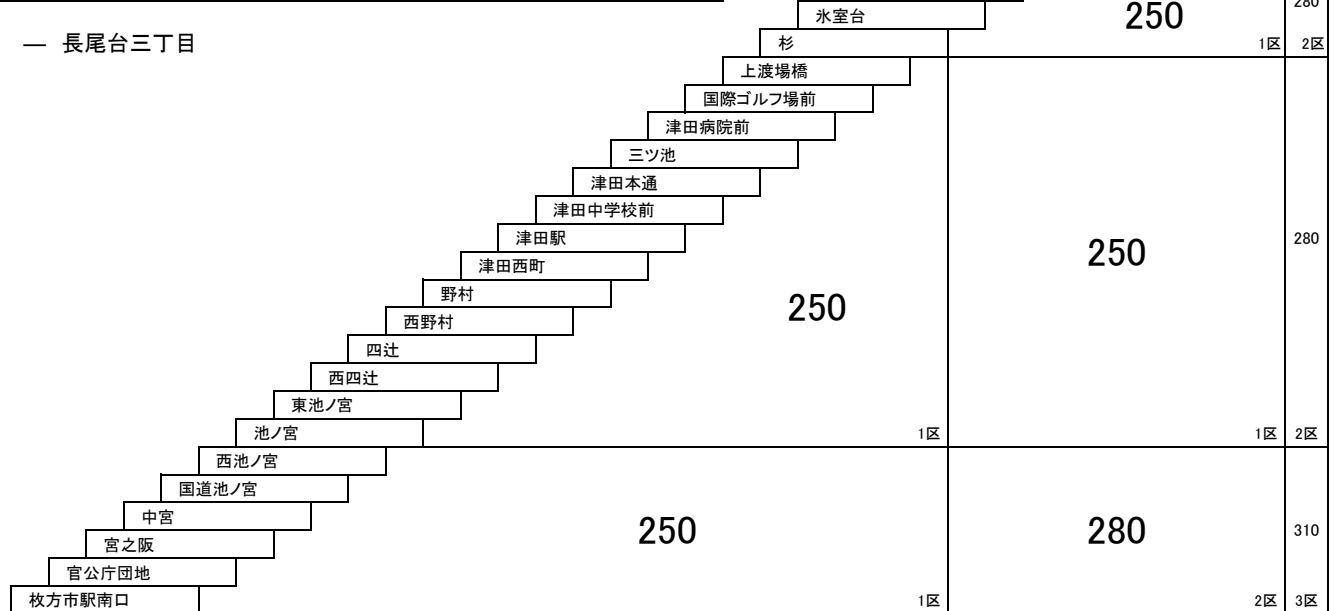

62 70 72 78

枚方市駅南口 — 津田駅
枚方市駅南口 — 穂谷
枚方市駅南口 — 天王
[津田駅、穂谷経由]

76

津田駅 — 穂谷

65 枚方市駅南口 — 長尾台三丁目

61 枚方市駅南口 — 星ヶ丘医療センター

このページの定期旅客運賃はA表をご覧ください。

お忘れ物・お問い合わせ : 枚方営業所 tel 072-894-7770