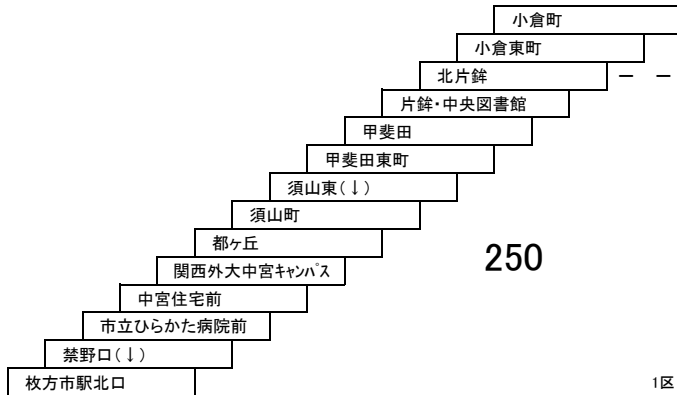

直通 長尾駅 — 摂南大学枚方キャンパス
長尾駅 — 北山中央

このページの定期旅客運賃はA表をご覧ください。

お忘れ物・お問い合わせ：枚方営業所 tel 072-894-7770

出屋敷線

11 枚方市駅北口 — 小松団地

12 13 枚方市駅北口 — 北片鉾
枚方市駅北口 — 小倉町

直通 枚方市駅北口 — 関西外大中宮キャンパス

直通 枚方市駅北口 — 関西外大御殿山キャンパス
枚方市駅南口 — 関西外大御殿山キャンパス