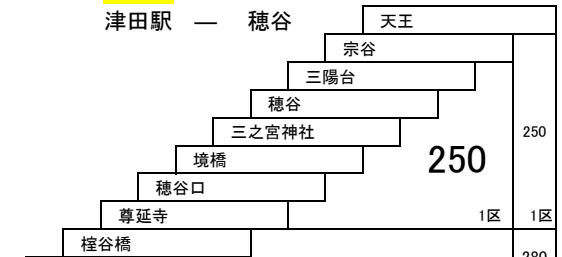

62 70 72 78

枚方市駅南口 — 津田駅
枚方市駅南口 — 穂谷
枚方市駅南口 — 天王
[津田駅、穂谷経由]

76

津田駅 — 穂谷