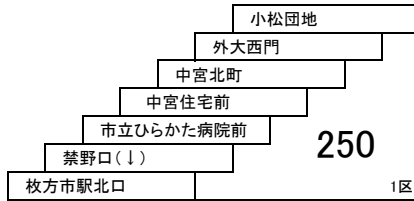

直通 長尾駅 — 摂南大学枚方キャンパス
長尾駅 — 北山中央

このページの定期旅客運賃はA表をご覧ください。

お忘れ物・お問い合わせ：枚方営業所 tel 072-894-7770

出屋敷線

11 枚方市駅北口 — 小松団地

12 13 枚方市駅北口 — 北片鉾
枚方市駅北口 — 小倉町

直通 枚方市駅北口 — 関西外大中宮キャンパス

直通 枚方市駅北口 — 関西外大御殿山キャンパス
枚方市駅南口 — 関西外大御殿山キャンパス