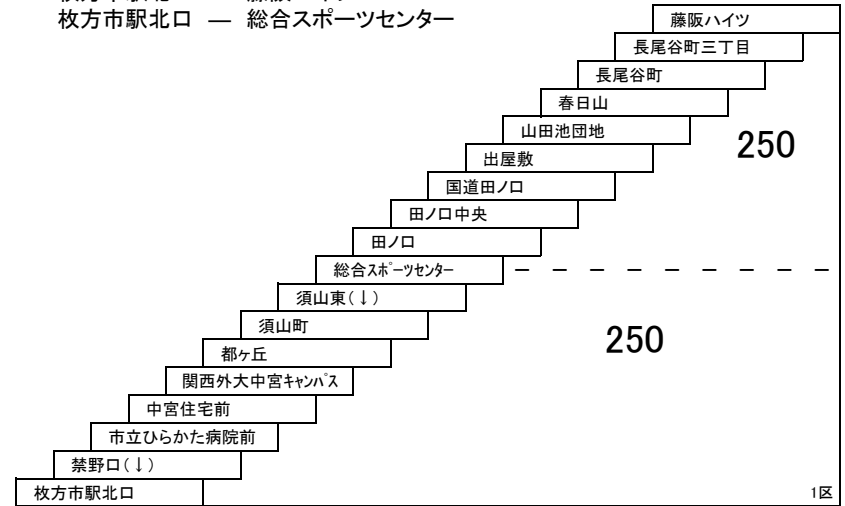

直通 枚方市駅北口 — 関西外大中宮キャンパス

直通 枚方市駅北口 — 関西外大御殿山キャンパス
枚方市駅南口 — 関西外大御殿山キャンパス

このページの定期旅客運賃はA表をご覧ください。

お忘れ物・お問い合わせ : 枚方営業所 tel 072-894-7770

15 18

枚方市駅北口 — 藤阪ハイツ
枚方市駅北口 — 総合スポーツセンター