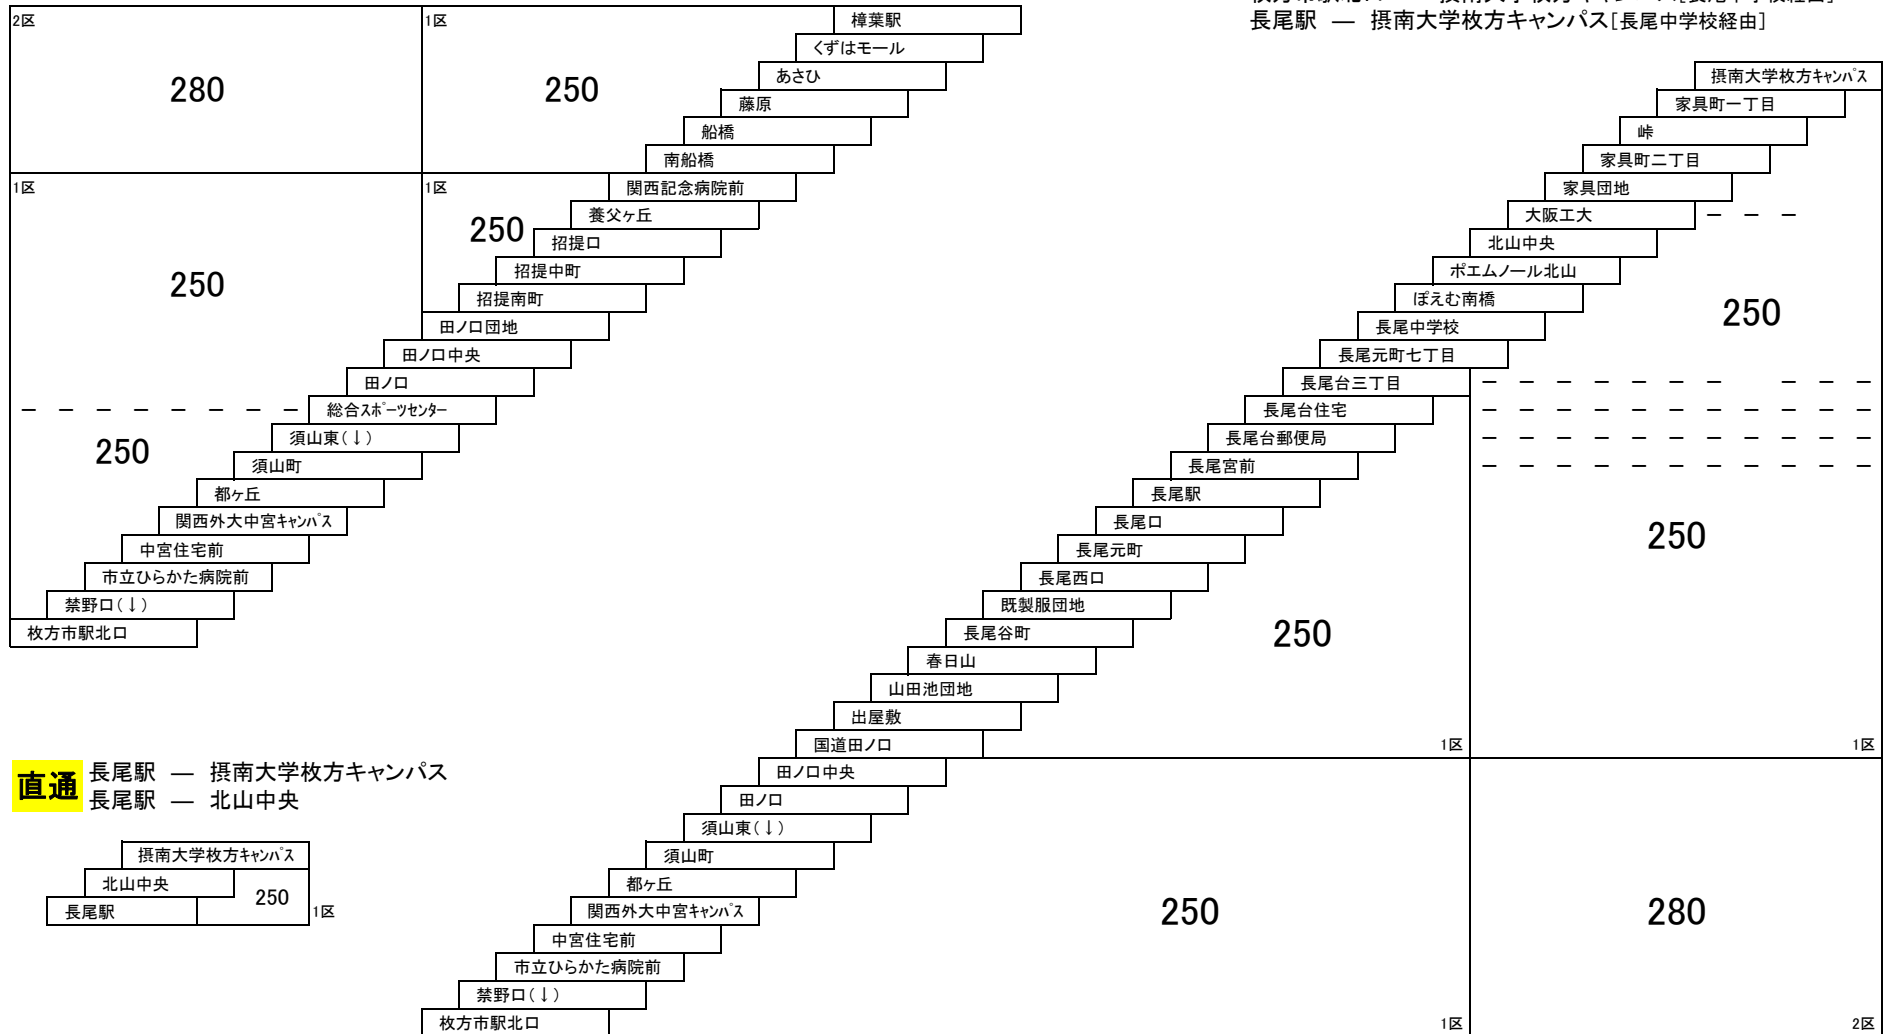

出屋敷線

39 40

枚方市駅北口 — 樟葉駅
枚方市駅北口 — 養父ヶ丘

88 96

樟葉駅 — 総合スポーツセンター
樟葉駅 — 田ノ口団地
樟葉駅 — 田ノ口

14 20 21 25 27 28 29 37

枚方市駅北口 — 山田池団地
枚方市駅北口 — 長尾駅
枚方市駅北口 — 長尾台三丁目
枚方市駅北口 — 摂南大学枚方キャンパス[長尾中学校経由]
長尾駅 — 摂南大学枚方キャンパス[長尾中学校経由]

直通 長尾駅 — 摂南大学枚方キャンパス
長尾駅 — 北山中央

このページの定期旅客運賃はA表をご覧ください。

お忘れ物・お問い合わせ：枚方営業所 tel 072-894-7770