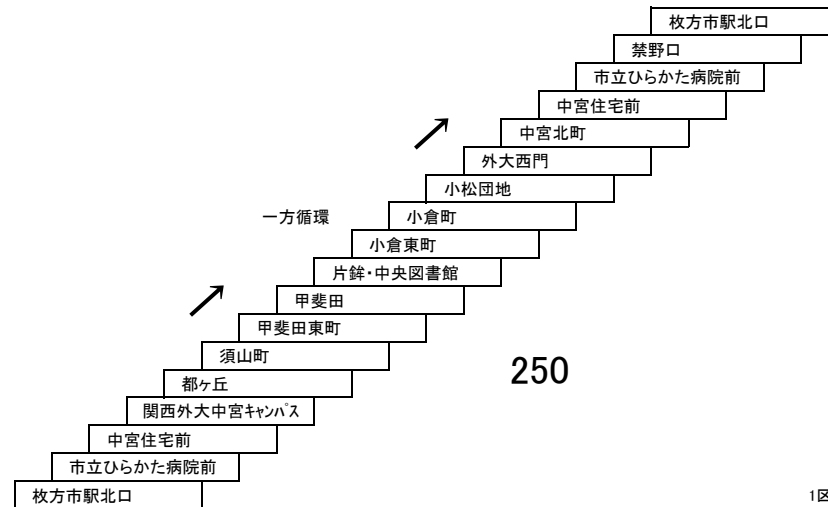

このページの定期旅客運賃はA表をご覧ください。

お忘れ物・お問い合わせ : 枚方営業所 tel 072-894-7770

15 18

枚方市駅北口 — 藤阪ハイツ
枚方市駅北口 — 総合スポーツセンター

17 枚方市駅北口 — 小倉町 — 小松団地 — 枚方市駅北口

枚方尊延寺線

63 枚方市駅南口 — 長尾駅
[枚方公済病院経由]

64 枚方市駅南口 — 長尾駅