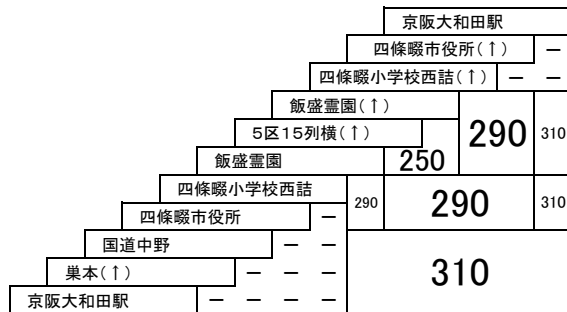

# 守口南部線

**30** 京阪守口市駅 — 世木公園  
〔西郷通経由〕

**29** 京阪守口市駅 — 京阪守口市駅  
〔南寺方東通経由〕

**19** 京阪守口市駅 — 東郷通

このページの定期旅客運賃はA表をご覧ください。

お忘れ物・お問い合わせ : 門真営業所 tel 072-887-2121

四條畷市コミュニティバス

[四條畷市東西線]

田原1 四條畷駅 — さつきヶ丘公園

臨時線

飯盛霊園線

四條畷市コミュニティバスとの重複区間は、運賃が異なります。

京阪大和田駅 — 飯盛霊園  
 京阪大和田駅 — 京阪大和田駅  
 \* 主要停留所のみ記載しています。

在来系統との重複区間は異種運賃となる場合があります。  
 お忘れ物・お問い合わせ : 門真営業所 tel 072-887-2121

田原2 四條畷駅 — 緑風台  
 四條畷駅 — さつきヶ丘公園  
 [飯盛霊園経由]