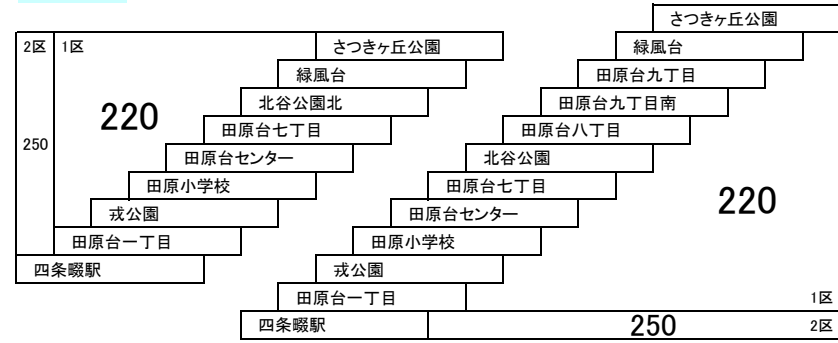

田原4 四條畷駅 — さつきヶ丘公園
[北谷公園北経由]

田原4A 四條畷駅 — 緑風台
四條畷駅 — さつきヶ丘公園
[田原台九丁目経由]

田原5 イオンモール四條畷 — さつきヶ丘公園
[飯盛霊園経由]