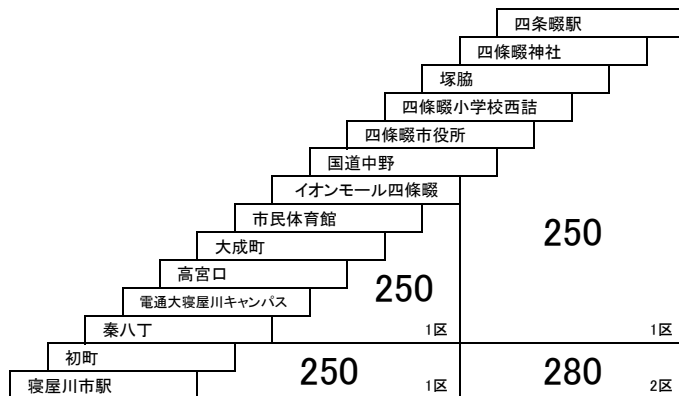

高宮四条畷線

19 19A 四条畷駅 — イオンモール四條畷 四条畷駅 — 寝屋川市駅

四条畷市コミュニティバスとの重複区間は運賃が異なります。