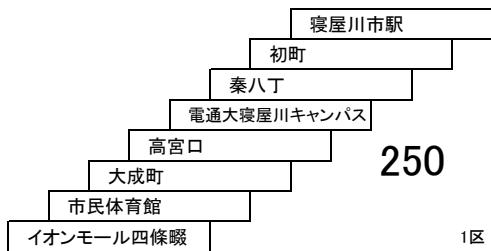

高宮四条畷線

1. **30** 寝屋川市駅 — イオンモール四條畷

このページの定期旅客運賃はA表をご覧ください。

お忘れ物・お問い合わせ : 門真営業所 tel 072-887-2121