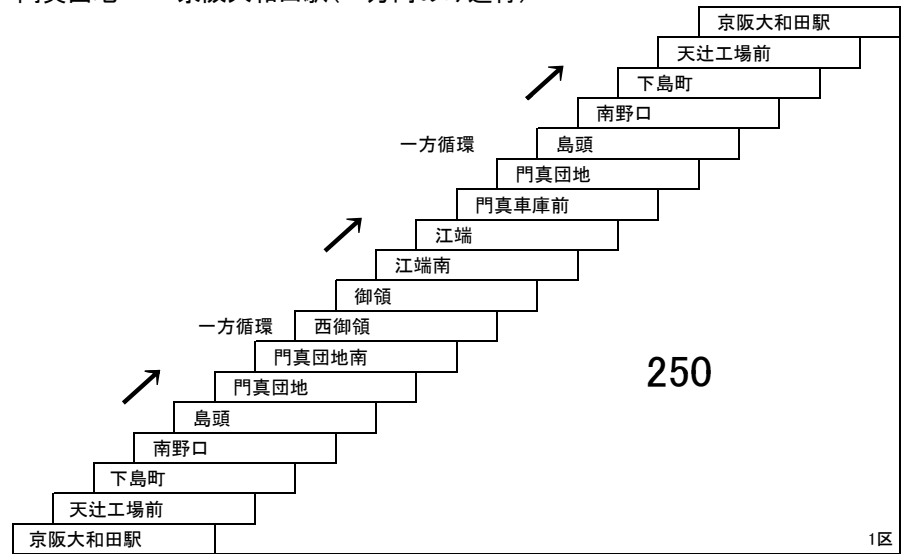

## 門真団地試験場線

- 5** 古川橋駅 — 門真団地  
 [免許試験場経由]  
 古川橋駅 — 免許試験場

- 6** 京阪大和田駅 — 京阪大和田駅  
 京阪大和田駅 — 門真車庫前(一方のみ運行)  
 門真団地 — 京阪大和田駅(一方のみ運行)