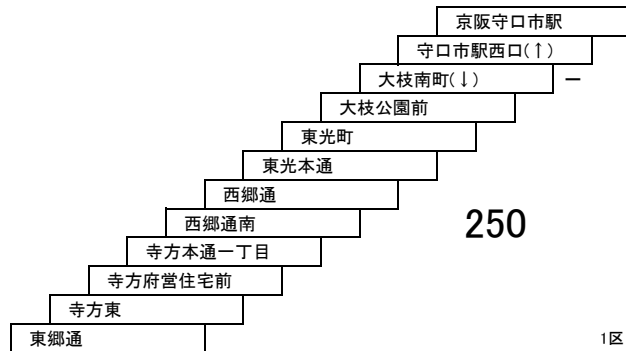

# 守口南部線

**30** 京阪守口市駅 — 世木公園  
〔西郷通経由〕

**29** 京阪守口市駅 — 京阪守口市駅  
〔南寺方東通経由〕

**19** 京阪守口市駅 — 東郷通

このページの定期旅客運賃はA表をご覧ください。

お忘れ物・お問い合わせ : 門真営業所 tel 072-887-2121

四條畷市コミュニティバス

[四條畷市東西線]