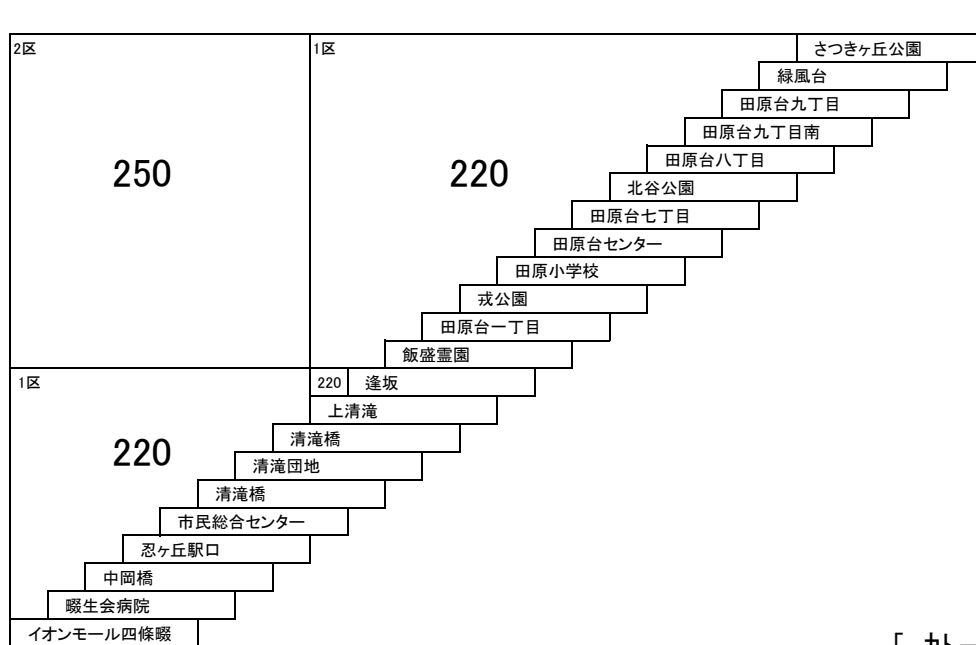

田原2A 忍ヶ丘駅 — 緑風台  
 四條畷駅 — 緑風台

四條畷市コミュニティバス  
[四條畷市東西線]

**田原3** 忍ヶ丘駅 — さつきヶ丘公園

**田原4** 四條畷駅 — さつきヶ丘公園  
[北谷公園北経由]

**田原4A** 四條畷駅 — 緑風台  
四條畷駅 — さつきヶ丘公園  
[田原台九丁目経由]

**田原5** イオンモール四條畷 — さつきヶ丘公園  
[飯盛霊園経由]

**田原6** 四條畷駅 — さつきヶ丘公園  
[緑の文化園経由]