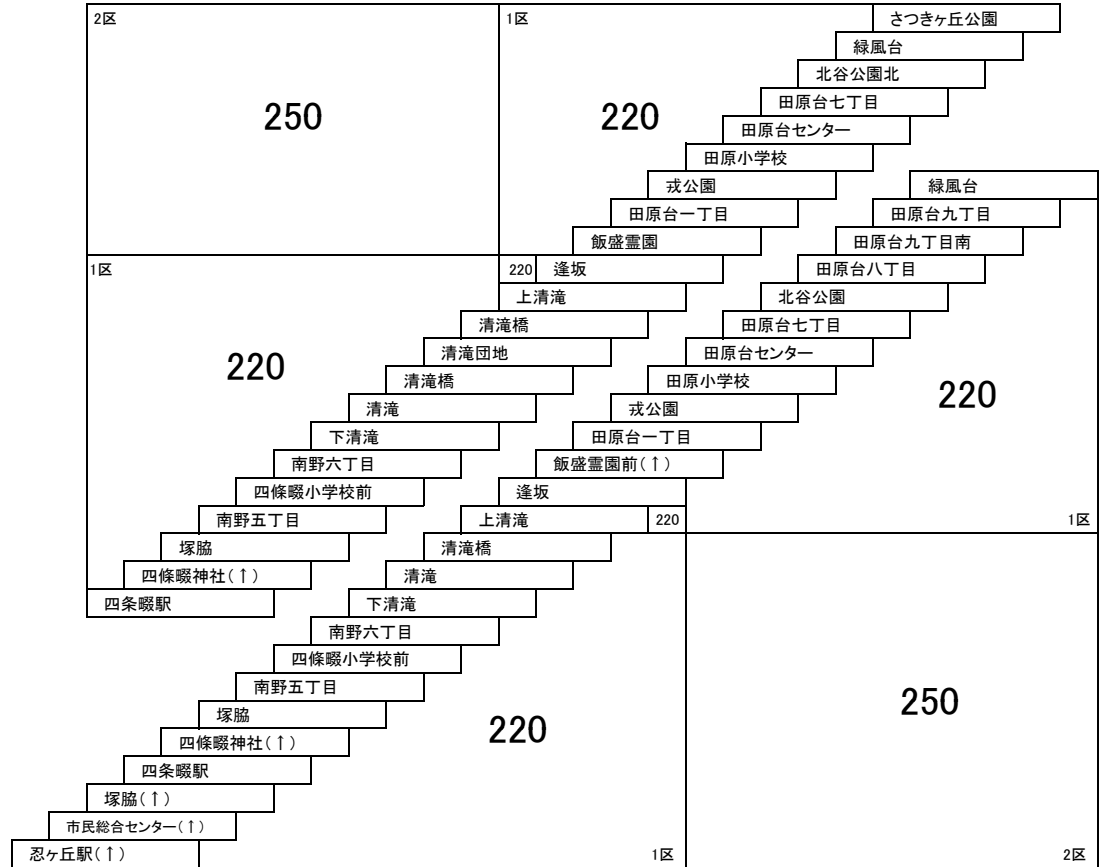

田原1 四條畷駅 — さつきヶ丘公園

臨時線

飯盛霊園線

四條畷市コミュニティバスとの重複区間は、運賃が異なります。

京阪大和田駅 — 飯盛霊園  
 京阪大和田駅 — 京阪大和田駅  
 \* 主要停留所のみ記載しています。

在来系統との重複区間は異種運賃となる場合があります。  
 お忘れ物・お問い合わせ : 門真営業所 tel 072-887-2121

田原2 四條畷駅 — 緑風台  
 四條畷駅 — さつきヶ丘公園  
 [飯盛霊園経由]