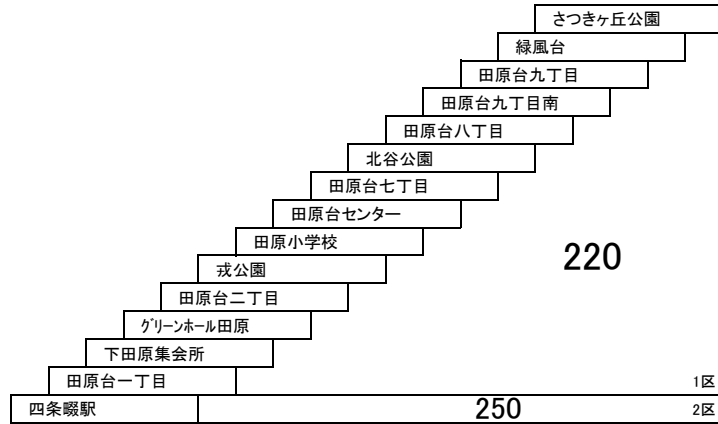

四條畷市コミュニティバス

[四條畷市東西線]

田原1 四條畷駅 — さつきヶ丘公園