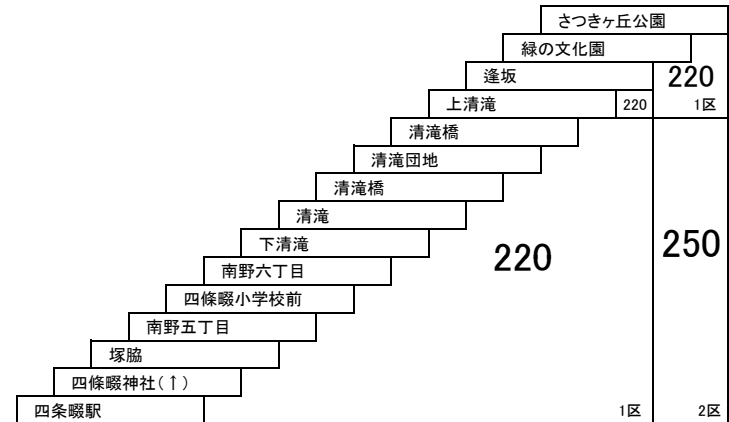

田原2A 忍ヶ丘駅 — 緑風台  
 四條畷駅 — 緑風台

四條畷市コミュニティバス  
[四條畷市東西線]

**田原3** 忍ヶ丘駅 — さつきヶ丘公園

**田原4** 四條畷駅 — さつきヶ丘公園  
[北谷公園北経由]

**田原4A** 四條畷駅 — 緑風台  
四條畷駅 — さつきヶ丘公園  
[田原台九丁目経由]

**田原5** イオンモール四條畷 — さつきヶ丘公園  
[飯盛霊園経由]

**田原6** 四條畷駅 — さつきヶ丘公園  
[緑の文化園経由]