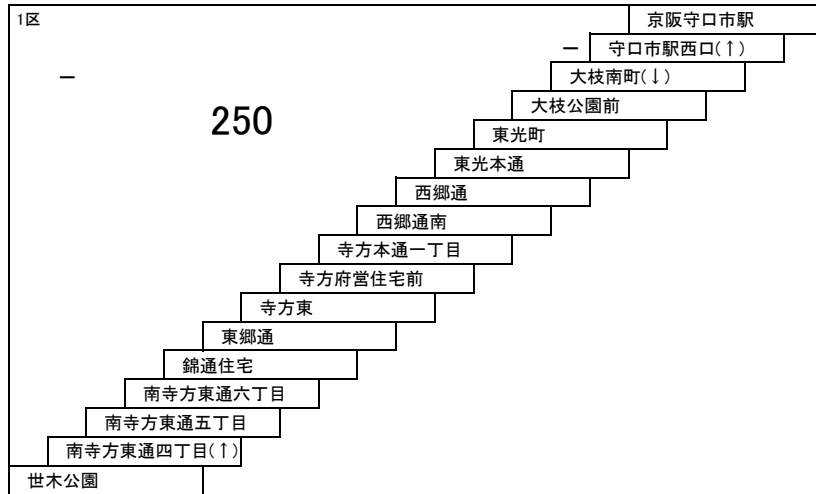

守口南部線

30 京阪守口市駅 — 世木公園
〔西郷通経由〕