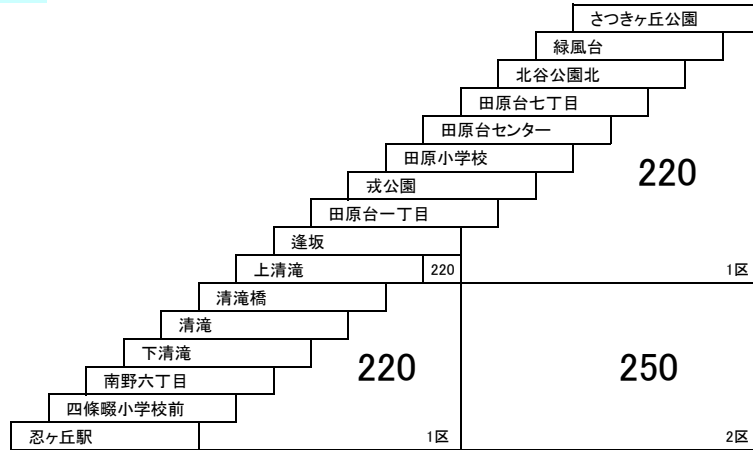

四條畷市コミュニティバス
[四條畷市東西線]

田原3 忍ヶ丘駅 — さつきヶ丘公園