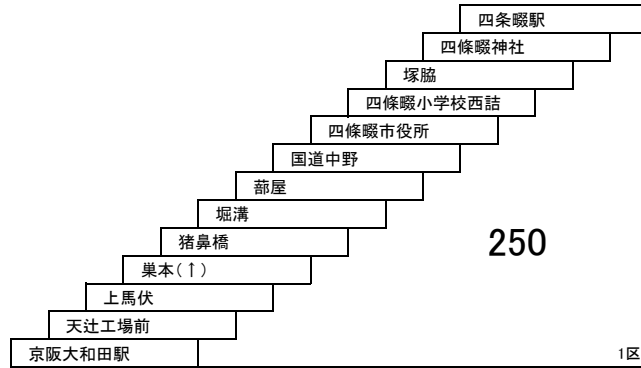

大和田四条畷線

21 京阪大和田駅 — 四条畷駅 巢本 — 四条畷駅

四条畷市コミュニティバスとの重複区間は運賃が異なります。