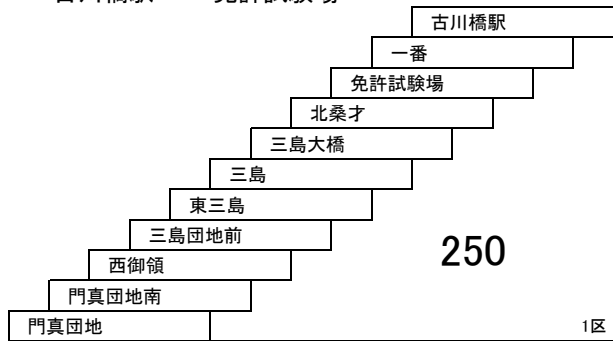

## 門真団地試験場線

- 5** 古川橋駅 — 門真団地  
 [免許試験場経由]  
 古川橋駅 — 免許試験場

- 6** 京阪大和田駅 — 京阪大和田駅  
 京阪大和田駅 — 門真車庫前(一方のみ運行)  
 門真団地 — 京阪大和田駅(一方のみ運行)