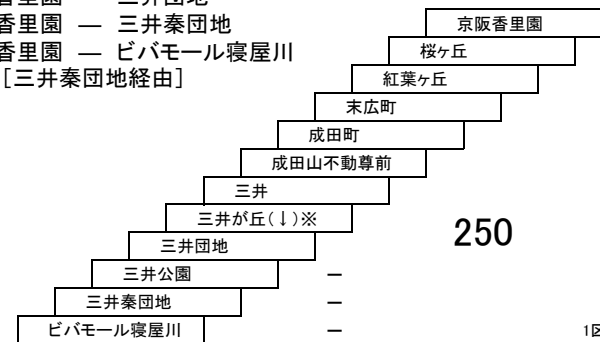

25 25B

京阪香里園 — 三井団地
京阪香里園 — 三井秦団地
京阪香里園 — ビバモール寝屋川
[三井秦団地経由]

※三井が丘は、三井団地行きのみ停車

47B 三井秦団地 — 星田駅
三井秦団地 — 寝屋川公園駅
[ビバモール寝屋川経由]