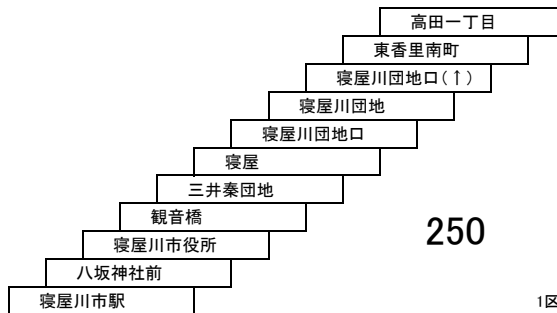

寝屋川団地線

21 21A 寝屋川市駅 — 寝屋川団地
寝屋川市駅 — 高田一丁目