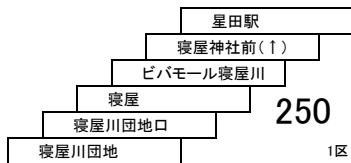

45B 寝屋川団地 — 星田駅
[ピバモール寝屋川経由]