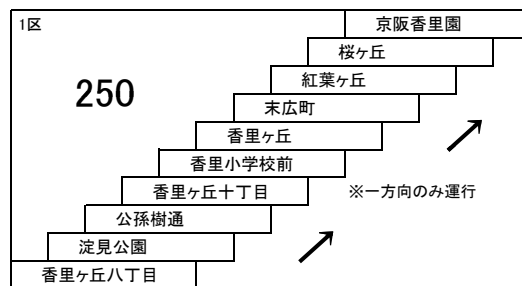

寝屋川団地線

21 21A 寝屋川市駅 — 寝屋川団地
 寝屋川市駅 — 高田一丁目

25 25B

京阪香里園 — 三井団地
 京阪香里園 — 三井秦団地
 京阪香里園 — ビバモール寝屋川
 [三井秦団地経由]

※三井が丘は、三井団地行きのみ停車

47B 三井秦団地 — 星田駅
 三井秦団地 — 寝屋川公園駅
 [ビバモール寝屋川経由]

香里団地線

13 香里ヶ丘八丁目 — 京阪香里園