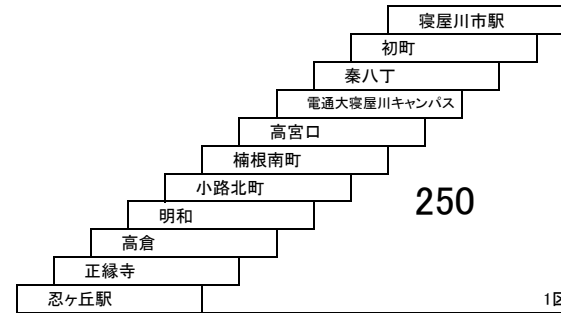

35 寝屋川市駅 — 忍ヶ丘駅