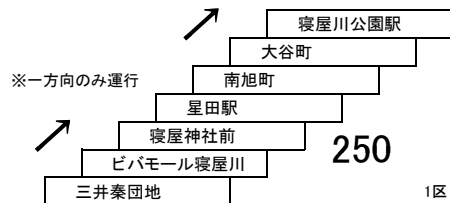

寝屋川団地線

21 21A 寝屋川市駅 — 寝屋川団地
 寝屋川市駅 — 高田一丁目

25 25B

京阪香里園 — 三井団地
 京阪香里園 — 三井秦団地
 京阪香里園 — ビバモール寝屋川
 [三井秦団地経由]

※三井が丘は、三井団地行きのみ停車

47B 三井秦団地 — 星田駅
 三井秦団地 — 寝屋川公園駅
 [ビバモール寝屋川経由]

香里団地線

13 香里ヶ丘八丁目 — 京阪香里園