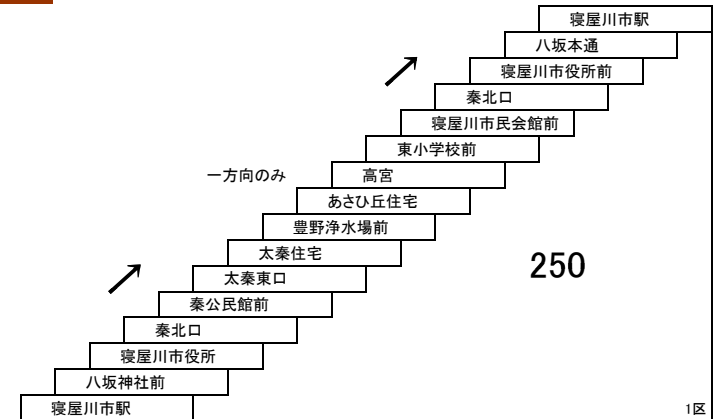

高宮四条畷線

31A 寝屋川市駅 — 寝屋川市駅

このページの定期旅客運賃はA表をご覧ください。

お忘れ物・お問い合わせ : 交野営業所 tel 072-895-2233