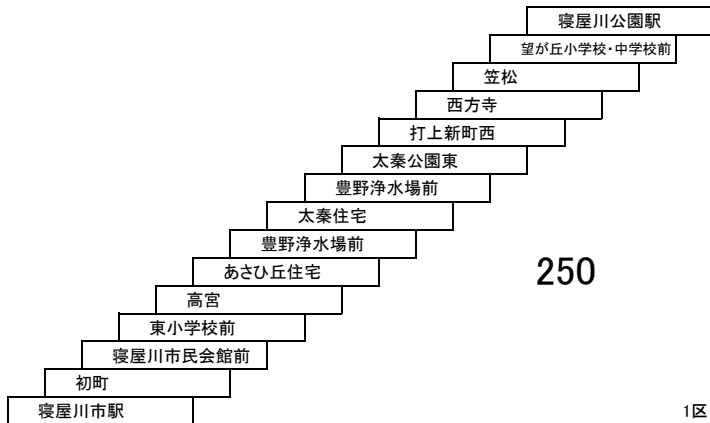

高宮四条畷線

34 寝屋川市駅 — 寝屋川公園駅
[高倉経由]

35 寝屋川市駅 — 忍ヶ丘駅

36 寝屋川市駅 — 寝屋川公園駅

このページの定期旅客運賃はA表をご覧ください。

お忘れ物・お問い合わせ : 交野営業所 tel 072-895-2233

寝屋川北部線

22 京阪香里園 — 寝屋川市駅