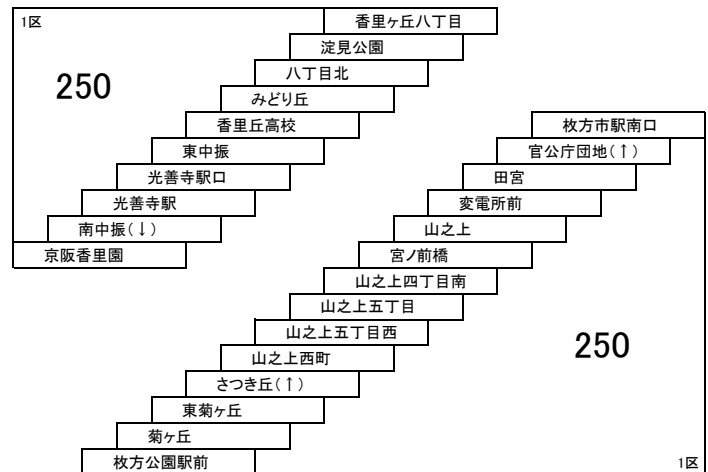

41B 寝屋川市駅 — 梅が丘
寝屋川市駅 — 寝屋川公園
[秦公民館前、ピバモール寝屋川経由]

45B 寝屋川団地 — 星田駅
[ピバモール寝屋川経由]

43A 交野車庫 — 枚方市駅南口
野口北 — 枚方市駅南口

東中振山之上線

いろ 京阪香里園 — 香里ヶ丘八丁目
枚方市駅南口 — 枚方公園駅前
[山之上五丁目経由]

星田線

47B 寝屋川市駅 — 寝屋川公園駅
 寝屋川市駅 — 星田駅
 [観音橋、ビバモール寝屋川経由]