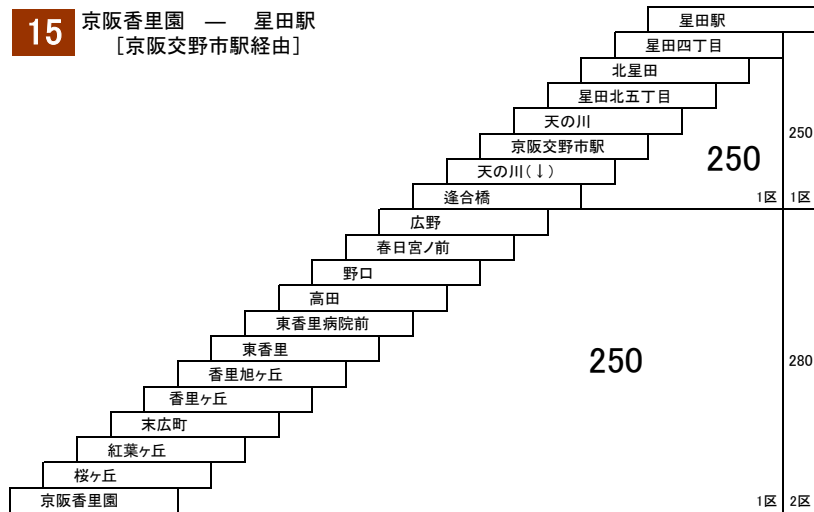

津田香里線

- 9** 京阪香里園 — 京阪交野市駅[高田経由]
- 京阪香里園 — 高田
- 14** 京阪香里園 — 津田駅
[高田経由]

- 15** 京阪香里園 — 星田駅
[京阪交野市駅経由]

- 19** 京阪交野市駅 — 河内磐船駅
[交野警察署前経由]

このページの定期旅客運賃はA表をご覧ください。

お忘れ物・お問い合わせ：交野営業所 tel 072-895-2233

交野南部線

20 京阪交野市駅 — 京阪交野市駅
京阪交野市駅 — 妙見口