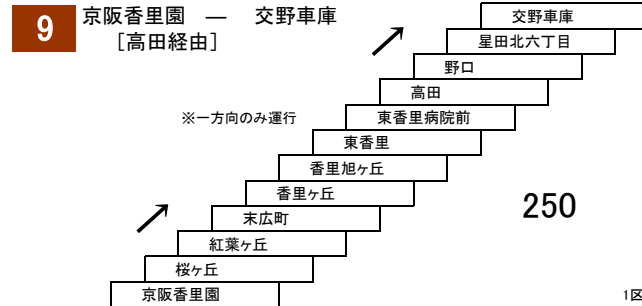

津田香里線

- 9** 京阪香里園 — 京阪交野市駅[高田経由]
- 京阪香里園 — 高田
- 14** 京阪香里園 — 津田駅
[高田経由]

- 15** 京阪香里園 — 星田駅
[京阪交野市駅経由]

- 19** 京阪交野市駅 — 河内磐船駅
[交野警察署前経由]

このページの定期旅客運賃はA表をご覧ください。

お忘れ物・お問い合わせ：交野営業所 tel 072-895-2233

交野南部線

20 京阪交野市駅 — 京阪交野市駅
京阪交野市駅 — 妙見口