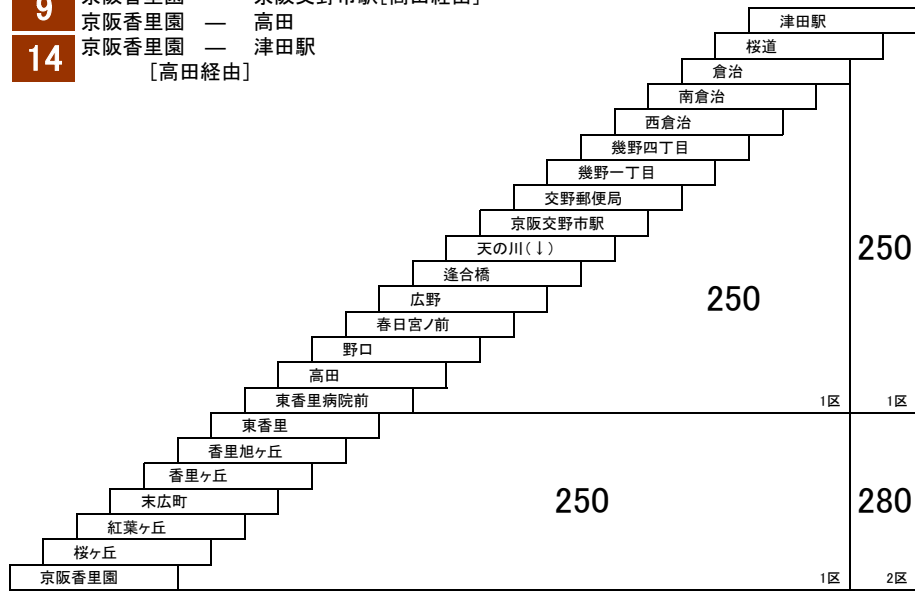

津田香里線

- 9** 京阪香里園 — 京阪交野市駅[高田経由]
- 京阪香里園 — 高田
- 14** 京阪香里園 — 津田駅
[高田経由]

- 15** 京阪香里園 — 星田駅
[京阪交野市駅経由]

- 19** 京阪交野市駅 — 河内磐船駅
[交野警察署前経由]

このページの定期旅客運賃はA表をご覧ください。

お忘れ物・お問い合わせ：交野営業所 tel 072-895-2233

交野南部線

20 京阪交野市駅 — 京阪交野市駅
京阪交野市駅 — 妙見口