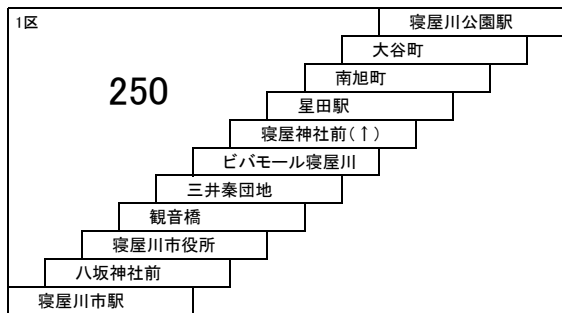

41B 寝屋川市駅 — 梅が丘
寝屋川市駅 — 寝屋川公園
[秦公民館前、ピバモール寝屋川経由]

45B 寝屋川団地 — 星田駅
[ピバモール寝屋川経由]

43A 交野車庫 — 枚方市駅南口
野口北 — 枚方市駅南口

東中振山之上線

いろ 京阪香里園 — 香里ヶ丘八丁目
枚方市駅南口 — 枚方公園駅前
[山之上五丁目経由]

星田線

47B 寝屋川市駅 — 寝屋川公園駅
 寝屋川市駅 — 星田駅
 [観音橋、ビバモール寝屋川経由]