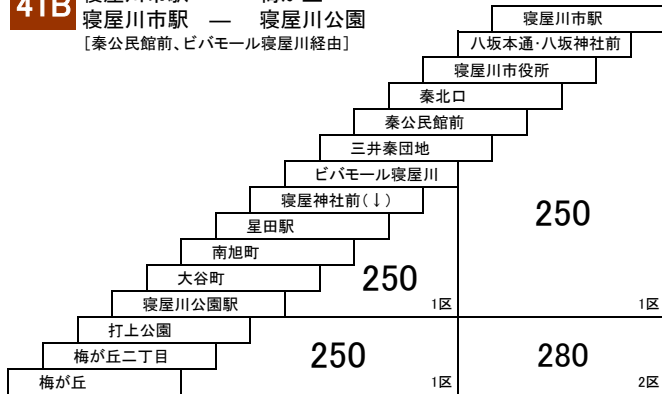

星田線

40 寝屋川団地 — 星田駅

41B 寝屋川市駅 — 梅が丘
寝屋川市駅 — 寝屋川公園
[秦公民館前、ピバモール寝屋川経由]