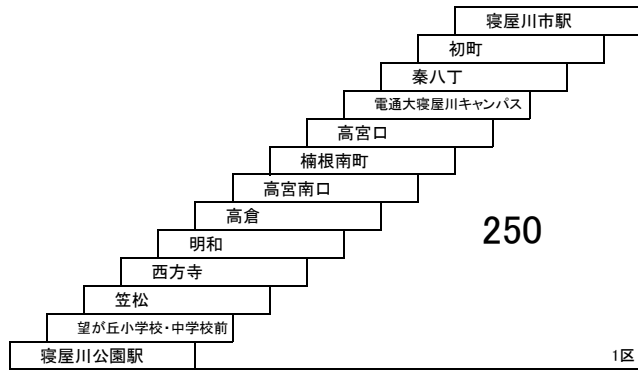

高宮四条畷線

34 寝屋川市駅 — 寝屋川公園駅
[高倉経由]