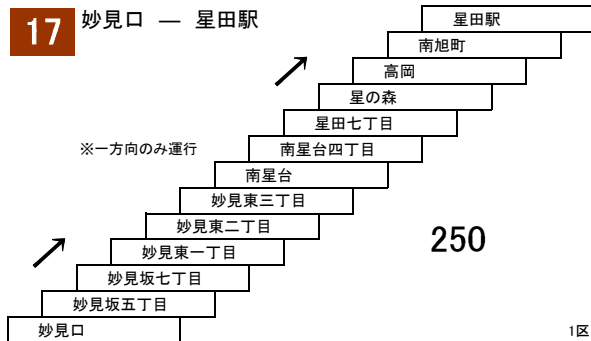

津田香里線

- 9** 京阪香里園 — 京阪交野市駅[高田経由]
- 京阪香里園 — 高田
- 14** 京阪香里園 — 津田駅
[高田経由]

- 15** 京阪香里園 — 星田駅
[京阪交野市駅経由]

- 19** 京阪交野市駅 — 河内磐船駅
[交野警察署前経由]

このページの定期旅客運賃はA表をご覧ください。

お忘れ物・お問い合わせ：交野営業所 tel 072-895-2233

交野南部線

20 京阪交野市駅 — 京阪交野市駅
京阪交野市駅 — 妙見口