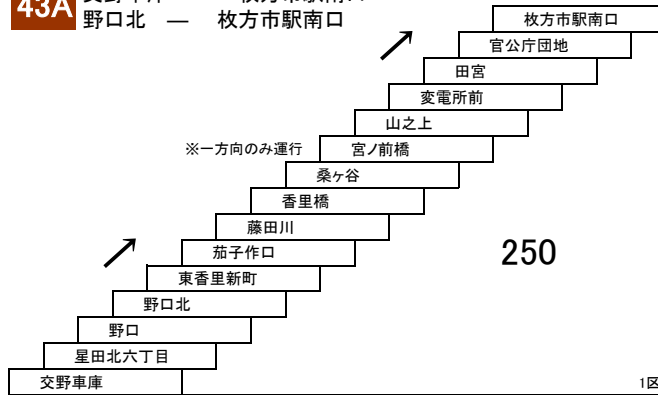

43A 交野車庫 — 枚方市駅南口
野口北 — 枚方市駅南口