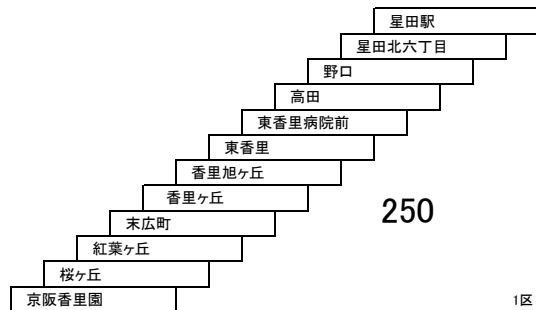

津田香里線

- 9** 京阪香里園 — 京阪交野市駅[高田経由]
- 京阪香里園 — 高田
- 14** 京阪香里園 — 津田駅
[高田経由]

- 16** 京阪香里園 — 星田駅

- 9A** 京阪香里園 — 枚方市駅南口
- 京阪香里園 — 藤田川
- [高田経由]
- 高田 — 枚方市駅南口
- 新高田 — 京阪香里園

津田サイエンスヒルズ線

3

津田駅東口 — 津田駅東口
[津田サイエンスヒルズ経由]