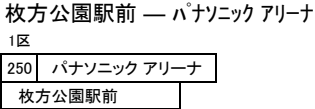

36 寝屋川市駅 — 寝屋川公園駅

このページの定期旅客運賃はA表をご覧ください。

お忘れ物・お問い合わせ：交野営業所 tel 072-895-2233

香里団地線

2 3 4 5 6 6C 8 8C

枚方市駅南口 — 枚方公園駅前
 枚方市駅南口 — 枚方市駅南口
 枚方市駅南口 — 野口北
 枚方公園駅前 — 野口北 枚方公園駅前 — 藤田川 枚方公園駅前 — 新香里

系統により停車する停留所の数や順番が異なります。運行経路は路線図をご覧ください。