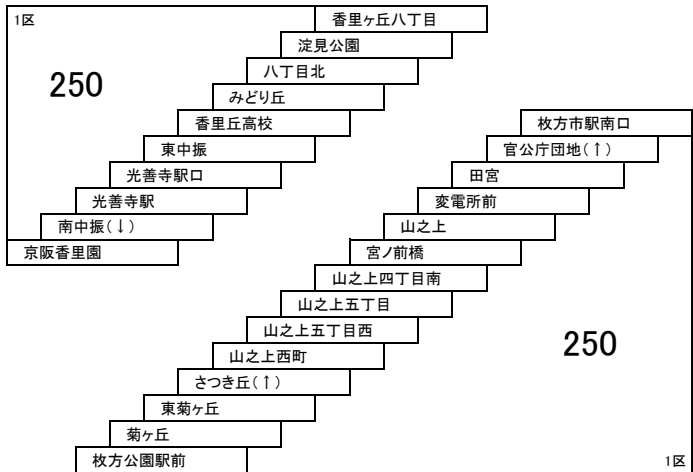

47B 寝屋川市駅 — 星田駅
三井秦団地 — 星田駅
[観音橋、ピバモール寝屋川経由]

43A 交野車庫 — 枚方市駅南口
野口北 — 枚方市駅南口

東中振山之上線

いろ 京阪香里園 — 香里ヶ丘八丁目
枚方市駅南口 — 枚方公園駅前
[山之上五丁目経由]

高宮四条畷線

31 寝屋川市駅 — 太秦東口
寝屋川市駅 — 太秦住宅

31A 寝屋川市駅 — 寝屋川市駅

35 寝屋川市駅 — 忍ヶ丘駅