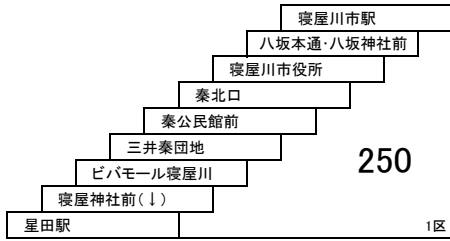

星田線

41B 寝屋川市駅 — 星田駅
[秦公民館前、ピバモール寝屋川経由]