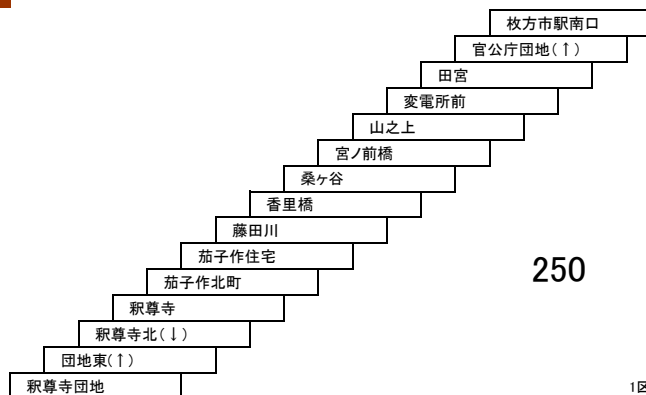

釈尊寺団地線

10

枚方市駅南口 — 釈尊寺団地

このページの定期旅客運賃はA表をご覧ください。

お忘れ物・お問い合わせ : 交野営業所 tel 072-895-2233