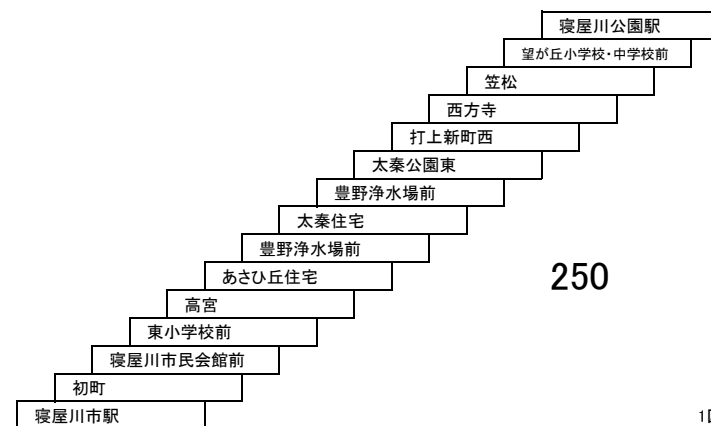

36 寝屋川市駅 — 寝屋川公園駅