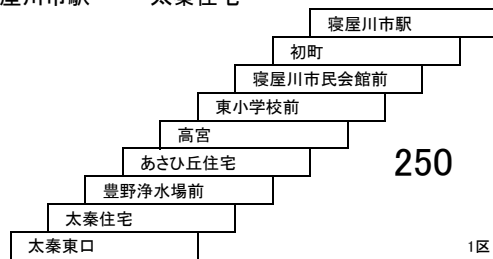

47B 寝屋川市駅 — 星田駅
三井秦団地 — 星田駅
[観音橋、ピバモール寝屋川経由]

43A 交野車庫 — 枚方市駅南口
野口北 — 枚方市駅南口

東中振山之上線

いろ 京阪香里園 — 香里ヶ丘八丁目
枚方市駅南口 — 枚方公園駅前
[山之上五丁目経由]

高宮四条畷線

31 寝屋川市駅 — 太秦東口
寝屋川市駅 — 太秦住宅

31A 寝屋川市駅 — 寝屋川市駅

35 寝屋川市駅 — 忍ヶ丘駅