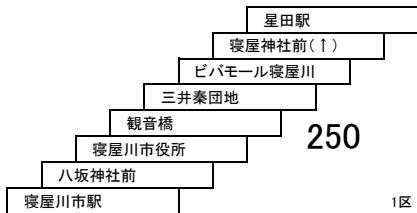

47B 寝屋川市駅 — 星田駅
三井秦団地 — 星田駅
[観音橋、ピバモール寝屋川経由]