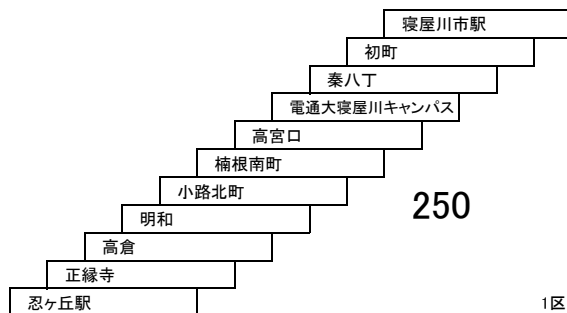

47B 寝屋川市駅 — 星田駅
三井秦団地 — 星田駅
[観音橋、ピバモール寝屋川経由]

43A 交野車庫 — 枚方市駅南口
野口北 — 枚方市駅南口

東中振山之上線

いろ 京阪香里園 — 香里ヶ丘八丁目
枚方市駅南口 — 枚方公園駅前
[山之上五丁目経由]

高宮四条畷線

31 寝屋川市駅 — 太秦東口
寝屋川市駅 — 太秦住宅

31A 寝屋川市駅 — 寝屋川市駅

35 寝屋川市駅 — 忍ヶ丘駅