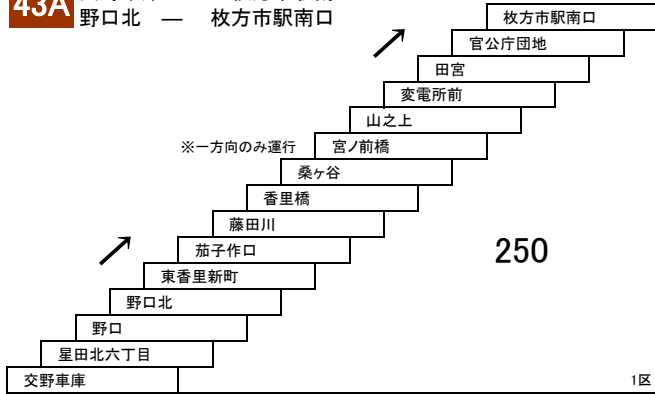

43A 交野車庫 — 枚方市駅南口
野口北 — 枚方市駅南口