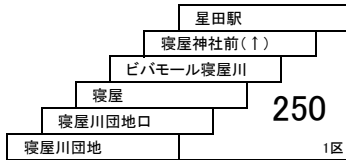

45B 寝屋川団地 — 星田駅
[ピバモール寝屋川経由]