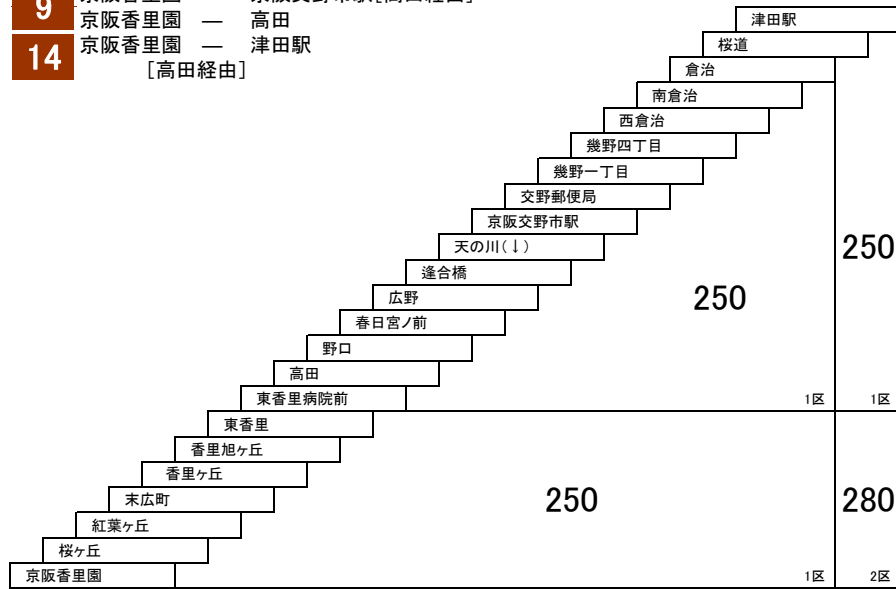

津田香里線

- 9** 京阪香里園 — 京阪交野市駅[高田経由]
- 京阪香里園 — 高田
- 14** 京阪香里園 — 津田駅
[高田経由]

- 16** 京阪香里園 — 星田駅

- 9A** 京阪香里園 — 枚方市駅南口
- 京阪香里園 — 藤田川
- [高田経由]
- 高田 — 枚方市駅南口
- 新高田 — 京阪香里園

津田サイエンスヒルズ線

3

津田駅東口 — 津田駅東口
[津田サイエンスヒルズ経由]