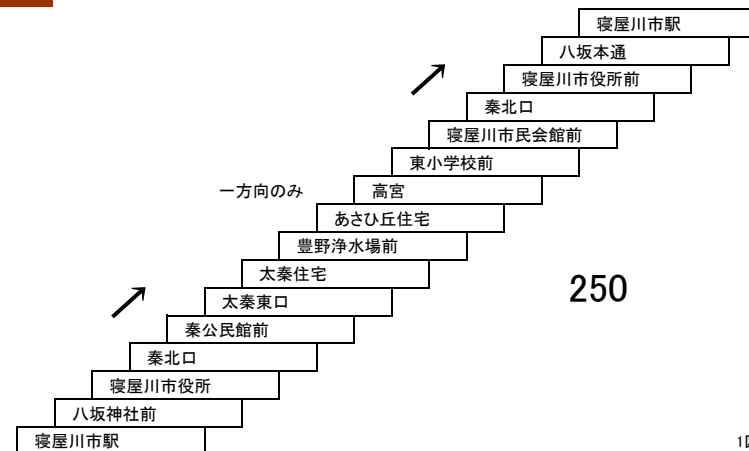

47B 寝屋川市駅 — 星田駅
三井秦団地 — 星田駅
[観音橋、ピバモール寝屋川経由]

43A 交野車庫 — 枚方市駅南口
野口北 — 枚方市駅南口

東中振山之上線

いろ 京阪香里園 — 香里ヶ丘八丁目
枚方市駅南口 — 枚方公園駅前
[山之上五丁目経由]

高宮四条畷線

31 寝屋川市駅 — 太秦東口
寝屋川市駅 — 太秦住宅

31A 寝屋川市駅 — 寝屋川市駅

35 寝屋川市駅 — 忍ヶ丘駅