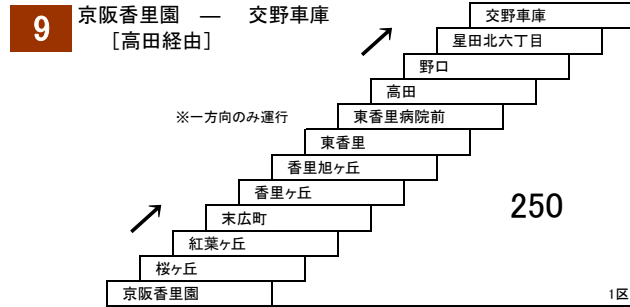

津田香里線

- 9** 京阪香里園 — 京阪交野市駅[高田経由]
- 京阪香里園 — 高田
- 14** 京阪香里園 — 津田駅
[高田経由]

- 16** 京阪香里園 — 星田駅

- 9A** 京阪香里園 — 枚方市駅南口
- 京阪香里園 — 藤田川
- [高田経由]
- 高田 — 枚方市駅南口
- 新高田 — 京阪香里園

津田サイエンスヒルズ線

3

津田駅東口 — 津田駅東口
[津田サイエンスヒルズ経由]