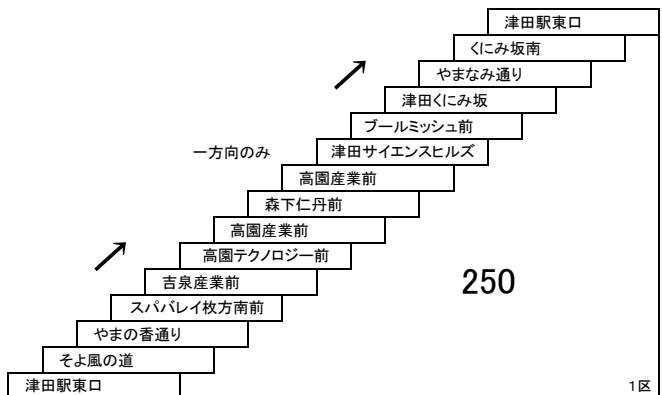

津田香里線

- 9** 京阪香里園 — 京阪交野市駅[高田経由]
- 京阪香里園 — 高田
- 14** 京阪香里園 — 津田駅
[高田経由]

- 16** 京阪香里園 — 星田駅

- 9A** 京阪香里園 — 枚方市駅南口
- 京阪香里園 — 藤田川
- [高田経由]
- 高田 — 枚方市駅南口
- 新高田 — 京阪香里園

津田サイエンスヒルズ線

3

津田駅東口 — 津田駅東口
[津田サイエンスヒルズ経由]