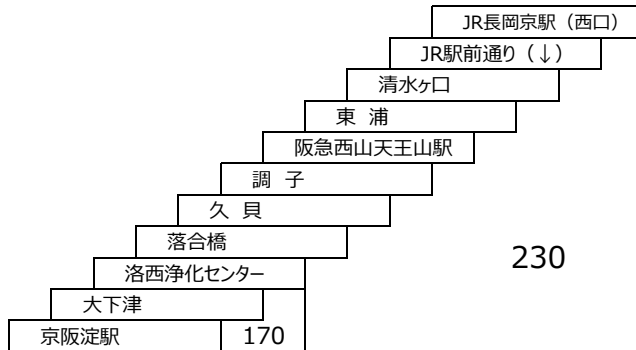

- 580 プラムイン城陽 - アル・プラザ城陽
- 582 水主団地 - プラムイン城陽
- 583 プラムイン城陽 - JR城陽駅

このページの路線は定期券の設定はありません

在来系統との重複区間は異種運賃となる場合があります。

淀長岡京線

阪急バスと共同運行

90

京阪淀駅－阪急西山天王山駅
京阪淀駅－阪急西山天王山駅－JR長岡京駅（西口）

■ 京都京阪バス・■ 阪急バス共通で利用可