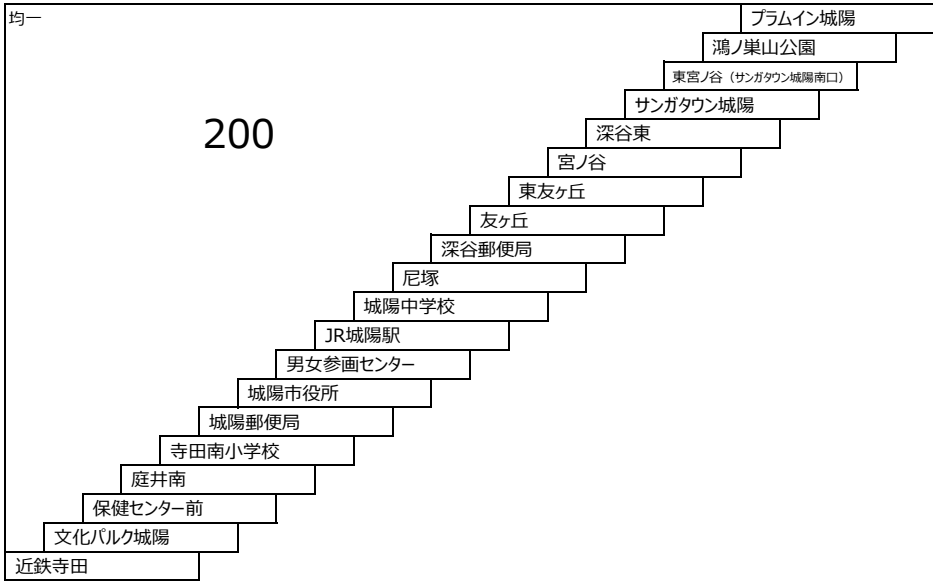

24A 京阪淀駅 - 竹田駅西口 (京阪中書島経由)

このページの定期旅客運賃は別表をご覧ください。

お忘れ物・お問い合わせ : 京都京阪バス 八幡営業所 tel 075-972-0501

城陽さんさんバス
鴻ノ巣山運動公園近鉄寺田線

- 520 プラムイン城陽 - 近鉄寺田
- 521 プラムイン城陽 - JR城陽駅
- 525 プラムイン城陽 - 近鉄寺田
〔サンガタウン城陽経由〕

城陽さんさんバス
プラムイン城陽長池線