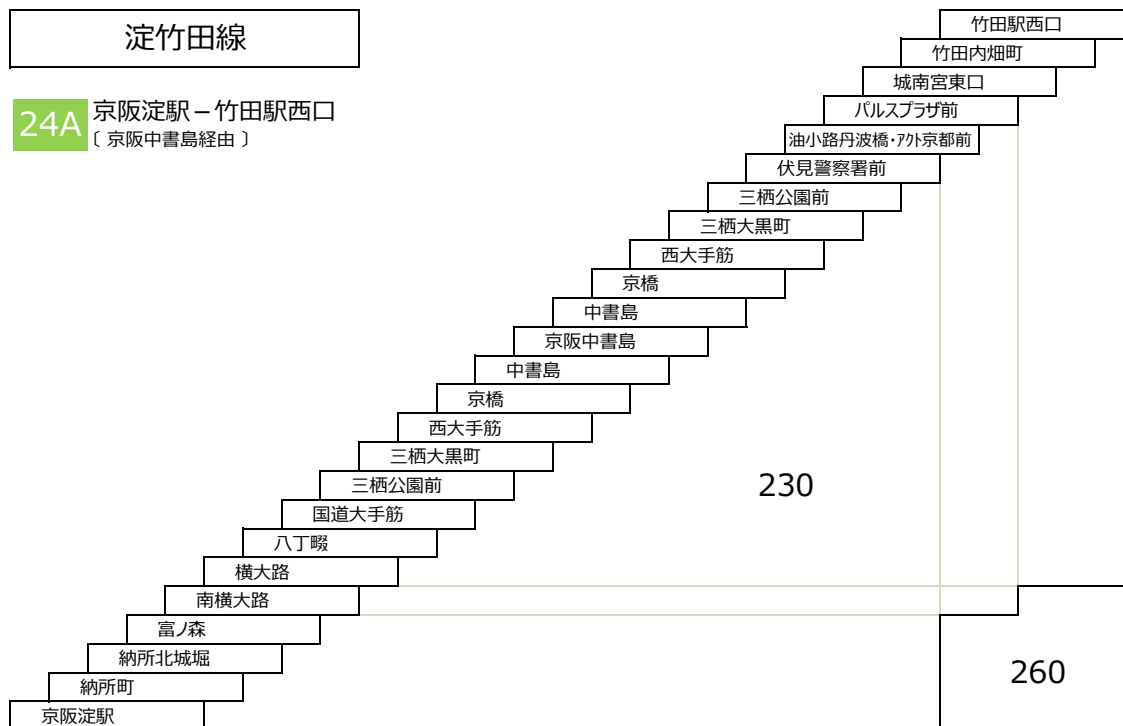

淀竹田線

24A 京阪淀駅 - 竹田駅西口 (京阪中書島経由)

このページの定期旅客運賃は別表をご覧ください。

お忘れ物・お問い合わせ : 京都京阪バス 八幡営業所 tel 075-972-0501