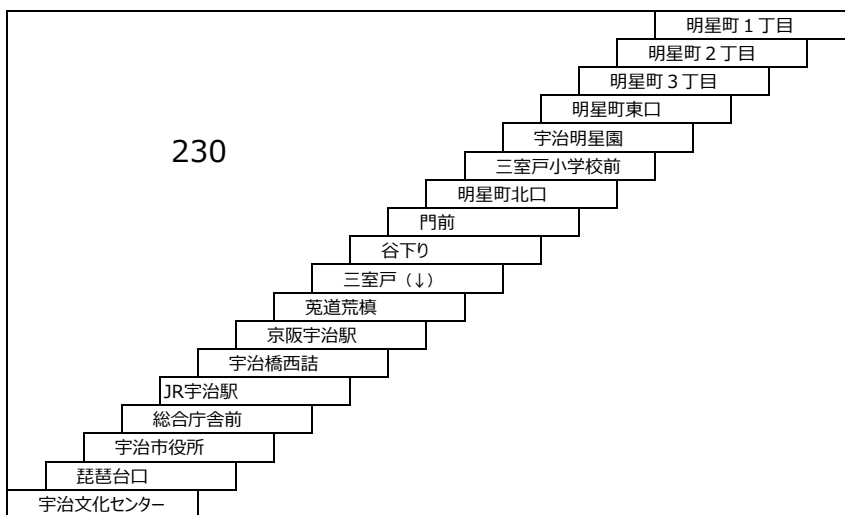

小倉向島線

- 10 徳洲会病院 → 近鉄向島 → 四ツ谷池 → 徳洲会病院
- 10A 近鉄小倉 → 徳洲会病院 → 近鉄向島 → 四ツ谷池 → 徳洲会病院
 徳洲会病院 → 近鉄向島 → 四ツ谷池 → 徳洲会病院 → 近鉄小倉
- 10B 近鉄小倉 - 徳洲会病院

大久保太陽が丘線

- 220 太陽が丘 - 近鉄大久保

黄檗台循環線

- 109 JR黄檗駅 - 菟道高校 - JR黄檗駅

折居台明星町線

- 40 40A 宇治文化センター → 明星町1丁目 → 明星町北口 → 宇治文化センター
 JR宇治駅 → 明星町1丁目 → 明星町北口 → JR宇治駅