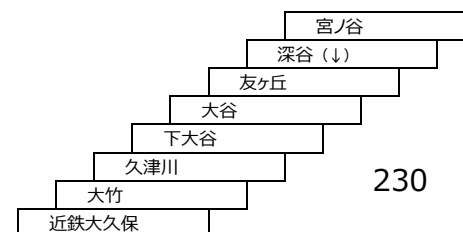

大久保宮ノ谷線

- 58A 近鉄大久保 - 宮ノ谷

このページの定期旅客運賃は別表をご覧ください。
お忘れ物・お問い合わせ：京都京阪バス 八幡営業所 tel 075-972-0501