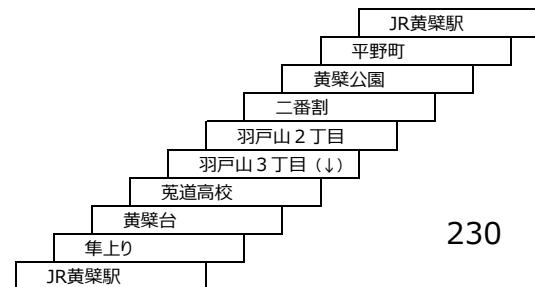

小倉向島線

- 10 徳洲会病院 → 近鉄向島 → 四ツ谷池 → 徳洲会病院
- 10A 近鉄小倉 → 徳洲会病院 → 近鉄向島 → 四ツ谷池 → 徳洲会病院
 徳洲会病院 → 近鉄向島 → 四ツ谷池 → 徳洲会病院 → 近鉄小倉
- 10B 近鉄小倉 - 徳洲会病院

大久保太陽が丘線

- 220 太陽が丘 - 近鉄大久保

黄檗台循環線

- 109 JR黄檗駅 - 菟道高校 - JR黄檗駅

折居台明星町線

- 40 40A 宇治文化センター → 明星町1丁目 → 明星町北口 → 宇治文化センター
 JR宇治駅 → 明星町1丁目 → 明星町北口 → JR宇治駅

宇治小倉線

- 64 京阪宇治駅 - ニンテンドーミュージアム - 近鉄小倉

大久保宮ノ谷線

- 58A 近鉄大久保 - 宮ノ谷

このページの定期旅客運賃は別表をご覧ください。
 お忘れ物・お問い合わせ：京都京阪バス 八幡営業所 tel 075-972-0501

淀京都線

26 京阪淀駅 - 京都駅八条口

淀竹田線