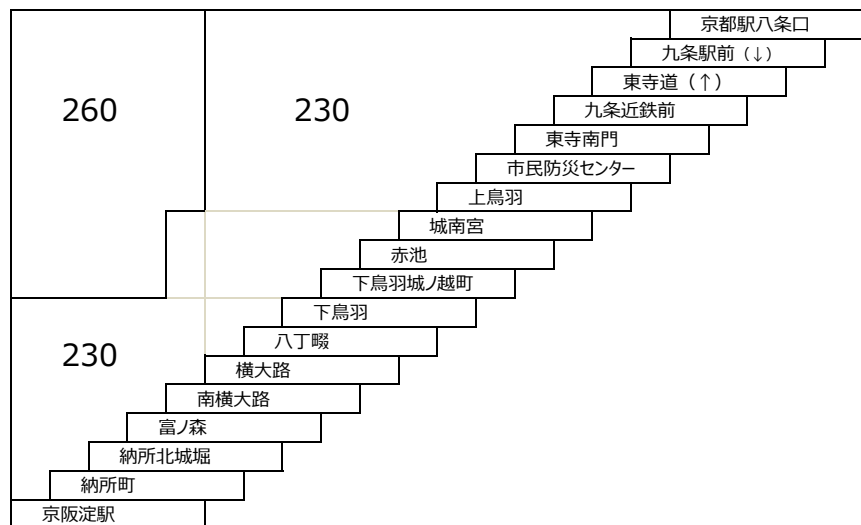

宇治小倉線

- 64 京阪宇治駅 - ニンテンドーミュージアム - 近鉄小倉

大久保宮ノ谷線

- 58A 近鉄大久保 - 宮ノ谷

このページの定期旅客運賃は別表をご覧ください。
 お忘れ物・お問い合わせ：京都京阪バス 八幡営業所 tel 075-972-0501

淀京都線

26 京阪淀駅 - 京都駅八条口

淀竹田線