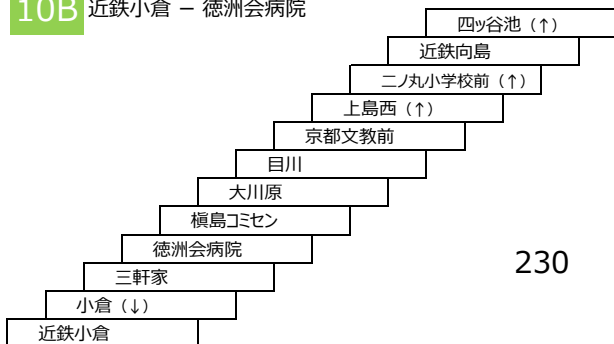

小倉向島線

- 10 徳洲会病院 → 近鉄向島 → 四ツ谷池 → 徳洲会病院
- 10A 近鉄小倉 → 徳洲会病院 → 近鉄向島 → 四ツ谷池 → 徳洲会病院
  徳洲会病院 → 近鉄向島 → 四ツ谷池 → 徳洲会病院 → 近鉄小倉
- 10B 近鉄小倉 - 徳洲会病院