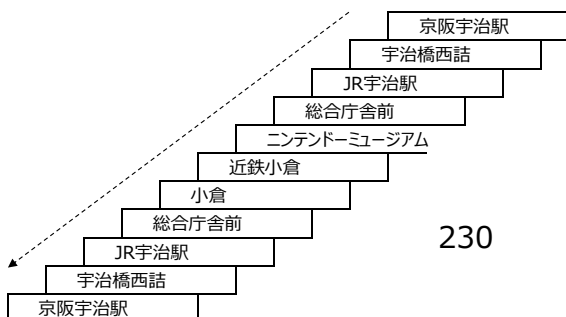

宇治小倉線

- 64 京阪宇治駅 - ニンテンドーミュージアム - 近鉄小倉