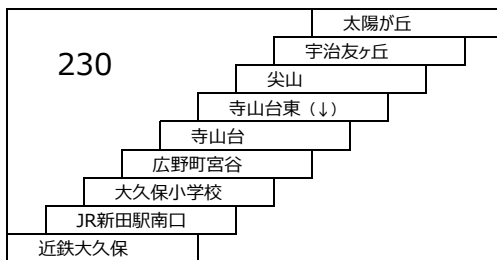

大久保太陽が丘線

- 220 太陽が丘 - 近鉄大久保