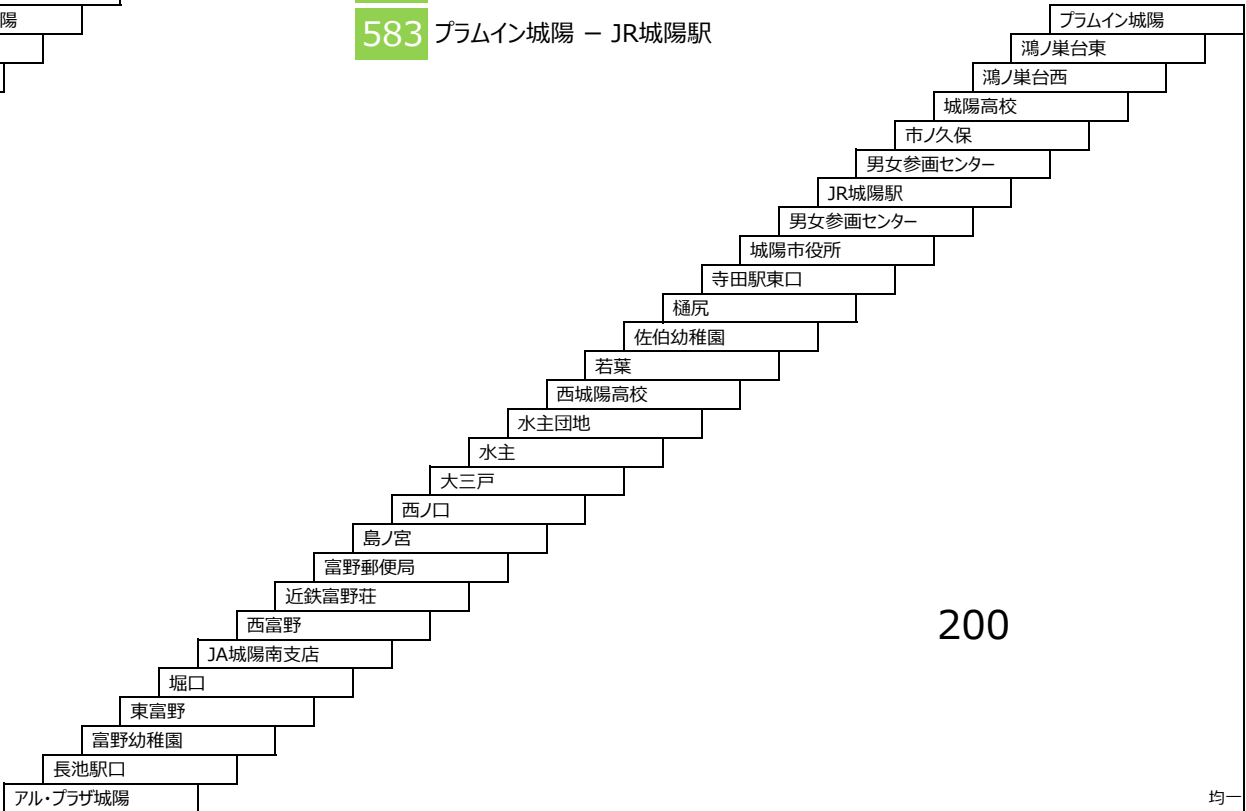

城陽さんさんバス
プラムイン城陽長池線

- 580 プラムイン城陽 - アル・プラザ城陽
- 582 水主団地 - プラムイン城陽
- 583 プラムイン城陽 - JR城陽駅

このページの路線は定期券の設定はありません

在来系統との重複区間は異種運賃となる場合があります。