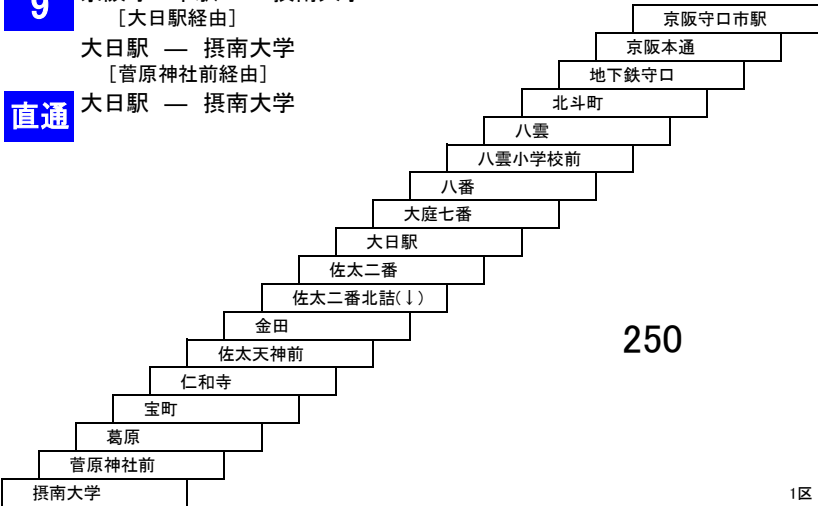

寝屋川守口線

9 京阪守口市駅 — 摂南大学
[大日駅経由]
大日駅 — 摂南大学
[菅原神社前経由]
直通 大日駅 — 摂南大学