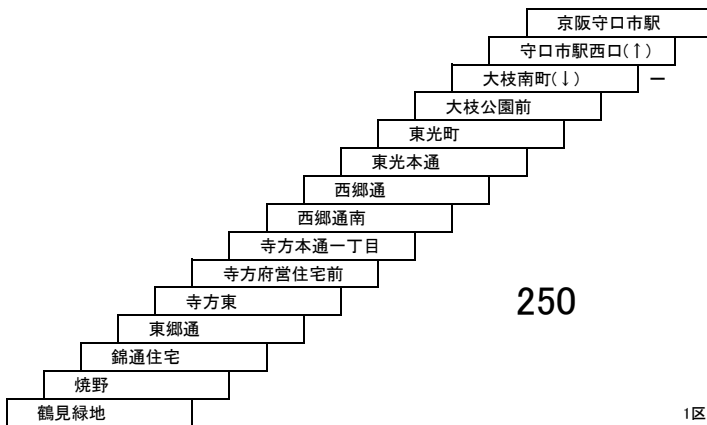

19 京阪守口市駅 — 鶴見緑地
京阪守口市駅 — 東郷通