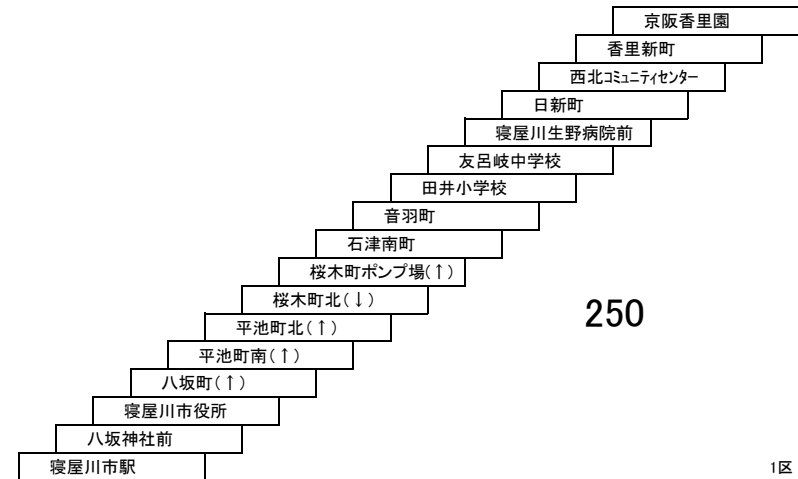

寝屋川音羽町線

26 寝屋川市駅 — 京阪香里園
26A 寝屋川市駅 — 京阪香里園
[寝屋川市役所経由]

このページの定期旅客運賃はA表をご覧ください。

お忘れ物・お問い合わせ : 寝屋川営業所 tel 072-830-2221