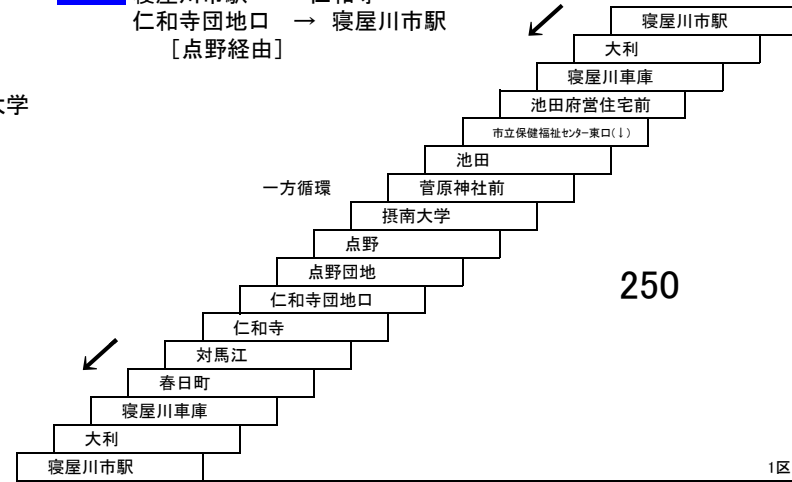

## 太間公園点野線

**11** 寝屋川市駅 — 太間公園

**直通** 寝屋川市駅 — 摂南大学

**10** 寝屋川市駅 — 寝屋川市駅  
寝屋川市駅 — 仁和寺  
仁和寺団地口 → 寝屋川市駅  
[点野経由]

## 高柳線

**14** 寝屋川市駅 — 京阪大和田駅  
寝屋川車庫 — 京阪大和田駅