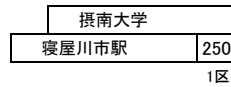

## 太間公園点野線

**11** 寝屋川市駅 — 太間公園

**直通** 寝屋川市駅 — 摂南大学

**10** 寝屋川市駅 — 寝屋川市駅  
寝屋川市駅 — 仁和寺  
仁和寺団地口 → 寝屋川市駅  
[点野経由]