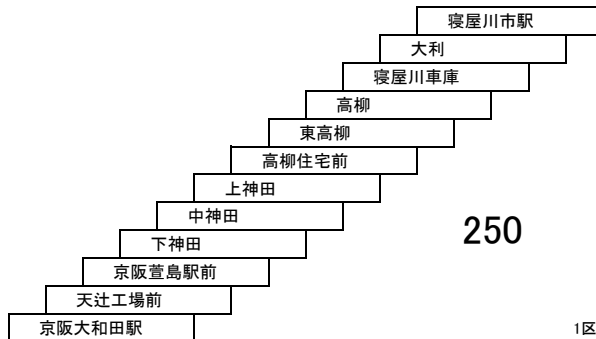

高柳線

14 寝屋川市駅 — 京阪大和田駅
寝屋川車庫 — 京阪大和田駅