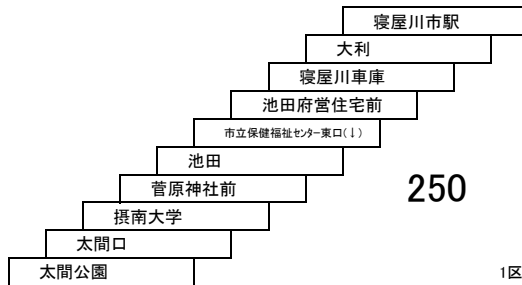

## 太間公園点野線

**11** 寝屋川市駅 — 太間公園

**直通** 寝屋川市駅 — 摂南大学

**10** 寝屋川市駅 — 寝屋川市駅  
寝屋川市駅 — 仁和寺  
仁和寺団地口 → 寝屋川市駅  
[点野経由]