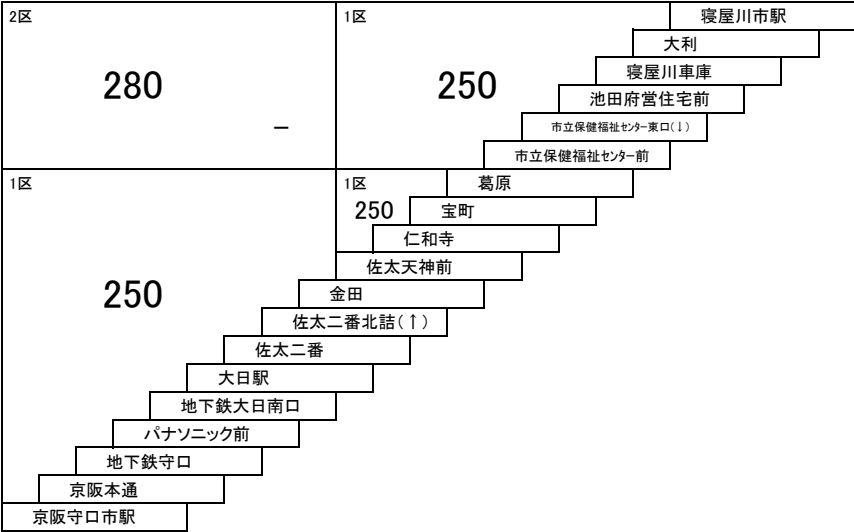

## 寝屋川音羽町線

**26** 寝屋川市駅 — 京阪香里園  
**26A** 寝屋川市駅 — 京阪香里園  
[寝屋川市役所経由]

このページの定期旅客運賃はA表をご覧ください。

お忘れ物・お問い合わせ : 寝屋川営業所 tel 072-830-2221

国道線

**4** 寝屋川市駅 — 京阪守口市駅  
 寝屋川市駅 — 大日駅  
 [葛原経由]

寝屋川守口線

**9** 京阪守口市駅 — 摂南大学  
 [大日駅経由]  
 大日駅 — 摂南大学  
 [菅原神社前経由]  
**直通** 大日駅 — 摂南大学