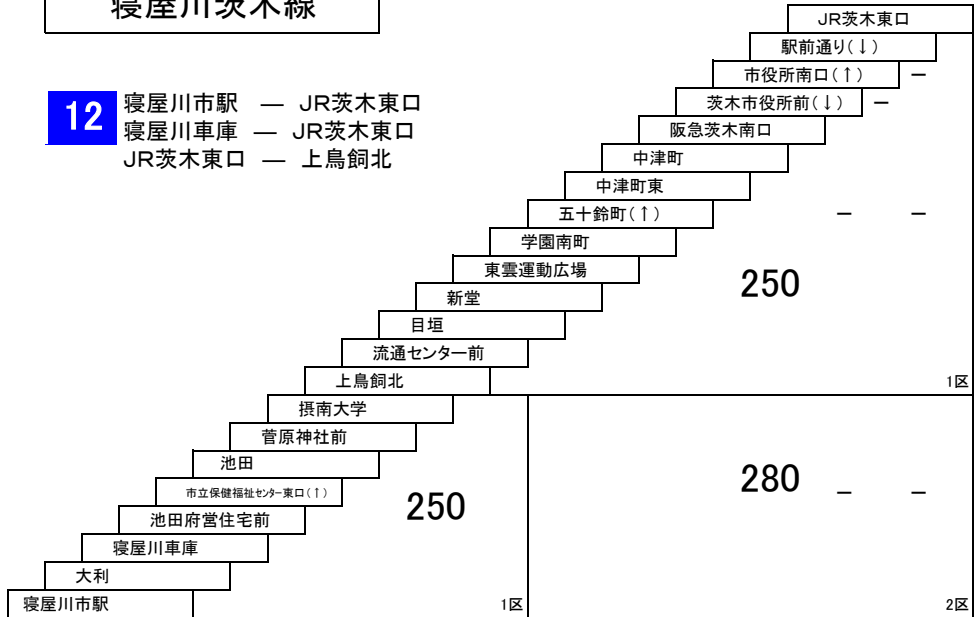

寝屋川茨木線

12 寝屋川市駅 — JR茨木東口
寝屋川車庫 — JR茨木東口
JR茨木東口 — 上鳥飼北

このページの定期旅客運賃はA表をご覧ください。
お忘れ物・お問い合わせ：寝屋川営業所 tel 072-830-2221