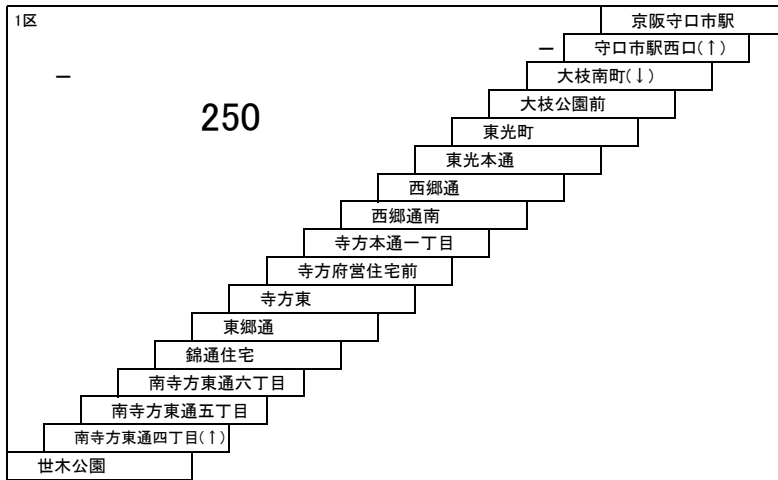

守口南部線

30 京阪守口市駅 — 世木公園
[西郷通経由]