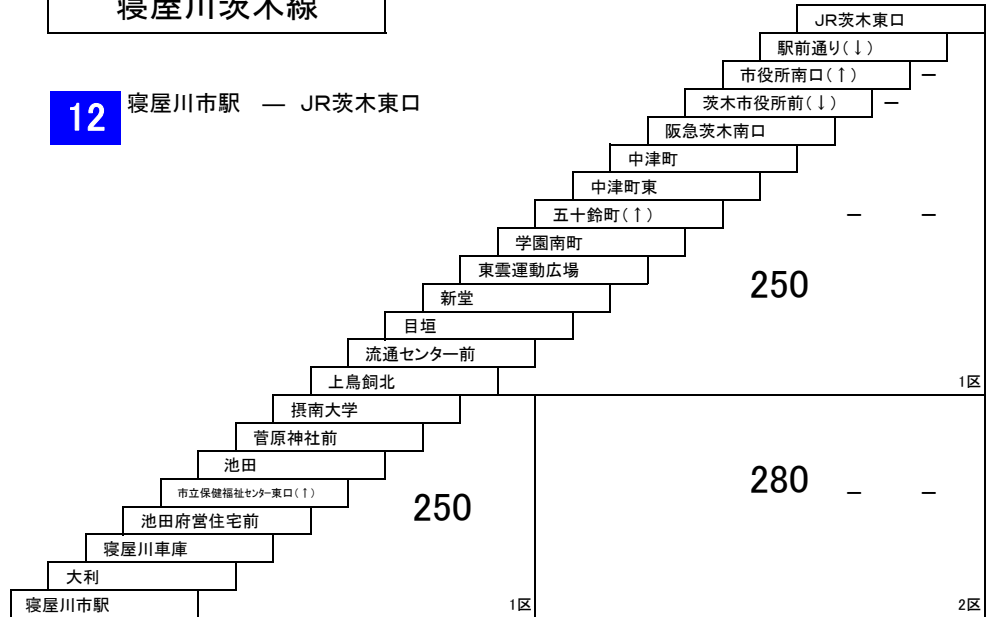

寝屋川茨木線

12 寝屋川市駅 — JR茨木東口

このページの定期旅客運賃はA表をご覧ください。

お忘れ物・お問い合わせ : 寝屋川営業所 tel 072-830-2221