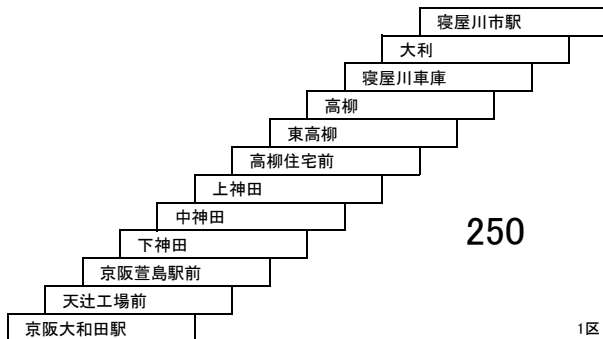

## 太間公園点野線

**11** 寝屋川市駅 — 太間公園

**直通** 寝屋川市駅 — 摂南大学

**10** 寝屋川市駅 — 寝屋川市駅  
寝屋川市駅 — 仁和寺  
仁和寺団地口 → 寝屋川市駅  
[点野経由]

## 高柳線

**14** 寝屋川市駅 — 京阪大和田駅