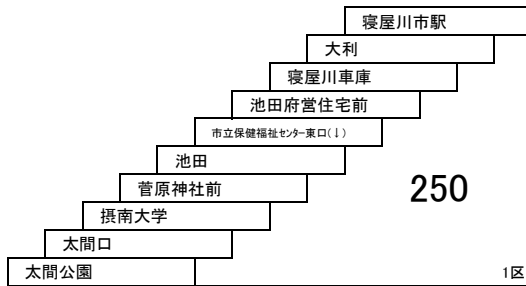

## 太間公園点野線

**11** 寝屋川市駅 — 太間公園

**直通** 寝屋川市駅 — 摂南大学

**10** 寝屋川市駅 — 寝屋川市駅  
寝屋川市駅 — 仁和寺  
仁和寺団地口 → 寝屋川市駅  
[点野経由]