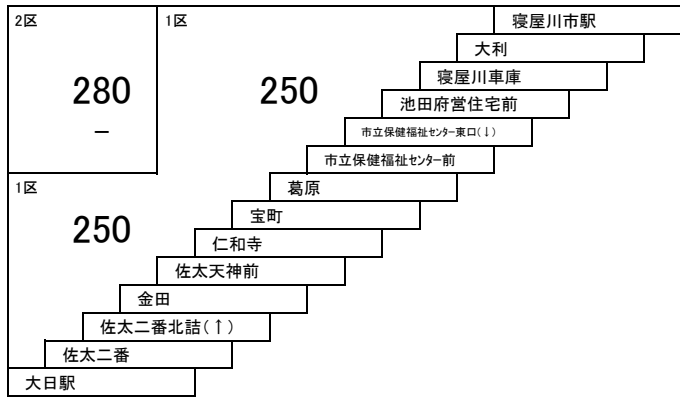

## 寝屋川音羽町線

**26** 寝屋川市駅 — 京阪香里園  
**26A** 寝屋川市駅 — 京阪香里園  
[寝屋川市役所経由]

このページの定期旅客運賃はA表をご覧ください。

お忘れ物・お問い合わせ : 寝屋川営業所 tel 072-830-2221

国道線

**4** 寝屋川市駅 — 大日駅  
[葛原経由]

寝屋川守口線

**9** 京阪守口市駅 — 摂南大学  
[大日駅経由]  
大日駅 — 摂南大学  
[菅原神社前経由]  
**直通** 大日駅 — 摂南大学