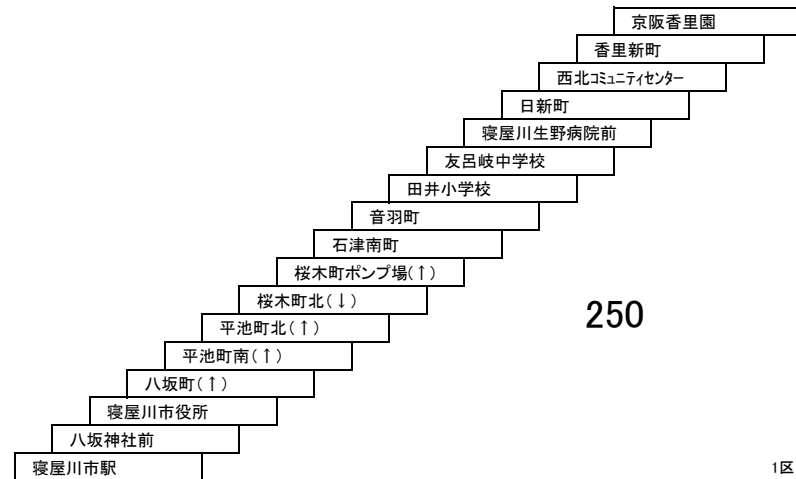

寝屋川音羽町線

26 寝屋川市駅 — 京阪香里園
26A 寝屋川市駅 — 京阪香里園
[寝屋川市役所経由]

このページの定期旅客運賃はA表をご覧ください。

お忘れ物・お問い合わせ : 寝屋川営業所 tel 072-830-2221