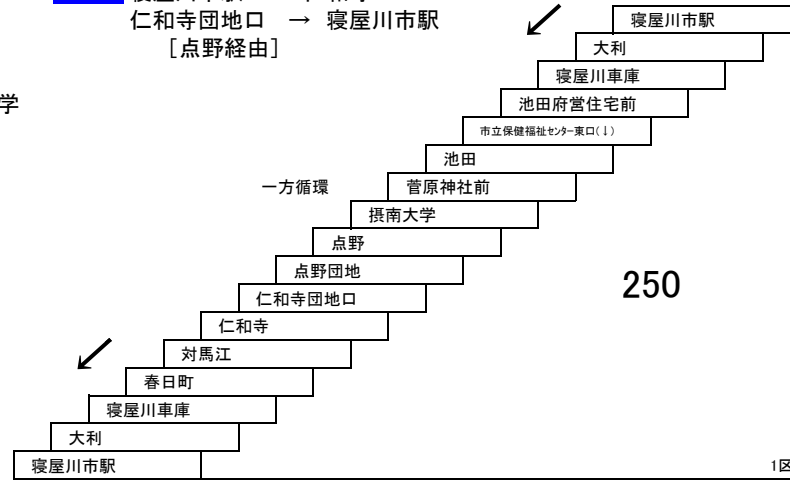

## 太間公園点野線

**11** 寝屋川市駅 — 太間公園

**直通** 寝屋川市駅 — 摂南大学

**10** 寝屋川市駅 — 寝屋川市駅  
寝屋川市駅 — 仁和寺  
仁和寺団地口 → 寝屋川市駅  
[点野経由]

## 高柳線

**14** 寝屋川市駅 — 京阪大和田駅