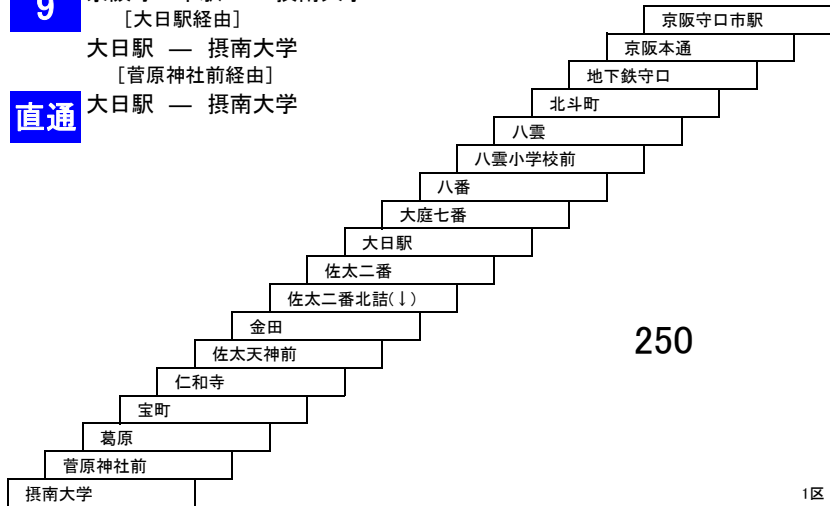

寝屋川守口線

9 京阪守口市駅 — 摂南大学
[大日駅経由]
大日駅 — 摂南大学
[菅原神社前経由]
直通 大日駅 — 摂南大学