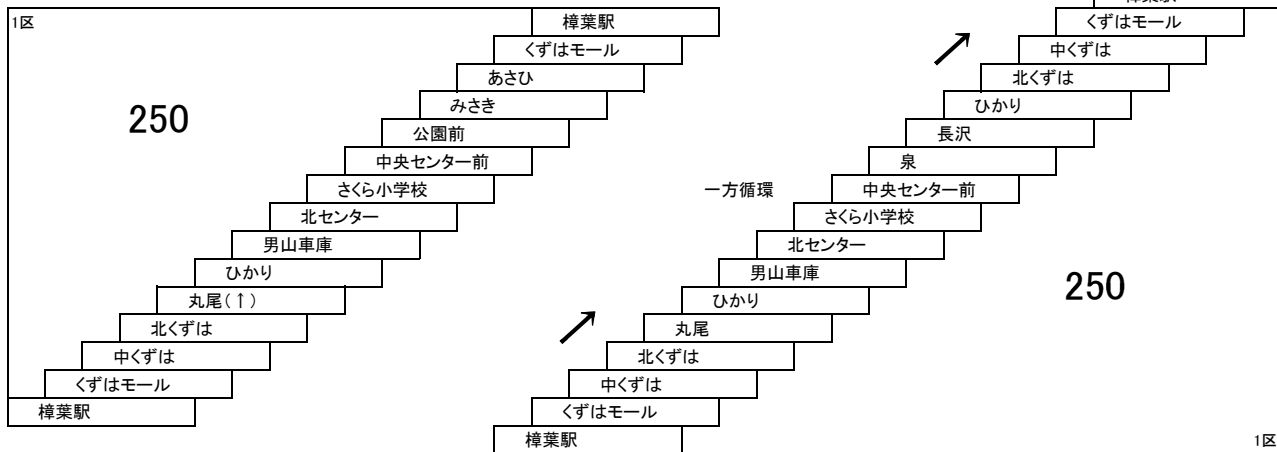

くずは線

- 9 男山北右回り循環線
  男山車庫 — 樟葉駅
- 10 男山北左回り循環線
  さくら小学校 — 樟葉駅

- 12 樟葉駅 — 男山車庫
  [北くずは経由]
- 14 樟葉駅 — 男山車庫
  [中央センター前経由]

- 11B 樟葉駅 — 樟葉駅
  [北くずは、中央センター前経由]