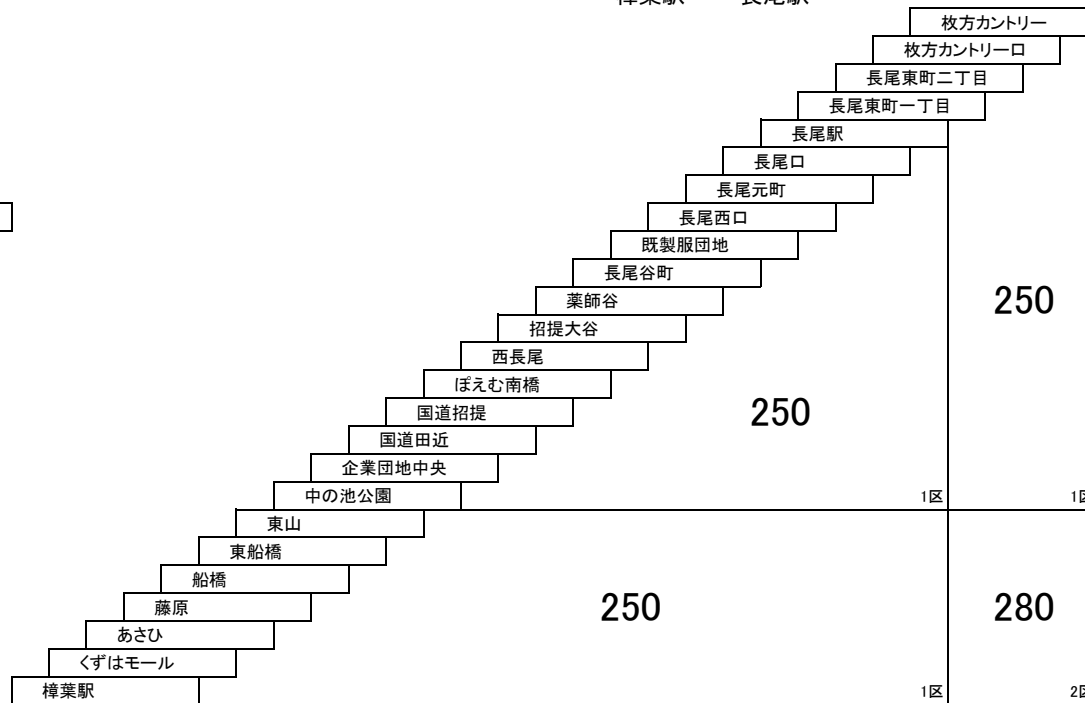

このページの定期旅客運賃はA表をご覧ください。

お忘れ物・お問い合わせ : 京田辺営業所 tel 0774-63-6700

樟葉長尾線

97 **97** 樟葉駅 — 藤阪ハイツ
[なみき・招提元町経由]

92 **92**
93 **93** **94** **94**

樟葉駅 — 枚方カントリー
樟葉駅 — 枚方カントリー口
樟葉駅 — 長尾駅

95 樟葉駅 — 藤阪ハイツ
[企業団地中央経由]

このページの定期旅客運賃はA表をご覧ください。