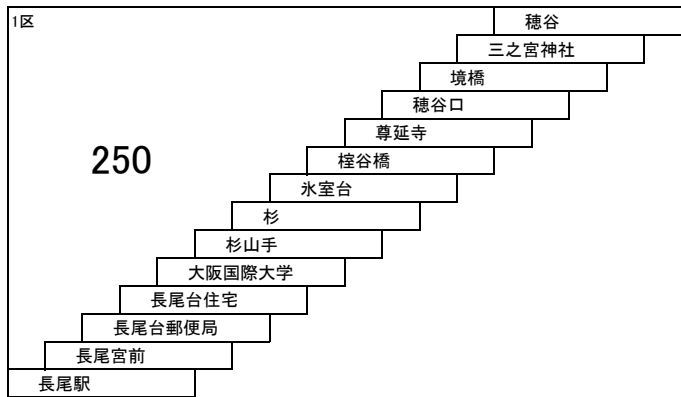

枚方尊延寺線

75 長尾駅 — 穂谷