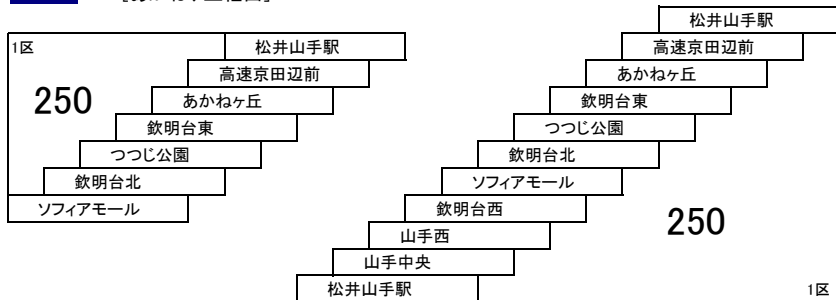

山手線

600 610

松井山手駅 — 松井山手駅
[欽明台西、ソフィアモール経由]

621 松井山手駅 — ソフィアモール
[あかねヶ丘経由]