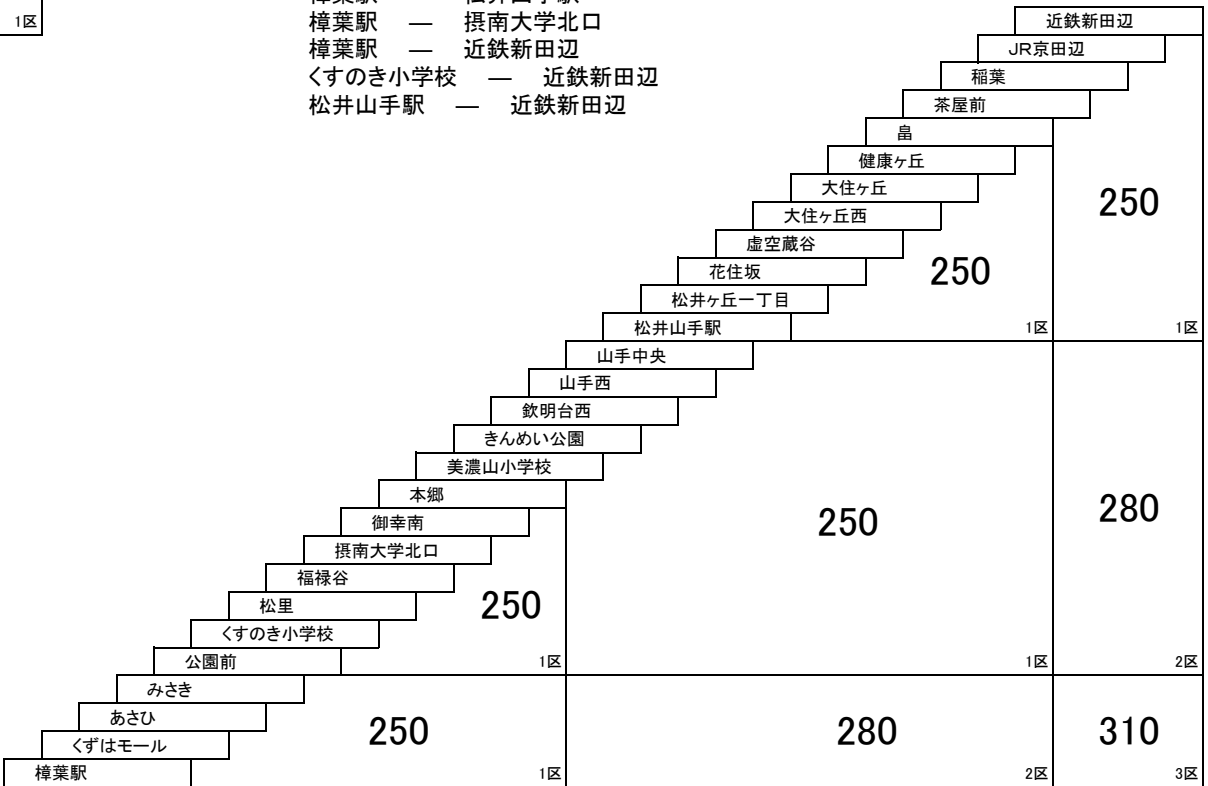

山手線

直通 樟葉駅 — 北山中央

直通 松井山手駅 — 摂南大学薬用植物園
松井山手駅 — 摂南大学北口

直通 樟葉駅 — 摂南大学北口

30 30 30A 31 31 68 68

樟葉駅 — 松井山手駅
樟葉駅 — 摂南大学北口
樟葉駅 — 近鉄新田辺
くすのき小学校 — 近鉄新田辺
松井山手駅 — 近鉄新田辺