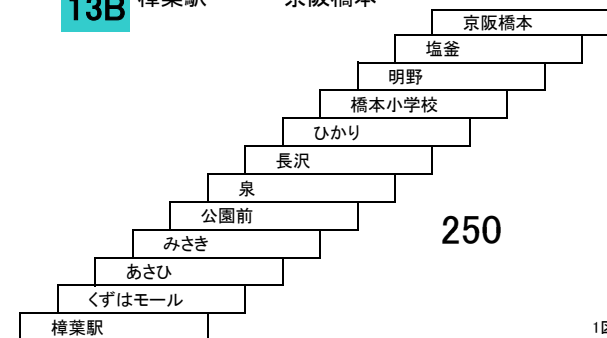

- 13B 樟葉駅 — 京阪橋本