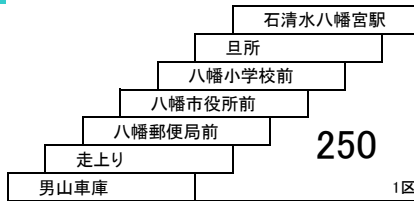

招提線

87 樟葉駅 — 樟葉駅 [西船橋経由]

84 樟葉駅 — 樟葉駅 [船橋住宅・北片鉾経由]

八幡田辺線

78A 京阪橋本 — 男山車庫

77 男山車庫 — 石清水八幡宮駅 [広門経由]

78B 男山車庫 — 石清水八幡宮駅

このページの定期旅客運賃はA表をご覧ください。