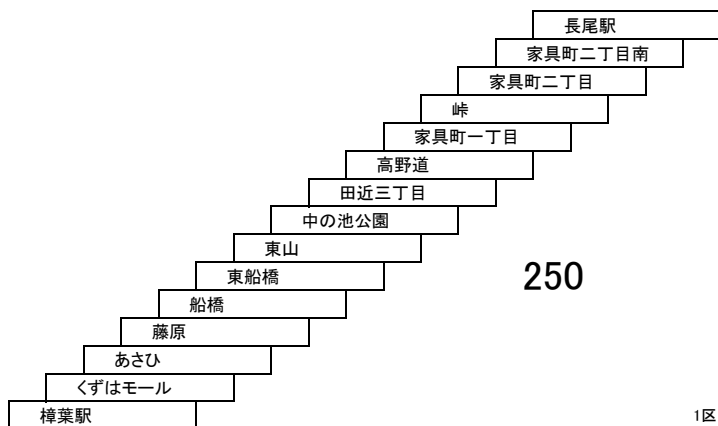

16 16 樟葉駅 — 松井山手駅
[松井経由]
16A 16A 樟葉駅 — 松井山手駅
[本郷経由]

16B 16B 樟葉駅松井山手右回り線
16C 樟葉駅松井山手左回り線

このページの定期旅客運賃はA表をご覧ください。

お忘れ物・お問い合わせ : 男山営業所 tel 075-982-7721

樟葉長尾線

91 樟葉駅 — 長尾駅

臨時線

円福寺線