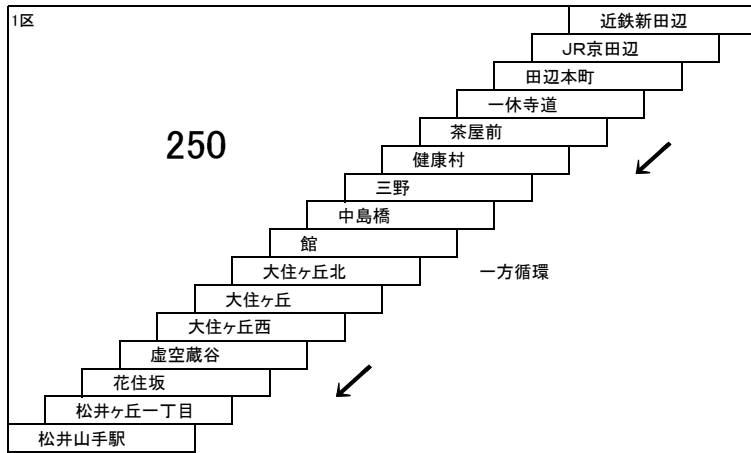

山手線

64 松井山手駅 — 近鉄新田辺
[中島橋経由]