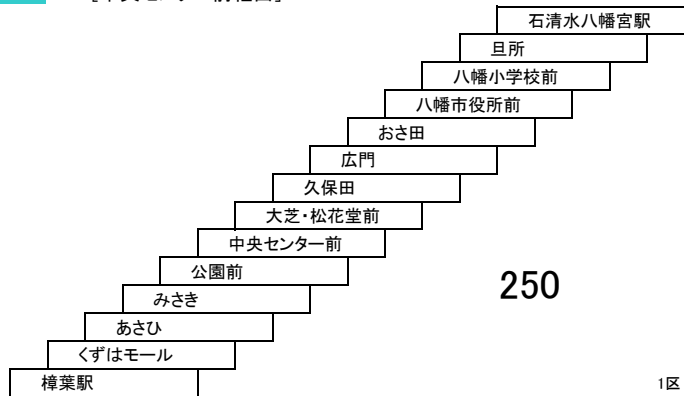

樟葉八幡線

32 樟葉駅 — 石清水八幡宮駅
[中央センター前経由]