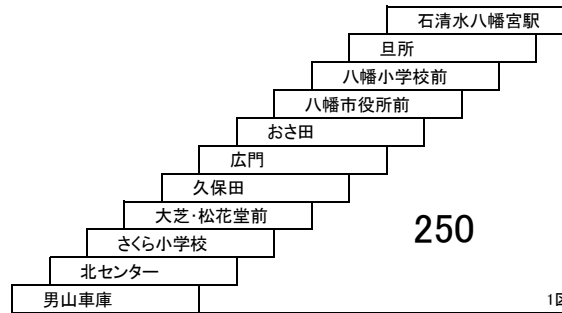

招提線

87 樟葉駅 — 樟葉駅 [西船橋経由]

84 樟葉駅 — 樟葉駅 [船橋住宅・北片鉾経由]

八幡田辺線

78A 京阪橋本 — 男山車庫

77 男山車庫 — 石清水八幡宮駅 [広門経由]

78B 男山車庫 — 石清水八幡宮駅

このページの定期旅客運賃はA表をご覧ください。