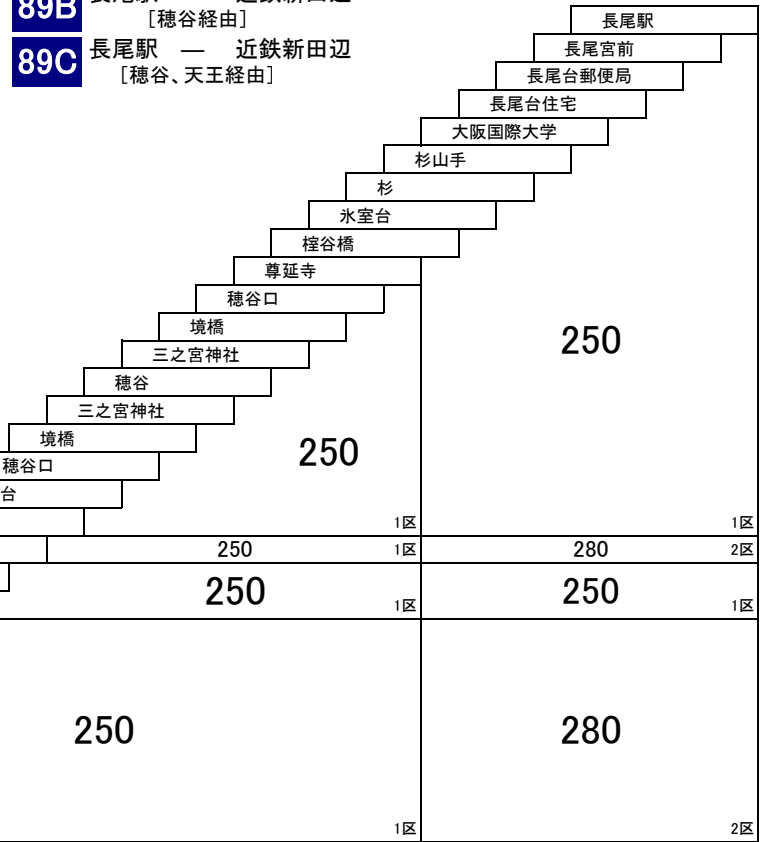

お忘れ物・お問い合わせ : 男山営業所 tel 075-982-7721 京田辺営業所 tel 0774-63-6700

枚方尊延寺線

75 長尾駅 — 穂谷

89 長尾駅 — 近鉄新田辺

89B 長尾駅 — 近鉄新田辺
[穂谷經由]

89C 長尾駅 — 近鉄新田辺
[穂谷、天王經由]

79 穂谷 — 近鉄新田辺

81 穂谷 — 近鉄新田辺
[天王經由]