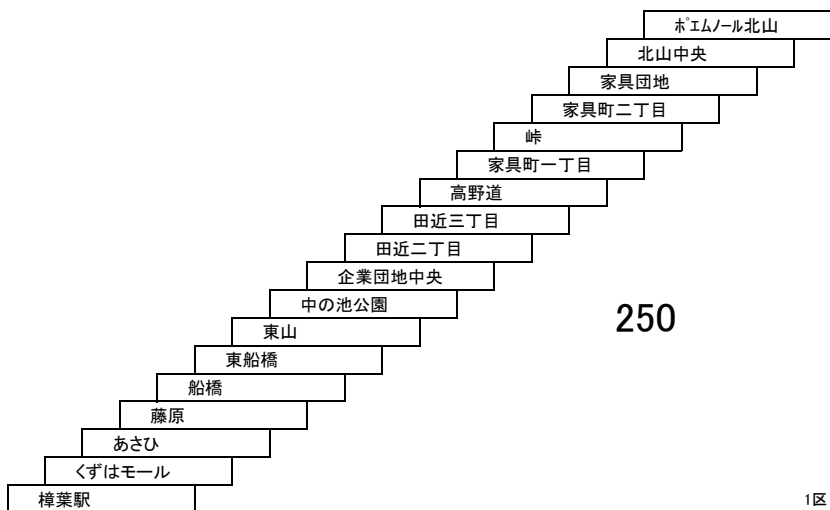

北山線

1 樟葉駅 — ポエムノール北山
[田近二丁目、家具団地経由]

2 樟葉駅 — ポエムノール北山
[枚方ハイツ、家具団地経由]

2A 樟葉駅 — ポエムノール北山
[家具団地経由]

大2 樟葉駅 — ポエムノール北山
[枚方ハイツ、大阪工大経由]

大2A 樟葉駅 — ポエムノール北山
[大阪工大経由]

3 樟葉駅 — 枚方ハイツ
[東山経由]

このページの定期旅客運賃はA表をご覧ください。