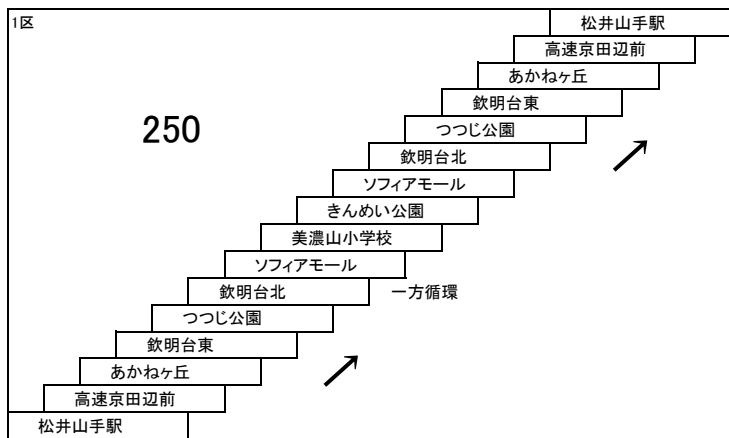

松井山手駅 — 松井山手駅
[欽明台西、ソフィアモール経由]

621 松井山手駅 — ソフィアモール
[あかねヶ丘経由]

67D 67D 樟葉駅 — 近鉄新田辺
[本郷、松井山手駅経由]

67 67 松井山手駅 — 近鉄新田辺
[健康村、稲葉経由]

620 松井山手駅 — 松井山手駅
[あかねヶ丘、美濃山小学校経由]

このページの定期旅客運賃はA表をご覧ください。

お忘れ物・お問い合わせ： 山手営業所 tel 075-982-7721 京田辺営業所 tel 0774-63-6700