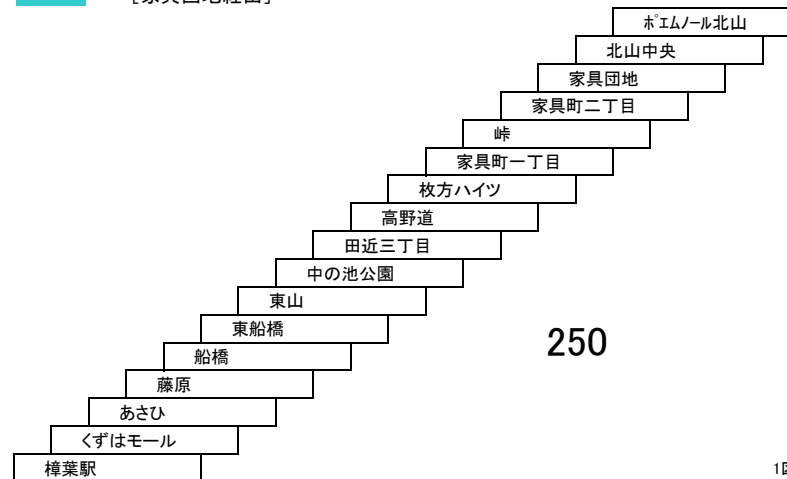

北山線

1 樟葉駅 — ポエムノール北山
[田近二丁目、家具団地経由]

2 樟葉駅 — ポエムノール北山
[枚方ハイツ、家具団地経由]

2A 樟葉駅 — ポエムノール北山
[家具団地経由]

大2 樟葉駅 — ポエムノール北山
[枚方ハイツ、大阪工大経由]

大2A 樟葉駅 — ポエムノール北山
[大阪工大経由]

3 樟葉駅 — 枚方ハイツ
[東山経由]

このページの定期旅客運賃はA表をご覧ください。