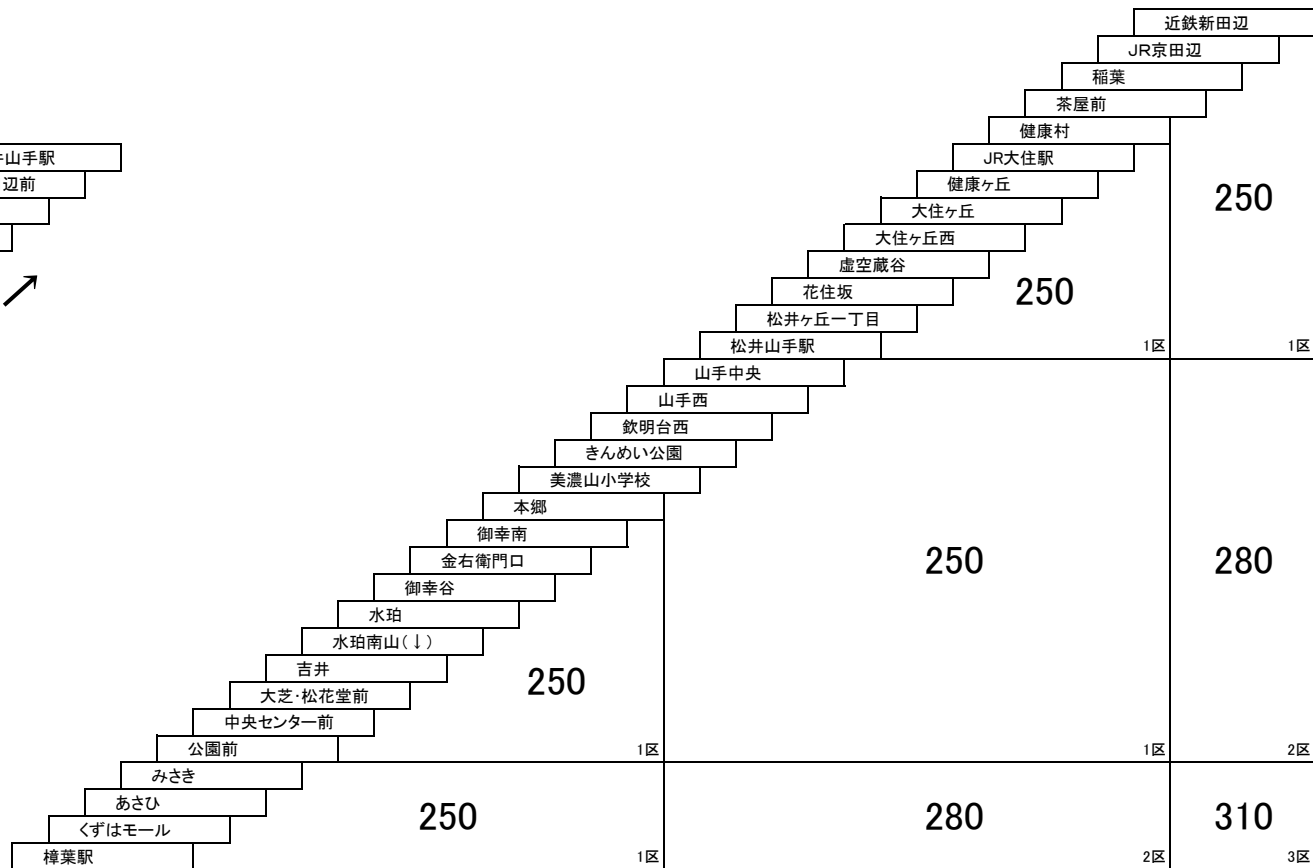

松井山手駅 — 松井山手駅
[欽明台西、ソフィアモール経由]

621 松井山手駅 — ソフィアモール
[あかねヶ丘経由]

67D 67D 樟葉駅 — 近鉄新田辺
[本郷、松井山手駅経由]

67 67 松井山手駅 — 近鉄新田辺
[健康村、稲葉経由]

620 松井山手駅 — 松井山手駅
[あかねヶ丘、美濃山小学校経由]

このページの定期旅客運賃はA表をご覧ください。

お忘れ物・お問い合わせ： 山手営業所 tel 075-982-7721 京田辺営業所 tel 0774-63-6700