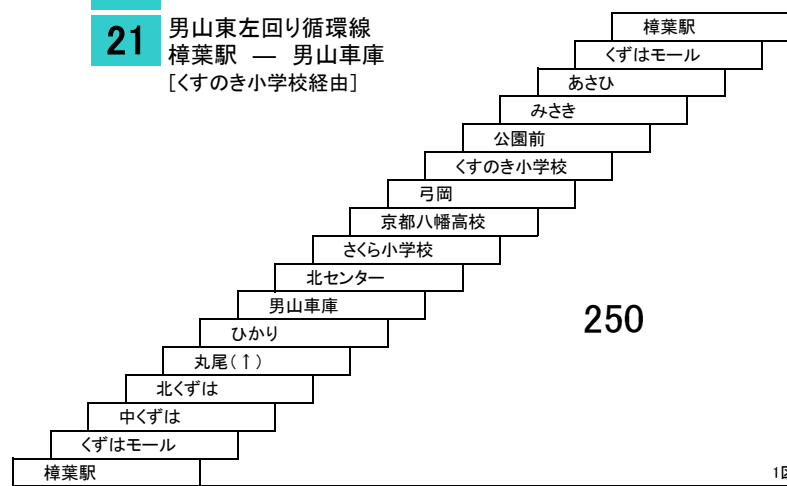

- 12 樟葉駅 — 男山車庫
[北くずは経由]
- 14 樟葉駅 — 男山車庫
[中央センター前経由]

- 11B 樟葉駅 — 樟葉駅
[北くずは、中央センター前経由]

- 13B 樟葉駅 — 京阪橋本

- 13 樟葉駅 — 男山車庫
[泉経由]

- 40 樟葉駅 — 男山車庫
(樟葉駅企業団地線)

- 20 男山東右回り循環線
- 21 男山東左回り循環線
樟葉駅 — 男山車庫
[くすのき小学校経由]

山手線