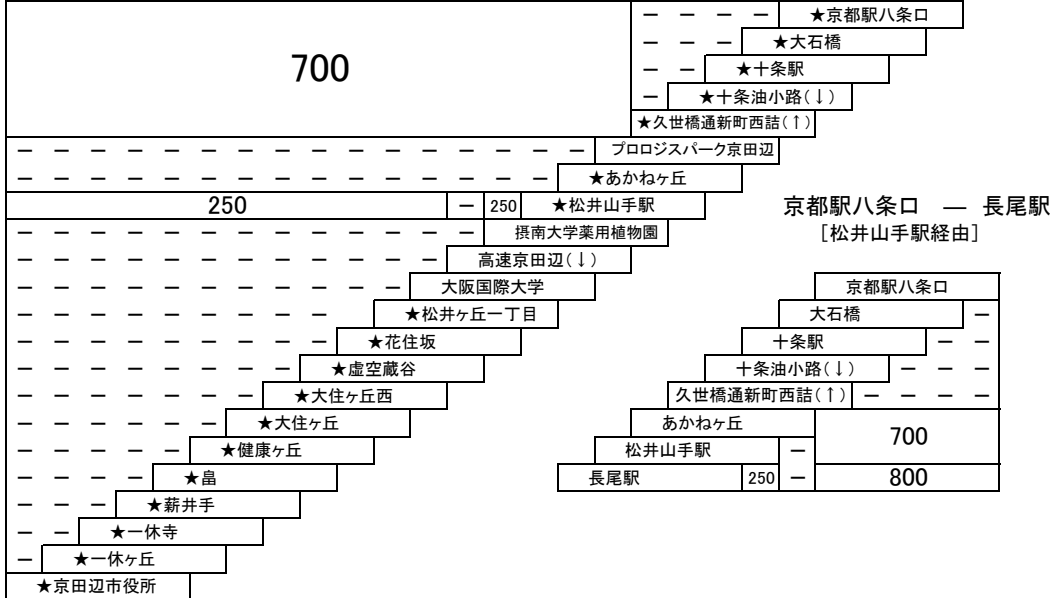

【ダイレクトエクスプレス直Q京都】

京都松井山手線

- 京都駅八条口 — 松井山手駅
- 京都駅八条口 — 京田辺市役所
- 京都駅八条口 — 大阪国際大学
- 京都駅八条口 — 摂南大学薬用植物園
- 京都駅八条口 — プロロジスパーク京田辺

★印は深夜直Q停車停留所です。
深夜直Q・深夜直Qの運賃は、各区間の普通旅客運賃の倍額です。
(例: 京都駅八条口～松井山手駅…大人1,400円、小児700円)
(例: 松井山手駅～京田辺市役所…大人500円、小児250円)

系統により停車する停留所の順番が異なります。運行経路は路線図をご覧ください。