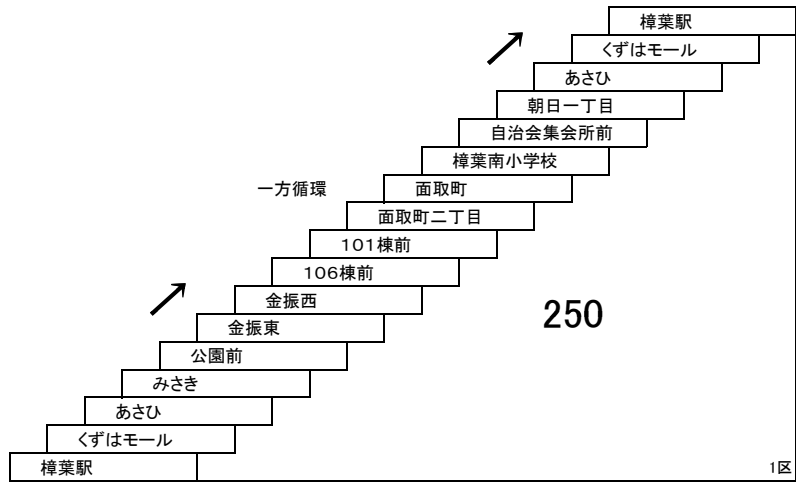

くずは線

5 くずは男山団地循環線