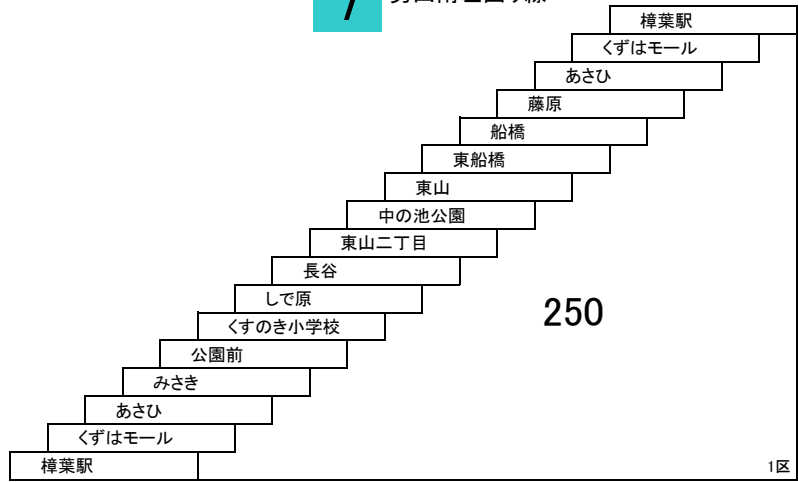

- 6 男山南右回り線
  しで原 — 樟葉駅
- 7 男山南左回り線