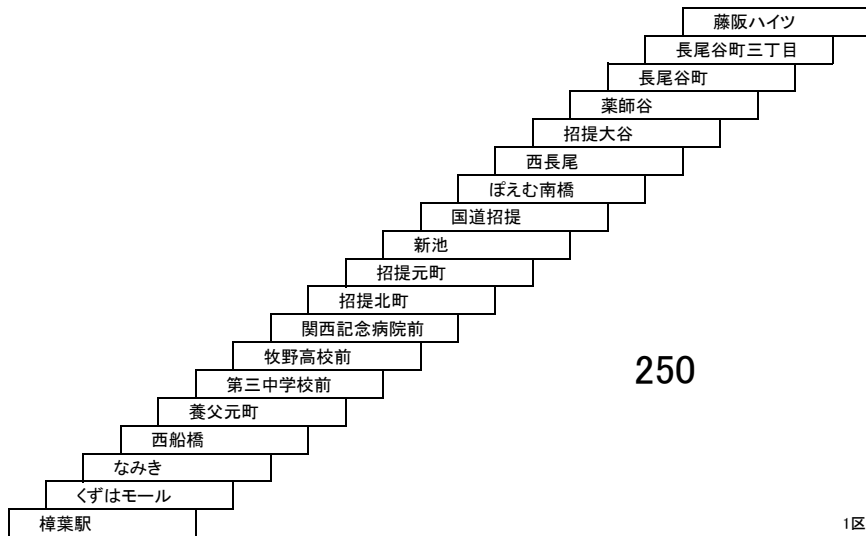

樟葉長尾線

97 **97** 樟葉駅 — 藤阪ハイツ
[なみき・招提元町経由]