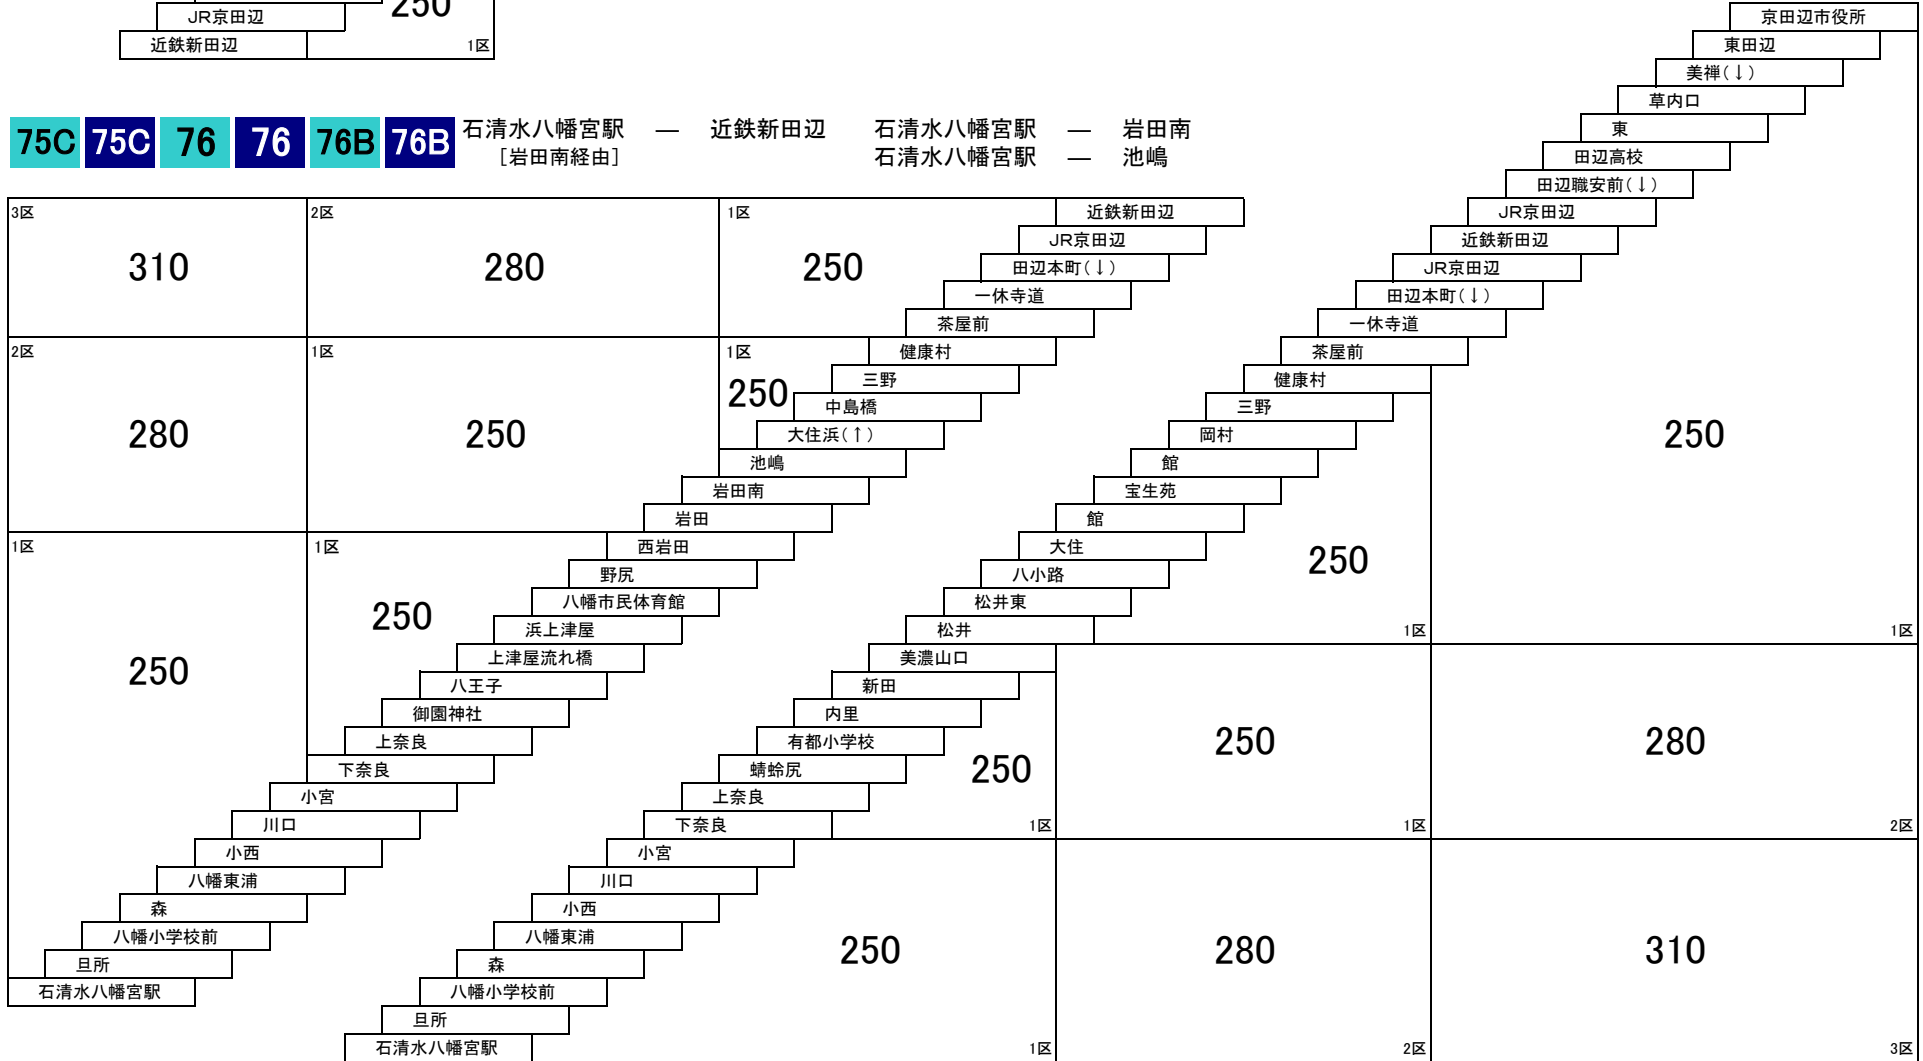

74 **74** 石清水八幡宮駅 — 近鉄新田辺
[内里経由]
74A **74B** 石清水八幡宮駅 — 京田辺市役所
[宝生苑、近鉄新田辺経由]
79 石清水八幡宮駅 — 三野

75C **75C** **76** **76** **76B** **76B** 石清水八幡宮駅 — 近鉄新田辺 石清水八幡宮駅 — 岩田南
[岩田南経由] 石清水八幡宮駅 — 池嶋