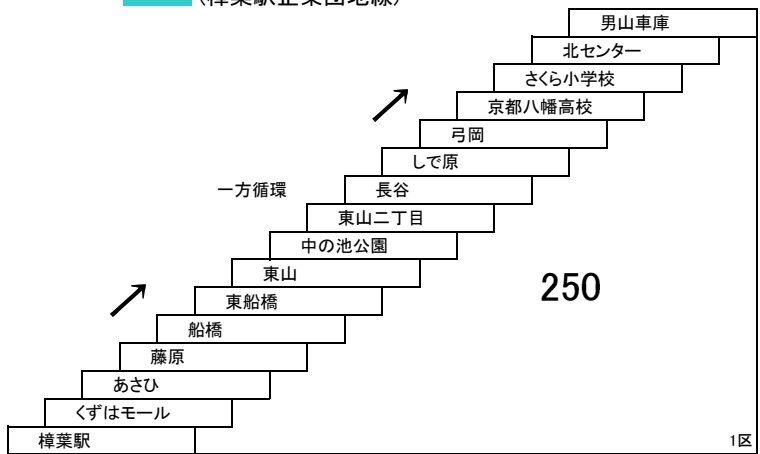

- 12 樟葉駅 — 男山車庫
[北くずは経由]
- 14 樟葉駅 — 男山車庫
[中央センター前経由]

- 11B 樟葉駅 — 樟葉駅
[北くずは、中央センター前経由]

- 13B 樟葉駅 — 京阪橋本

- 13 樟葉駅 — 男山車庫
[泉経由]

- 40 樟葉駅 — 男山車庫
(樟葉駅企業団地線)

- 20 男山東右回り循環線
- 21 男山東左回り循環線
樟葉駅 — 男山車庫
[くすのき小学校経由]

山手線