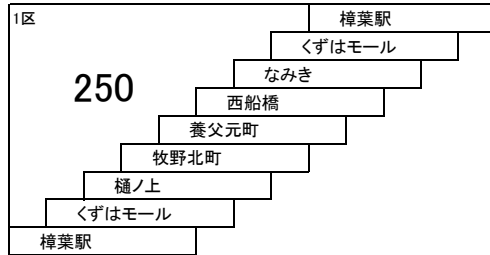

招提線

87 樟葉駅 — 樟葉駅 [西船橋経由]