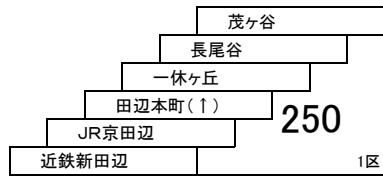

八幡田辺線

69 近鉄新田辺 — 茂ヶ谷