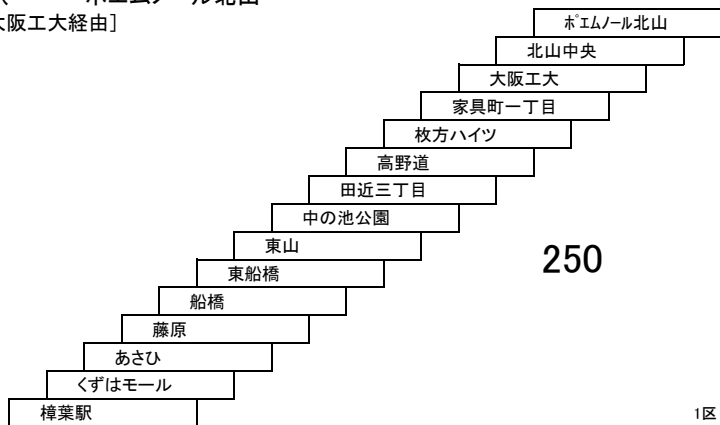

北山線

1 樟葉駅 — ポエムノール北山
[田近二丁目、家具団地経由]

2 樟葉駅 — ポエムノール北山
[枚方ハイツ、家具団地経由]

2A 樟葉駅 — ポエムノール北山
[家具団地経由]

大2 樟葉駅 — ポエムノール北山
[枚方ハイツ、大阪工大経由]

大2A 樟葉駅 — ポエムノール北山
[大阪工大経由]

3 樟葉駅 — 枚方ハイツ
[東山経由]

このページの定期旅客運賃はA表をご覧ください。