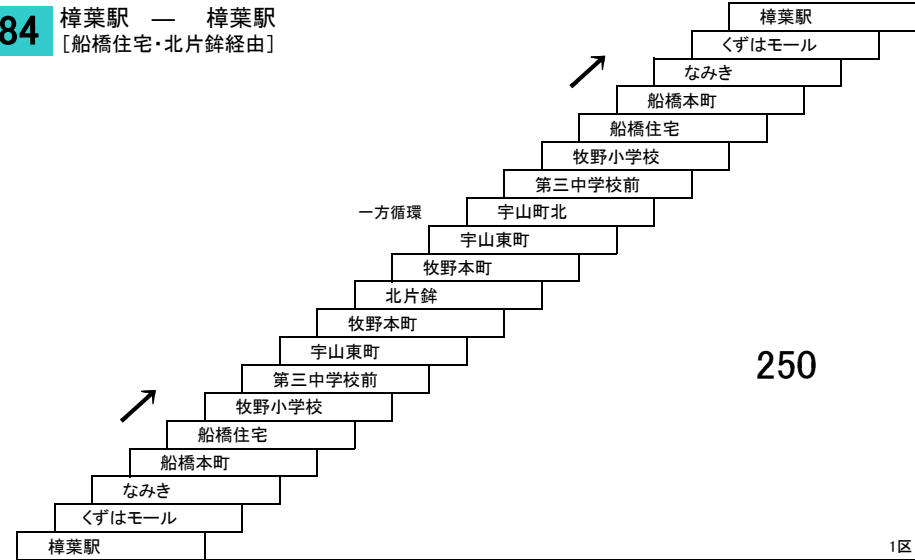

84 樟葉駅 — 樟葉駅 [船橋住宅・北片鉾経由]