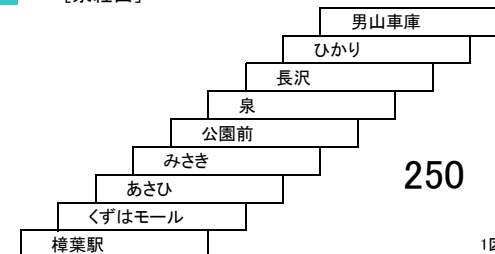

- 13 樟葉駅 — 男山車庫
  [泉経由]