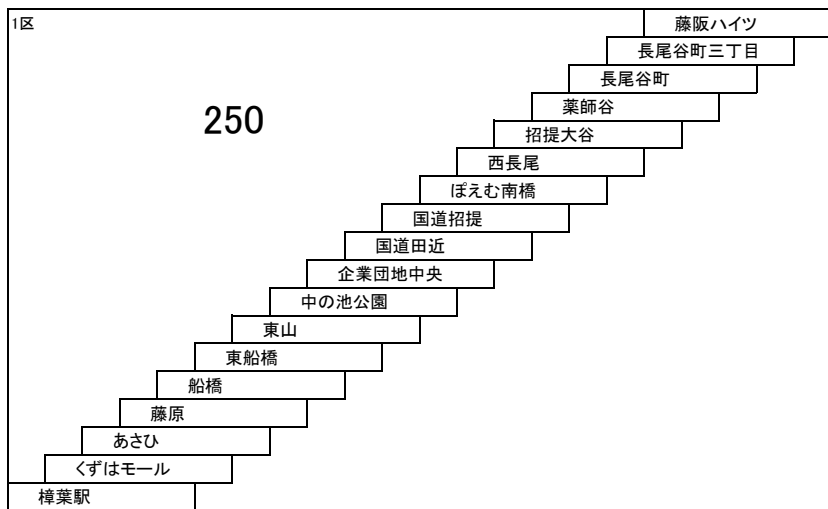

このページの定期旅客運賃はA表をご覧ください。

お忘れ物・お問い合わせ : 京田辺営業所 tel 0774-63-6700

樟葉長尾線

97 **97** 樟葉駅 — 藤阪ハイツ
[なみき・招提元町経由]

92 **92**
93 **93** **94** **94**

樟葉駅 — 枚方カントリー
樟葉駅 — 枚方カントリー口
樟葉駅 — 長尾駅

95 樟葉駅 — 藤阪ハイツ
[企業団地中央経由]

このページの定期旅客運賃はA表をご覧ください。