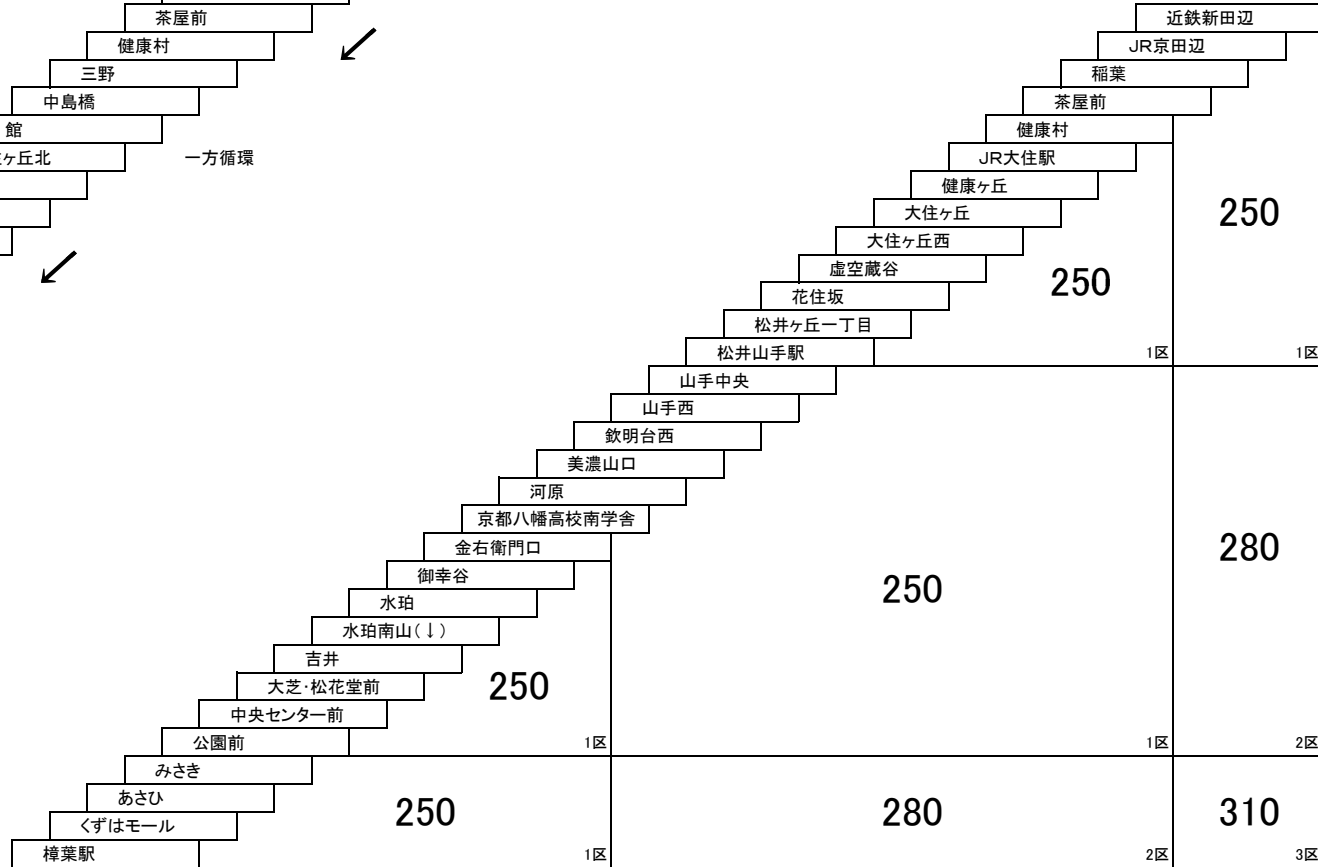

67B 樟葉駅 — 近鉄新田辺
[京都八幡高校南学舎経由]