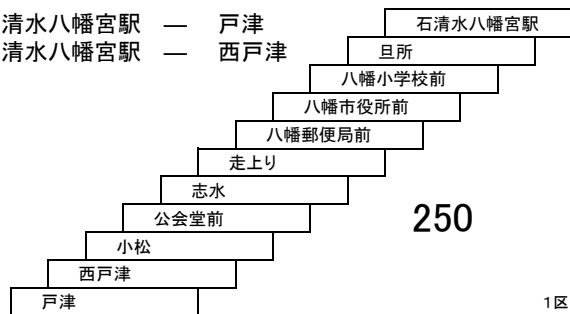

八幡志水線

33 石清水八幡宮駅 — 戸津
石清水八幡宮駅 — 西戸津