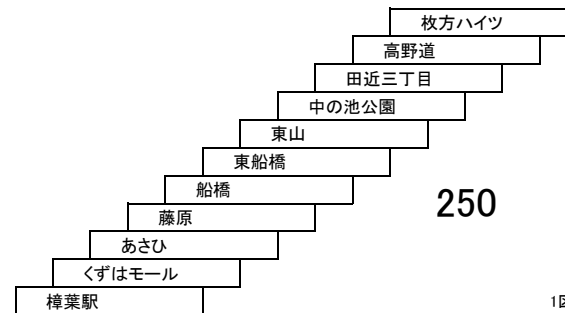

北山線

1 樟葉駅 — ポエムノール北山
[田近二丁目、家具団地経由]

2 樟葉駅 — ポエムノール北山
[枚方ハイツ、家具団地経由]

2A 樟葉駅 — ポエムノール北山
[家具団地経由]

大2 樟葉駅 — ポエムノール北山
[枚方ハイツ、大阪工大経由]

大2A 樟葉駅 — ポエムノール北山
[大阪工大経由]

3 樟葉駅 — 枚方ハイツ
[東山経由]

このページの定期旅客運賃はA表をご覧ください。