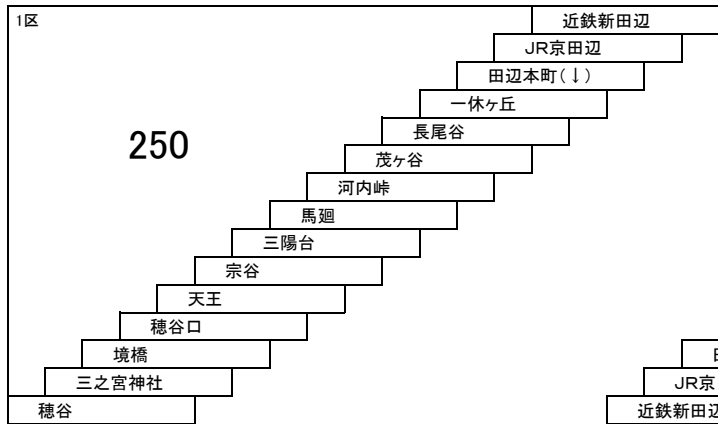

お忘れ物・お問い合わせ : 男山営業所 tel 075-982-7721 京田辺営業所 tel 0774-63-6700

枚方尊延寺線

75 長尾駅 — 穂谷

89 長尾駅 — 近鉄新田辺

89B 長尾駅 — 近鉄新田辺
[穂谷經由]

89C 長尾駅 — 近鉄新田辺
[穂谷、天王經由]

79 穂谷 — 近鉄新田辺

81 穂谷 — 近鉄新田辺
[天王經由]