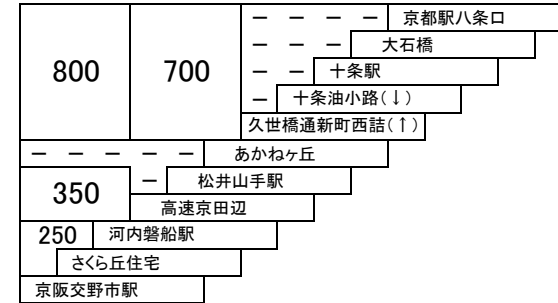

京都交野線

京都駅八条口 — 京阪交野市駅

このページの路線は定期券の設定はありません。