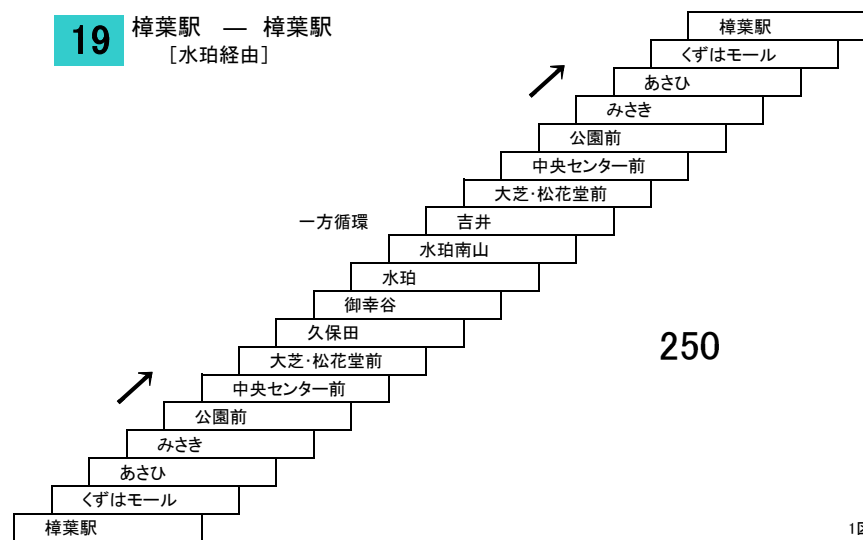

毎年4月20日、10月20日のみ運行

樟葉駅	
円福寺	250

八幡志水線

33 石清水八幡宮駅 — 戸津
石清水八幡宮駅 — 西戸津

山手線

19 樟葉駅 — 樟葉駅
[水珀経由]

このページの定期旅客運賃はA表をご覧ください。

お忘れ物・お問い合わせ : 男山営業所 tel 075-982-7721