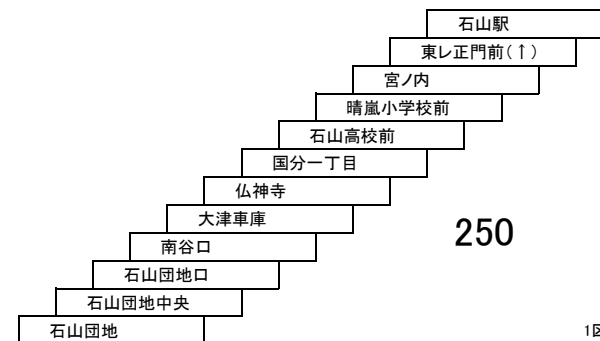

# 大津市内総合線

**3** 石山駅 — 国分団地  
[唐橋前経由]

**3A** 石山駅 — 国分団地  
[東レ正門前経由]

※ 東レ正門前は 3A のみ停車

**31** 石山駅 — 石山団地  
[大津車庫経由]

**1 11** 石山駅 — 石山団地  
大津市民病院 — 石山団地

**30A 31A** 石山駅 — 大津車庫  
石山駅 — 石山団地  
[東レ正門前・大津車庫経由]

このページの定期旅客運賃はA表をご覧ください。