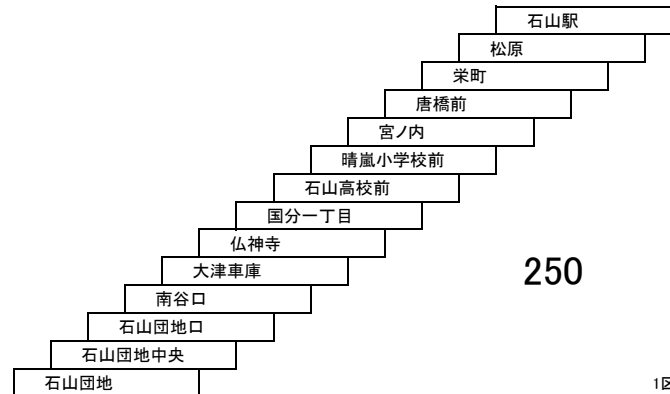

# 大津市内総合線

**3** 石山駅 — 国分団地  
[唐橋前経由]

**3A** 石山駅 — 国分団地  
[東レ正門前経由]

※ 東レ正門前は 3A のみ停車

**31** 石山駅 — 石山団地  
[大津車庫経由]

**1 11** 石山駅 — 石山団地  
大津市民病院 — 石山団地

**30A 31A** 石山駅 — 大津車庫  
石山駅 — 石山団地  
[東レ正門前・大津車庫経由]

このページの定期旅客運賃はA表をご覧ください。