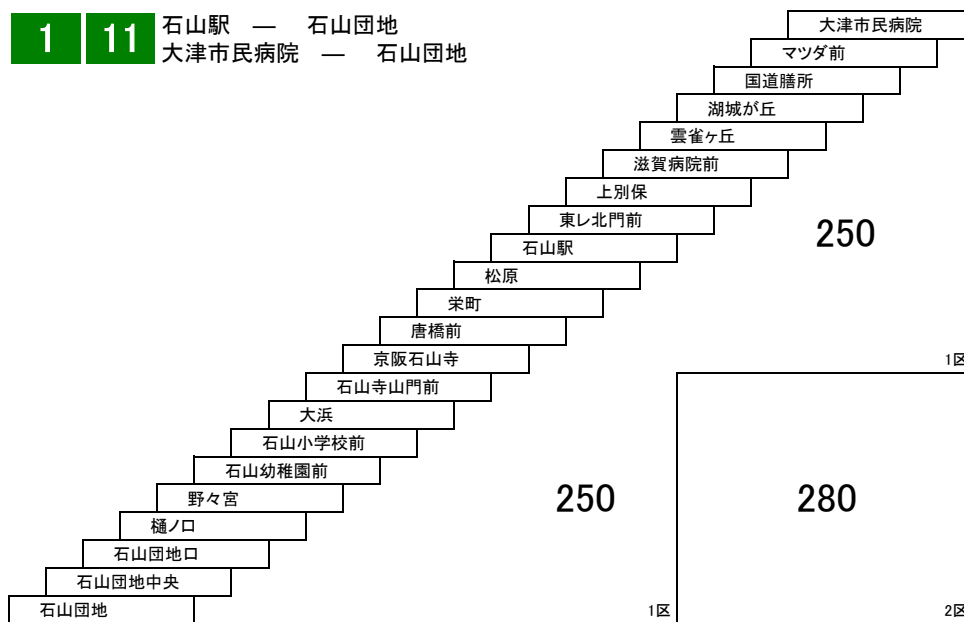

# 大津市内総合線

**3** 石山駅 — 国分団地  
[唐橋前経由]

**3A** 石山駅 — 国分団地  
[東レ正門前経由]

※ 東レ正門前は 3A のみ停車

**31** 石山駅 — 石山団地  
[大津車庫経由]

**1 11** 石山駅 — 石山団地  
大津市民病院 — 石山団地

**30A 31A** 石山駅 — 大津車庫  
石山駅 — 石山団地  
[東レ正門前・大津車庫経由]

このページの定期旅客運賃はA表をご覧ください。