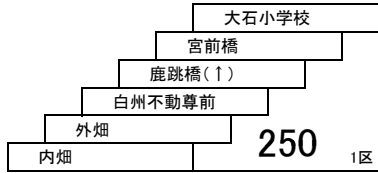

大津市内総合線

4B 4C 大石小学校 — 外畑
大石小学校 — 内畑