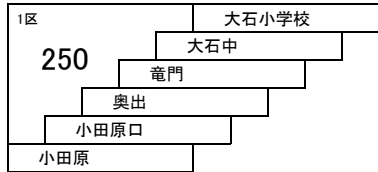

# 大津市内総合線

**4B 4C** 大石小学校 — 外畑  
大石小学校 — 内畑

**4E** 大石小学校 — 桜谷パークタウン — 大石小学校

**4F** 大石小学校 — 内畑  
[曾東経由]

**4G** 大石小学校 — 小田原

**直通** 石山駅 — 滋賀大学

**55** 石山駅 — びわこ池田墓園  
[赤尾町経由]