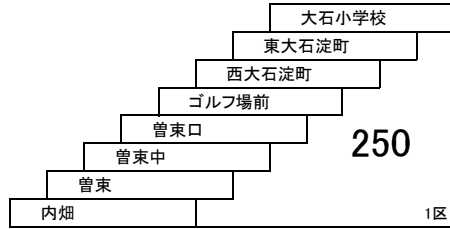

# 大津市内総合線

**4B 4C** 大石小学校 — 外畑  
大石小学校 — 内畑

**4E** 大石小学校 — 桜谷パークタウン — 大石小学校

**4F** 大石小学校 — 内畑  
[曾東経由]

**4G** 大石小学校 — 小田原

**直通** 石山駅 — 滋賀大学

**55** 石山駅 — びわこ池田墓園  
[赤尾町経由]