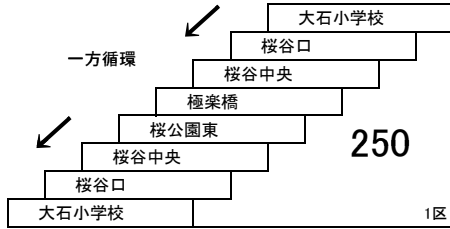

4E 大石小学校 — 桜谷パークタウン — 大石小学校