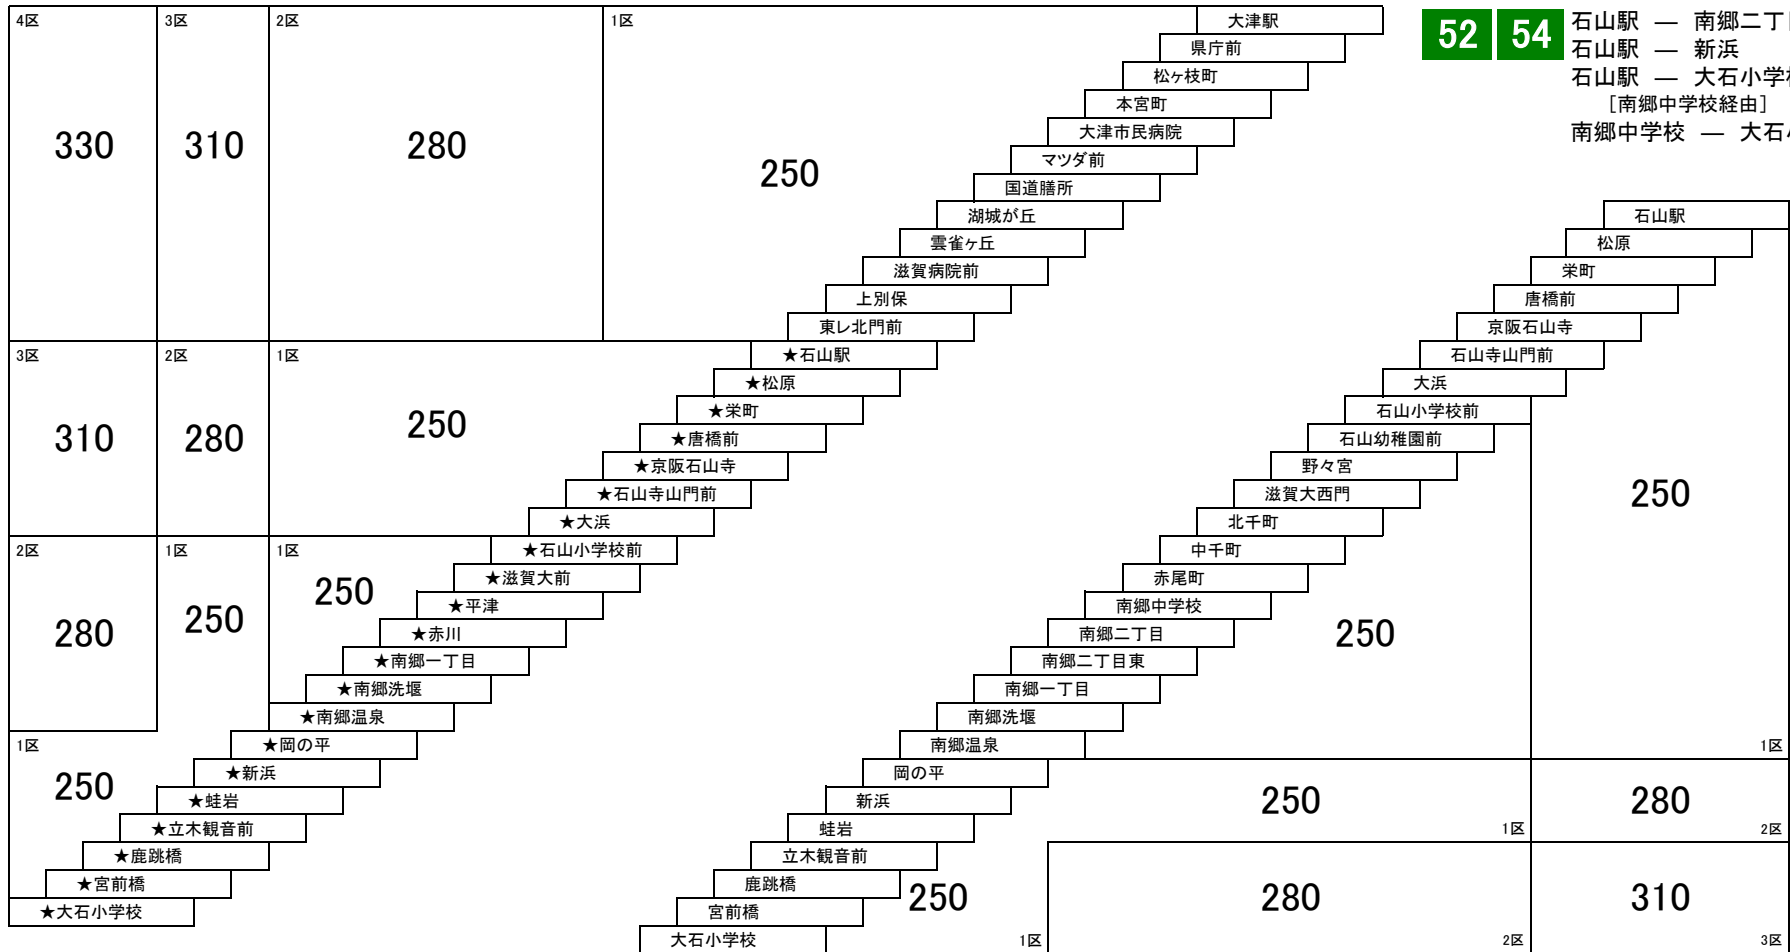

大津市内総合線

2 4 14 ★ 深夜バス

石山駅 — 新浜
大津駅 — 大石小学校
石山駅 — 大石小学校

★印は深夜バス停車停留所です。
・深夜バスの運賃は、各区間の普通旅客運賃の倍額です。
(例: 石山駅～南郷温泉…大人500円、小児250円)
・定期券利用の場合は、深夜割増運賃が別途必要です。
(例: 上記区間を乗車の際、石山地区定期券をお持ちの場合…大人250円、小児120円)

52 54 石山駅 — 南郷二丁目東
石山駅 — 新浜
石山駅 — 大石小学校
[南郷中学校経由]
南郷中学校 — 大石小学校