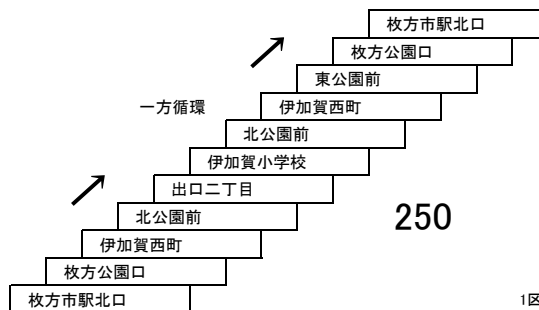

枚方高槻線

1	1A	1B	枚方市駅北口 — JR高槻 竹ノ内町 — JR高槻
	2	2B	枚方市駅北口 — 阪急高槻 竹ノ内町 — 阪急高槻

5	阪急高槻 — 番田一丁目 竹ノ内町 — 阪急高槻
---	-----------------------------

枚方出口線

16	枚方市駅北口 — 伊加賀小学校循環 — 枚方市駅北口
	枚方市駅北口 — 伊加賀小学校

寝屋川茨木線

直通	摂南大学 → JR茨木東口
	[阪急茨木南口のみ停車]
	摂南大学 — 阪急茨木南口