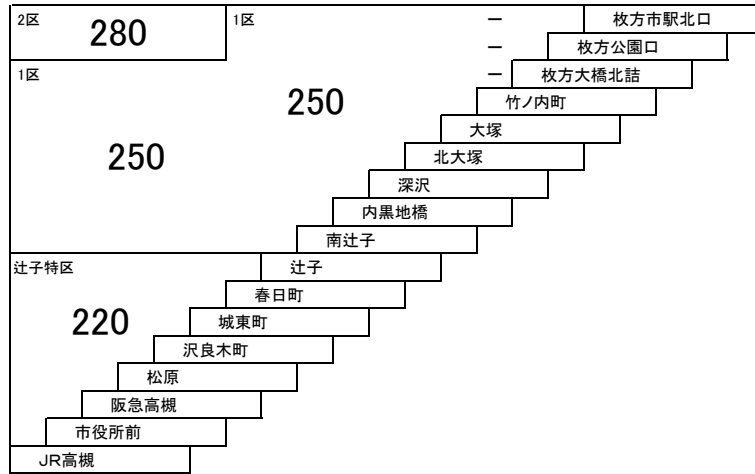

枚方高槻線

1	1A	1B	枚方市駅北口 — JR高槻 竹ノ内町 — JR高槻
	2	2B	枚方市駅北口 — 阪急高槻 竹ノ内町 — 阪急高槻

5	阪急高槻 — 番田一丁目 竹ノ内町 — 阪急高槻
---	-----------------------------

枚方出口線

16	枚方市駅北口 — 伊加賀小学校循環 — 枚方市駅北口
	枚方市駅北口 — 伊加賀小学校

寝屋川茨木線

直通	摂南大学 → JR茨木東口
	[阪急茨木南口のみ停車]
	摂南大学 — 阪急茨木南口