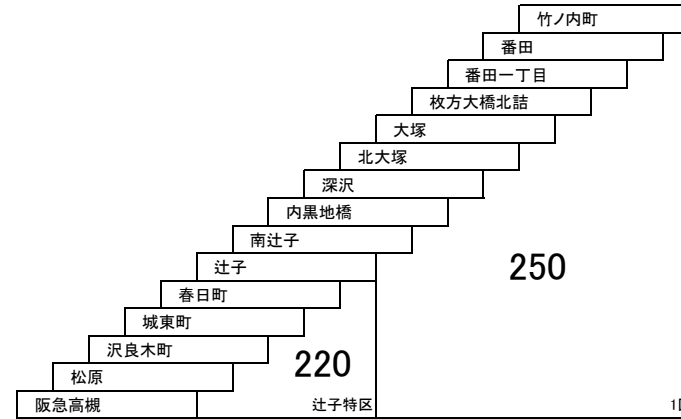

枚方高槻線

1	1A	1B	枚方市駅北口 — JR高槻 竹ノ内町 — JR高槻
	2	2B	枚方市駅北口 — 阪急高槻 竹ノ内町 — 阪急高槻

5	阪急高槻 — 番田一丁目 竹ノ内町 — 阪急高槻
---	-----------------------------

枚方出口線

16	枚方市駅北口 — 伊加賀小学校循環 — 枚方市駅北口
	枚方市駅北口 — 伊加賀小学校

寝屋川茨木線

直通	摂南大学 → JR茨木東口
	[阪急茨木南口のみ停車]
	摂南大学 — 阪急茨木南口