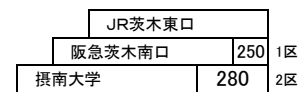

枚方高槻線

1	1A	1B	枚方市駅北口 — JR高槻 竹ノ内町 — JR高槻
	2	2B	枚方市駅北口 — 阪急高槻 竹ノ内町 — 阪急高槻

5	阪急高槻 — 番田一丁目 竹ノ内町 — 阪急高槻
---	-----------------------------

枚方出口線

16	枚方市駅北口 — 伊加賀小学校循環 — 枚方市駅北口
	枚方市駅北口 — 伊加賀小学校

寝屋川茨木線

直通	摂南大学 → JR茨木東口
	[阪急茨木南口のみ停車]
	摂南大学 — 阪急茨木南口