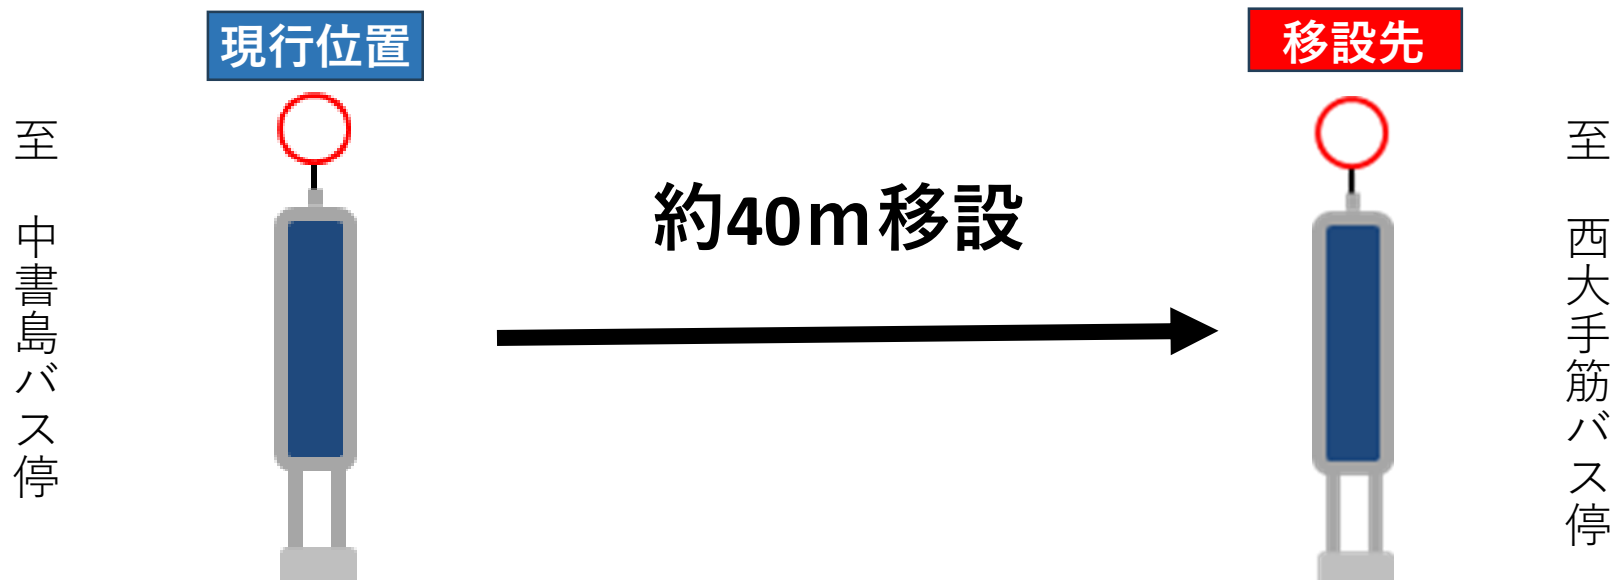

京橋（南行）停留所の位置復元について

いつも京阪バスをご利用いただきまして誠にありがとうございます。

今般、背面地の周辺工事の終了に伴い、下記のとおり当バス停の位置復元を行います。

ご利用のお客様にはご迷惑をおかけしますが、あらかじめ御了承願います。

1. 実施日 2025年4月1日（火）9：00より

2. 移設先 現在地より北へ約40m

【お問い合わせ先】

京阪バス株式会社 洛南営業所 TEL : 075 - 681 - 5591