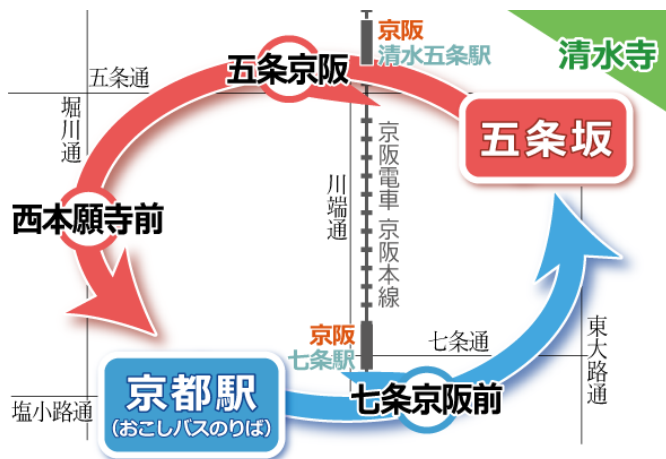

「清水寺ライン」では、京都駅・七条京阪前～五条坂間は予約（座席定員）制としているため、必ずお席に座ってラクラク移動できます（当日でも空席があればご乗車いただけます）。また、バスガイドが車窓をご案内するため、景色を見ながらナツク、京都を深く知ることができます。

さらに、一部便においては、五条坂までの乗車券のほか、同停留所から清水の舞台までバスガイドがご案内する清水寺の拝観がセットになった「観光案内付1回乗車券」を枚数限定で販売します。清水寺への移動が不安、見どころなど案内が聞きたい方にオススメです。京都へお越しの際はぜひご利用ください。

提供：清水寺

【運行期間】2026年7月1日（水）～2027年1月29日（金）の特定日を除く平日（予定）  
特定日：お盆（8月13日・14日）、年末年始（12月29日～31日、1月4日）

【路線名称】おこしバス「清水寺ライン」

【運賃】①1回乗車券（1乗車） 大人：500円、小児：250円

②観光案内付1回乗車券 大人：1,500円、小児：1,000円（清水寺拝観料を含みます）

【予約方法】右記の二次元コード（おこしバスHP）からご予約ください。五条坂以降は予約不要。（座席定員制）

①は、京都駅・七条京阪前～五条坂間のみ予約可。②は、完全予約制となります。

乗車日、便（②は往路の1便・4便・7便・10便のいずれか）を指定してご予約ください。

【支払方法】おこしバス予約サイトによる事前決済（予約なしの方は現金・交通系ICカードでのお支払）

【運行経路】京都駅→西本願寺前間などもご利用できます。【運行時刻】1日16便運行

京都駅→五条坂 時刻表		1便*	2便	3便	4便*	5便	6便	7便*	8便
往	京都駅(おこしバスのりば) 乗車	8:25	9:05	9:35	10:05	10:35	11:05	11:35	12:35
	七条京阪前 乗車	8:31	9:11	9:41	10:11	10:41	11:11	11:41	12:41
	五条坂 降車	8:40	9:20	9:50	10:20	10:50	11:20	11:50	12:50
路		9便	10便*	11便	12便	13便	14便	15便	16便
	京都駅(おこしバスのりば) 乗車	13:05	14:05	14:35	15:05	15:35	16:05	16:35	
	七条京阪前 乗車	13:11	14:11	14:41	15:11	15:41	16:11	16:41	
	五条坂 降車	13:20	14:20	14:50	15:20	15:50	16:20	16:50	