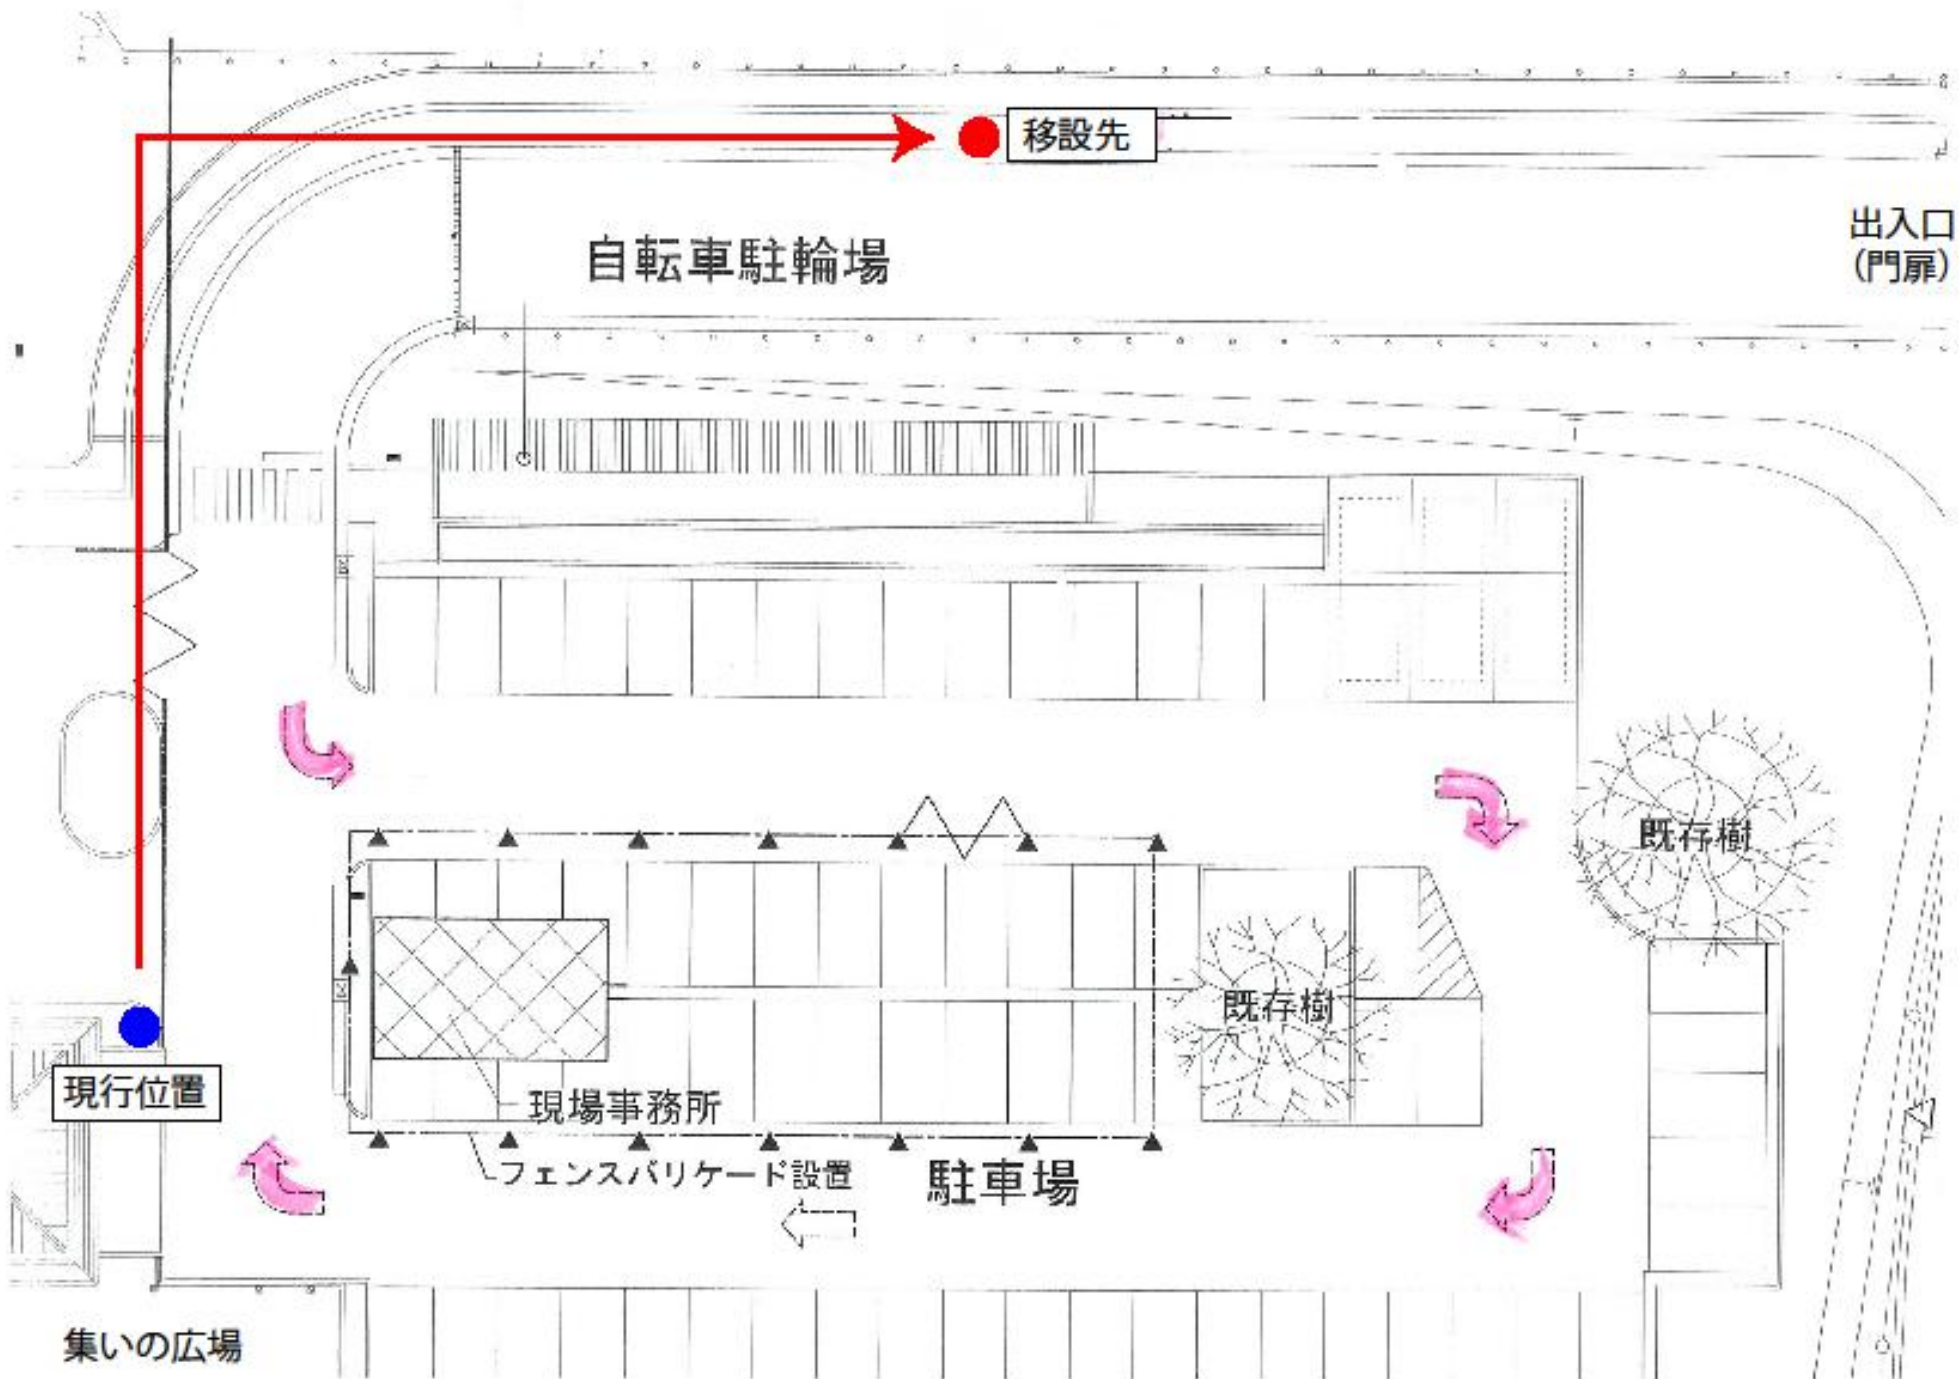

お客様各位

「宝生苑」 停留所の臨時移設について

いつも京阪バスをご利用いただきまして誠にありがとうございます。

施設建物リニューアル工事に伴い、下記のとおり当バス停の臨時移設を行います。

ご利用のお客様にはご迷惑をおかけしますが、あらかじめ御了承願います。

1. 実施日 2026年7月16日（木）始発便～2027年3月末迄予定
2. 移設先 現行位置より出入口（門扉）へ約60m

【お問い合わせ先】京阪バス株式会社