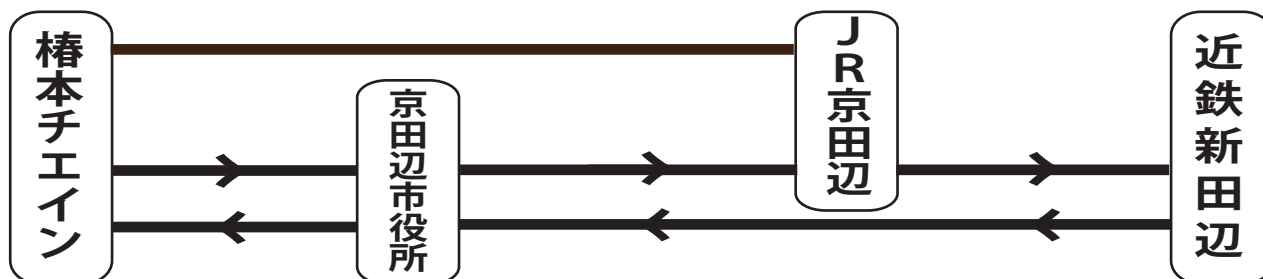

近鉄新田辺
J R京田辺 ~ (京田辺市役所) ~ 樺本チエイン系統のバスをご利用のお客様へ

運行ダイヤ変更日のお知らせ

下記の日々の運行を変更いたしますので、あらかじめご了承ください。

平日で運休する日 (樺本チエイン休業日)

平成30年5月1日(火)、5月2日(水)、8月13日(月)~8月17日(金)、
12月31日(月)、平成31年1月2日(水)~1月4日(金)

土曜日で運休する日 (樺本チエイン休業日)

平成30年5月5日(土)、8月18日(土)、11月24日(土)、平成31年1月5日(土)

休日で運行する日 (平日ダイヤ・樺本チエイン操業日)

平成30年9月24日(月・祝)、12月24日(月・祝)、
平成31年1月14日(月・祝)、2月11日(月・祝)、3月21日(木・祝)

休日で運行する日 (土曜日ダイヤ・樺本チエイン操業日)

平成30年8月11日(土)、11月3日(土)、11月23日(金)

※運行系統