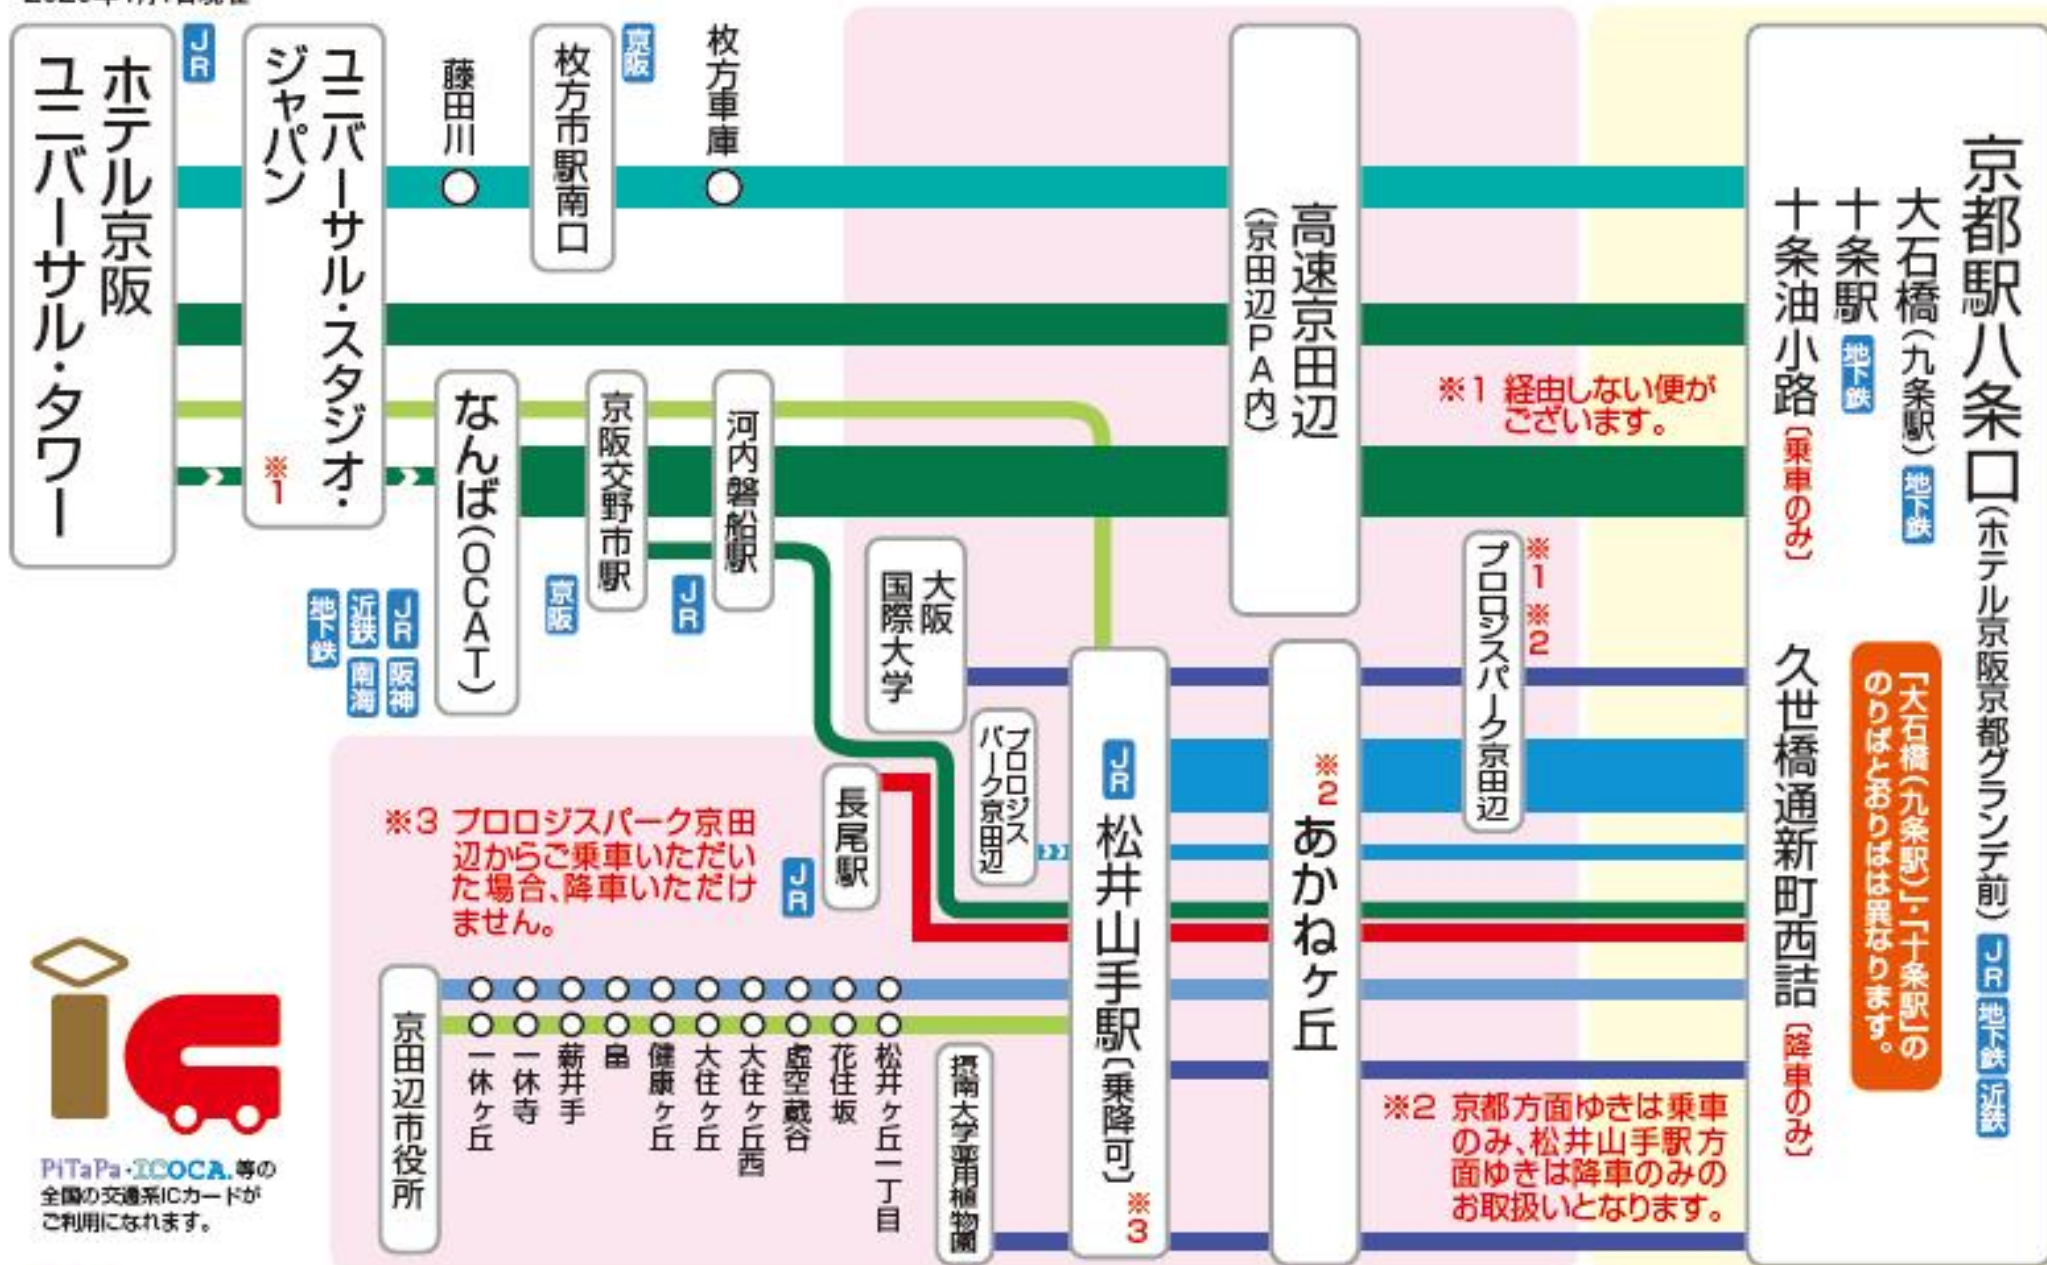

# ダイレクトエクスプレス直Q京都 路線図

Direct Express Bus Route Map

(京都松井山手線・京都交野なんば線)

- ★ □ エリアからご乗車のお客様は、□ エリア内での降車はできません。
- ★ □ エリアからご乗車のお客様は、□ エリア内での降車はできません。
- ★ 松井山手駅を途中停留所として運行する便は、松井山手駅での乗降が可能です。

2020年4月1日現在

PiTaPa・ICOCA等の全国の交通系ICカードがご利用になれます。