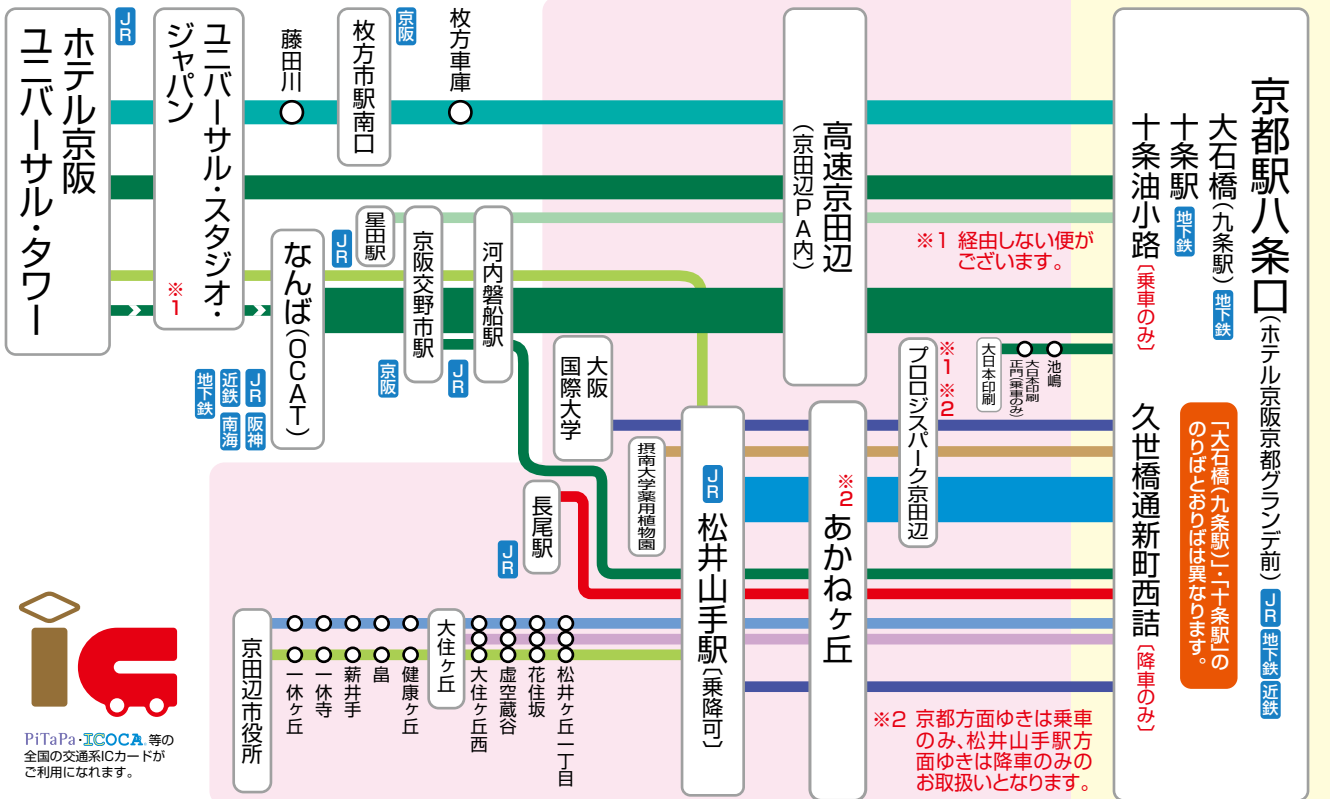

# ダイレクトエクスプレス直Q京都 路線図

Direct Express Bus Route Map (京都松井山手線・京都交野なんば線)

2022年5月28日現在

- ★ □ エリアからご乗車のお客様は、□ エリア内での降車はできません。
- ★ □ エリアからご乗車のお客様は、□ エリア内での降車はできません。
- ★ 松井山手駅を途中停留所として運行する便は、松井山手駅での乗降が可能です。

**京都駅八条口** (ホテル京阪京都グランデ前) JR 地下鉄 近鉄

大石橋(九条駅) 地下鉄

十条駅 地下鉄

十条油小路 (乗車のみ)

久世橋通新町西詰 (降車のみ)

「大石橋(九条駅)」「十条駅」ののりばとおりばは異なります。

※1 経由しない便がございます。

※1 ※2

※2

※2 京都方面ゆきは乗車のみ、松井山手駅方面ゆきは降車のみのお取扱いとなります。

PiTaPa・ICOCA等の全国の交通系ICカードがご利用になれます。