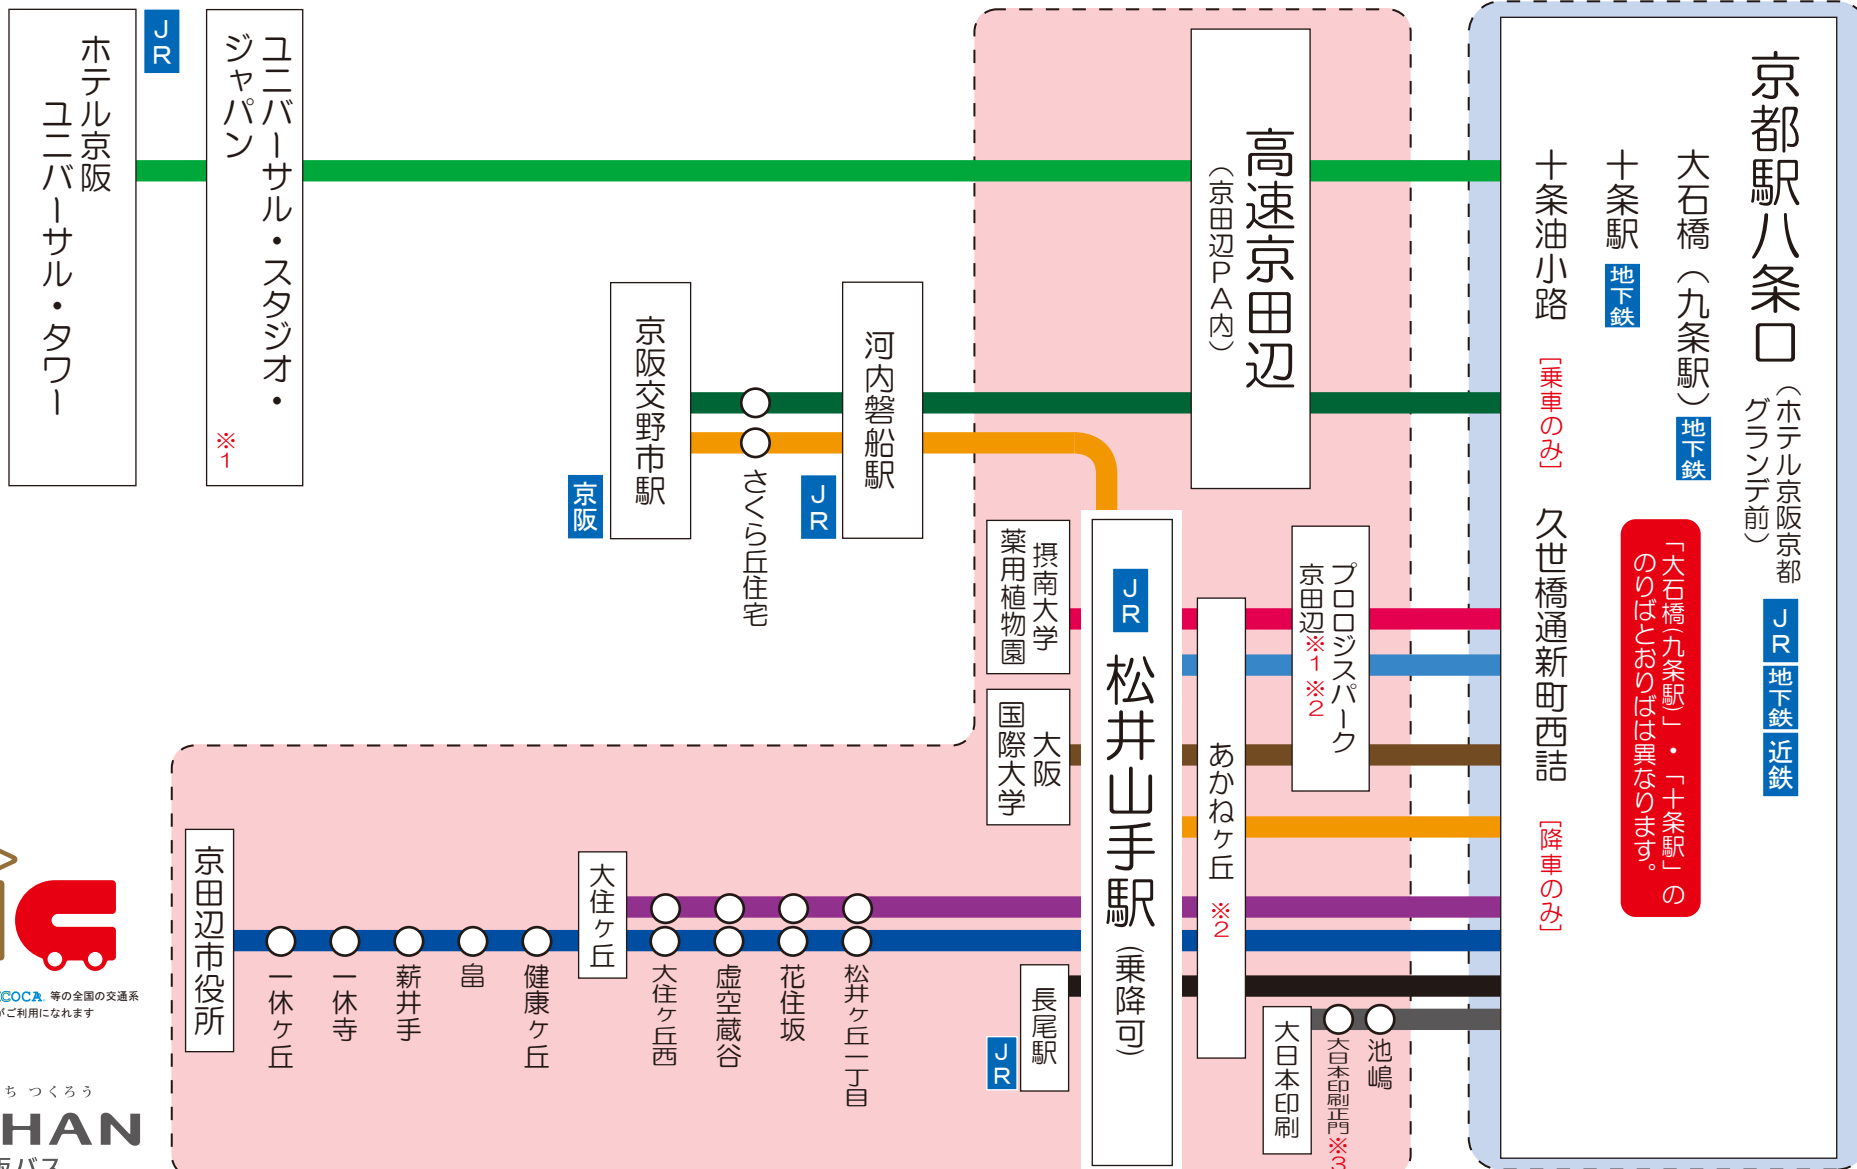

ダイレクトエクスプレス直Q京都 路線図

Direct Express Bus Route Map (京都松井山手線・京都交野線)

2023年12月17日現在

[お忘れ物・お問合せ]

京田辺営業所 TEL: 0774-63-6700

洛南営業所 TEL: 075-681-5591

<https://www.keihanbus.jp>

※ エリアからご乗車のお客様は、 エリア内での降車は出来ません。

エリアからご乗車のお客様は、 エリア内での降車は出来ません。

※松井山手駅を途中停留所として運行する便は、松井山手駅での乗降が可能です。

京都駅八条口

(ホテル京阪京都
グランデ前)

JR 地下鉄 近鉄

大石橋 (九条駅) 地下鉄

十条駅 地下鉄

十条油小路 「乗車のみ」

久世橋通新町西詰 「降車のみ」

「大石橋(九条駅)・十条駅」の
のりばとおりは異なります。

高速京田辺

(京田辺P A内)

プロジスパーク
京田辺 ※1 ※2

あかねヶ丘 ※2

池嶋
大日本印刷 ※3

JR 松井山手駅 (乗降可)

ユニバーサル・スタジオ・
ジャパン

※1

ホテル京阪
ユニバーサル・タワー

JR

PiTaPa・ICOCA 等の全国の交通系
ICカードがご利用になれます

※1 経由しない便がございます。

※2 京都方面ゆきは乗車のみ、松井山手駅方面
ゆきは降車のみのお取り扱いとなります。

※3 京都方面ゆき乗車のみ
のお取り扱いとなります。