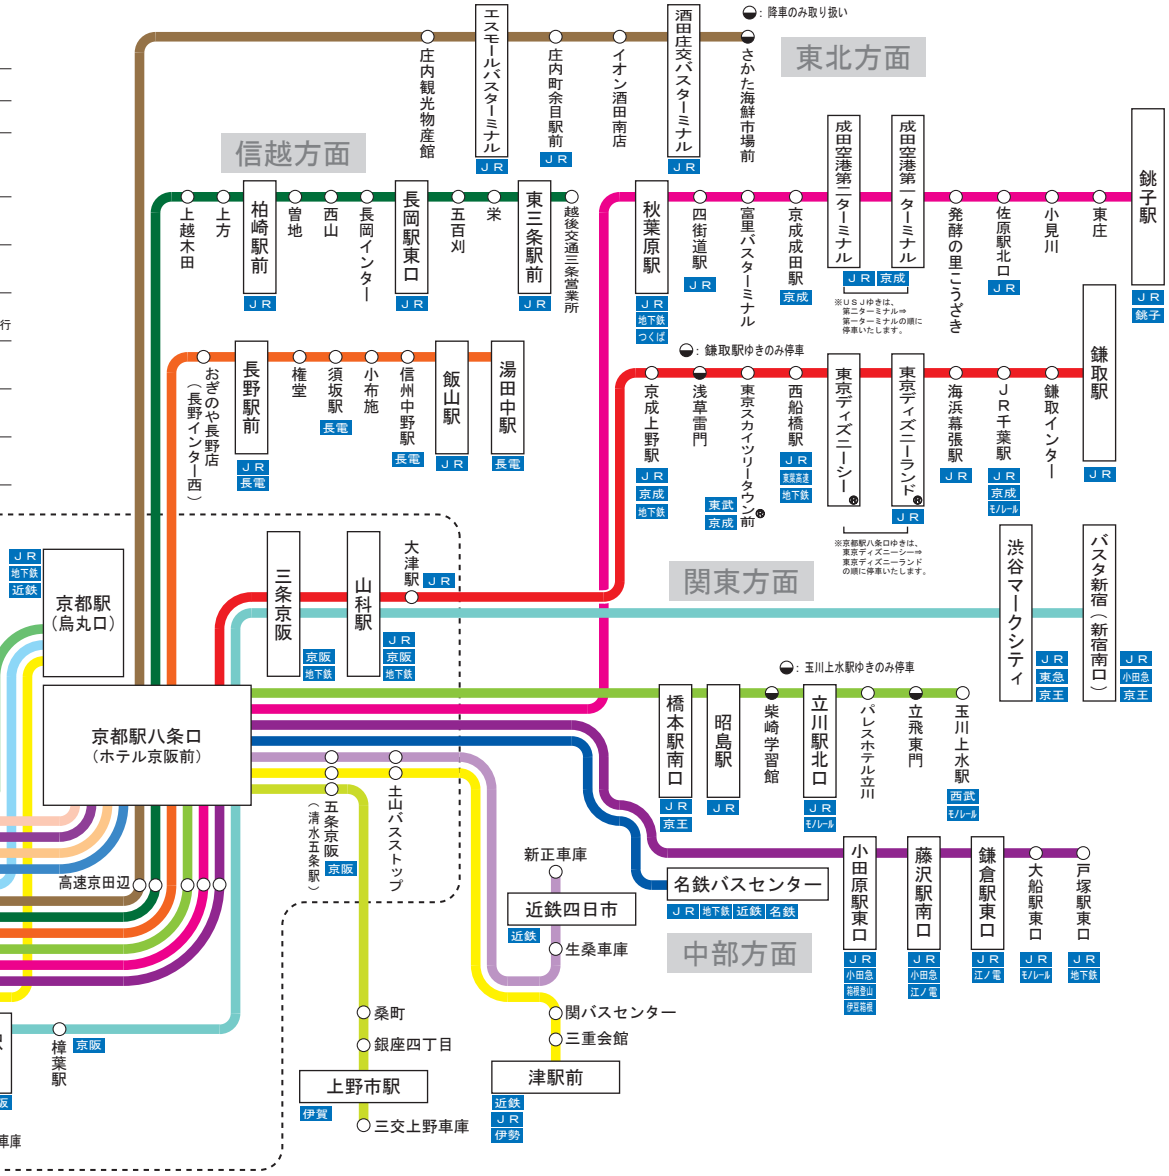

運行会社のご案内

京都⇔徳島	西日本JRバス JR四国バス 徳島バス 本四海峡バスと共同運行
京都⇔高松	西日本JRバス JR四国バス 四国高速バスと共同運行
京都⇔松山	伊予鉄道と共同運行
名古屋・京都⇔高知	とさでん交通の単独運行
京都⇔米子	日本交通 西日本JRバスと共同運行
枚方・京都⇔渋谷・新宿	関東バスと共同運行
京都・大津⇔上野・TDR・千葉	千葉中央バスの単独運行
京都⇔福山	中国バスの単独運行

京都⇔四日市	三重交通と共同運行
京都⇔津	三重交通の単独運行
京都⇔伊賀	三重交通の単独運行
京都⇔岡山・倉敷	京阪京都交通と 高備ホールディングス 下津井電鉄の共同運行
大阪・京都⇔秋葉原・成田空港・綾子	南海バスと 千葉交通の共同運行
神戸・大阪・京都⇔徳島・尾島・立川	南海バスと 山陽バスの共同運行
大阪・京都⇔小田原・藤沢・鎌倉	南海バスと 江ノ電バス・鎌倉の共同運行
大阪・京都⇔柏崎・長岡・三条(新潟)	南海バスと 越後交通の共同運行
神戸・大阪・京都⇔長野・湯田中(志賀)	南海バスと 長電バスの共同運行
大阪・京都⇔鶴岡・酒田(山形)	南海バスと 庄内交通の共同運行

★レールウェイアクセス★
 は、鉄道と接続している停留所をあらわします。

ご予約・お問合せは・・・
 ■京阪高速バス予約センター
 (9:00~19:00)
075-661-8200
<http://www.keihanbus.jp>

京阪高速バスネットワーク
 Keihan Highway Bus Route Map

※このサイトでご案内する路線は、
 すべて高速乗合バス(路線バス)です。

平成29年7月18日現在