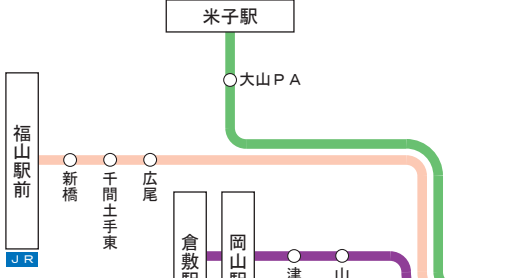

運行会社のご案内

京都⇄有馬	阪急バスと共同運行	京都⇄四日市	三重交通と共同運行
京都⇄徳島	西日本JRバス JR四国バス 徳島バス 本四海バスと共同運行	京都⇄津	三重交通の単独運行
京都⇄高松	西日本JRバス JR四国バス 四国高速バスと共同運行	京都⇄岡山・倉敷	京阪京都交通と 両備ホールディングス 下津井電鉄の共同運行
京都⇄松山	伊予鉄バスと共同運行	大阪・京都⇄秋葉原・成田空港・綾子	南海バスと 千葉交通の共同運行
名古屋・京都⇄高知	とさでん交通の単独運行	神戸・大阪・京都⇄徳島・尾島・立川	南海バスと 山陽バスの共同運行
京都⇄米子	日本交通 西日本JRバスと共同運行	大阪・京都⇄小田原・藤沢・鎌倉	南海バスと 和歌山バスの共同運行
岐阜・京都⇄渋谷・新宿・東京	関東バスと共同運行	大阪・京都⇄柏崎・長岡・三条(新潟)	南海バスと 越後交通の共同運行
京都・大津⇄上野・TDR・千葉	千葉中央バスの単独運行	神戸・大阪・京都⇄長野・沼田・野沢温泉	南海バスと 長電バスの共同運行
京都⇄福山	中国バスの単独運行	大阪・京都⇄鶴岡・酒田(山形)	南海バスと 庄内交通の共同運行

山陰方面

山陽方面

関西エリアのバス発着地

四国方面

信越方面

東北方面

関東方面

中部方面

★レールウェイアクセス★
 は、鉄道と接続している停留所をあらわします。

ご予約・お問合せは・・・
■京阪高速バス予約センター
 (9:00~19:00)

075-661-8200
<https://www.keihanbus.jp>

京阪高速バスネットワーク

Keihan Highway Bus Route Map

※このサイトでご案内する路線は、
 すべて「高速乗合バス(路線バス)」です。

2020年9月1日現在