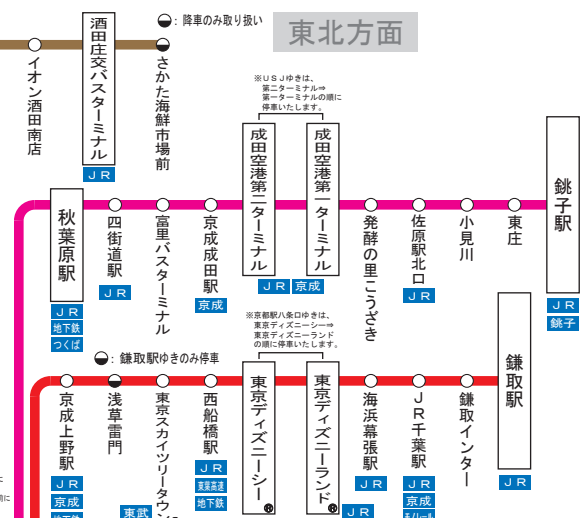

運行会社のご案内

京都⇄有馬	阪急バスと共同運行	京都⇄四日市	三重交通と共同運行
京都⇄徳島	西日本JRバス JR四国バス 徳島バス 本四海バスと共同運行	京都⇄津	三重交通の単独運行
京都⇄高松	西日本JRバス JR四国バス 四国高速バスと共同運行	京都⇄岡山・倉敷	京阪京都交通と 両備ホールディングス 下津井電鉄の共同運行
京都⇄松山	伊予鉄バスと共同運行	大阪・京都⇄秋葉原・成田空港・綾子	南海バスと 千葉交通の共同運行
名古屋・京都⇄高知	とさでん交通の単独運行	神戸・大阪・京都⇄徳島・尾島・立川	南海バスと 山陽バスの共同運行
京都⇄米子	日本交通 西日本JRバスと共同運行	大阪・京都⇄小田原・藤沢・鎌倉	南海バスと 和歌山バスの共同運行
岐阜・京都⇄渋谷・新宿・東京	関東バスと共同運行	大阪・京都⇄柏崎・長岡・三条(新潟)	南海バスと 越後交通の共同運行
京都・大津⇄上野・TDR・千葉	千葉中央バスの単独運行	神戸・大阪・京都⇄長野・沼田・野沢温泉	南海バスと 長電バスの共同運行
京都⇄福山	中国バスの単独運行	大阪・京都⇄鶴岡・酒田(山形)	南海バスと 庄内交通の共同運行

山陰方面

山陽方面

関西エリアのバス発着地

四国方面

信越方面

東北方面

関東方面

中部方面

★レールウェイアクセス★
 は、鉄道と接続している停留所をあらわします。

ご予約・お問合せは・・・
■京阪高速バス予約センター
 (9:00~19:00)

075-661-8200
<https://www.keihanbus.jp>

京阪高速バスネットワーク

Keihan Highway Bus Route Map

※このサイトでご案内する路線は、
 すべて「高速乗合バス(路線バス)」です。

2020年9月1日現在