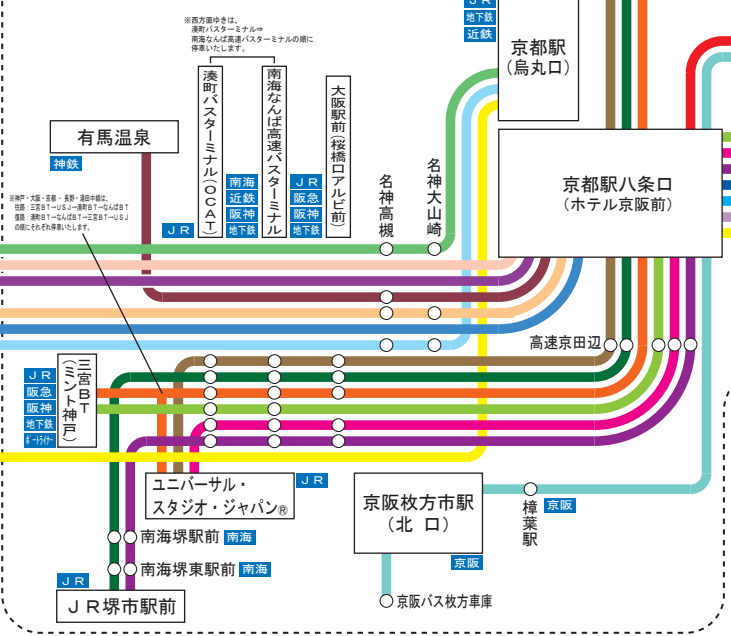

運行会社のご案内

京都⇄有馬	阪急バスと共同運行
京都⇄徳島	西日本J.R.バス J.R.四国バス 徳島バス 本四海峡バスと共同運行
京都⇄高松	西日本J.R.バス J.R.四国バス 四国高速バスと共同運行
京都⇄松山	伊予鉄道と共同運行
名古屋・京都⇄高知	とさでん交通の単独運行
京都⇄米子	日本交通 西日本J.R.バスと共同運行
枚方・京都⇄渋谷・新宿	関東バスと共同運行
京都⇄大津⇄上野・TDR・千葉	千葉中央バスの単独運行
京都⇄福山	中国バスの単独運行
京都⇄四日市	三重交通と共同運行

京都⇄四日市	三重交通と共同運行
京都⇄津	三重交通の単独運行
京都⇄岡山・倉敷	京阪京都交通と 両備ホールディングス 下津井電鉄の共同運行
京都⇄中部国際空港(セントレア)	名阪近鉄バスの単独運行
大阪・京都⇄秋葉原・成田空港・綾子	南海バスと 千葉交通の共同運行
神戸・大阪・京都⇄熊本・那覇・立川	南海バスと 山陽バスの共同運行
大阪・京都⇄小田原・藤沢・鎌倉	南海バスと 江ノ電バス・鎌倉の共同運行
大阪・京都⇄柏崎・長岡・三条(新潟)	南海バスと 越後交通の共同運行
神戸・大阪・京都⇄長野・沼田・野沢温泉	南海バスと 長電バスの共同運行
大阪・京都⇄鶴岡・酒田(山形)	南海バスと 庄内交通の共同運行

関西エリアのバス発着地

★レールウェイアクセス★
 〇〇は、鉄道と接続している停留所をあらわします。

ご予約・お問合せは・・・
 ■京阪高速バス予約センター
 (9:00~19:00)
075-661-8200
<http://www.keihanbus.jp>

京阪高速バスネットワーク
 Keihan Highway Bus Route Map

※このサイトでご案内する路線は、
 すべて「高速乗合バス(路線バス)」です。