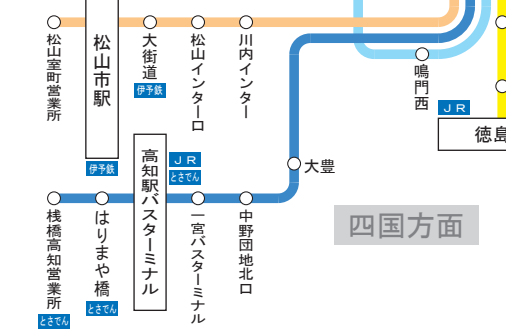

運行会社のご案内

京都⇄徳島	西日本JRバス JR四国バス 徳島バス 本四海峡バスと共同運行
京都⇄高松	西日本JRバス JR四国バス 四国高速バスと共同運行
京都⇄松山	伊予鉄道と共同運行
名古屋・京都⇄高知	とさでん交通の単独運行
京都⇄米子	日本交通 西日本JRバスと共同運行
枚方・京都⇄渋谷・新宿	関東バスと共同運行
京都・大津⇄上野・TDR・千葉	千葉中央バスの単独運行
京都⇄福山	中国バスの単独運行

京都⇄四日市	三重交通と共同運行
京都⇄津	三重交通の単独運行
京都⇄伊賀	三重交通の単独運行
京都⇄岡山・倉敷	京阪京都交通と 高備ホールディングス 下津井電鉄の共同運行
大阪・京都⇄秋葉原・成田空港・綾子	南海バスと 千葉交通の共同運行
神戸・大阪・京都⇄姫島・立川・玉川上水	南海バスと 山陽バスの共同運行
大阪・京都⇄藤沢・鎌倉	南海バスと 江ノ電バス藤沢の共同運行
大阪・京都⇄柏崎・長岡・三条(新潟)	南海バスと 越後交通の共同運行
神戸・大阪・京都⇄長野・湯田中(志摩)	南海バスと 長電バスの共同運行
大阪・京都⇄鶴岡・酒田(山形)	南海バスと 庄内交通の共同運行

関西エリアのバス発着地

★レールウェイアクセス★
 は、鉄道と接続している停留所をあらわします。

ご予約・お問合せは・・・
■京阪高速バス予約センター
 (9:00~19:00)
075-661-8200
<http://www.keihanbus.jp>

京阪高速バスネットワーク
 Keihan Highway Bus Route Map

※このサイトでご案内する路線は、
 すべて高速乗合バス(路線バス)です。