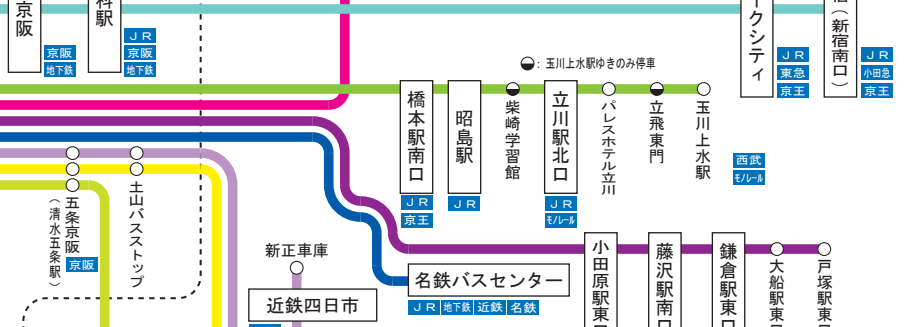

京都⇄四日市	三重交通と共同運行
京都⇄津	三重交通の単独運行
京都⇄伊賀	三重交通の単独運行
京都⇄岡山・倉敷	京阪京都交通と 高備ホールディングス 下津井電鉄の共同運行
大阪・京都⇄秋葉原・成田空港・綾子	南海バスと 千葉交通の共同運行
神戸・大阪・京都⇄徳島・沼島・立川	南海バスと 山陽バスの共同運行
大阪・京都⇄小田原・藤沢・鎌倉	南海バスと 江ノ電バス 藤沢の共同運行
大阪・京都⇄柏崎・長岡・三条(新潟)	南海バスと 越後交通の共同運行
神戸・大阪・京都⇄長野・湯田(山形)	南海バスと 長電バスの共同運行
大阪・京都⇄鶴岡・酒田(山形)	南海バスと 庄内交通の共同運行

山陰方面

山陽方面

関西エリアのバス発着地

信越方面

東北方面

関東方面

中部方面

四国方面

★レールウェイアクセス★

は、鉄道と接続している停留所をあらわします。

ご予約・お問合せは・・・
■京阪高速バス予約センター
 (9:00~19:00)
075-661-8200
<http://www.keihanbus.jp>

京阪高速バスネットワーク
 Keihan Highway Bus Route Map

※このサイトでご案内する路線は、
 すべて高速乗合バス(路線バス)です。

平成29年8月1日現在