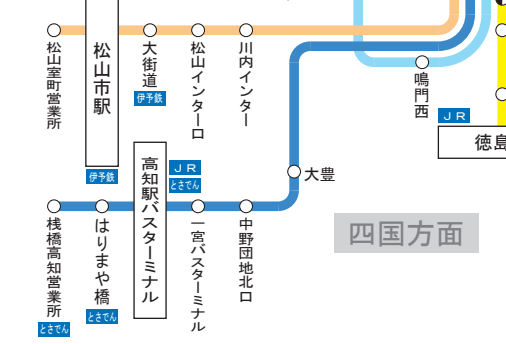

京都⇄四日市	三重交通と共同運行
京都⇄津	三重交通の単独運行
京都⇄伊賀	三重交通の単独運行
京都⇄岡山・倉敷	京阪京都交通と 高備ホールディングス 下津井電鉄の共同運行
大阪・京都⇄秋葉原・成田空港・綾子	南海バスと 千葉交通の共同運行
神戸・大阪・京都⇄徳島・沼島・立川	南海バスと 山陽バスの共同運行
大阪・京都⇄小田原・藤沢・鎌倉	南海バスと 江ノ電バス 藤沢の共同運行
大阪・京都⇄柏崎・長岡・三条(新潟)	南海バスと 越後交通の共同運行
神戸・大阪・京都⇄長野・湯田(山形)	南海バスと 長電バスの共同運行
大阪・京都⇄鶴岡・酒田(山形)	南海バスと 庄内交通の共同運行

山陰方面

山陽方面

関西エリアのバス発着地

信越方面

東北方面

関東方面

中部方面

四国方面

★レールウェイアクセス★

は、鉄道と接続している停留所をあらわします。

ご予約・お問合せは・・・
■京阪高速バス予約センター
 (9:00~19:00)
075-661-8200
<http://www.keihanbus.jp>

京阪高速バスネットワーク
 Keihan Highway Bus Route Map

※このサイトでご案内する路線は、
 すべて高速乗合バス(路線バス)です。

平成29年8月1日現在