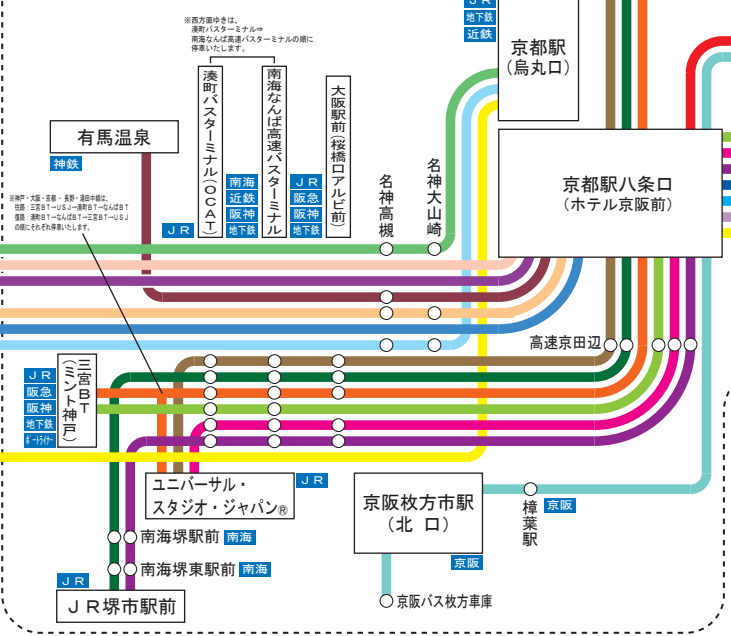

運行会社のご案内

京都⇔有馬	阪急バスと共同運行
京都⇔徳島	西日本JRBバス JR四国バス 徳島バス 本四海峡バスと共同運行
京都⇔高松	西日本JRBバス JR四国バス 四国高速バスと共同運行
京都⇔松山	伊予鉄道と共同運行
名古屋・京都⇔高知	とさでん交通の単独運行
京都⇔米子	日本交通 西日本JRBバスと共同運行
枚方・京都⇔渋谷・新宿	関東バスと共同運行
京都⇔大津⇔上野・TDR・千葉	千葉中央バスの単独運行
京都⇔福山	中国バスの単独運行
京都⇔四日市	三重交通と共同運行

京都⇔四日市	三重交通と共同運行
京都⇔津	三重交通の単独運行
京都⇔岡山・倉敷	京阪京都交通と 両備ホールディングス 下津井電鉄の共同運行
京都⇔中部国際空港(セントレア)	名阪近鉄バスの単独運行
大阪・京都⇔秋葉原・成田空港・綾子	南海バスと 千葉交通の共同運行
神戸・大阪・京都⇔熊本・那覇・立川	南海バスと 山陽バスの共同運行
大阪・京都⇔小田原・藤沢・鎌倉	南海バスと 江ノ電バス 藤沢の共同運行
大阪・京都⇔柏崎・長岡・三条(新潟)	南海バスと 越後交通の共同運行
神戸・大阪・京都⇔長野・湯田(山形)	南海バスと 長電バスの共同運行
大阪・京都⇔鶴岡・酒田(山形)	南海バスと 庄内交通の共同運行

関西エリアのバス発着地

★レールウェイアクセス★
 〇〇は、鉄道と接続している停留所をあらわします。

ご予約・お問合せは・・・
 ■京阪高速バス予約センター
 (9:00~19:00)
075-661-8200
<http://www.keihanbus.jp>

京阪高速バスネットワーク
 Keihan Highway Bus Route Map

※このサイトでご案内する路線は、
 すべて「高速乗合バス(路線バス)」です。