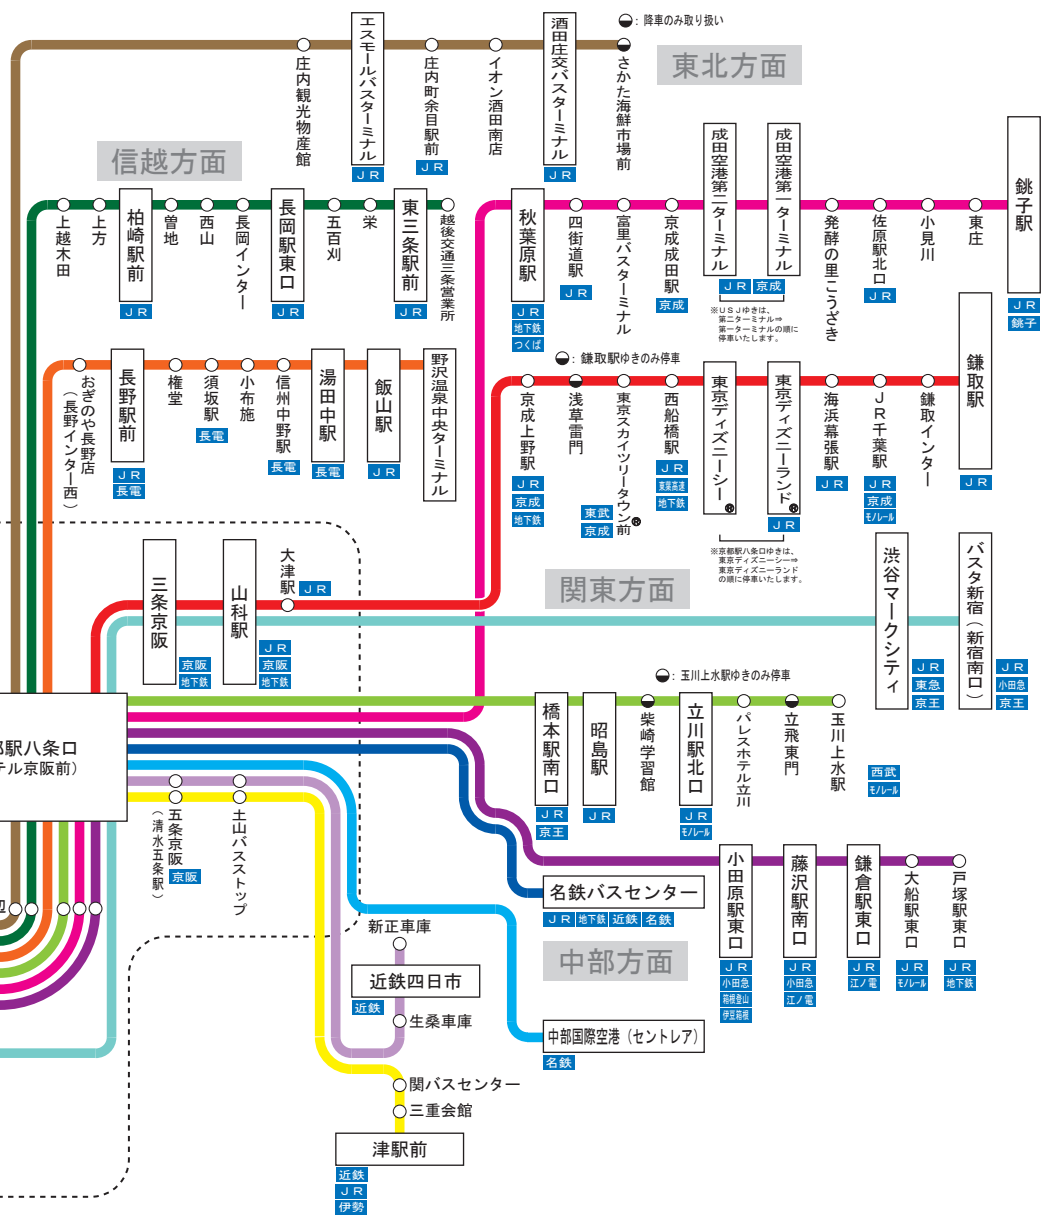

運行会社のご案内

京都⇄有馬	阪急バスと共同運行
京都⇄徳島	西日本J.R.バス J.R.四国バス 徳島バス 本四海峡バスと共同運行
京都⇄高松	西日本J.R.バス J.R.四国バス 四国高速バスと共同運行
京都⇄松山	伊予鉄道と共同運行
名古屋・京都⇄高知	とさでん交通の単独運行
京都⇄米子	日本交通 西日本J.R.バスと共同運行
枚方・京都⇄渋谷・新宿	関東バスと共同運行
京都⇄大津⇄上野・TDR・千葉	千葉中央バスの単独運行
京都⇄福山	中国バスの単独運行
京都⇄四日市	三重交通と共同運行

京都⇄四日市	三重交通と共同運行
京都⇄津	三重交通の単独運行
京都⇄岡山・倉敷	京阪京都交通と 両備ホールディングス 下津井電鉄の共同運行
京都⇄中部国際空港(セントレア)	名阪近鉄バスの単独運行
大阪・京都⇄秋葉原・成田空港・綾子	南海バスと 千葉交通の共同運行
神戸・大阪・京都⇄熊本・那覇・立川	南海バスと 山陽バスの共同運行
大阪・京都⇄小田原・藤沢・鎌倉	南海バスと 江ノ電バス・鎌倉の共同運行
大阪・京都⇄柏崎・長岡・三条(新潟)	南海バスと 越後交通の共同運行
神戸・大阪・京都⇄長野・沼田・野沢温泉	南海バスと 長電バスの共同運行
大阪・京都⇄鶴岡・酒田(山形)	南海バスと 庄内交通の共同運行

関西エリアのバス発着地

★レールウェイアクセス★
 〇〇は、鉄道と接続している停留所をあらわします。

ご予約・お問合せは・・・
 ■京阪高速バス予約センター
 (9:00~19:00)
075-661-8200
<http://www.keihanbus.jp>

京阪高速バスネットワーク
 Keihan Highway Bus Route Map

※このサイトでご案内する路線は、
 すべて「高速乗合バス(路線バス)」です。