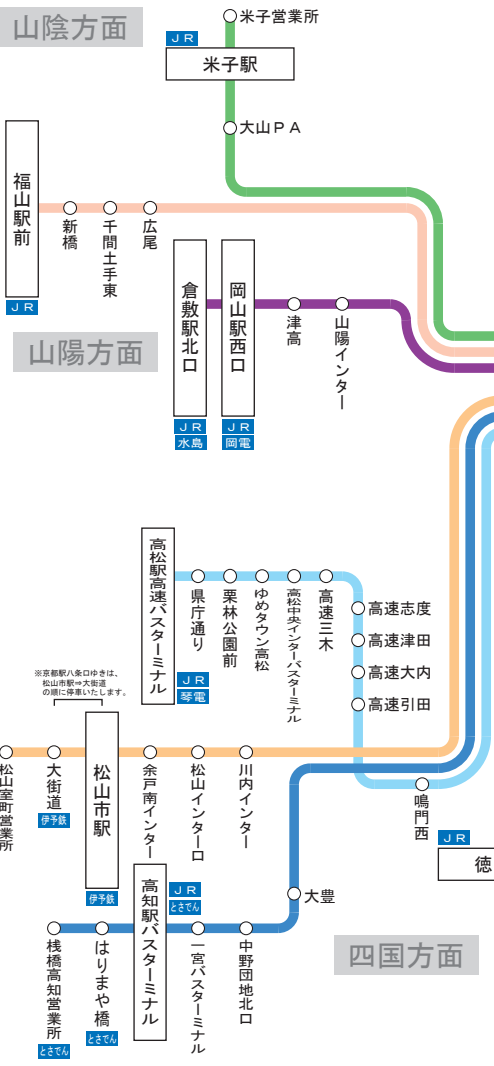

運行会社のご案内

京都⇄有馬	阪急バスと共同運行
京都⇄徳島	西日本J.R.バス J.R.四国バス 徳島バス 本四海峡バスと共同運行
京都⇄高松	西日本J.R.バス J.R.四国バス 四国高速バスと共同運行
京都⇄松山	伊予鉄道と共同運行
名古屋・京都⇄高知	とさでん交通の単独運行
京都⇄米子	日本交通 西日本J.R.バスと共同運行
枚方・京都⇄渋谷・新宿	関東バスと共同運行
京都⇄大津⇄上野・TDR・千葉	千葉中央バスの単独運行
京都⇄福山	中国バスの単独運行
京都⇄四日市	三重交通と共同運行

京都⇄四日市	三重交通と共同運行
京都⇄津	三重交通の単独運行
京都⇄岡山・倉敷	京阪京都交通と 両備ホールディングス 下津井電鉄の共同運行
京都⇄中部国際空港(セントレア)	名阪近鉄バスの単独運行
大阪・京都⇄秋葉原・成田空港・綾子	南海バスと 千葉交通の共同運行
神戸・大阪・京都⇄熊本・那覇・立川	南海バスと 山陽バスの共同運行
大阪・京都⇄小田原・藤沢・鎌倉	南海バスと 江ノ電バス・鎌倉の共同運行
大阪・京都⇄柏崎・長岡・三条(新潟)	南海バスと 越後交通の共同運行
神戸・大阪・京都⇄長野・沼田・野沢温泉	南海バスと 長電バスの共同運行
大阪・京都⇄鶴岡・酒田(山形)	南海バスと 庄内交通の共同運行

関西エリアのバス発着地

★レールウェイアクセス★
 〇〇は、鉄道と接続している停留所をあらわします。

ご予約・お問合せは・・・
 ■京阪高速バス予約センター
 (9:00~19:00)
075-661-8200
<http://www.keihanbus.jp>

京阪高速バスネットワーク
 Keihan Highway Bus Route Map

※このサイトでご案内する路線は、
 すべて「高速乗合バス(路線バス)」です。