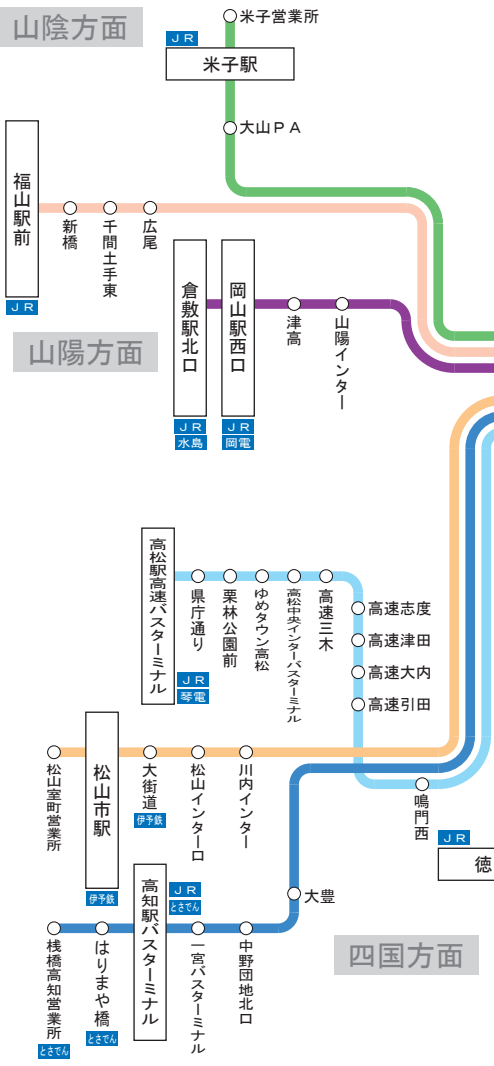

運行会社のご案内

京都⇔有馬	阪急バスと共同運行
京都⇔徳島	西日本JRBバス JR四国バス 徳島バス 本四海峡バスと共同運行
京都⇔高松	西日本JRBバス JR四国バス 四国高速バスと共同運行
京都⇔松山	伊予鉄道と共同運行
名古屋・京都⇔高知	とさでん交通の単独運行
京都⇔米子	日本交通 西日本JRBバスと共同運行
枚方・京都⇔渋谷・新宿	関東バスと共同運行
京都⇔大津⇔上野・TDR・千葉	千葉中央バスの単独運行
京都⇔福山	中国バスの単独運行
京都⇔四日市	三重交通と共同運行

京都⇔四日市	三重交通と共同運行
京都⇔津	三重交通の単独運行
京都⇔岡山・倉敷	京阪京都交通と 両備ホールディングス 下津井電鉄の共同運行
京都⇔中部国際空港(セントレア)	名阪近鉄バスの単独運行
大阪・京都⇔秋葉原・成田空港・綾子	南海バスと 千葉交通の共同運行
神戸・大阪・京都⇔熊本・那覇・立川	南海バスと 山陽バスの共同運行
大阪・京都⇔小田原・藤沢・鎌倉	南海バスと 江ノ電バス 藤沢の共同運行
大阪・京都⇔柏崎・長岡・三条(新潟)	南海バスと 越後交通の共同運行
神戸・大阪・京都⇔長野・湯田(山形)	南海バスと 長電バスの共同運行
大阪・京都⇔鶴岡・酒田(山形)	南海バスと 庄内交通の共同運行

関西エリアのバス発着地

★レールウェイアクセス★
 〇〇は、鉄道と接続している停留所をあらわします。

ご予約・お問合せは・・・
 ■京阪高速バス予約センター
 (9:00~19:00)
075-661-8200
<http://www.keihanbus.jp>

京阪高速バスネットワーク
 Keihan Highway Bus Route Map

※このサイトでご案内する路線は、
 すべて「高速乗合バス(路線バス)」です。