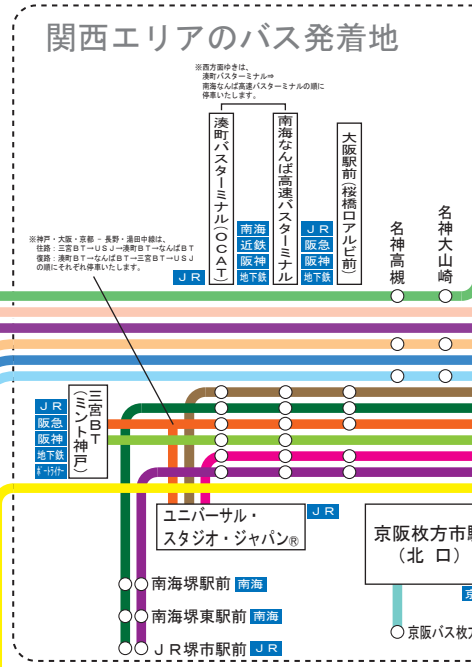

運行会社のご案内

京都⇔徳島	西日本JRバス JR四国バス 徳島バス 本四海峡バスと共同運行
京都⇔高松	西日本JRバス JR四国バス 四国高速バスと共同運行
京都⇔松山	伊予鉄道と共同運行
名古屋・京都⇔高知	とさでん交通の単独運行
京都⇔米子	日本交通 西日本JRバスと共同運行
枚方・京都⇔渋谷・新宿	関東バスと共同運行
京都・大津⇔上野・TDR・千葉	千葉中央バスの単独運行
京都⇔福山	中国バスの単独運行

京都⇔四日市	三重交通と共同運行
京都⇔津	三重交通の単独運行
京都⇔伊賀	三重交通の単独運行
京都⇔岡山・倉敷	京阪京都交通と 高備ホールディングス 下津井電鉄の共同運行
大阪・京都⇔秋葉原・成田空港・綾子	南海バスと 千葉交通の共同運行
神戸・大阪・京都⇔徳島・尾島・立川	南海バスと 山陽バスの共同運行
大阪・京都⇔小田原・藤沢・鎌倉	南海バスと 江ノ電バス・鎌倉の共同運行
大阪・京都⇔柏崎・長岡・三条(新潟)	南海バスと 越後交通の共同運行
神戸・大阪・京都⇔長野・湯田中(志賀)	南海バスと 長電バスの共同運行
大阪・京都⇔鶴岡・酒田(山形)	南海バスと 庄内交通の共同運行

★レールウェイアクセス★
 は、鉄道と接続している停留所をあらわします。

ご予約・お問合せは・・・
 ■京阪高速バス予約センター
 (9:00~19:00)
075-661-8200
<http://www.keihanbus.jp>

京阪高速バスネットワーク
 Keihan Highway Bus Route Map

※このサイトでご案内する路線は、
 すべて高速乗合バス(路線バス)です。

平成29年7月18日現在