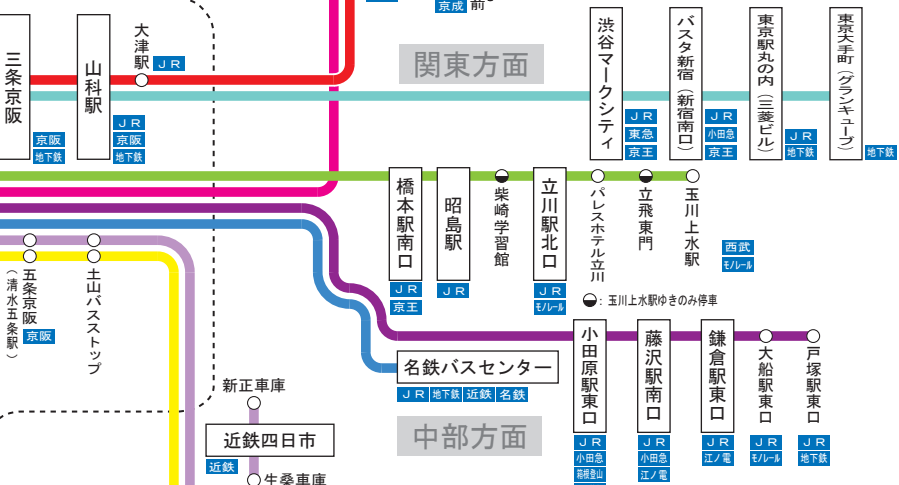

運行会社のご案内

京都⇄有馬	阪急バスと共同運行	京都⇄四日市	三重交通と共同運行
京都⇄徳島	西日本JRバス JR四国バス 徳島バス 本四海バスと共同運行	京都⇄津	三重交通の単独運行
京都⇄高松	西日本JRバス JR四国バス 四国高速バスと共同運行	京都⇄岡山・倉敷	京阪京都交通と 両備ホールディングス 下津井電鉄の共同運行
京都⇄松山	伊予鉄バスと共同運行	大阪・京都⇄秋葉原・成田空港・綾子	南海バスと 千葉交通の共同運行
名古屋・京都⇄高知	とさでん交通の単独運行	神戸・大阪・京都⇄徳島・尾島・立川	南海バスと 山陽バスの共同運行
京都⇄米子	日本交通 西日本JRバスと共同運行	大阪・京都⇄小田原・藤沢・鎌倉	南海バスと 和歌山バスの共同運行
岐阜・京都⇄渋谷・新宿・東京	関東バスと共同運行	大阪・京都⇄柏崎・長岡・三条(新潟)	南海バスと 越後交通の共同運行
京都・大津⇄上野・TDR・千葉	千葉中央バスの単独運行	神戸・大阪・京都⇄長野・沼田・野沢温泉	南海バスと 長電バスの共同運行
京都⇄福山	中国バスの単独運行	大阪・京都⇄鶴岡・酒田(山形)	南海バスと 庄内交通の共同運行

山陰方面

山陽方面

関西エリアのバス発着地

四国方面

信越方面

東北方面

関東方面

中部方面

★レールウェイアクセス★
 は、鉄道と接続している停留所をあらわします。

ご予約・お問合せは・・・
■京阪高速バス予約センター
 (9:00~19:00)

075-661-8200
<https://www.keihanbus.jp>

京阪高速バスネットワーク

Keihan Highway Bus Route Map

※このサイトでご案内する路線は、
 すべて「高速乗合バス(路線バス)」です。

2020年9月1日現在