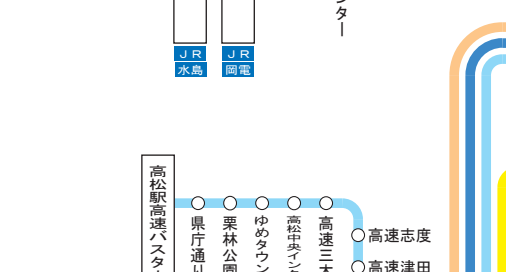

運行会社のご案内

京都⇄有馬	阪急バスと共同運行	京都⇄四日市	三重交通と共同運行
京都⇄徳島	西日本JRバス JR四国バス 徳島バス 本四海バスと共同運行	京都⇄津	三重交通の単独運行
京都⇄高松	西日本JRバス JR四国バス 四国高速バスと共同運行	京都⇄岡山・倉敷	京阪京都交通と 両備ホールディングス 下津井電鉄の共同運行
京都⇄松山	伊予鉄バスと共同運行	大阪・京都⇄秋葉原・成田空港・綾子	南海バスと 千葉交通の共同運行
名古屋・京都⇄高知	とさでん交通の単独運行	神戸・大阪・京都⇄徳島・尾島・立川	南海バスと 山陽バスの共同運行
京都⇄米子	日本交通 西日本JRバスと共同運行	大阪・京都⇄小田原・藤沢・鎌倉	南海バスと 和歌山バスの共同運行
岐阜・京都⇄渋谷・新宿・東京	関東バスと共同運行	大阪・京都⇄柏崎・長岡・三条(新潟)	南海バスと 越後交通の共同運行
京都・大津⇄上野・TDR・千葉	千葉中央バスの単独運行	神戸・大阪・京都⇄長野・沼田・野沢温泉	南海バスと 長電バスの共同運行
京都⇄福山	中国バスの単独運行	大阪・京都⇄鶴岡・酒田(山形)	南海バスと 庄内交通の共同運行

山陰方面

山陽方面

関西エリアのバス発着地

四国方面

信越方面

東北方面

関東方面

中部方面