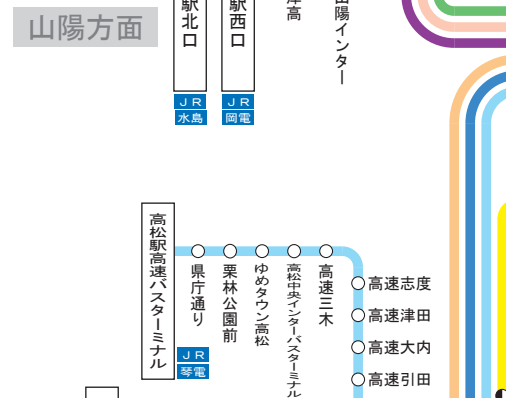

運行会社のご案内

京都⇄徳島	西日本JRバス JR四国バス 徳島バス 本四海峡バスと共同運行
京都⇄高松	西日本JRバス JR四国バス 四国高速バスと共同運行
京都⇄松山	伊予鉄道と共同運行
名古屋・京都⇄高知	とさでん交通の単独運行
京都⇄米子	日本交通 西日本JRバスと共同運行
枚方・京都⇄渋谷・新宿	関東バスと共同運行
京都・大津⇄上野・TDR・千葉	千葉中央バスの単独運行
京都⇄福山	中国バスの単独運行

京都⇄四日市	三重交通と共同運行
京都⇄津	三重交通の単独運行
京都⇄伊賀	三重交通の単独運行
京都⇄岡山・倉敷	京阪京都交通と 高備ホールディングス 下津井電鉄の共同運行
大阪・京都⇄秋葉原・成田空港・綾子	南海バスと 千葉交通の共同運行
神戸・大阪・京都⇄姫島・立川・玉川上水	南海バスと 山陽バスの共同運行
大阪・京都⇄藤沢・鎌倉	南海バスと 江ノ電バス藤沢の共同運行
大阪・京都⇄柏崎・長岡・三条(新潟)	南海バスと 越後交通の共同運行
神戸・大阪・京都⇄長野・湯田中(志摩)	南海バスと 長電バスの共同運行
大阪・京都⇄鶴岡・酒田(山形)	南海バスと 庄内交通の共同運行

関西エリアのバス発着地

★レールウェイアクセス★
 は、鉄道と接続している停留所をあらわします。

ご予約・お問合せは・・・
■京阪高速バス予約センター
 (9:00~19:00)
075-661-8200
<http://www.keihanbus.jp>

京阪高速バスネットワーク
 Keihan Highway Bus Route Map

※このサイトでご案内する路線は、
 すべて高速乗合バス(路線バス)です。