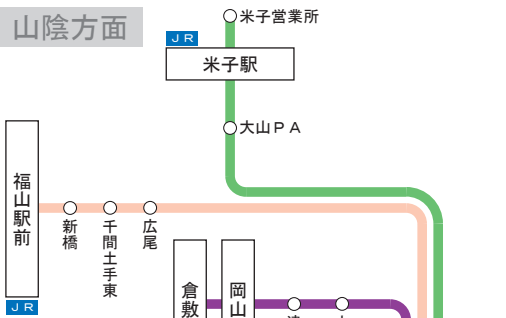

運行会社のご案内

京都⇄徳島	西日本JRバス JR四国バス 徳島バス 本四海峡バスと共同運行
京都⇄高松	西日本JRバス JR四国バス 四国高速バスと共同運行
京都⇄松山	伊予鉄道と共同運行
名古屋・京都⇄高知	とさでん交通の単独運行
京都⇄米子	日本交通 西日本JRバスと共同運行
枚方・京都⇄渋谷・新宿	関東バスと共同運行
京都・大津⇄上野・TDR・千葉	千葉中央バスの単独運行
京都⇄福山	中国バスの単独運行

京都⇄四日市	三重交通と共同運行
京都⇄津	三重交通の単独運行
京都⇄伊賀	三重交通の単独運行
京都⇄岡山・倉敷	京阪京都交通と 高備ホールディングス 下津井電鉄の共同運行
大阪・京都⇄秋葉原・成田空港・綾子	南海バスと 千葉交通の共同運行
神戸・大阪・京都⇄姫島・立川・玉川上水	南海バスと 山陽バスの共同運行
大阪・京都⇄藤沢・鎌倉	南海バスと 江ノ電バス藤沢の共同運行
大阪・京都⇄柏崎・長岡・三条(新潟)	南海バスと 越後交通の共同運行
神戸・大阪・京都⇄長野・湯田中(志摩)	南海バスと 長電バスの共同運行
大阪・京都⇄鶴岡・酒田(山形)	南海バスと 庄内交通の共同運行

関西エリアのバス発着地

★レールウェイアクセス★
 は、鉄道と接続している停留所をあらわします。

ご予約・お問合せは・・・
■京阪高速バス予約センター
 (9:00~19:00)
075-661-8200
<http://www.keihanbus.jp>

京阪高速バスネットワーク
 Keihan Highway Bus Route Map

※このサイトでご案内する路線は、
 すべて高速乗合バス(路線バス)です。