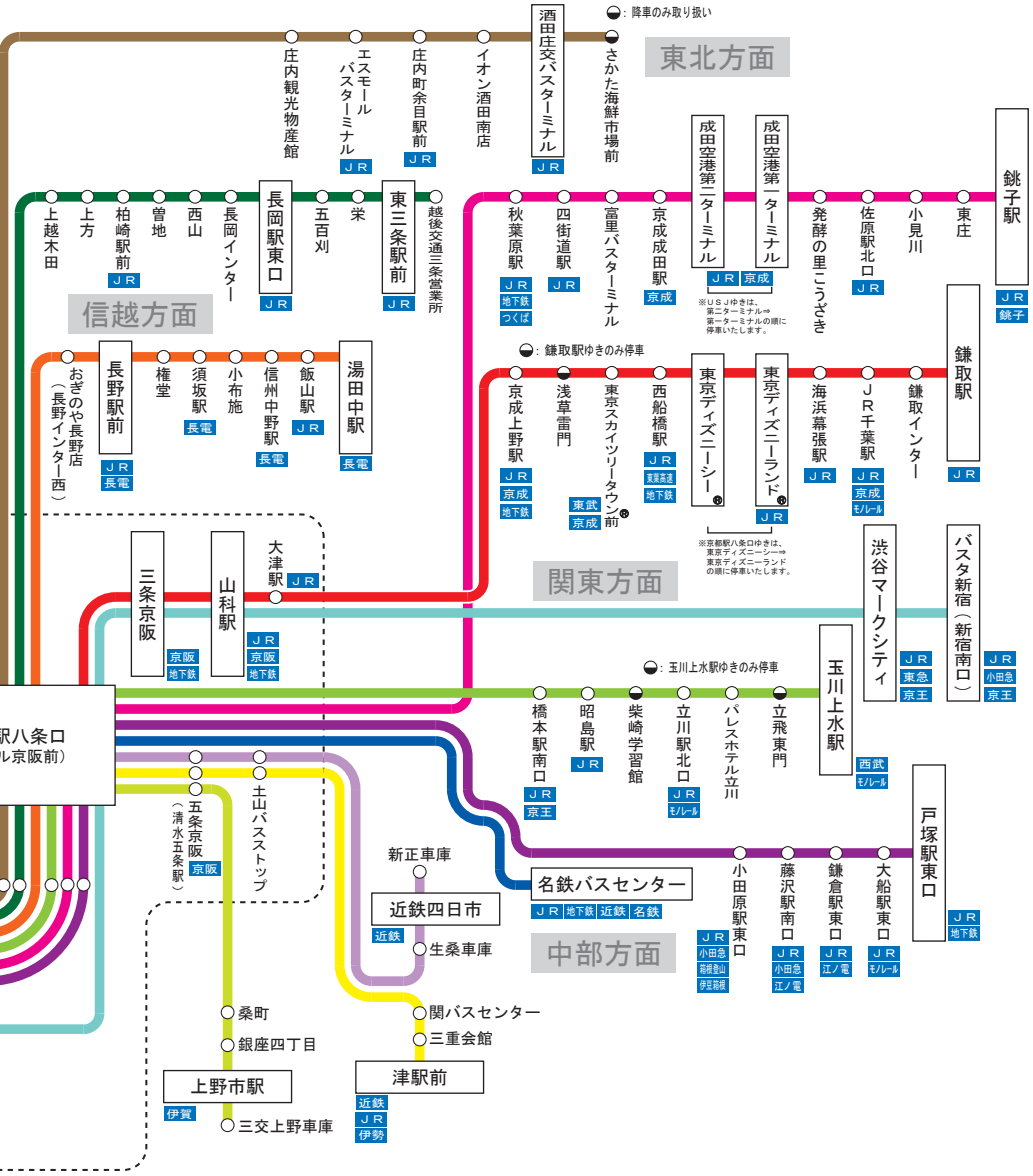

運行会社のご案内

京都⇄徳島	西日本JRバス JR四国バス 徳島バス 本四海峡バスと共同運行
京都⇄高松	西日本JRバス JR四国バス 四国高速バスと共同運行
京都⇄松山	伊予鉄道と共同運行
名古屋・京都⇄高知	とさでん交通の単独運行
京都⇄米子	日本交通 西日本JRバスと共同運行
枚方・京都⇄渋谷・新宿	関東バスと共同運行
京都・大津⇄上野・TDR・千葉	千葉中央バスの単独運行
京都⇄福山	中国バスの単独運行

京都⇄四日市	三重交通と共同運行
京都⇄津	三重交通の単独運行
京都⇄伊賀	三重交通の単独運行
京都⇄岡山・倉敷	京阪京都交通と 高備ホールディングス 下津井電鉄の共同運行
大阪・京都⇄秋葉原・成田空港・綾子	南海バスと 千葉交通の共同運行
神戸・大阪・京都⇄姫島・立川・玉川上水	南海バスと 山陽バスの共同運行
大阪・京都⇄藤沢・鎌倉	南海バスと 江ノ電バス藤沢の共同運行
大阪・京都⇄柏崎・長岡・三条(新潟)	南海バスと 越後交通の共同運行
神戸・大阪・京都⇄長野・湯田中(志摩)	南海バスと 長電バスの共同運行
大阪・京都⇄鶴岡・酒田(山形)	南海バスと 庄内交通の共同運行

関西エリアのバス発着地

★レールウェイアクセス★
 は、鉄道と接続している停留所をあらわします。

ご予約・お問合せは・・・
■京阪高速バス予約センター
 (9:00~19:00)
075-661-8200
<http://www.keihanbus.jp>

京阪高速バスネットワーク
 Keihan Highway Bus Route Map

※このサイトでご案内する路線は、
 すべて高速乗合バス(路線バス)です。