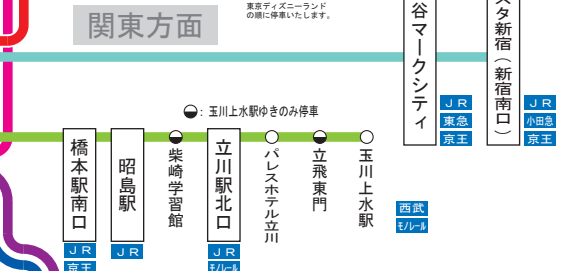

京都⇄四日市	三重交通と共同運行
京都⇄津	三重交通の単独運行
京都⇄伊賀	三重交通の単独運行
京都⇄岡山・倉敷	京阪京都交通と 両備ホールディングス 下津井電鉄の共同運行
京都⇄中部国際空港(セントレア)	名阪近鉄バスの単独運行
大阪・京都⇄秋葉原・成田空港・綾子	南海バスと 千葉交通の共同運行
神戸・大阪・京都⇄熊本・那覇・立川	南海バスと 山陽バスの共同運行
大阪・京都⇄小田原・藤沢・鎌倉	南海バスと 江ノ電バス株式の共同運行
大阪・京都⇄柏崎・長岡・三条(新潟)	南海バスと 越後交通の共同運行
神戸・大阪・京都⇄長野・湯田中(志賀)	南海バスと 長電バスの共同運行
大阪・京都⇄鶴岡・酒田(山形)	南海バスと 庄内交通の共同運行

山陰方面

山陽方面

関西エリアのバス発着地

信越方面

東北方面

関東方面

中部方面

四国方面

★レールウェイアクセス★
〇〇は、鉄道と接続している停留所をあらわします。

ご予約・お問合せは・・・
■京阪高速バス予約センター
(9:00~19:00)
075-661-8200
<http://www.keihanbus.jp>

京阪高速バスネットワーク
Keihan Highway Bus Route Map

※このサイトでご案内する路線は、すべて「高速乗合バス(路線バス)」です。
平成30年2月25日現在