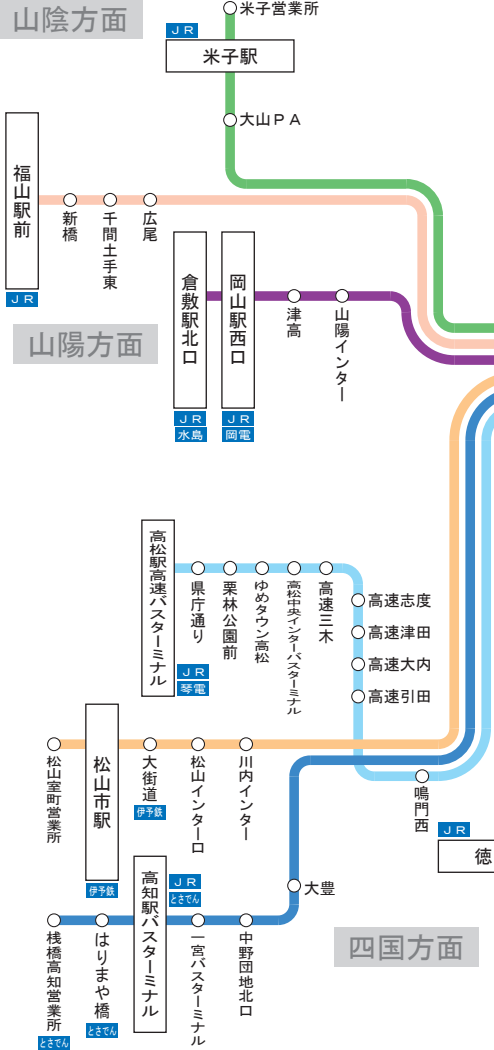

運行会社のご案内

京都⇔徳島	西日本JRバス JR四国バス 徳島バス 本四海峡バスと共同運行
京都⇔高松	西日本JRバス JR四国バス 四国高速バスと共同運行
京都⇔松山	伊予鉄道と共同運行
名古屋・京都⇔高知	とさでん交通の単独運行
京都⇔米子	日本交通 西日本JRバスと共同運行
枚方・京都⇔渋谷・新宿	関東バスと共同運行
京都・大津⇔上野・TDR・千葉	千葉中央バスの単独運行
京都⇔福山	中国バスの単独運行

京都⇔四日市	三重交通と共同運行
京都⇔津	三重交通の単独運行
京都⇔伊賀	三重交通の単独運行
京都⇔岡山・倉敷	京阪京都交通と 高備ホールディングス 下津井電鉄の共同運行
大阪・京都⇔秋葉原・成田空港・綾子	南海バスと 千葉交通の共同運行
神戸・大阪・京都⇔徳島・尾島・立川	南海バスと 山陽バスの共同運行
大阪・京都⇔小田原・藤沢・鎌倉	南海バスと 江ノ電バス・鎌倉の共同運行
大阪・京都⇔柏崎・長岡・三条(新潟)	南海バスと 越後交通の共同運行
神戸・大阪・京都⇔長野・湯田中(志賀)	南海バスと 長電バスの共同運行
大阪・京都⇔鶴岡・酒田(山形)	南海バスと 庄内交通の共同運行

★レールウェイアクセス★
 は、鉄道と接続している停留所をあらわします。

ご予約・お問合せは・・・
 ■京阪高速バス予約センター
 (9:00~19:00)
075-661-8200
<http://www.keihanbus.jp>

京阪高速バスネットワーク
 Keihan Highway Bus Route Map

※このサイトでご案内する路線は、
 すべて高速乗合バス(路線バス)です。

平成29年7月18日現在