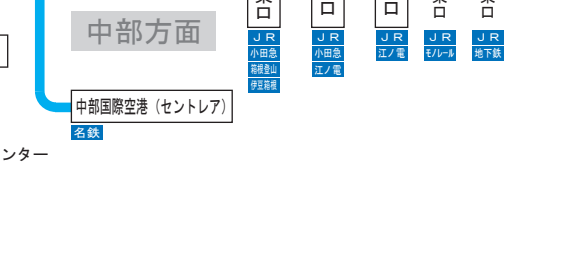

山陰方面

山陽方面

関西エリアのバス発着地

信越方面

東北方面

関東方面

中部方面

四国方面

★レールウェイアクセス★
〇〇は、鉄道と接続している停留所をあらわします。

ご予約・お問合せは・・・
■京阪高速バス予約センター
(9:00~19:00)
075-661-8200
<http://www.keihanbus.jp>

京阪高速バスネットワーク
Keihan Highway Bus Route Map

※このサイトでご案内する路線は、すべて「高速乗合バス(路線バス)」です。
平成30年2月25日現在