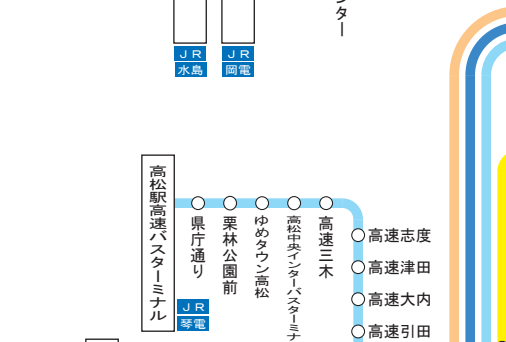

運行会社のご案内

京都⇄徳島	西日本JRバス JR四国バス 徳島バス 本四海峡バスと共同運行
京都⇄高松	西日本JRバス JR四国バス 四国高速バスと共同運行
京都⇄松山	伊予鉄道と共同運行
名古屋・京都⇄高知	とさでん交通の単独運行
京都⇄米子	日本交通 西日本JRバスと共同運行
枚方・京都⇄渋谷・新宿	関東バスと共同運行
京都・大津⇄上野・TDR・千葉	千葉中央バスの単独運行
京都⇄福山	中国バスの単独運行

京都⇄四日市	三重交通と共同運行
京都⇄津	三重交通の単独運行
京都⇄伊賀	三重交通の単独運行
京都⇄岡山・倉敷	京阪京都交通と 高備ホールディングス 下津井電鉄の共同運行
大阪・京都⇄秋葉原・成田空港・綾子	南海バスと 千葉交通の共同運行
神戸・大阪・京都⇄徳島・沼島・立川	南海バスと 山陽バスの共同運行
大阪・京都⇄小田原・藤沢・鎌倉	南海バスと 江ノ電バス 藤沢の共同運行
大阪・京都⇄柏崎・長岡・三条(新潟)	南海バスと 越後交通の共同運行
神戸・大阪・京都⇄長野・湯田(山形)	南海バスと 長電バスの共同運行
大阪・京都⇄鶴岡・酒田(山形)	南海バスと 庄内交通の共同運行

山陰方面

山陽方面

関西エリアのバス発着地

信越方面

東北方面

関東方面

中部方面

四国方面