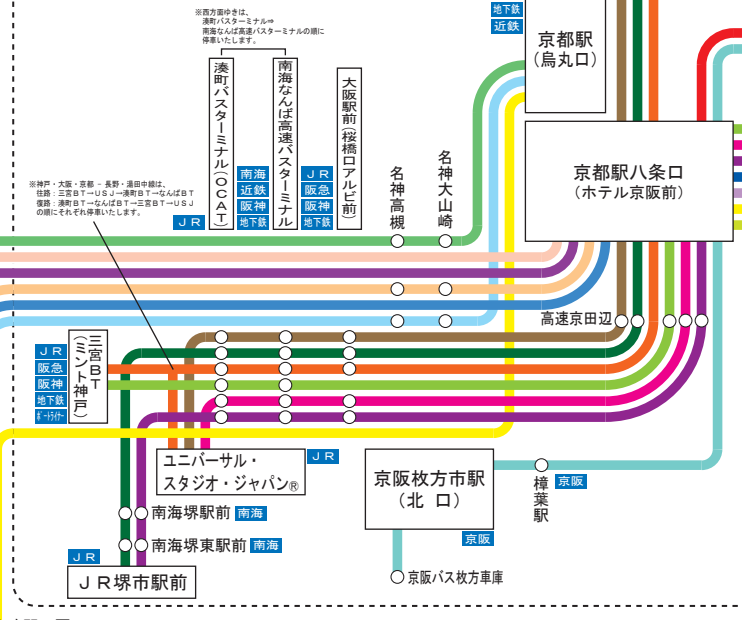

運行会社のご案内

京都⇄徳島	西日本JRバス JR四国バス 徳島バス 本四海峡バスと共同運行
京都⇄高松	西日本JRバス JR四国バス 四国高速バスと共同運行
京都⇄松山	伊予鉄道と共同運行
名古屋・京都⇄高知	とさでん交通の単独運行
京都⇄米子	日本交通 西日本JRバスと共同運行
枚方・京都⇄渋谷・新宿	関東バスと共同運行
京都・大津⇄上野・TDR・千葉	千葉中央バスの単独運行
京都⇄福山	中国バスの単独運行

京都⇄四日市	三重交通と共同運行
京都⇄津	三重交通の単独運行
京都⇄伊賀	三重交通の単独運行
京都⇄岡山・倉敷	京阪京都交通と 高備ホールディングス 下津井電鉄の共同運行
大阪・京都⇄秋葉原・成田空港・綾子	南海バスと 千葉交通の共同運行
神戸・大阪・京都⇄徳島・沼島・立川	南海バスと 山陽バスの共同運行
大阪・京都⇄小田原・藤沢・鎌倉	南海バスと 江ノ電バス 藤沢の共同運行
大阪・京都⇄柏崎・長岡・三条(新潟)	南海バスと 越後交通の共同運行
神戸・大阪・京都⇄長野・湯田(山形)	南海バスと 長電バスの共同運行
大阪・京都⇄鶴岡・酒田(山形)	南海バスと 庄内交通の共同運行

山陰方面

山陽方面

関西エリアのバス発着地

信越方面

東北方面

関東方面

中部方面

四国方面

★レールウェイアクセス★

は、鉄道と接続している停留所をあらわします。

ご予約・お問合せは・・・
■京阪高速バス予約センター
 (9:00~19:00)
075-661-8200
<http://www.keihanbus.jp>

京阪高速バスネットワーク
 Keihan Highway Bus Route Map

※このサイトでご案内する路線は、
 すべて高速乗合バス(路線バス)です。

平成29年8月1日現在