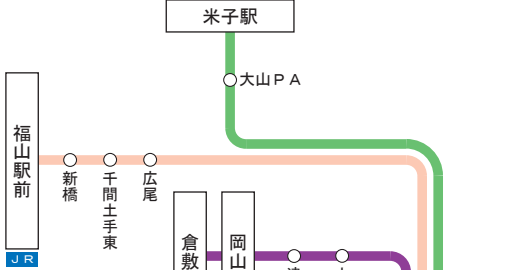

運行会社のご案内

京都⇄徳島	西日本JRバス JR四国バス 徳島バス 本四海峡バスと共同運行
京都⇄高松	西日本JRバス JR四国バス 四国高速バスと共同運行
京都⇄松山	伊予鉄道と共同運行
名古屋・京都⇄高知	とさでん交通の単独運行
京都⇄米子	日本交通 西日本JRバスと共同運行
枚方・京都⇄渋谷・新宿	関東バスと共同運行
京都・大津⇄上野・TDR・千葉	千葉中央バスの単独運行
京都⇄福山	中国バスの単独運行

京都⇄四日市	三重交通と共同運行
京都⇄津	三重交通の単独運行
京都⇄伊賀	三重交通の単独運行
京都⇄岡山・倉敷	京阪京都交通と 高備ホールディングス 下津井電鉄の共同運行
大阪・京都⇄秋葉原・成田空港・綾子	南海バスと 千葉交通の共同運行
神戸・大阪・京都⇄徳島・沼島・立川	南海バスと 山陽バスの共同運行
大阪・京都⇄小田原・藤沢・鎌倉	南海バスと 江ノ電バス 藤沢の共同運行
大阪・京都⇄柏崎・長岡・三条(新潟)	南海バスと 越後交通の共同運行
神戸・大阪・京都⇄長野・湯田(山形)	南海バスと 長電バスの共同運行
大阪・京都⇄鶴岡・酒田(山形)	南海バスと 庄内交通の共同運行

山陰方面

山陽方面

関西エリアのバス発着地

信越方面

東北方面

関東方面

中部方面

四国方面