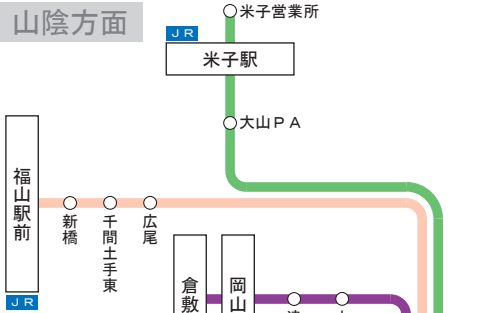

運行会社のご案内

京都⇄有馬	阪急バスと共同運行
京都⇄徳島	西日本J.R.バス J.R.四国バス 徳島バス 本四海峡バスと共同運行
京都⇄高松	西日本J.R.バス J.R.四国バス 四国高速バスと共同運行
京都⇄松山	伊予鉄道と共同運行
名古屋・京都⇄高知	とさでん交通の単独運行
京都⇄米子	日本交通 西日本J.R.バスと共同運行
枚方・京都⇄渋谷・新宿	関東バスと共同運行
京都⇄大津⇄上野・TDR・千葉	千葉中央バスの単独運行
京都⇄福山	中国バスの単独運行
京都⇄四日市	三重交通と共同運行

京都⇄四日市	三重交通と共同運行
京都⇄津	三重交通の単独運行
京都⇄伊賀	三重交通の単独運行
京都⇄岡山・倉敷	京阪京都交通と 両備ホールディングス 下津井電鉄の共同運行
京都⇄中部国際空港(セントレア)	名阪近鉄バスの単独運行
大阪・京都⇄秋葉原・成田空港・綾子	南海バスと 千葉交通の共同運行
神戸・大阪・京都⇄熊本・那覇・立川	南海バスと 山陽バスの共同運行
大阪・京都⇄小田原・藤沢・鎌倉	南海バスと 江ノ電バス株式の共同運行
大阪・京都⇄柏崎・長岡・三条(新潟)	南海バスと 越後交通の共同運行
神戸・大阪・京都⇄長野・湯田中(志賀)	南海バスと 長電バスの共同運行
大阪・京都⇄鶴岡・酒田(山形)	南海バスと 庄内交通の共同運行

山陰方面

山陽方面

関西エリアのバス発着地

信越方面

東北方面

関東方面

中部方面

四国方面

★レールウェイアクセス★
〇〇は、鉄道と接続している停留所をあらわします。

ご予約・お問合せは・・・
■京阪高速バス予約センター
(9:00~19:00)
075-661-8200
<http://www.keihanbus.jp>

京阪高速バスネットワーク
Keihan Highway Bus Route Map

※このサイトでご案内する路線は、すべて「高速乗合バス(路線バス)」です。
平成30年2月25日現在