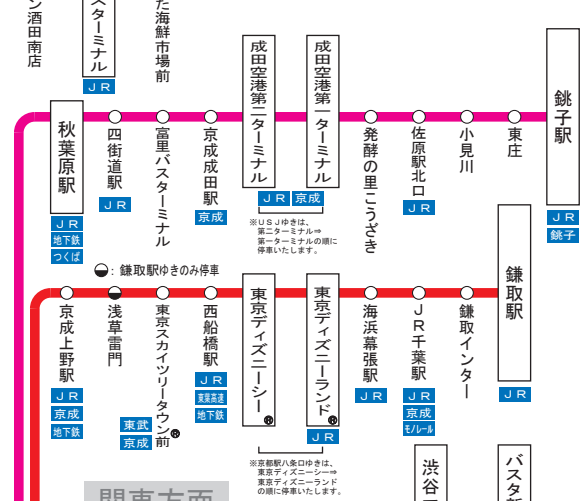

運行会社のご案内

京都⇄徳島	西日本JRバス JR四国バス 徳島バス 本四海峡バスと共同運行
京都⇄高松	西日本JRバス JR四国バス 四国高速バスと共同運行
京都⇄松山	伊予鉄道と共同運行
名古屋・京都⇄高知	とさでん交通の単独運行
京都⇄米子	日本交通 西日本JRバスと共同運行
枚方・京都⇄渋谷・新宿	関東バスと共同運行
京都・大津⇄上野・TDR・千葉	千葉中央バスの単独運行
京都⇄福山	中国バスの単独運行

京都⇄四日市	三重交通と共同運行
京都⇄津	三重交通の単独運行
京都⇄伊賀	三重交通の単独運行
京都⇄岡山・倉敷	京阪京都交通と 高備ホールディングス 下津井電鉄の共同運行
大阪・京都⇄秋葉原・成田空港・綾子	南海バスと 千葉交通の共同運行
神戸・大阪・京都⇄徳島・沼島・立川	南海バスと 山陽バスの共同運行
大阪・京都⇄小田原・藤沢・鎌倉	南海バスと 江ノ電バス 藤沢の共同運行
大阪・京都⇄柏崎・長岡・三条(新潟)	南海バスと 越後交通の共同運行
神戸・大阪・京都⇄長野・湯田(山形)	南海バスと 長電バスの共同運行
大阪・京都⇄鶴岡・酒田(山形)	南海バスと 庄内交通の共同運行

山陰方面

山陽方面

関西エリアのバス発着地

信越方面

東北方面

関東方面

中部方面

四国方面

★レールウェイアクセス★

は、鉄道と接続している停留所をあらわします。

ご予約・お問合せは・・・
■京阪高速バス予約センター
 (9:00~19:00)
075-661-8200
<http://www.keihanbus.jp>

京阪高速バスネットワーク
 Keihan Highway Bus Route Map

※このサイトでご案内する路線は、
 すべて高速乗合バス(路線バス)です。

平成29年8月1日現在