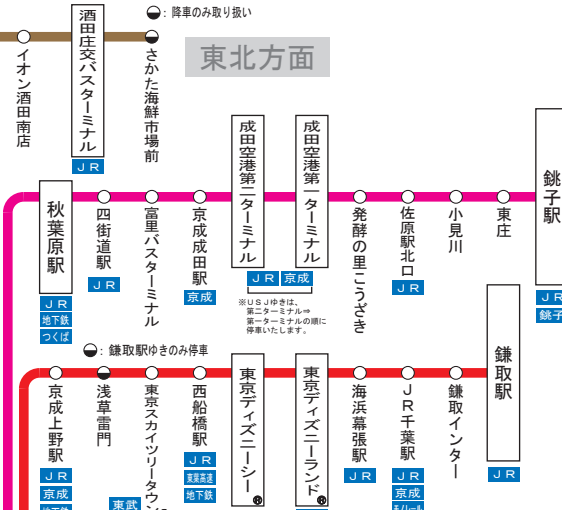

京都⇄四日市	三重交通と共同運行
京都⇄津	三重交通の単独運行
京都⇄伊賀	三重交通の単独運行
京都⇄岡山・倉敷	京阪京都交通と 両備ホールディングス 下津井電鉄の共同運行
京都⇄中部国際空港(セントレア)	名阪近鉄バスの単独運行
大阪・京都⇄秋葉原・成田空港・綾子	南海バスと 千葉交通の共同運行
神戸・大阪・京都⇄熊本・那覇・立川	南海バスと 山陽バスの共同運行
大阪・京都⇄小田原・藤沢・鎌倉	南海バスと 江ノ電バス株式の共同運行
大阪・京都⇄柏崎・長岡・三条(新潟)	南海バスと 越後交通の共同運行
神戸・大阪・京都⇄長野・湯田中(志賀)	南海バスと 長電バスの共同運行
大阪・京都⇄鶴岡・酒田(山形)	南海バスと 庄内交通の共同運行

山陰方面

山陽方面

関西エリアのバス発着地

信越方面

東北方面

関東方面

中部方面

四国方面

★レールウェイアクセス★
〇〇は、鉄道と接続している停留所をあらわします。

ご予約・お問合せは・・・
■京阪高速バス予約センター
(9:00~19:00)
075-661-8200
<http://www.keihanbus.jp>

京阪高速バスネットワーク
Keihan Highway Bus Route Map

※このサイトでご案内する路線は、すべて「高速乗合バス(路線バス)」です。
平成30年2月25日現在