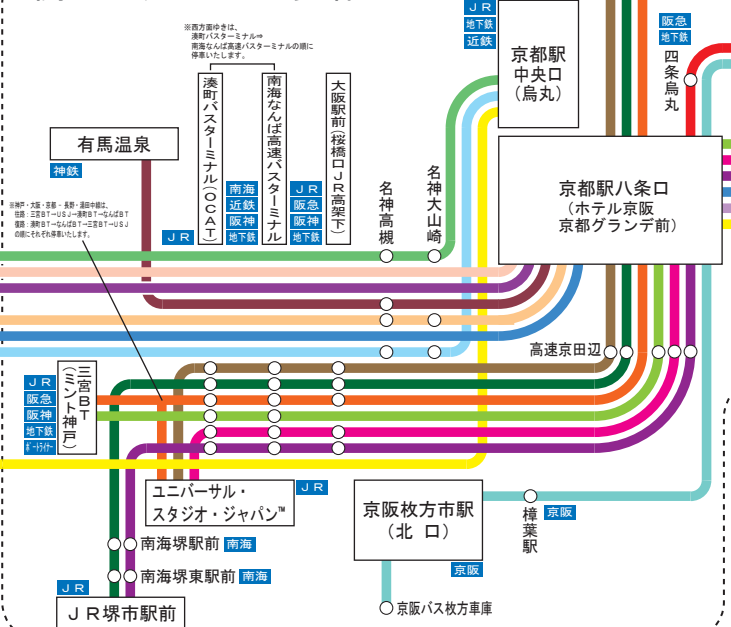

運行会社のご案内

京都⇄有馬	阪急バスと共同運行	京都⇄四日市	三重交通と共同運行
京都⇄徳島	西日本JRバス JR四国バス 徳島バス 本四海バスと共同運行	京都⇄津	三重交通の単独運行
京都⇄高松	西日本JRバス JR四国バス 四国高速バスと共同運行	京都⇄岡山・倉敷	京阪京都交通と 両備ホールディングス 下津井電鉄の共同運行
京都⇄松山	伊予鉄バスと共同運行	大阪・京都⇄秋葉原・成田空港・綾子	南海バスと 千葉交通の共同運行
名古屋・京都⇄高知	とさでん交通の単独運行	神戸・大阪・京都⇄徳島・尾島・立川	南海バスと 山陽バスの共同運行
京都⇄米子	日本交通 西日本JRバスと共同運行	大阪・京都⇄小田原・藤沢・鎌倉	南海バスと 和歌山バスの共同運行
岐阜・京都⇄渋谷・新宿・東京	関東バスと共同運行	大阪・京都⇄柏崎・長岡・三条(新潟)	南海バスと 越後交通の共同運行
京都・大津⇄上野・TDR・千葉	千葉中央バスの単独運行	神戸・大阪・京都⇄長野・沼田・野沢温泉	南海バスと 長電バスの共同運行
京都⇄福山	中国バスの単独運行	大阪・京都⇄鶴岡・酒田(山形)	南海バスと 庄内交通の共同運行

山陰方面

山陽方面

関西エリアのバス発着地

四国方面

信越方面

東北方面

関東方面

中部方面

★レールウェイアクセス★
 は、鉄道と接続している停留所をあらわします。

ご予約・お問合せは・・・
■京阪高速バス予約センター
 (9:00~19:00)

075-661-8200
<https://www.keihanbus.jp>

京阪高速バスネットワーク

Keihan Highway Bus Route Map

※このサイトでご案内する路線は、
 すべて「高速乗合バス(路線バス)」です。

2020年9月1日現在