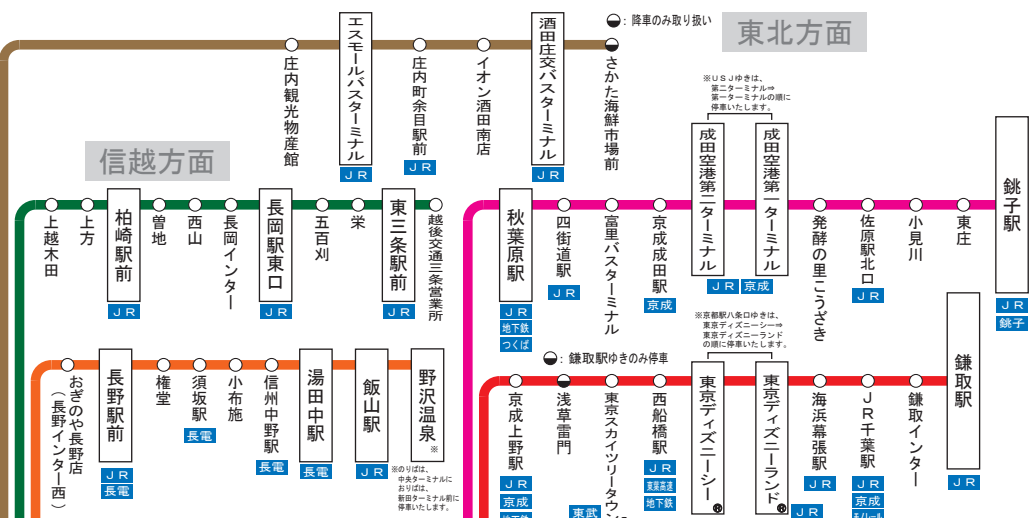

運行会社のご案内

京都⇄有馬	阪急バスと共同運行	京都⇄四日市	三重交通と共同運行
京都⇄徳島	西日本JRバス JR四国バス 徳島バス 本四海バスと共同運行	京都⇄津	三重交通の単独運行
京都⇄高松	西日本JRバス JR四国バス 四国高速バスと共同運行	京都⇄岡山・倉敷	京阪京都交通と 両備ホールディングス 下津井電鉄の共同運行
京都⇄松山	伊予鉄バスと共同運行	大阪・京都⇄秋葉原・成田空港・綾子	南海バスと 千葉交通の共同運行
名古屋・京都⇄高知	とさでん交通の単独運行	神戸・大阪・京都⇄徳島・尾島・立川	南海バスと 山陽バスの共同運行
京都⇄米子	日本交通 西日本JRバスと共同運行	大阪・京都⇄小田原・藤沢・鎌倉	南海バスと 和歌山バスの共同運行
岐阜・京都⇄渋谷・新宿・東京	関東バスと共同運行	大阪・京都⇄柏崎・長岡・三条(新潟)	南海バスと 越後交通の共同運行
京都・大津⇄上野・TDR・千葉	千葉中央バスの単独運行	神戸・大阪・京都⇄長野・沼田・野沢温泉	南海バスと 長電バスの共同運行
京都⇄福山	中国バスの単独運行	大阪・京都⇄鶴岡・酒田(山形)	南海バスと 庄内交通の共同運行

山陰方面

山陽方面

関西エリアのバス発着地

四国方面

信越方面

東北方面

関東方面

中部方面

★レールウェイアクセス★
 は、鉄道と接続している停留所をあらわします。

ご予約・お問合せは・・・
■京阪高速バス予約センター
 (9:00~19:00)

075-661-8200
<https://www.keihanbus.jp>

京阪高速バスネットワーク

Keihan Highway Bus Route Map

※このサイトでご案内する路線は、
 すべて「高速乗合バス(路線バス)」です。

2020年9月1日現在