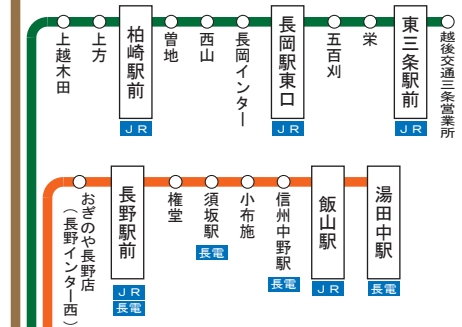

運行会社のご案内

京都⇄徳島	西日本JRバス JR四国バス 徳島バス 本四海峡バスと共同運行
京都⇄高松	西日本JRバス JR四国バス 四国高速バスと共同運行
京都⇄松山	伊予鉄道と共同運行
名古屋・京都⇄高知	とさでん交通の単独運行
京都⇄米子	日本交通 西日本JRバスと共同運行
枚方・京都⇄渋谷・新宿	関東バスと共同運行
京都・大津⇄上野・TDR・千葉	千葉中央バスの単独運行
京都⇄福山	中国バスの単独運行

京都⇄四日市	三重交通と共同運行
京都⇄津	三重交通の単独運行
京都⇄伊賀	三重交通の単独運行
京都⇄岡山・倉敷	京阪京都交通と 高備ホールディングス 下津井電鉄の共同運行
大阪・京都⇄秋葉原・成田空港・綾子	南海バスと 千葉交通の共同運行
神戸・大阪・京都⇄徳島・沼島・立川	南海バスと 山陽バスの共同運行
大阪・京都⇄小田原・藤沢・鎌倉	南海バスと 江ノ電バス 藤沢の共同運行
大阪・京都⇄柏崎・長岡・三条(新潟)	南海バスと 越後交通の共同運行
神戸・大阪・京都⇄長野・湯田(山形)	南海バスと 長電バスの共同運行
大阪・京都⇄鶴岡・酒田(山形)	南海バスと 庄内交通の共同運行

山陰方面

山陽方面

関西エリアのバス発着地

信越方面

東北方面

関東方面

中部方面

四国方面

★レールウェイアクセス★

は、鉄道と接続している停留所をあらわします。

ご予約・お問合せは・・・
■京阪高速バス予約センター
 (9:00~19:00)
075-661-8200
<http://www.keihanbus.jp>

京阪高速バスネットワーク
 Keihan Highway Bus Route Map

※このサイトでご案内する路線は、
 すべて高速乗合バス(路線バス)です。

平成29年8月1日現在