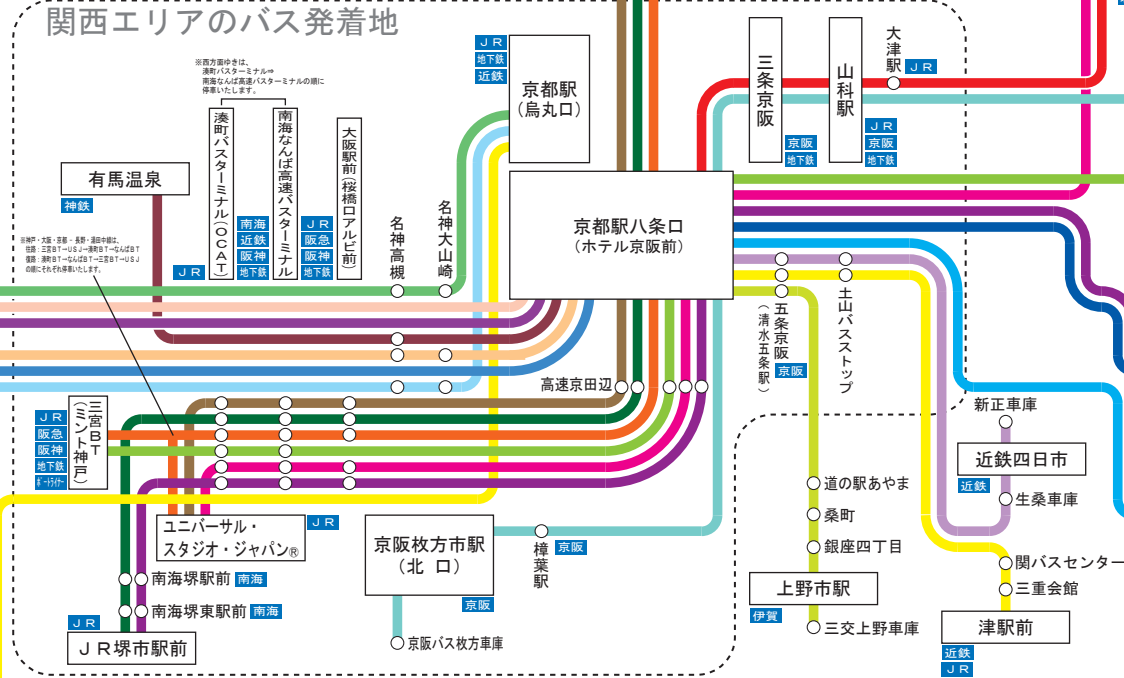

運行会社のご案内

京都⇄有馬	阪急バスと共同運行
京都⇄徳島	西日本J.R.バス J.R.四国バス 徳島バス 本四海峡バスと共同運行
京都⇄高松	西日本J.R.バス J.R.四国バス 四国高速バスと共同運行
京都⇄松山	伊予鉄道と共同運行
名古屋・京都⇄高知	とさでん交通の単独運行
京都⇄米子	日本交通 西日本J.R.バスと共同運行
枚方・京都⇄渋谷・新宿	関東バスと共同運行
京都⇄大津⇄上野・TDR・千葉	千葉中央バスの単独運行
京都⇄福山	中国バスの単独運行
京都⇄四日市	三重交通と共同運行

京都⇄四日市	三重交通と共同運行
京都⇄津	三重交通の単独運行
京都⇄伊賀	三重交通の単独運行
京都⇄岡山・倉敷	京阪京都交通と 両備ホールディングス 下津井電鉄の共同運行
京都⇄中部国際空港(セントレア)	名阪近鉄バスの単独運行
大阪・京都⇄秋葉原・成田空港・綾子	南海バスと 千葉交通の共同運行
神戸・大阪・京都⇄熊本・那覇・立川	南海バスと 山陽バスの共同運行
大阪・京都⇄小田原・藤沢・鎌倉	南海バスと 江ノ電バス株式の共同運行
大阪・京都⇄柏崎・長岡・三条(新潟)	南海バスと 越後交通の共同運行
神戸・大阪・京都⇄長野・湯田中(志賀)	南海バスと 長電バスの共同運行
大阪・京都⇄鶴岡・酒田(山形)	南海バスと 庄内交通の共同運行

山陰方面

山陽方面

関西エリアのバス発着地

信越方面

東北方面

関東方面

中部方面

四国方面

★レールウェイアクセス★
〇〇は、鉄道と接続している停留所をあらわします。

ご予約・お問合せは・・・
■京阪高速バス予約センター
(9:00~19:00)
075-661-8200
<http://www.keihanbus.jp>

京阪高速バスネットワーク
Keihan Highway Bus Route Map

※このサイトでご案内する路線は、すべて「高速乗合バス(路線バス)」です。
平成30年2月25日現在