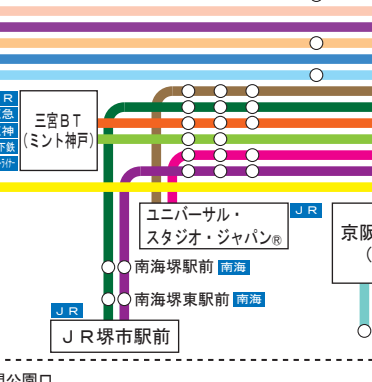

運行会社のご案内

京都⇄徳島	西日本JRバス JR四国バス 徳島バス 本四海峡バスと共同運行
京都⇄高松	西日本JRバス JR四国バス 四国高速バスと共同運行
京都⇄松山	伊予鉄道と共同運行
名古屋・京都⇄高知	とさでん交通の単独運行
京都⇄米子	日本交通 西日本JRバスと共同運行
枚方・京都⇄渋谷・新宿	関東バスと共同運行
京都・大津⇄上野・TDR・千葉	千葉中央バスの単独運行
京都⇄福山	中国バスの単独運行

京都⇄四日市	三重交通と共同運行
京都⇄津	三重交通の単独運行
京都⇄伊賀	三重交通の単独運行
京都⇄岡山・倉敷	京阪京都交通と 高備ホールディングス 下津井電鉄の共同運行
大阪・京都⇄秋葉原・成田空港・綾子	南海バスと 千葉交通の共同運行
神戸・大阪・京都⇄姫島・立川・玉川上水	南海バスと 山陽バスの共同運行
大阪・京都⇄藤沢・鎌倉	南海バスと 江ノ電バス藤沢の共同運行
大阪・京都⇄柏崎・長岡・三条(新潟)	南海バスと 越後交通の共同運行
神戸・大阪・京都⇄長野・湯田中(志摩)	南海バスと 長電バスの共同運行
大阪・京都⇄鶴岡・酒田(山形)	南海バスと 庄内交通の共同運行

関西エリアのバス発着地

★レールウェイアクセス★
 は、鉄道と接続している停留所をあらわします。

ご予約・お問合せは・・・
■京阪高速バス予約センター
 (9:00~19:00)
075-661-8200
<http://www.keihanbus.jp>

京阪高速バスネットワーク
 Keihan Highway Bus Route Map

※このサイトでご案内する路線は、
 すべて高速乗合バス(路線バス)です。