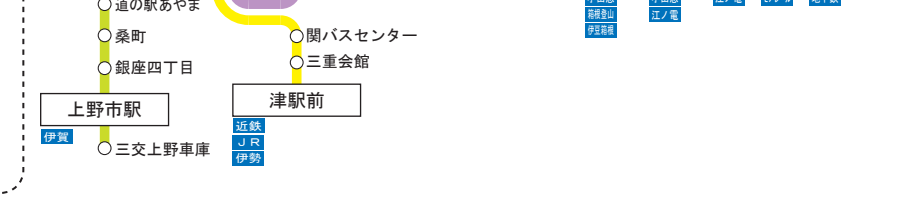

山陰方面

山陽方面

関西エリアのバス発着地

信越方面

東北方面

関東方面

中部方面

四国方面

★レールウェイアクセス★

は、鉄道と接続している停留所をあらわします。

ご予約・お問合せは・・・
■京阪高速バス予約センター
 (9:00~19:00)
075-661-8200
<http://www.keihanbus.jp>

京阪高速バスネットワーク
 Keihan Highway Bus Route Map

※このサイトでご案内する路線は、
 すべて高速乗合バス(路線バス)です。

平成29年8月1日現在