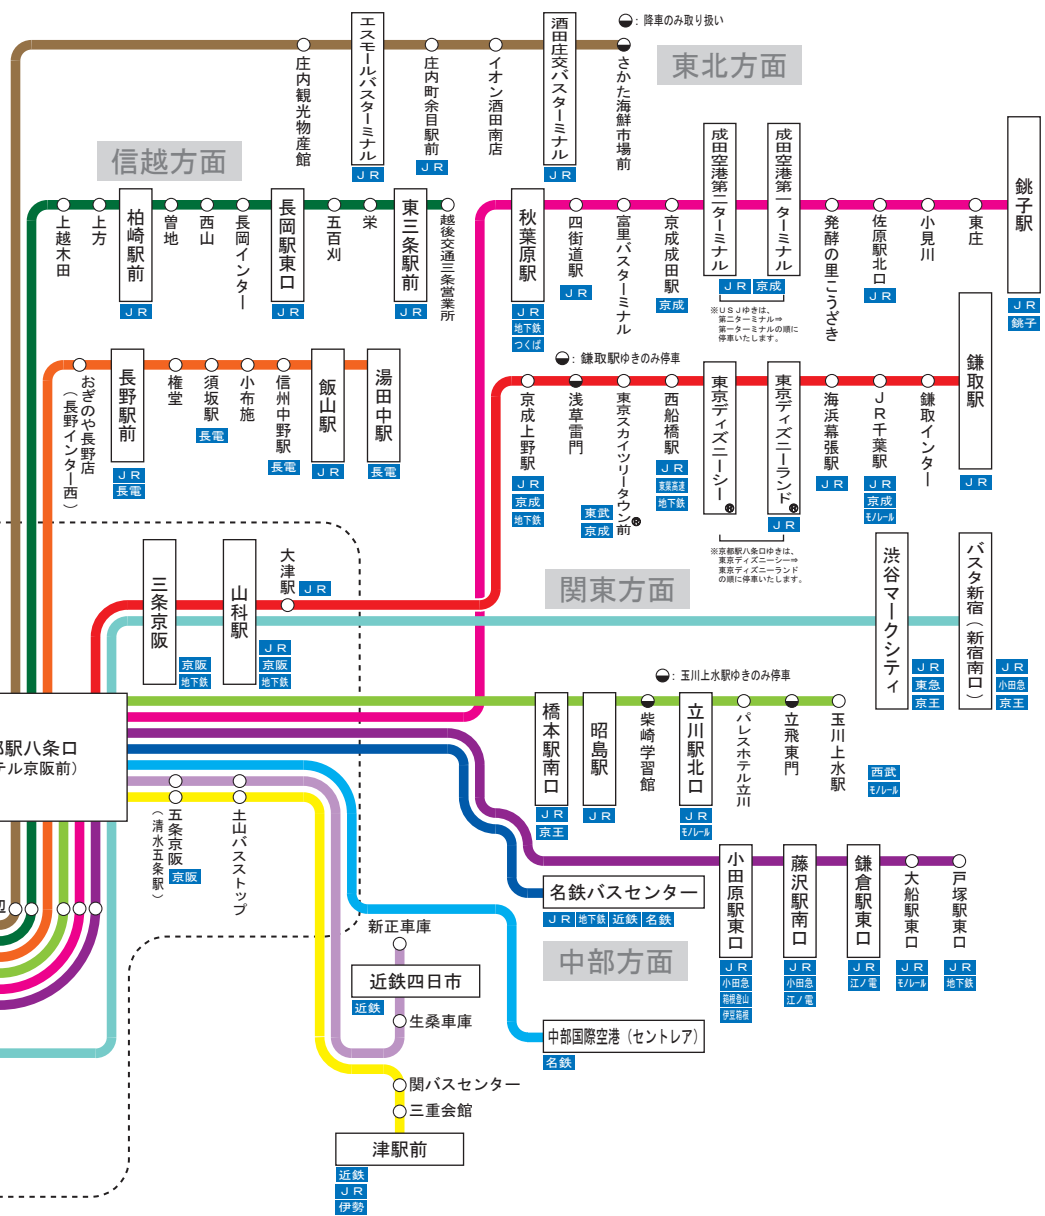

運行会社のご案内

京都⇔有馬	阪急バスと共同運行
京都⇔徳島	西日本JRBバス JR四国バス 徳島バス 本四海峡バスと共同運行
京都⇔高松	西日本JRBバス JR四国バス 四国高速バスと共同運行
京都⇔松山	伊予鉄道と共同運行
名古屋・京都⇔高知	とさでん交通の単独運行
京都⇔米子	日本交通 西日本JRBバスと共同運行
枚方・京都⇔渋谷・新宿	関東バスと共同運行
京都⇔大津⇔上野・TDR・千葉	千葉中央バスの単独運行
京都⇔福山	中国バスの単独運行
京都⇔四日市	三重交通と共同運行

京都⇔四日市	三重交通と共同運行
京都⇔津	三重交通の単独運行
京都⇔岡山・倉敷	京阪京都交通と 両備ホールディングス 下津井電鉄の共同運行
京都⇔中部国際空港(セントレア)	名阪近鉄バスの単独運行
大阪・京都⇔秋葉原・成田空港・綾子	南海バスと 千葉交通の共同運行
神戸・大阪・京都⇔熊本・那覇・立川	南海バスと 山陽バスの共同運行
大阪・京都⇔小田原・藤沢・鎌倉	南海バスと 江ノ電バス 藤沢の共同運行
大阪・京都⇔柏崎・長岡・三条(新潟)	南海バスと 越後交通の共同運行
神戸・大阪・京都⇔長野・湯田(山形)	南海バスと 長電バスの共同運行
大阪・京都⇔鶴岡・酒田(山形)	南海バスと 庄内交通の共同運行

関西エリアのバス発着地

★レールウェイアクセス★
 〇〇は、鉄道と接続している停留所をあらわします。

ご予約・お問合せは・・・
 ■京阪高速バス予約センター
 (9:00~19:00)
075-661-8200
<http://www.keihanbus.jp>

京阪高速バスネットワーク
 Keihan Highway Bus Route Map

※このサイトでご案内する路線は、
 すべて「高速乗合バス(路線バス)」です。