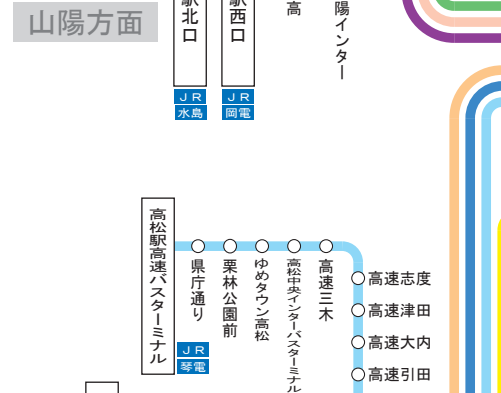

運行会社のご案内

京都⇄有馬	阪急バスと共同運行
京都⇄徳島	西日本J.R.バス J.R.四国バス 徳島バス 本四海峡バスと共同運行
京都⇄高松	西日本J.R.バス J.R.四国バス 四国高速バスと共同運行
京都⇄松山	伊予鉄道と共同運行
名古屋・京都⇄高知	とさでん交通の単独運行
京都⇄米子	日本交通 西日本J.R.バスと共同運行
枚方・京都⇄渋谷・新宿	関東バスと共同運行
京都⇄大津⇄上野・TDR・千葉	千葉中央バスの単独運行
京都⇄福山	中国バスの単独運行
京都⇄四日市	三重交通と共同運行

京都⇄四日市	三重交通と共同運行
京都⇄津	三重交通の単独運行
京都⇄伊賀	三重交通の単独運行
京都⇄岡山・倉敷	京阪京都交通と 両備ホールディングス 下津井電鉄の共同運行
京都⇄中部国際空港(セントレア)	名阪近鉄バスの単独運行
大阪・京都⇄秋葉原・成田空港・綾子	南海バスと 千葉交通の共同運行
神戸・大阪・京都⇄熊本・那覇・立川	南海バスと 山陽バスの共同運行
大阪・京都⇄小田原・藤沢・鎌倉	南海バスと 江ノ電バス株式の共同運行
大阪・京都⇄柏崎・長岡・三条(新潟)	南海バスと 越後交通の共同運行
神戸・大阪・京都⇄長野・湯田中(志賀)	南海バスと 長電バスの共同運行
大阪・京都⇄鶴岡・酒田(山形)	南海バスと 庄内交通の共同運行

山陰方面

山陽方面

関西エリアのバス発着地

信越方面

東北方面

関東方面

中部方面

四国方面

★レールウェイアクセス★
〇〇は、鉄道と接続している停留所をあらわします。

ご予約・お問合せは・・・
■京阪高速バス予約センター
(9:00~19:00)
075-661-8200
<http://www.keihanbus.jp>

京阪高速バスネットワーク
Keihan Highway Bus Route Map

※このサイトでご案内する路線は、すべて「高速乗合バス(路線バス)」です。
平成30年2月25日現在