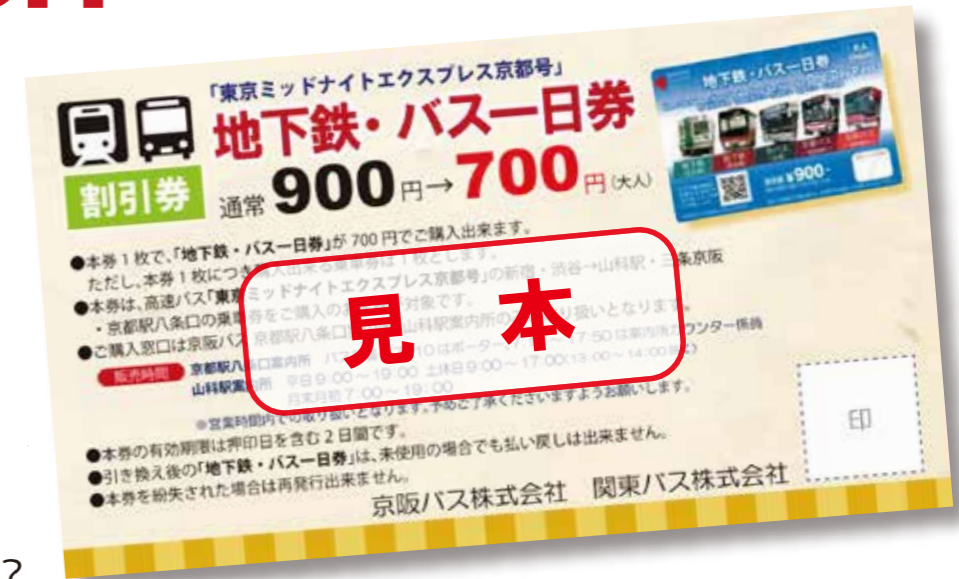

「東京ミッドナイトエクスプレス京都号」 新宿・渋谷 - **京都** - 枚方線

乗車特典 「地下鉄・バス一日券」
200円OFF クーポンプレゼント!

「地下鉄・バス一日券」とは？

京都市バス (全線) + 京都市営地下鉄 (全線) + 京阪バス (一部路線を除く) + 京都バス (一部路線を除く) が **1日乗り放題** になる
 京都観光に大活躍のお得な乗車券です。

2018年3月16日(金)から2019年9月29日(日)の新宿・渋谷出発便において、山科駅・三条京阪・京都駅八条口で降車のお客様に京都観光に便利な「地下鉄・バス一日券」割引券プレゼント!

通常 **900円** → **700円** (大人)

ご希望の方は乗務員にお申し出のうえ、下記取り扱い所にてご購入ください。(有効期限は乗車日から2日間です)

京都へ。

お取り扱い時間

- ・ 京都駅八条口案内所 7:10 ~ 17:50 但し、新宿線到着時刻からカウンター営業時間まではポーターが販売(6:04 ~ 7:10)
 - ・ 山科駅案内所 平日 9:00 ~ 19:00 土休日 9:00 ~ 17:00(13:00 ~ 14:00 除く) / 月末月初 7:00 ~ 19:00
- ※営業時間内での取り扱いとなります。予めご了承くださいませようお願いします。