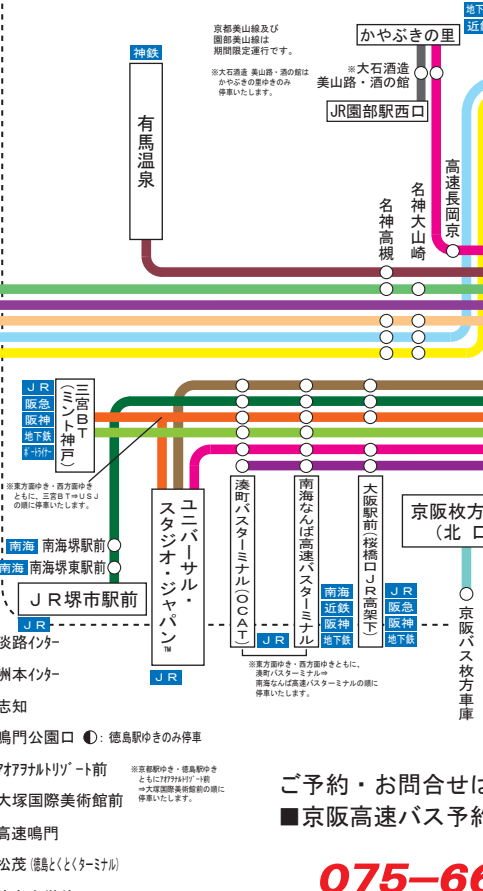

運行会社のご案内

京都⇄有馬	阪急観光バスと共同運行
京都⇄徳島	西日本JRBバス JR四国バス 徳島バス 本四海峽バスと共同運行
京都⇄高松	西日本JRBバス JR四国バス 四国高速バスと共同運行
京都⇄米子	日本交通と共同運行
枚方・京都⇄渋谷・新宿・東京	関東バスの単独運行
京都⇄大津⇄上野・TDR・千葉	千葉中央バスの単独運行
園部⇄美山	京阪京都交通の単独運行
京都⇄美山	京阪京都交通の単独運行
京都⇄四日市	三重交通と共同運行
京都⇄津	三重交通の単独運行
京都⇄高野山	南海りんかんバスと共同運行

京都⇄岡山・倉敷	京阪京都交通と 両備ホールディングス 下津井電鉄の共同運行
大阪・京都⇄秋葉原・成田空港・鎌子	南海バスと 千葉交通の共同運行
神戸・大阪⇄徳島・沼島・立川	南海バスの単独運行
大阪・京都⇄小田原・藤沢・鎌倉	南海バスと 和歌山バスの共同運行
大阪・京都⇄柏崎・長岡・三条(新潟)	南海バスと 越後交通の共同運行
神戸・大阪⇄京都・長岡・野宮温泉	南海バスと 長電バスの共同運行
大阪・京都⇄鶴岡・酒田(山形)	南海バスと 庄内交通の共同運行
京都⇄長島温泉・浜松駅	遠州鉄道の単独運行
京都・大阪⇄松山・八幡浜	伊予鉄バスと阪急観光バス の共同運行

※高野山バス窓口では、大阪・伊予バスセンター、遠州交通を接続点とするご予約は承っておりません。
伊予鉄バスまたは阪急観光バスの予約センターにてご予約をお願いします。

山陰方面

山陽方面

四国方面

関西エリアのバス発着地

京阪高速バスネットワーク
Keihan Highway Bus Route Map

※このサイトでご案内する路線は、すべて「高速乗合バス(路線バス)」です。
2024年4月12日時点

ご予約・お問合せは・・・
■京阪高速バス予約センター
(9:00~19:00)
075-661-8200
<https://www.keihanbus.jp>