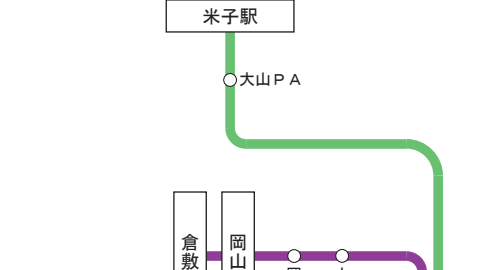

運行会社のご案内

京都⇄有馬	阪急観光バスと共同運行
京都⇄徳島	西日本JRBバス JR四国バス 徳島バス 本四海峽バスと共同運行
京都⇄高松	西日本JRBバス JR四国バス 四国高速バスと共同運行
京都⇄米子	日本交通と共同運行
枚方・京都⇄渋谷・新宿・東京	関東バスの単独運行
京都⇄大津⇄上野・TDR・千葉	千葉中央バスの単独運行
園部⇄美山	京阪京都交通の単独運行
京都⇄美山	京阪京都交通の単独運行
京都⇄四日市	三重交通と共同運行
京都⇄津	三重交通の単独運行
京都⇄高野山	南海りんかんバスと共同運行

京都⇄岡山・倉敷	京阪京都交通と 両備ホールディングス 下津井電鉄の共同運行
大阪・京都⇄秋葉原・成田空港・鎌子	南海バスと 千葉交通の共同運行
神戸・大阪⇄徳島・沼島・立川	南海バスの単独運行
大阪・京都⇄小田原・藤沢・鎌倉	南海バスと 和歌山バスの共同運行
大阪・京都⇄柏崎・長岡・三条(新潟)	南海バスと 越後交通の共同運行
神戸・大阪⇄京都・長岡・野宮温泉	南海バスと 長電バスの共同運行
大阪・京都⇄鶴岡・酒田(山形)	南海バスと 庄内交通の共同運行
京都⇄長島温泉・浜松駅	遠州鉄道の単独運行
京都・大阪⇄松山・八幡浜	伊予鉄バスと阪急観光バス の共同運行

※高野山バス窓口では、大阪・伊予バスセンター、遠州交通を接続点とするご予約は承っておりません。
伊予鉄バスまたは阪急観光バスの予約センターにてご予約をお願いします。

山陰方面