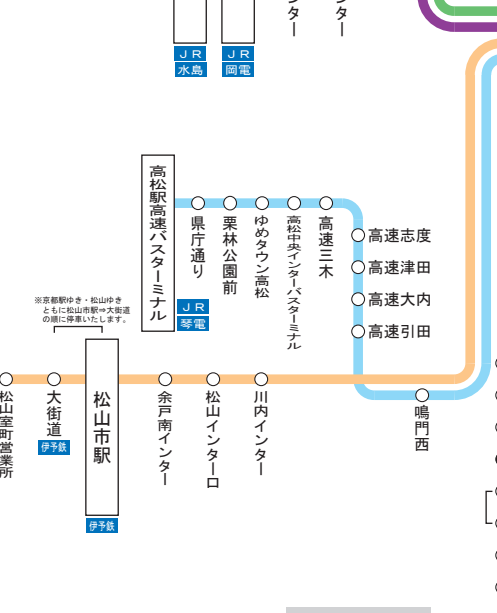

運行会社のご案内

京都⇄有馬	阪急観光バスと共同運行
京都⇄徳島	西日本JRBバス JR四国バス 徳島バス 本四海峽バスと共同運行
京都⇄高松	西日本JRBバス JR四国バス 四国高速バスと共同運行
京都⇄米子	日本交通と共同運行
枚方・京都⇄渋谷・新宿・東京	関東バスの単独運行
京都⇄大津⇄上野・TDR・千葉	千葉中央バスの単独運行
園部⇄美山	京阪京都交通の単独運行
京都⇄美山	京阪京都交通の単独運行
京都⇄四日市	三重交通と共同運行
京都⇄津	三重交通の単独運行
京都⇄高野山	南海りんかんバスと共同運行

京都⇄岡山・倉敷	京阪京都交通と 両備ホールディングス 下津井電鉄の共同運行
大阪・京都⇄秋葉原・成田空港・鎌子	南海バスと 千葉交通の共同運行
神戸・大阪⇄徳島・沼島・立川	南海バスの単独運行
大阪・京都⇄小田原・藤沢・鎌倉	南海バスと 和歌山バスの共同運行
大阪・京都⇄柏崎・長岡・三条(新潟)	南海バスと 越後交通の共同運行
神戸・大阪⇄京都・長岡・野宮温泉	南海バスと 長電バスの共同運行
大阪・京都⇄鶴岡・酒田(山形)	南海バスと 庄内交通の共同運行
京都⇄長島温泉・浜松駅	遠州鉄道の単独運行
京都・大阪⇄松山・八幡浜	伊予鉄バスと阪急観光バス の共同運行

※高野山バス窓口では、大阪・伊予バスセンター、遠州交通を接続点とするご予約は承っておりません。
伊予鉄バスまたは阪急観光バスの予約センターにてご予約をお願いします。

山陰方面

山陽方面

四国方面

関西エリアのバス発着地

京阪高速バスネットワーク
Keihan Highway Bus Route Map

※このサイトでご案内する路線は、すべて「高速乗合バス(路線バス)」です。
2024年4月12日時点

ご予約・お問合せは・・・
■京阪高速バス予約センター
(9:00~19:00)
075-661-8200
<https://www.keihanbus.jp>