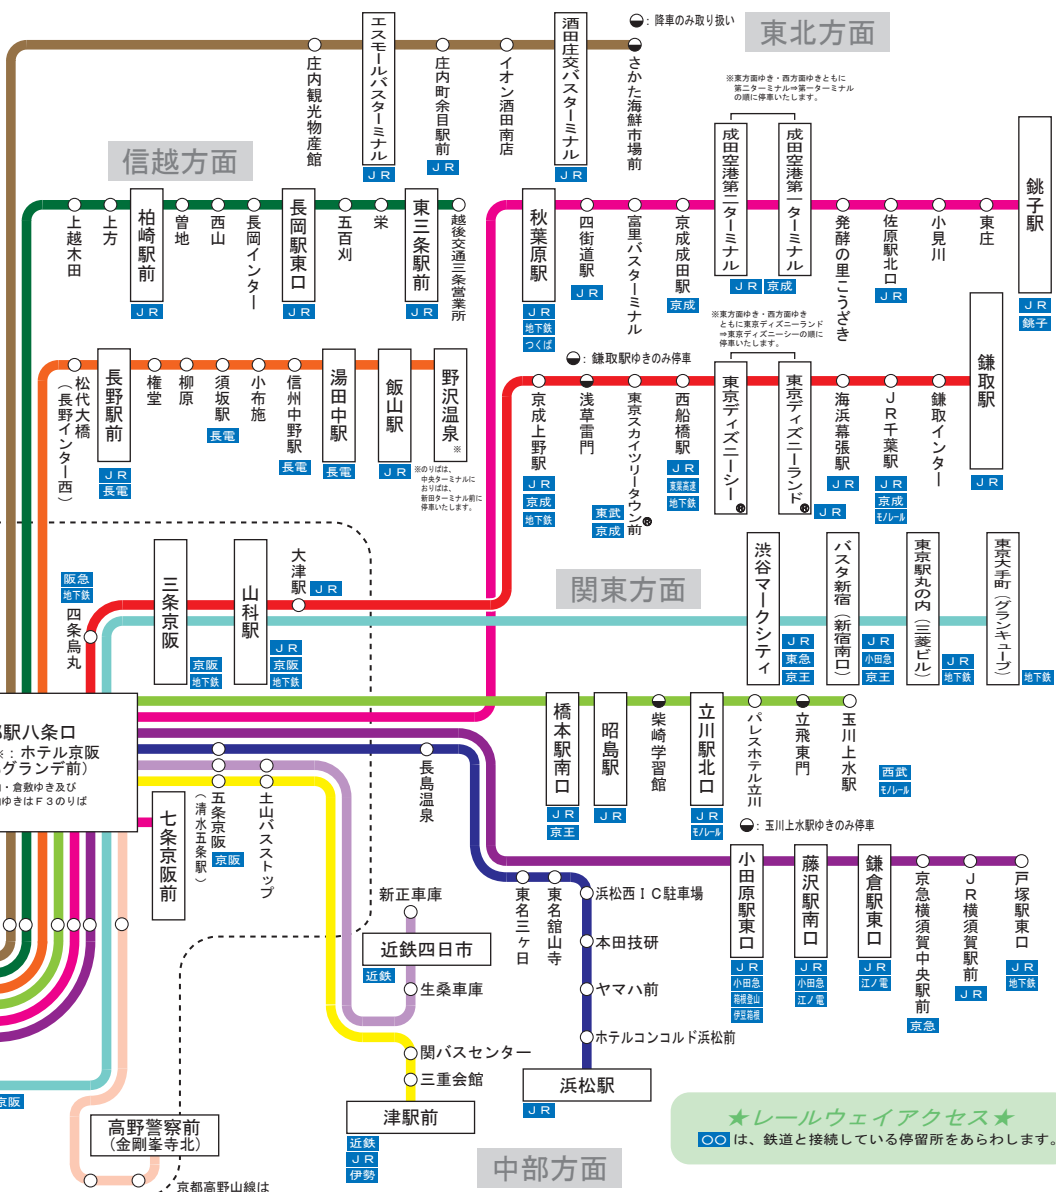

京都⇄岡山・倉敷	京阪京都交通と 両備ホールディングス 下津井電鉄の共同運行
大阪・京都⇄秋葉原・成田空港・鎌子	南海バスと 千葉交通の共同運行
神戸・大阪⇄徳島・沼島・立川	南海バスの単独運行
大阪・京都⇄小田原・藤沢・鎌倉	南海バスと 和歌山バスの共同運行
大阪・京都⇄柏崎・長岡・三条(新潟)	南海バスと 越後交通の共同運行
神戸・大阪⇄京都・長岡・野宮温泉	南海バスと 長電バスの共同運行
大阪・京都⇄鶴岡・酒田(山形)	南海バスと 庄内交通の共同運行
京都⇄長島温泉・浜松駅	遠州鉄道の単独運行
京都・大阪⇄松山・八幡浜	伊予鉄バスと阪急観光バス の共同運行

※高野山バス窓口では、大阪・伊予バスセンター、遠州交通を接続点とするご予約は承っておりません。
伊予鉄バスまたは阪急観光バスの予約センターにてご予約をお願いします。

山陰方面

山陽方面

四国方面

関西エリアのバス発着地

京阪高速バスネットワーク
Keihan Highway Bus Route Map

※このサイトでご案内する路線は、すべて「高速乗合バス(路線バス)」です。
2024年4月12日時点

ご予約・お問合せは・・・
■京阪高速バス予約センター
(9:00~19:00)
075-661-8200
<https://www.keihanbus.jp>