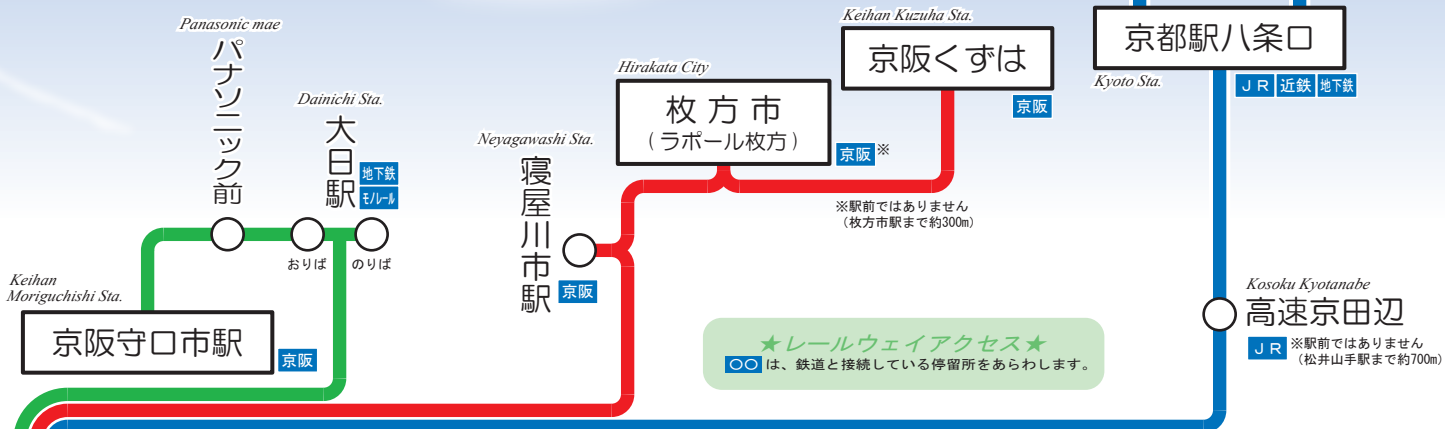

関西空港リムジンバスネットワーク

KANSAI INTERNATIONAL AIRPORT Limousine Bus Route Map

2017年1月28日現在

<https://www.keihanbus.jp/>

大阪湾
OSAKA BAY

Kansai International Airport

関西国際空港
第1ターミナルビル [T1]

JR 南海

※京阪系統の一部は関西国際空港止まりです。
第2ターミナルビルには止りません。

関西国際空港
第2ターミナルビル [T2]

和歌山へ

運行会社のご案内

- 京都系統 大阪空港交通 関西空港交通と共同運行
- 枚方・寝屋川系統 関西空港交通と共同運行
- 守口系統 関西空港交通と共同運行

◀ 京都～関西国際空港と関西国際空港～和歌山のお得な乗継割引乗車券を発売しております。

* 関西国際空港～和歌山は、関西空港交通と和歌山バスの共同運行です。

★レールウェイアクセス★
OO は、鉄道と接続している停留所をあらわします。

素敵な旅のはじまりは・・・
 エアポートリムジンバスから・・・