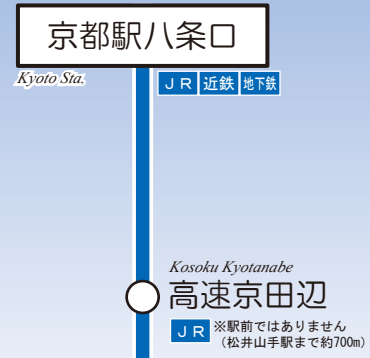

## KANSAI INTERNATIONAL AIRPORT Limousine Bus Route Map

2024年4月1日現在

<https://www.keihanbus.jp/>

大阪湾  
OSAKA BAY

Kansai International Airport

関西国際空港  
第1ターミナルビル [T1]

JR 南海

※一部は関西国際空港止まりです。  
第2ターミナルビルには止まりません。

関西国際空港  
第2ターミナルビル [T2]

和歌山へ

★レールウェイアクセス★  
○は、鉄道と接続している停留所をあらわします。

運行会社のご案内

- 京都系統 阪急観光バス 関西空港交通と共同運行
- 枚方・寝屋川系統 関西空港交通と共同運行

← 京都～関西国際空港と関西国際空港～和歌山のお得な乗継割引乗車券を発売しております。  
\* 関西国際空港～和歌山は、関西空港交通と和歌山バスの共同運行です。

素敵な旅のはじまりは・・・  
エアーポートリムジンバスから・・・